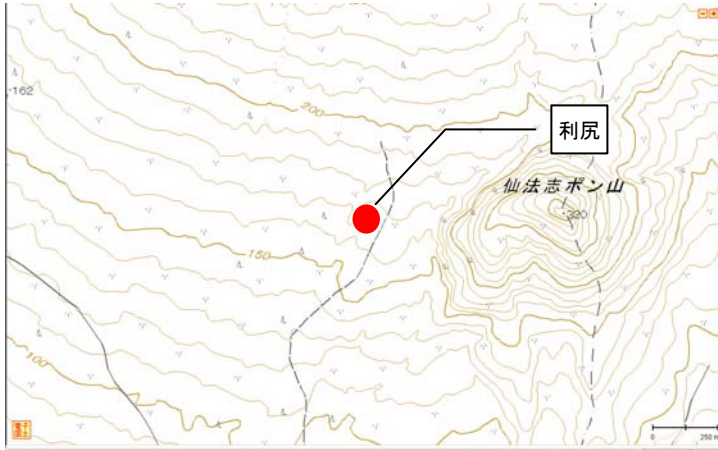

【測定局写真】

＜北海道釧路湿原＞

＜青森県竜飛岬＞

<宮城県箕岳>

<東京都小笠原(父島)>

<岐阜県伊自良湖>

<和歌山県潮岬>

<高知県梶原>

測定局に向かう道路上から撮影

<長崎県対馬>

測定局から西側に約50mの上見坂展望台から撮影

<利尻>

<落石岬>

< 隠岐 >