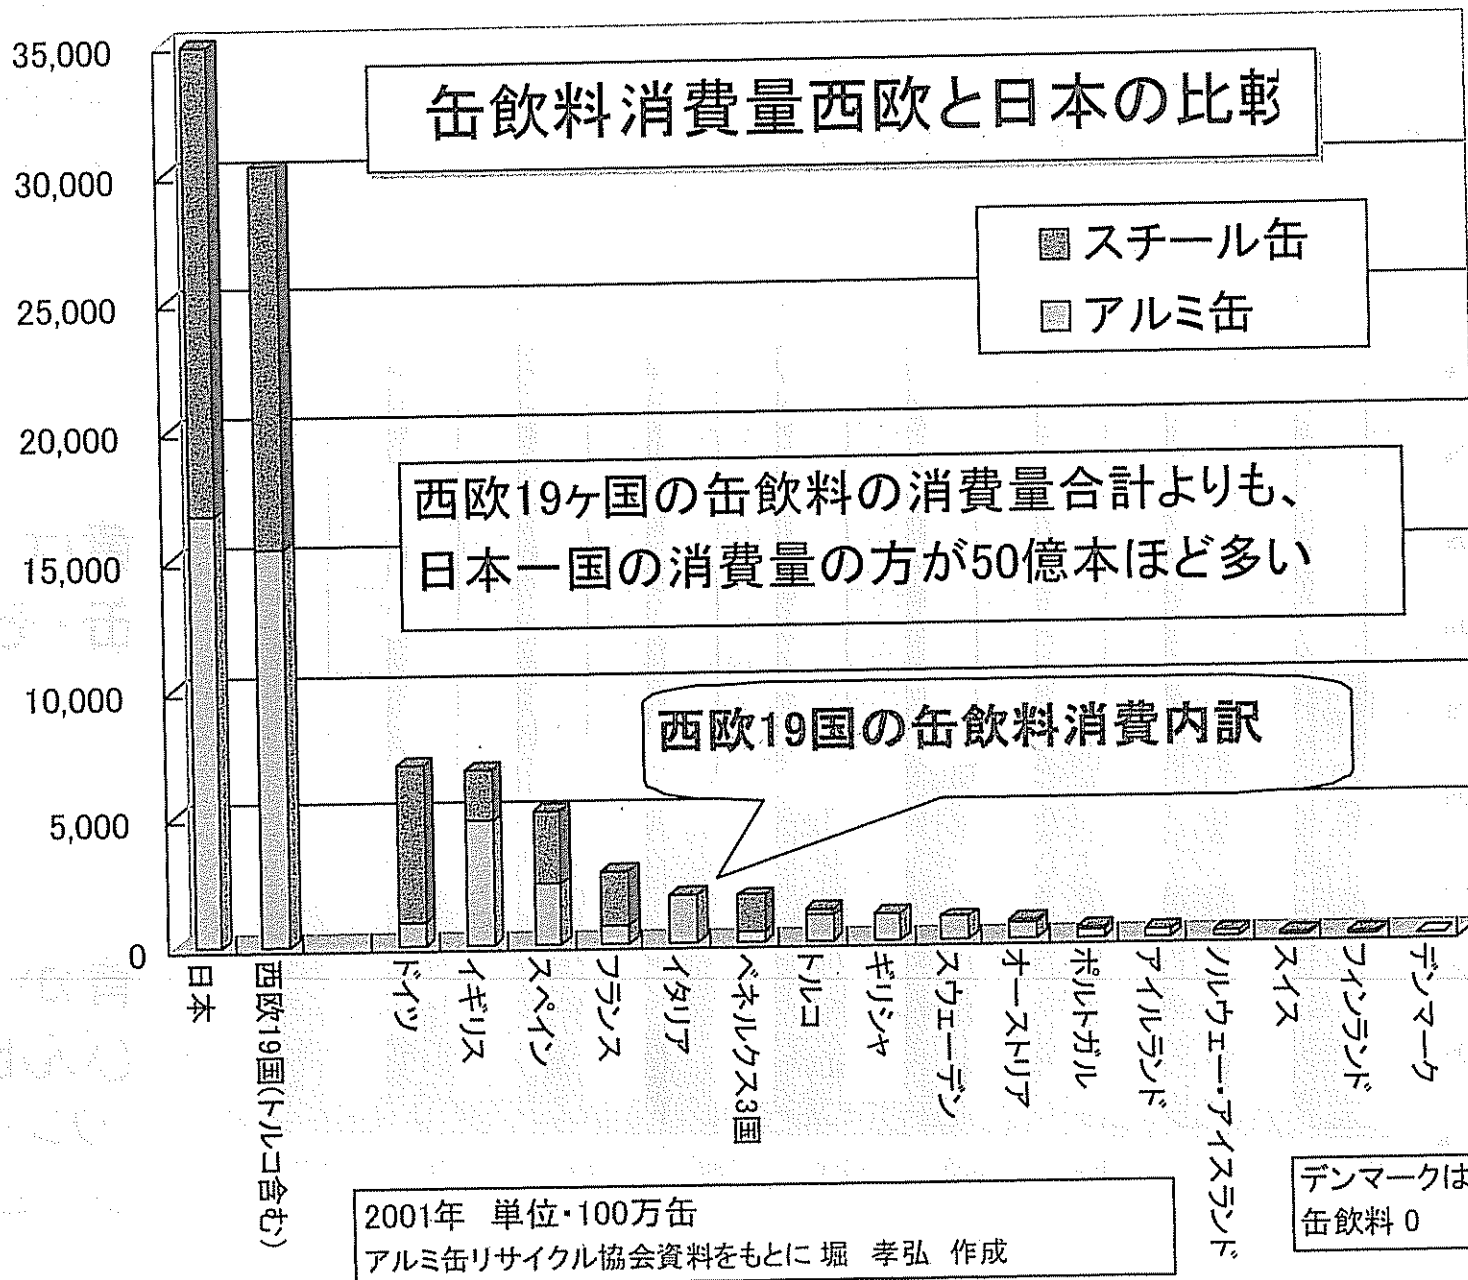

# ワンウェイ容器が隆盛

# リユース容器の減少

ビールにおける  
リユース容器比率  
キリンビール推計より

黄は  
缶・その他

青が  
びんビール  
(ワンウェイ  
びんを除く)

# 日欧・使い捨てプラスチック比較