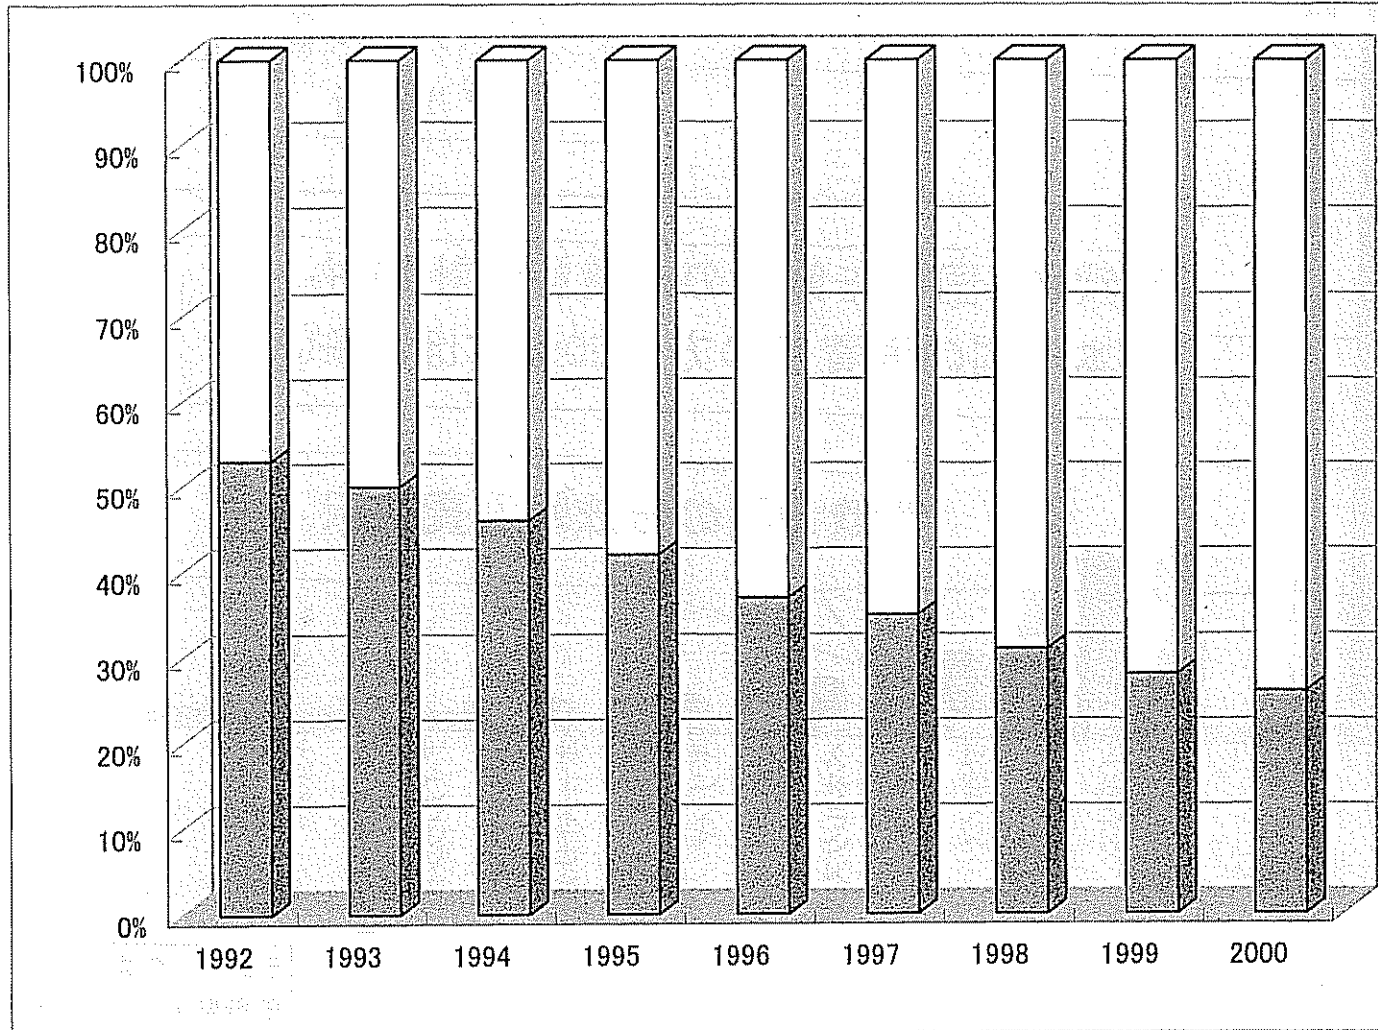

# ワンウェイ容器が隆盛

# リユース容器の減少

ビールにおける  
リユース容器比率  
キリンビール推計より

黄は  
缶・その他

青が  
びんビール  
(ワンウェイ  
びんを除く)

# 日欧・使い捨てプラスチック比較