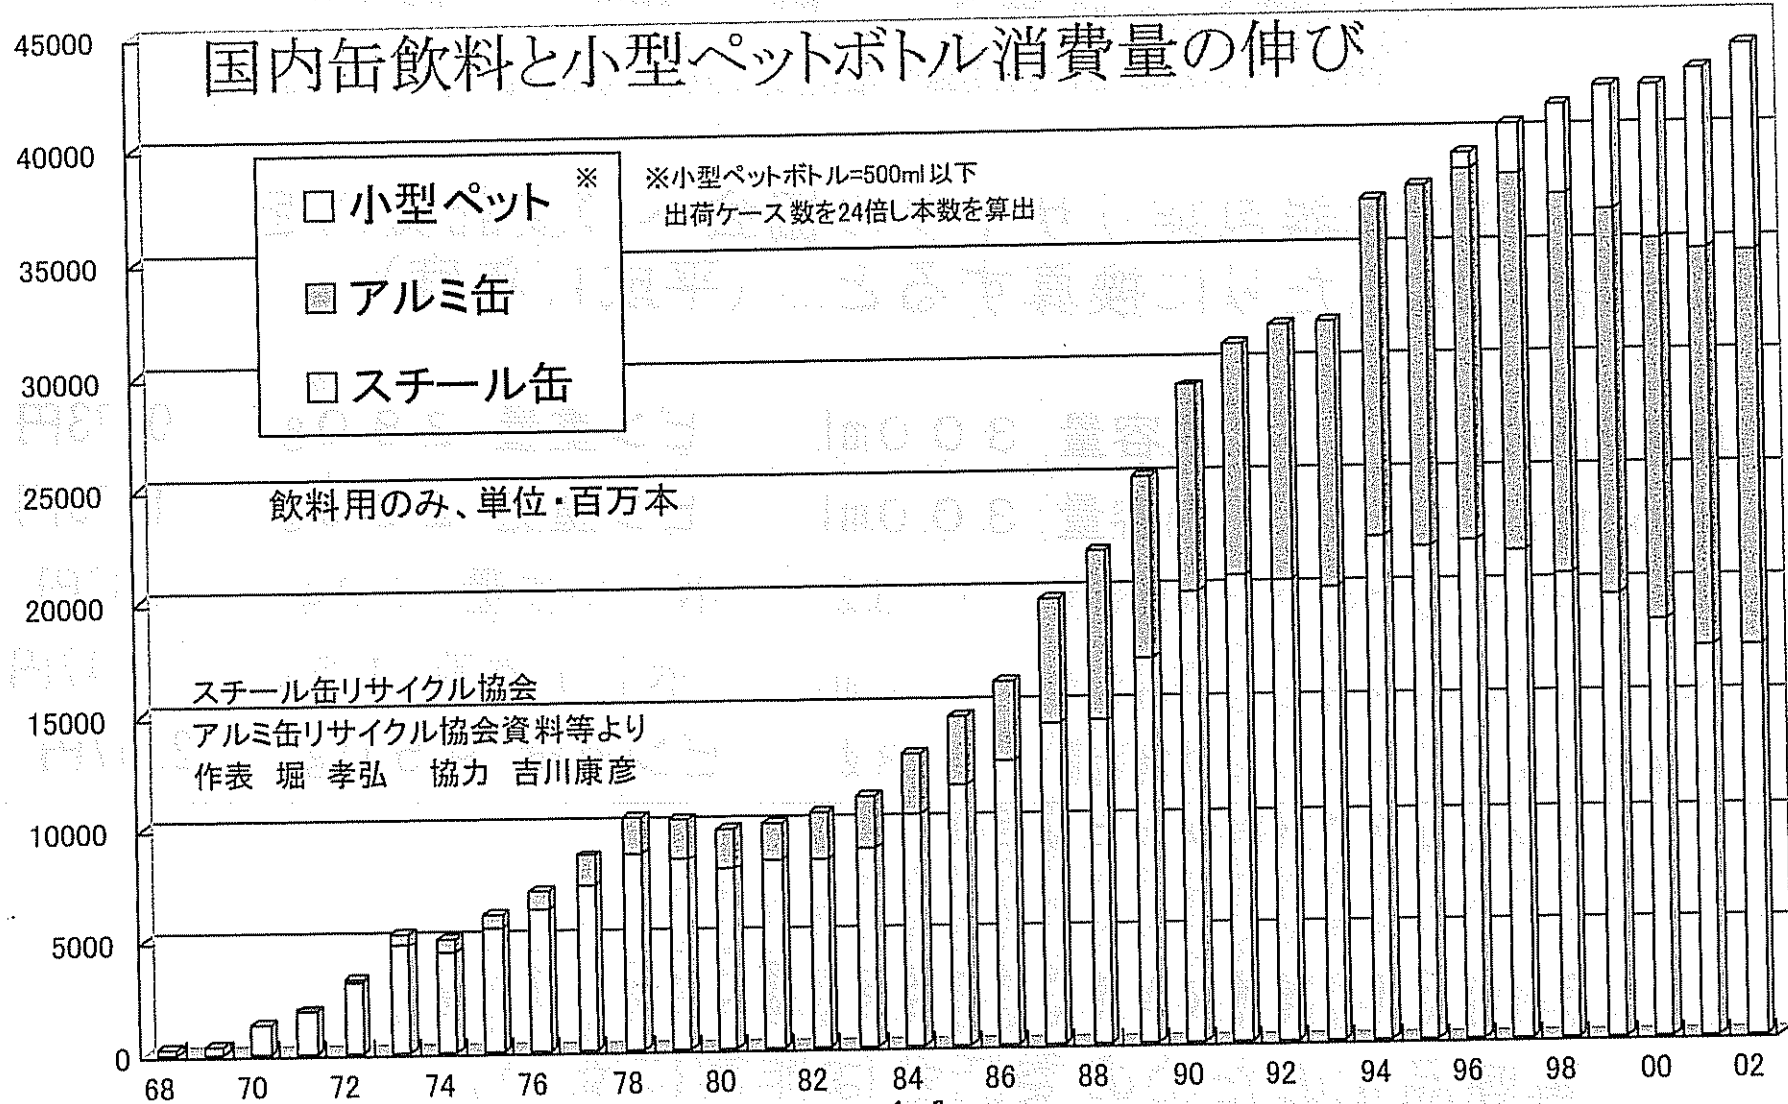

# リユース容器の減少

ビールにおける  
リユース容器比率  
キリンビール推計より

黄は  
缶・その他

青が  
びんビール  
(ワンウェイ  
びんを除く)

# 日欧・使い捨てプラスチック比較