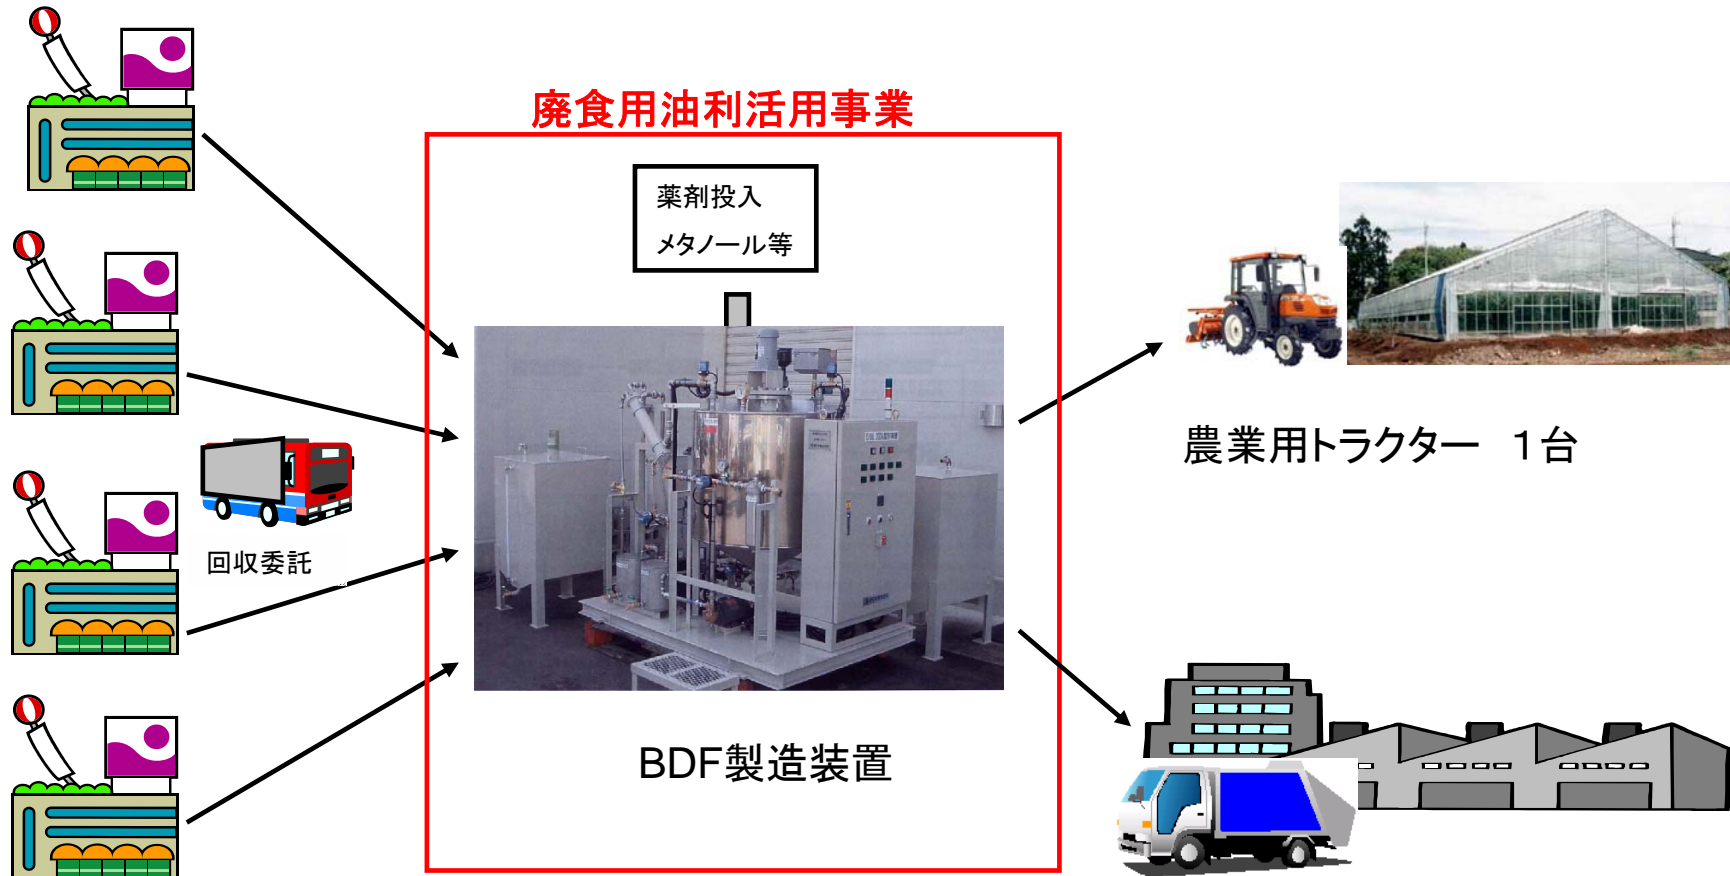

④廃食用油利活用事業(平成17年度から)

回収協力店

- コープあおもり るいけ店
- 三光ストア 本八戸駅前店、湊高台店
- スーパーみなとや 尻内店、湊中道店
- ユニバース 八戸ニュータウン店、根城店、小中野店、下長店、白銀店

廃食用油利活用事業イメージ図

⑤焼却灰の溶融資源化

大平洋金属(株)の焼却灰・ホタテ貝殻リサイクル施設工程概略図

3. 環境啓発活動

- 
- ① 環境学習会
 - ② 広報はちのへ
 - ③ 地元ケーブルテレビ
(エコレンジャー他)
 - ④ 施設見学会・
不要品提供会
 - ⑤ 事業者としての率先行動