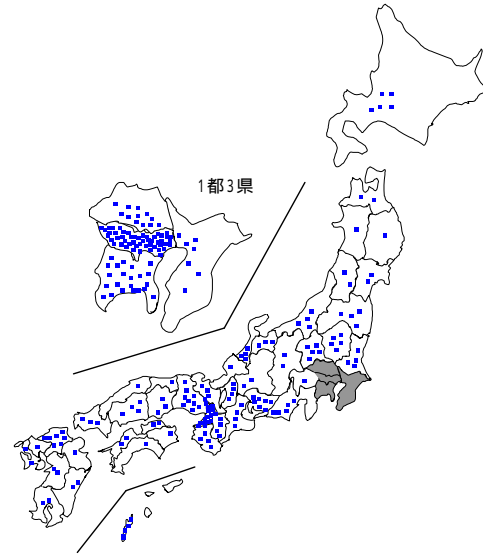

訪問自治体

No.	県	訪問自治体	計
1	北海道	札幌市 旭川市 小樽市 函館市 岩見沢市 江別市 苫小牧市	8
2	青森県	青森市 八戸市	2
3	岩手県	盛岡市	1
4	宮城県	仙台市 名取市 柴田町	4
5	秋田県	秋田市	1
6	山形県	山形市 上山市	2
7	福島県	福島市 郡山市 いわき市 会津若松市	4
8	茨城県	水戸市 つくば市 土浦市 古河市 日立市 ひたちなか市	6
9	栃木県	宇都宮市 佐野市 足利市 小山市 栃木市	5
10	群馬県	高崎市 伊勢崎市 太田市 桐生市 前橋市	5
11	埼玉県	埼玉県庁 さいたま市 川越市 上尾市 所沢市 草加市 川口市 三郷市 坂戸市 熊谷市 越谷市 春日部市 新座市 富士見市 朝霞市 戸田市 狭山市	17
12	千葉県	千葉県庁 千葉市 船橋市 松戸市 市川市 市原市 柏市 野田市 流山市 鎌ヶ谷市 東京23区 町田市 昭島市 小倉井市 鶴沼市 府中市 立川市 警視庁 日野市	10
13	東京都	東京都庁 国立市 稲城市 多摩市 住宅公社 八王子市 あきるの市 青梅市 西奥州市 武蔵野市 東久留米市 清瀬市 奥多摩町 国分寺市 三鷹市 福生市 狛江市 海老名市 小平市 神奈川県庁 横浜市長崎市 茅ヶ崎市 平塚市 相模原市 大和市 厚木市 海老名市 座間市 小田原市 鎌倉市 藤沢市 藤子市 山北町 秦野市 伊勢原市 南足柄市 綾瀬市 三浦市 寒川町	51
14	神奈川県	鎌倉市 藤沢市 藤子市 山北町 秦野市 伊勢原市 南足柄市 綾瀬市 三浦市 寒川町	24
15	新潟県	新潟市 長岡市 上越市 湯沢町	4
16	富山県	富山市 砺波市 高岡市	3
17	石川県	金沢市 白山市 加賀市 小松市	4
18	福井県	福井市	1
19	山梨県	甲府市	1
20	長野県	長野市 松本市	2
21	岐阜県	岐阜市 羽島市	2
22	静岡県	静岡県庁 静岡市 浜松市 富士市 沼津市 磐田市 愛知県庁 名古屋市長崎市 豊橋市 岡崎市 豊田市 春日井市 一宮市 西尾市 豊川市 小牧市	6
23	愛知県	名古屋市長崎市 豊橋市 岡崎市 豊田市 春日井市 一宮市 西尾市 豊川市 小牧市	16
24	三重県	津市 四日市市 名張市	4
25	滋賀県	大津市 草津市 東近江市 彦根市	4
26	京都府	京都市 京都府警	3
27	大阪府	大阪府庁 大阪市 東大阪市 堺市 泉南市 豊中市 八尾市 岸和田市 茨木市 寝屋川市 高槻市 守口市 吹田市 枚方市 大府市 池田市 箕面市 摂津市 交野市 大東市 門真市 泉佐野市 松原市 羽曳野市 富田林市 和泉市	26
28	兵庫県	神戸市 明石市 姫路市 加古川市 西宮市 尼崎市 宝塚市 三木市 枚方市	10
29	奈良県	奈良市 天理市 大和郡山市 生駒市	4
30	和歌山県	和歌山市 海南市 岩出市 紀の川市	4
31	鳥取県	鳥取市	1
32	島根県	松江市 安来市	2
33	岡山県	岡山県庁 岡山市 倉敷市	3
34	広島県	広島県庁 広島市 福山市 尾道市 呉市 東広島市	5
35	山口県	山口市 下関市 防府市 周南市 宇部市	5
36	徳島県	徳島市	1
37	香川県	高松市 坂出市	2
38	愛媛県	愛媛県庁 松山市	2
39	高知県	高知市	1
40	福岡県	福岡県庁 福岡市 北九州市 久留米市 大野城市 春日市 大牟田市 飯塚市 筑紫野市 福岡県警	10
41	佐賀県	佐賀市 鳥栖市 唐津市 小城市	4
42	長崎県	長崎市 佐世保市 諫早市	3
43	熊本県	熊本県庁 熊本市	2
44	大分県	大分市	1
45	宮崎県	宮崎市 宮崎県警	2
46	鹿児島県	鹿児島県庁 鹿児島市	2
47	沖縄県	那覇市 浦添市 宜野湾市 うるま市	4
	計		284

東京23区の住民広報実態(案内あり...17/23)(08年度改善9)

自治体名	住民広報内容	自治体名	住民広報内容
千代田区	CC案内	渋谷区	×
中央区	システム紹介	中野区	システム紹介
港区	×	杉並区	システム紹介
新宿区	CC案内	豊島区	システム紹介
文京区	JARCへリンク	北区	×
台東区	CC案内	荒川区	システム紹介
墨田区	×	板橋区	システム紹介
江東区	×	練馬区	システム紹介
品川区	システム紹介	足立区	CC案内
目黒区	JARCへリンク	葛飾区	システム紹介
大田区	システム紹介	江戸川区	×
世田谷区	冊子にて、CC案内		

網掛け...システム案内あり
案内済み
07年度改善
08年度改善
× 案内なし

政令都市の住民広報実態(案内あり...13/17)(08年度改善8)

自治体名	住民広報内容
札幌市	CC案内(09年6月実施)
仙台市	JARCへリンク
さいたま市	システム紹介
千葉市	JARCへリンク
横浜市	システム紹介
川崎市	システム紹介
新潟市	システム紹介
静岡市	JARCへリンク
浜松市	システム紹介
名古屋市	システム紹介
京都市	CC案内(09年5月実施)
大阪市	×
堺市	システム紹介
神戸市	CC案内
広島市	×
北九州市	×
福岡市	×