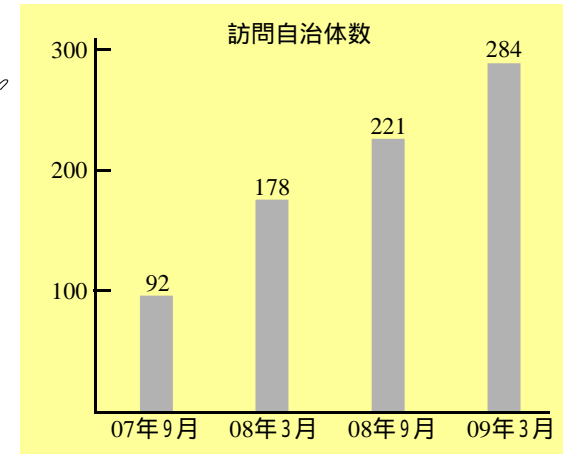

訪問自治体

No.	県	訪問自治体	計
1	北海道	札幌市 旭川市 小樽市 函館市 岩見沢市 江別市 苫小牧市	8
2	青森県	青森市 八戸市	2
3	岩手県	盛岡市	1
4	宮城県	仙台市 名取市 柴田町	4
5	秋田県	秋田市	1
6	山形県	山形市 上山市	2
7	福島県	福島市 郡山市 いわき市 会津若松市	4
8	茨城県	水戸市 つくば市 土浦市 古河市 日立市 ひたちなか市	6
9	栃木県	宇都宮市 佐野市 足利市 小山市 栃木市	5
10	群馬県	高崎市 伊勢崎市 太田市 桐生市 前橋市	5
11	埼玉県	埼玉県庁 さいたま市 川越市 上尾市 所沢市 草加市 川口市 三郷市 坂戸市 熊谷市 越谷市 春日部市 新座市 富士見市 朝霞市 戸田市 狭山市	17
12	千葉県	千葉県庁 千葉市 船橋市 松戸市 市川市 市原市 柏市 野田市 流山市 鎌ヶ谷市 東京23区 町田市 昭島市 小倉井市 鶴沼市 府中市 立川市 警視庁 日野市	10
13	東京都	東京都庁 国立市 稲城市 多摩市 住宅公社 八王子市 あきるの市 青梅市 西奥州市 武蔵野市 東久留米市 清瀬市 奥多摩町 国分寺市 三鷹市 福生市 狛江市 海老名市 小平市 神奈川県庁 横浜市長崎市 茅ヶ崎市 平塚市 相模原市 大和市 厚木市 海老名市 座間市 小田原市 鎌倉市 藤沢市 藤子市 山北町 秦野市 伊勢原市 南足柄市 綾瀬市 三浦市 寒川町	51
14	神奈川県	鎌倉市 藤沢市 藤子市 山北町 秦野市 伊勢原市 南足柄市 綾瀬市 三浦市 寒川町	24
15	新潟県	新潟市 長岡市 上越市 湯沢町	4
16	富山県	富山市 砺波市 高岡市	3
17	石川県	金沢市 白山市 加賀市 小松市	4
18	福井県	福井市	1
19	山梨県	甲府市	1
20	長野県	長野市 松本市	2
21	岐阜県	岐阜市 羽島市	2
22	静岡県	静岡県庁 静岡市 浜松市 富士市 沼津市 磐田市 愛知県庁 名古屋市長崎市 豊橋市 岡崎市 豊田市 春日井市 一宮市 西尾市 豊川市 小牧市	6
23	愛知県	名古屋市長崎市 豊橋市 岡崎市 豊田市 春日井市 一宮市 西尾市 豊川市 小牧市	16
24	三重県	津市 四日市市 名張市	4
25	滋賀県	大津市 草津市 東近江市 彦根市	4
26	京都府	京都市 京都府警	3
27	大阪府	大阪府庁 大阪市 東大阪市 堺市 泉南市 豊中市 八尾市 岸和田市 茨木市 寝屋川市 高槻市 守口市 吹田市 枚方市 大府市 池田市 箕面市 摂津市 交野市 大東市 門真市 泉佐野市 松原市 羽曳野市 富田林市 和泉市	26
28	兵庫県	神戸市 明石市 姫路市 加古川市 西宮市 尼崎市 宝塚市 三木市 枚方市	10
29	奈良県	奈良市 天理市 大和郡山市 生駒市	4
30	和歌山県	和歌山市 海南市 岩出市 紀の川市	4
31	鳥取県	鳥取市	1
32	島根県	松江市 安来市	2
33	岡山県	岡山県庁 岡山市 倉敷市	3
34	広島県	広島県庁 広島市 福山市 尾道市 呉市 東広島市	5
35	山口県	山口市 下関市 防府市 周南市 宇部市	5
36	徳島県	徳島市	1
37	香川県	高松市 坂出市	2
38	愛媛県	愛媛県庁 松山市	2
39	高知県	高知市	1
40	福岡県	福岡県庁 福岡市 北九州市 久留米市 大野城市 春日市 大牟田市 飯塚市 筑紫野市 福岡県警	10
41	佐賀県	佐賀市 鳥栖市 唐津市 小城市	4
42	長崎県	長崎市 佐世保市 諫早市	3
43	熊本県	熊本県庁 熊本市	2
44	大分県	大分市	1
45	宮崎県	宮崎市 宮崎県警	2
46	鹿児島県	鹿児島県庁 鹿児島市	2
47	沖縄県	那覇市 浦添市 宜野湾市 うるま市	4
	計		284

東京23区の住民広報実態(案内あり...17/23)(08年度改善9)

自治体名	住民広報内容	自治体名	住民広報内容
千代田区	CC案内	渋谷区	×
中央区	システム紹介	中野区	システム紹介
港区	×	杉並区	システム紹介
新宿区	CC案内	豊島区	システム紹介
文京区	JARCへリンク	北区	×
台東区	CC案内	荒川区	システム紹介
墨田区	×	板橋区	システム紹介
江東区	×	練馬区	システム紹介
品川区	システム紹介	足立区	CC案内
目黒区	JARCへリンク	葛飾区	システム紹介
大田区	システム紹介	江戸川区	×
世田谷区	冊子にて、CC案内		

網掛け...システム案内あり
案内済み
07年度改善
08年度改善
× 案内なし

政令都市の住民広報実態(案内あり...13/17)(08年度改善8)

自治体名	住民広報内容
札幌市	CC案内(09年6月実施)
仙台市	JARCへリンク
さいたま市	システム紹介
千葉市	JARCへリンク
横浜市	システム紹介
川崎市	システム紹介
新潟市	システム紹介
静岡市	JARCへリンク
浜松市	システム紹介
名古屋市	システム紹介
京都市	CC案内(09年5月実施)
大阪市	×
堺市	システム紹介
神戸市	CC案内
広島市	×
北九州市	×
福岡市	×