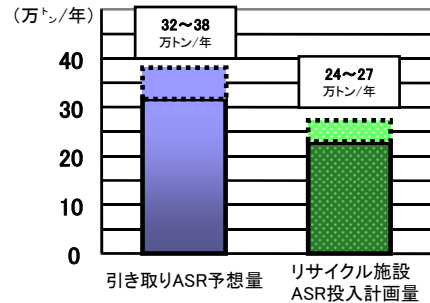

(○:リサイクル施設、□:焼却・埋立施設)

ART H 21年度引き取りASR予想量とリサイクル施設ASR投入計画量

ART H 20年4月～H 21年3月ASR再資源化実績(t)

指定引取場所におけるASR引取量	309, 475
リサイクル施設投入ASR量	258, 951
リサイクル施設排出残渣量	29, 106

リサイクル技術分類凡例:

技術分類番号	リサイクル施設の種類
1	燃料代替+原料化
2	焼却処理+熱回収+原料化
3	乾留ガス化+ガス利用+原料化
4	乾留ガス化+熱回収+原料化
5	素材選別+燃料代替