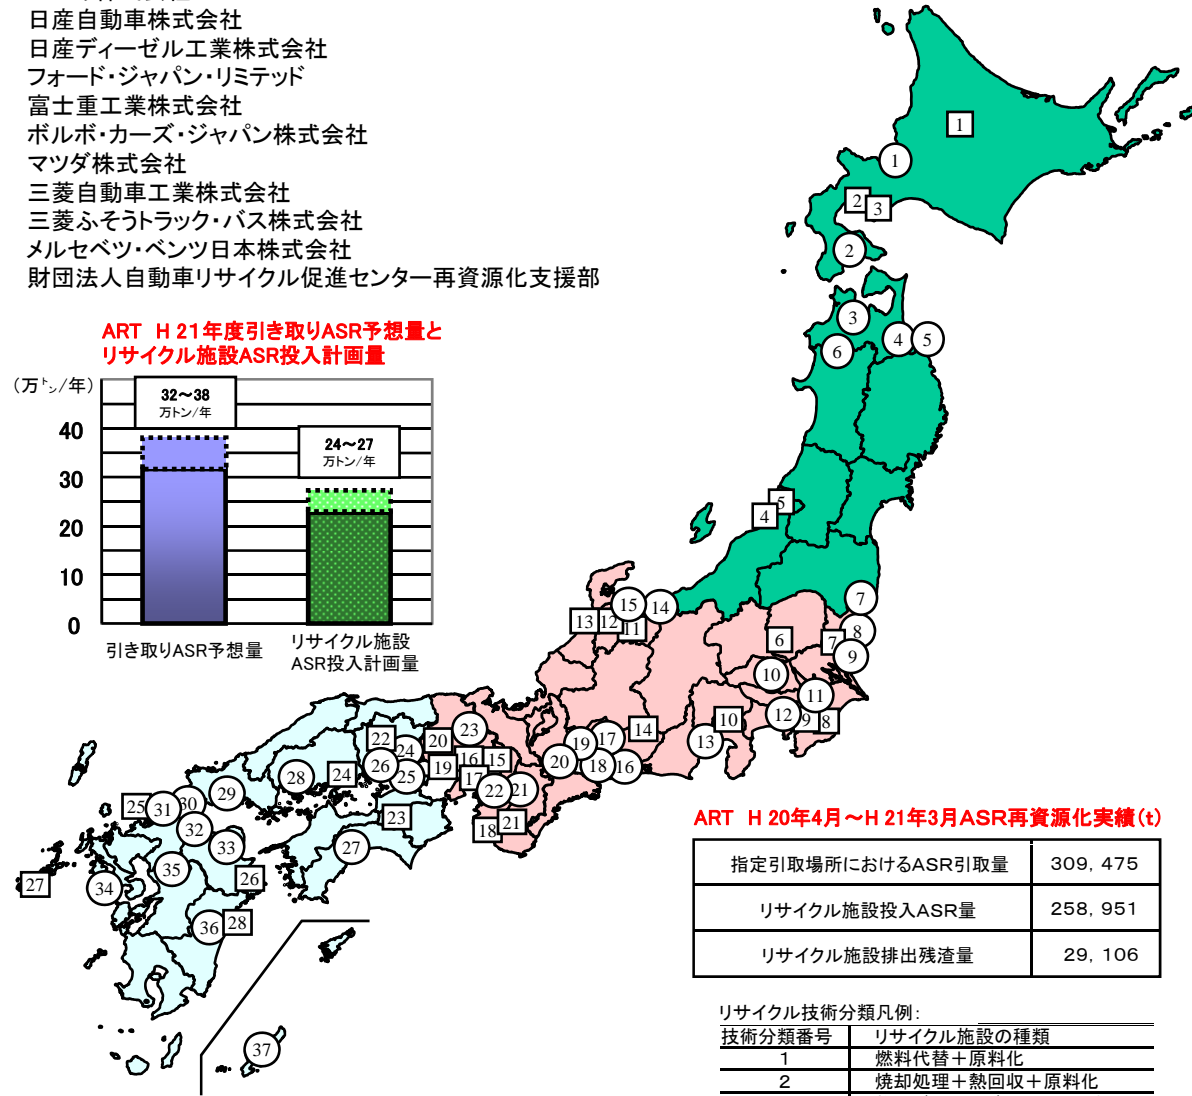

ART シュレッダーダストの引き取り・再資源化の体制及び実績

ART (Automobile shredder residue Recycling promotion Team)

- いすゞ自動車株式会社
- クライスラー日本株式会社
- ジャガー・ランドローバー・ジャパン株式会社
- スズキ株式会社
- 日産自動車株式会社
- 日産ディーゼル工業株式会社
- フォード・ジャパン・リミテッド
- 富士重工業株式会社
- ボルボ・カーズ・ジャパン株式会社
- マツダ株式会社
- 三菱自動車工業株式会社
- 三菱ふそうトラック・バス株式会社
- メルセデス・ベンツ日本株式会社
- 財団法人自動車リサイクル促進センター再資源化支援部

(○:リサイクル施設、□:焼却・埋立施設)

ART H 20年4月～H 21年3月ASR再資源化実績(t)

指定引取場所におけるASR引取量	309, 475
リサイクル施設投入ASR量	258, 951
リサイクル施設排出残渣量	29, 106

リサイクル技術分類凡例:

技術分類番号	リサイクル施設の種類
1	燃料代替+原料化
2	焼却処理+熱回収+原料化
3	乾留ガス化+ガス利用+原料化
4	乾留ガス化+熱回収+原料化
5	素材選別+燃料代替

指定引取場所となる再資源化施設(リサイクル)

地図上の番号	施設名	施設利用率	リサイクル技術分類
1	株式会社マテック ASR資源化工場	0.45	5
2	太平洋セメント株式会社 上磯工場	0.89	1
3	青森リニューアブル・エナジー・リサイクリング株式会社	0.52	4
4	東北東京製鋼株式会社	0.63	5
5	ASR再資源化施設 炭プラ炭化炉施設	0.46	4
6	エコシステム小坂株式会社	0.53	1
7	小名浜製錬株式会社	0.90	1
8	日鉱環境株式会社	0.68	1
9	株式会社住金リサイクル	0.78	3
10	オリックス資源循環株式会社 寄居本社工場	0.59	4
11	ジャパン・リサイクル株式会社 千葉リサイクルセンター	0.81	3
12	株式会社日産クリエイティブサービス	0.76	2
13	株式会社エコネコ	0.78	5
14	明星セメント株式会社 糸魚川工場	0.97	1
15	日鉱三日市リサイクル株式会社	0.41	1
16	明海リサイクルセンター株式会社	0.74	5
17	豊田メタル株式会社	0.71	5
18	新日本製鐵株式会社 名古屋製鐵所	0.79	4
19	株式会社アビソ	0.71	5
20	太平洋セメント株式会社 藤原工場	0.95	1
21	株式会社クリーンステージ	0.42	4
22	株式会社GE	0.48	2
23	大栄環境株式会社 三木事業所	0.43	2
24	エコシステム岡山株式会社	0.67	1
25	三菱マテリアル株式会社 直島製錬所	0.60	1
26	水島エコーワークス株式会社	0.69	3
27	太平洋セメント株式会社 土佐工場	0.97	1
28	広島ガステクノ株式会社	0.45	3
29	共英製鋼株式会社 山口事業所	0.64	3
30	光和製鋼株式会社	0.76	2
31	北九州エコエナジー株式会社	0.55	4
32	三菱マテリアル株式会社 九州工場	0.95	1
33	太平洋セメント株式会社 大分工場(佐伯)	0.94	1
34	池島アーバンマイン株式会社	0.43	3
35	株式会社カナムラエコーワークス	0.48	4
36	財団法人宮崎県環境整備公社 焼却溶融施設	0.73	2
37	拓南商事株式会社	0.68	5

指定引取場所となる再資源化施設(焼却・埋立)

地図上の番号	施設名	再資源化の方法
1	株式会社旭川振興公社 旭川廃棄物処理センター	埋立
2	株式会社アールアンドイー 登別事業所	埋立
3	苫小牧ケミカル株式会社	焼却
4	財団法人 新潟県環境保全事業団 エコパークいづもざき	(最終処分場) 埋立
5		(焼却施設) 焼却
6	東金属株式会社 群馬工場	焼却
7	財団法人 茨城県環境保全事業団 エコフロンティアかさま	焼却
8	新井総合施設株式会社 君津環境整備センター	埋立
9	エコシステム千葉株式会社	焼却
10	株式会社富士環境保全公社	埋立
11	アイエス総合開発株式会社	埋立
12	株式会社 富山環境整備	埋立
13	株式会社北陸環境サービス 平栗工場	埋立
14	財団法人豊田加茂環境整備公社 御船処分場	埋立
15		大阪事業所 埋立
16		尼崎事業所 埋立
17	大阪湾広域臨海環境整備センター	堺事業所 埋立
18		和歌山事業所 埋立
19		姫路事業所 埋立
20		三木処分場 埋立
21		平井処分場 埋立
22	大栄環境株式会社	焼却
23	エコシステム山陽株式会社	焼却
24	株式会社富士クリーン	埋立
25	株式会社カムテックス 福山工場	焼却
26	ひびき瀬開発株式会社 菅瀬西部廃棄物処理場	埋立
27	大山商事株式会社 大分工場	焼却
28	有限会社元村金属産業	焼却
29	財団法人宮崎県環境整備公社 管理型最終処分場	埋立