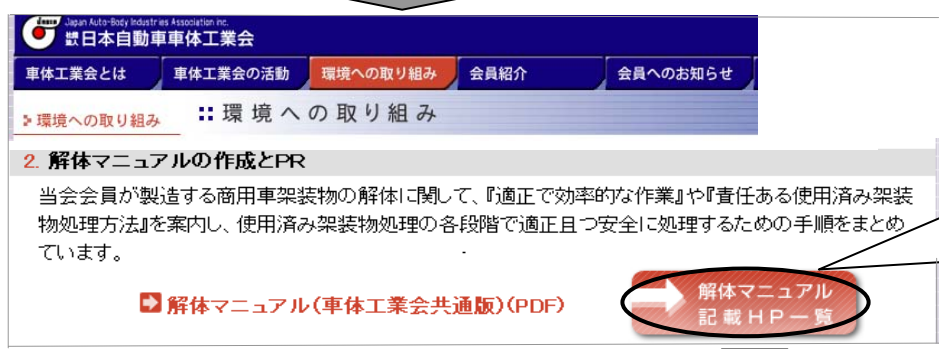

商用車架装物解体マニュアルアクセス簡易化のご案内

今般、日本自動車車体工業会ホームページから車体メーカー各社解体マニュアルへのアクセスを簡易化いたしましたのでご案内いたします。 ご活用いただければ幸いです。

2008年6月 社団法人日本自動車工業会、社団法人日本自動車車体工業会

【 STEP 1 】
車体工業会ホームページを **検索**

インターネット検索欄に車体工業会 (または JABIA) と入力

【 STEP 2 】
車工業会ホームページから「環境への取組み」を **クリック**