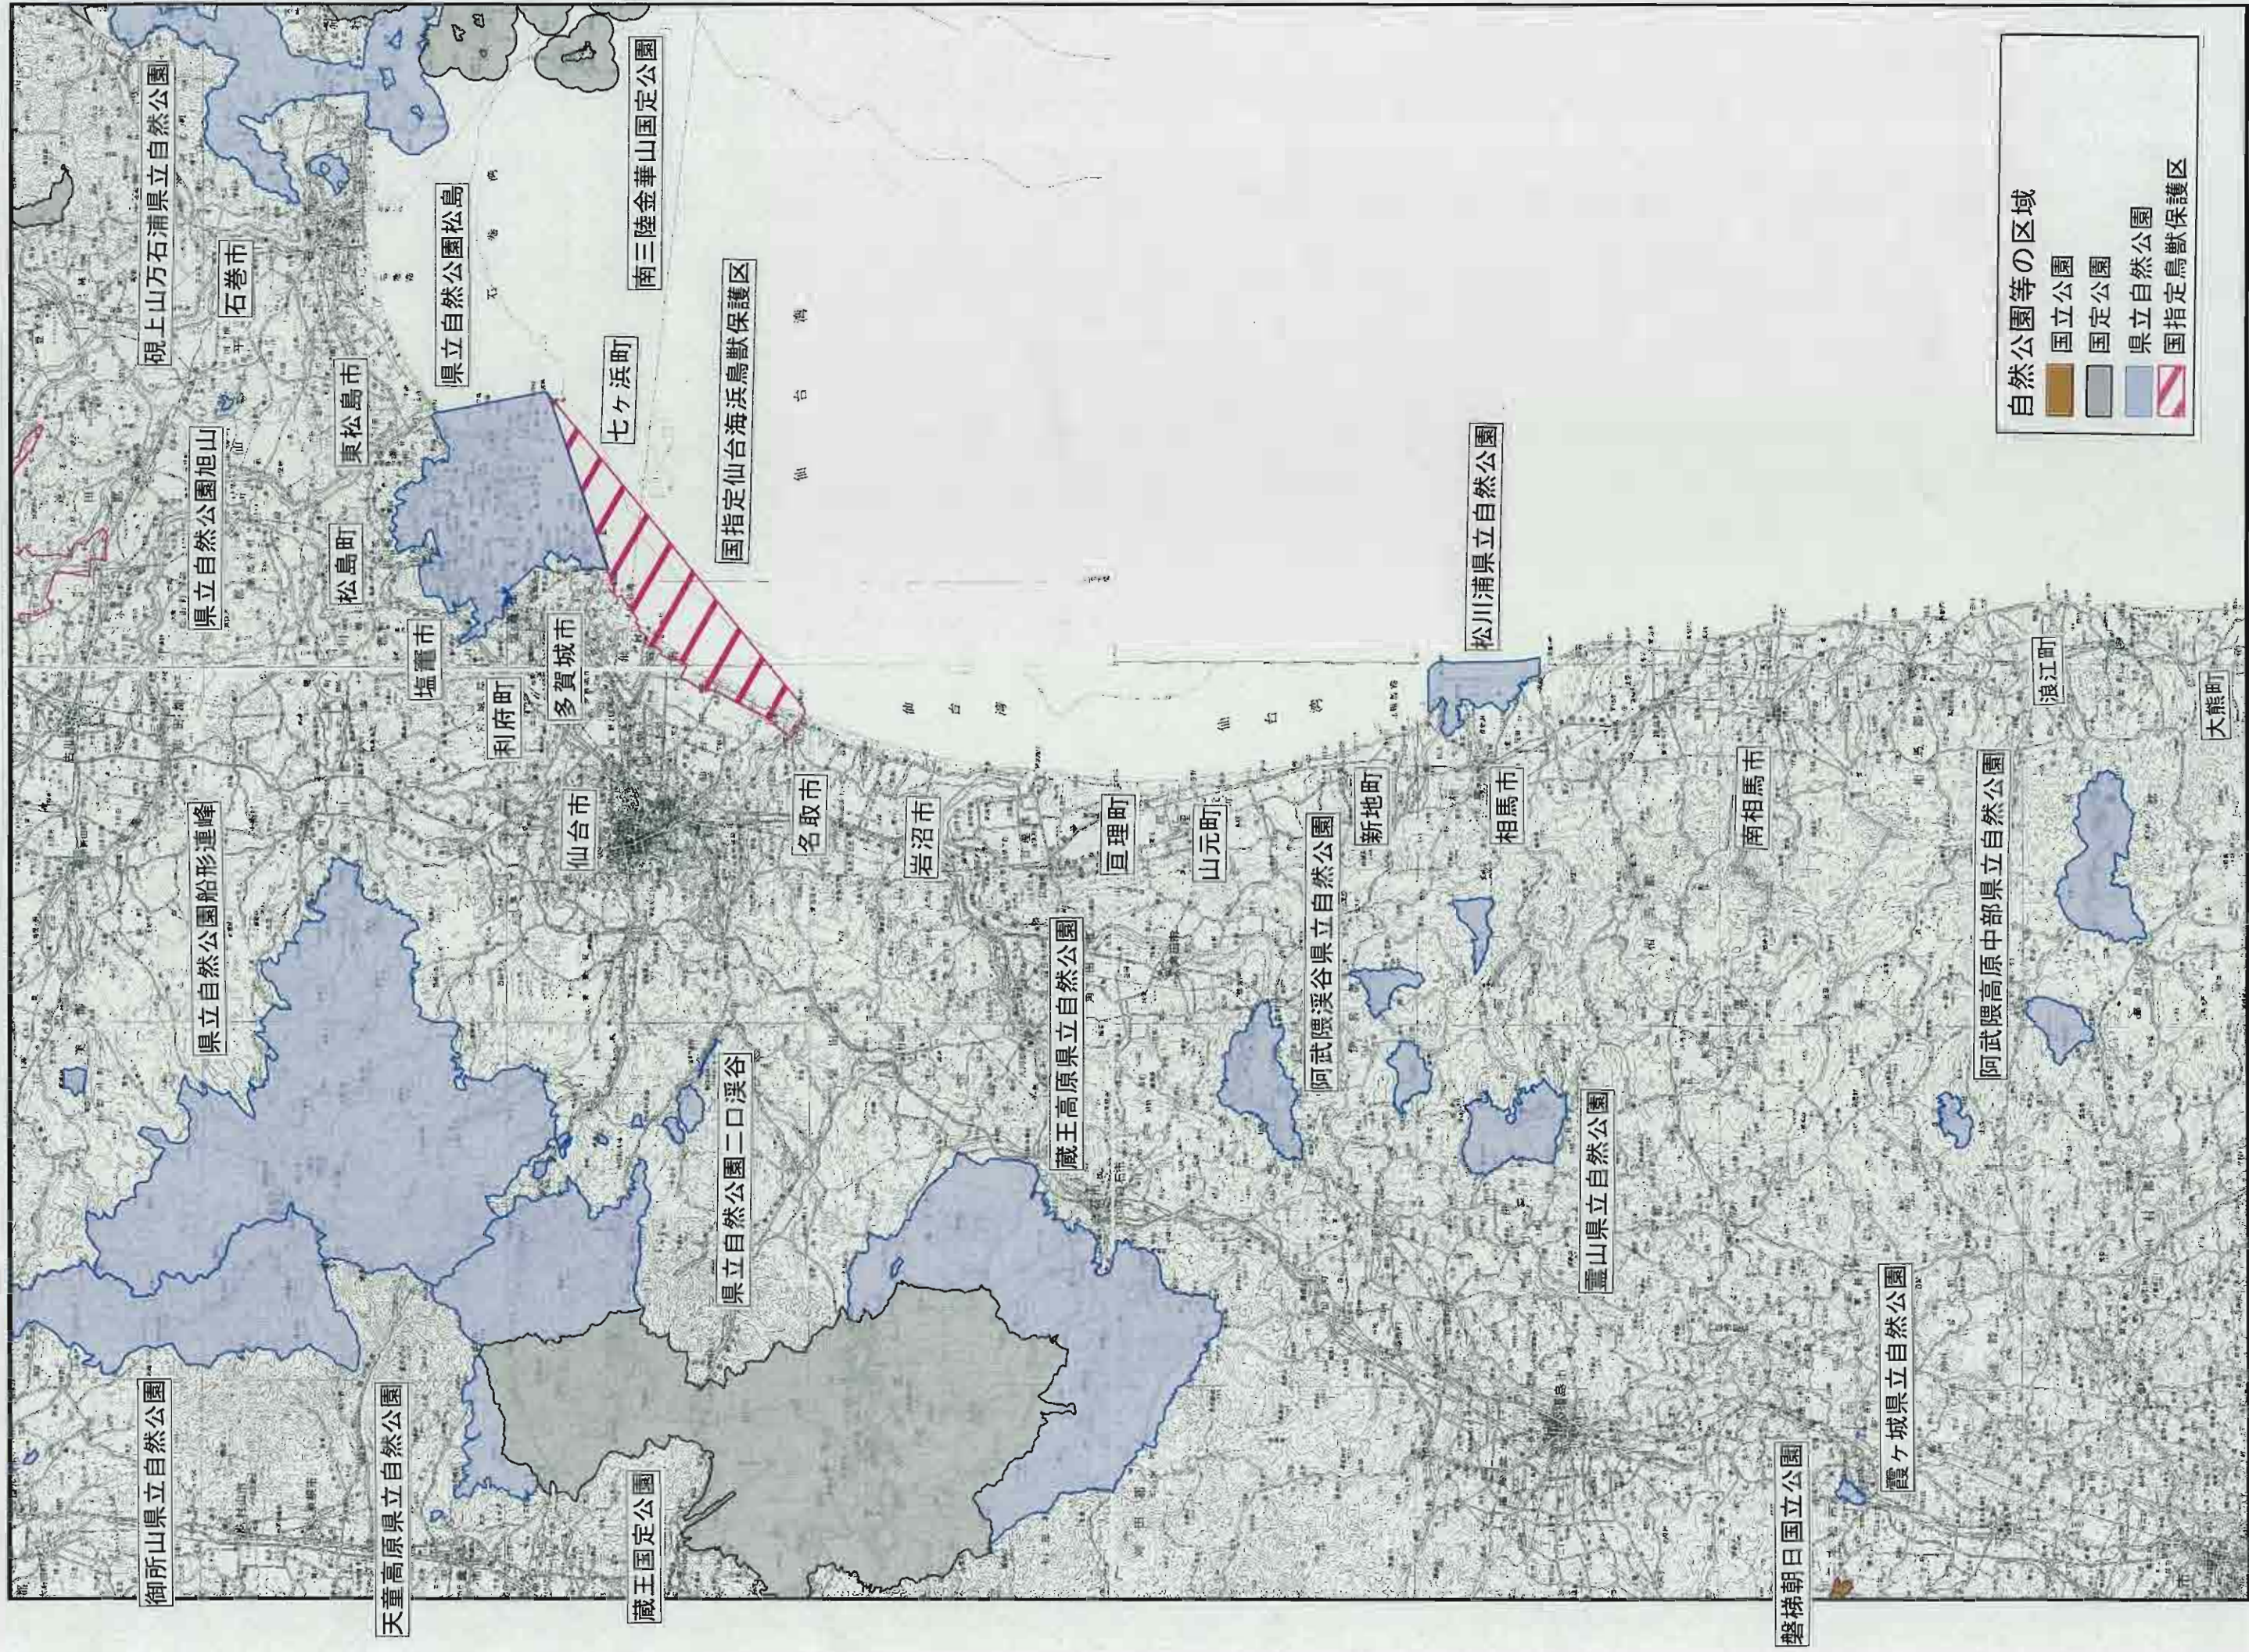

1:350,000

0 4 8 km

東北地方沿岸の自然公園等の指定状況（種差海岸・久慈・宮古）

資料 2-1

1:350,000
0 4 8 km

東北地方沿岸の自然公園等の指定状況（大船渡・気仙沼・石巻）

資料 2-1

自然公園等の区域

- 国立公園
- 国定公園
- 県立自然公園
- 国指定鳥獣保護区

1:350,000
0 4 8 km

東北地方沿岸の自然公園等の指定状況（松島・松川浦）

資料 2-1

自然公園等の区域

-  国立公園
-  国定公園
-  県立自然公園
-  国指定鳥獣保護区