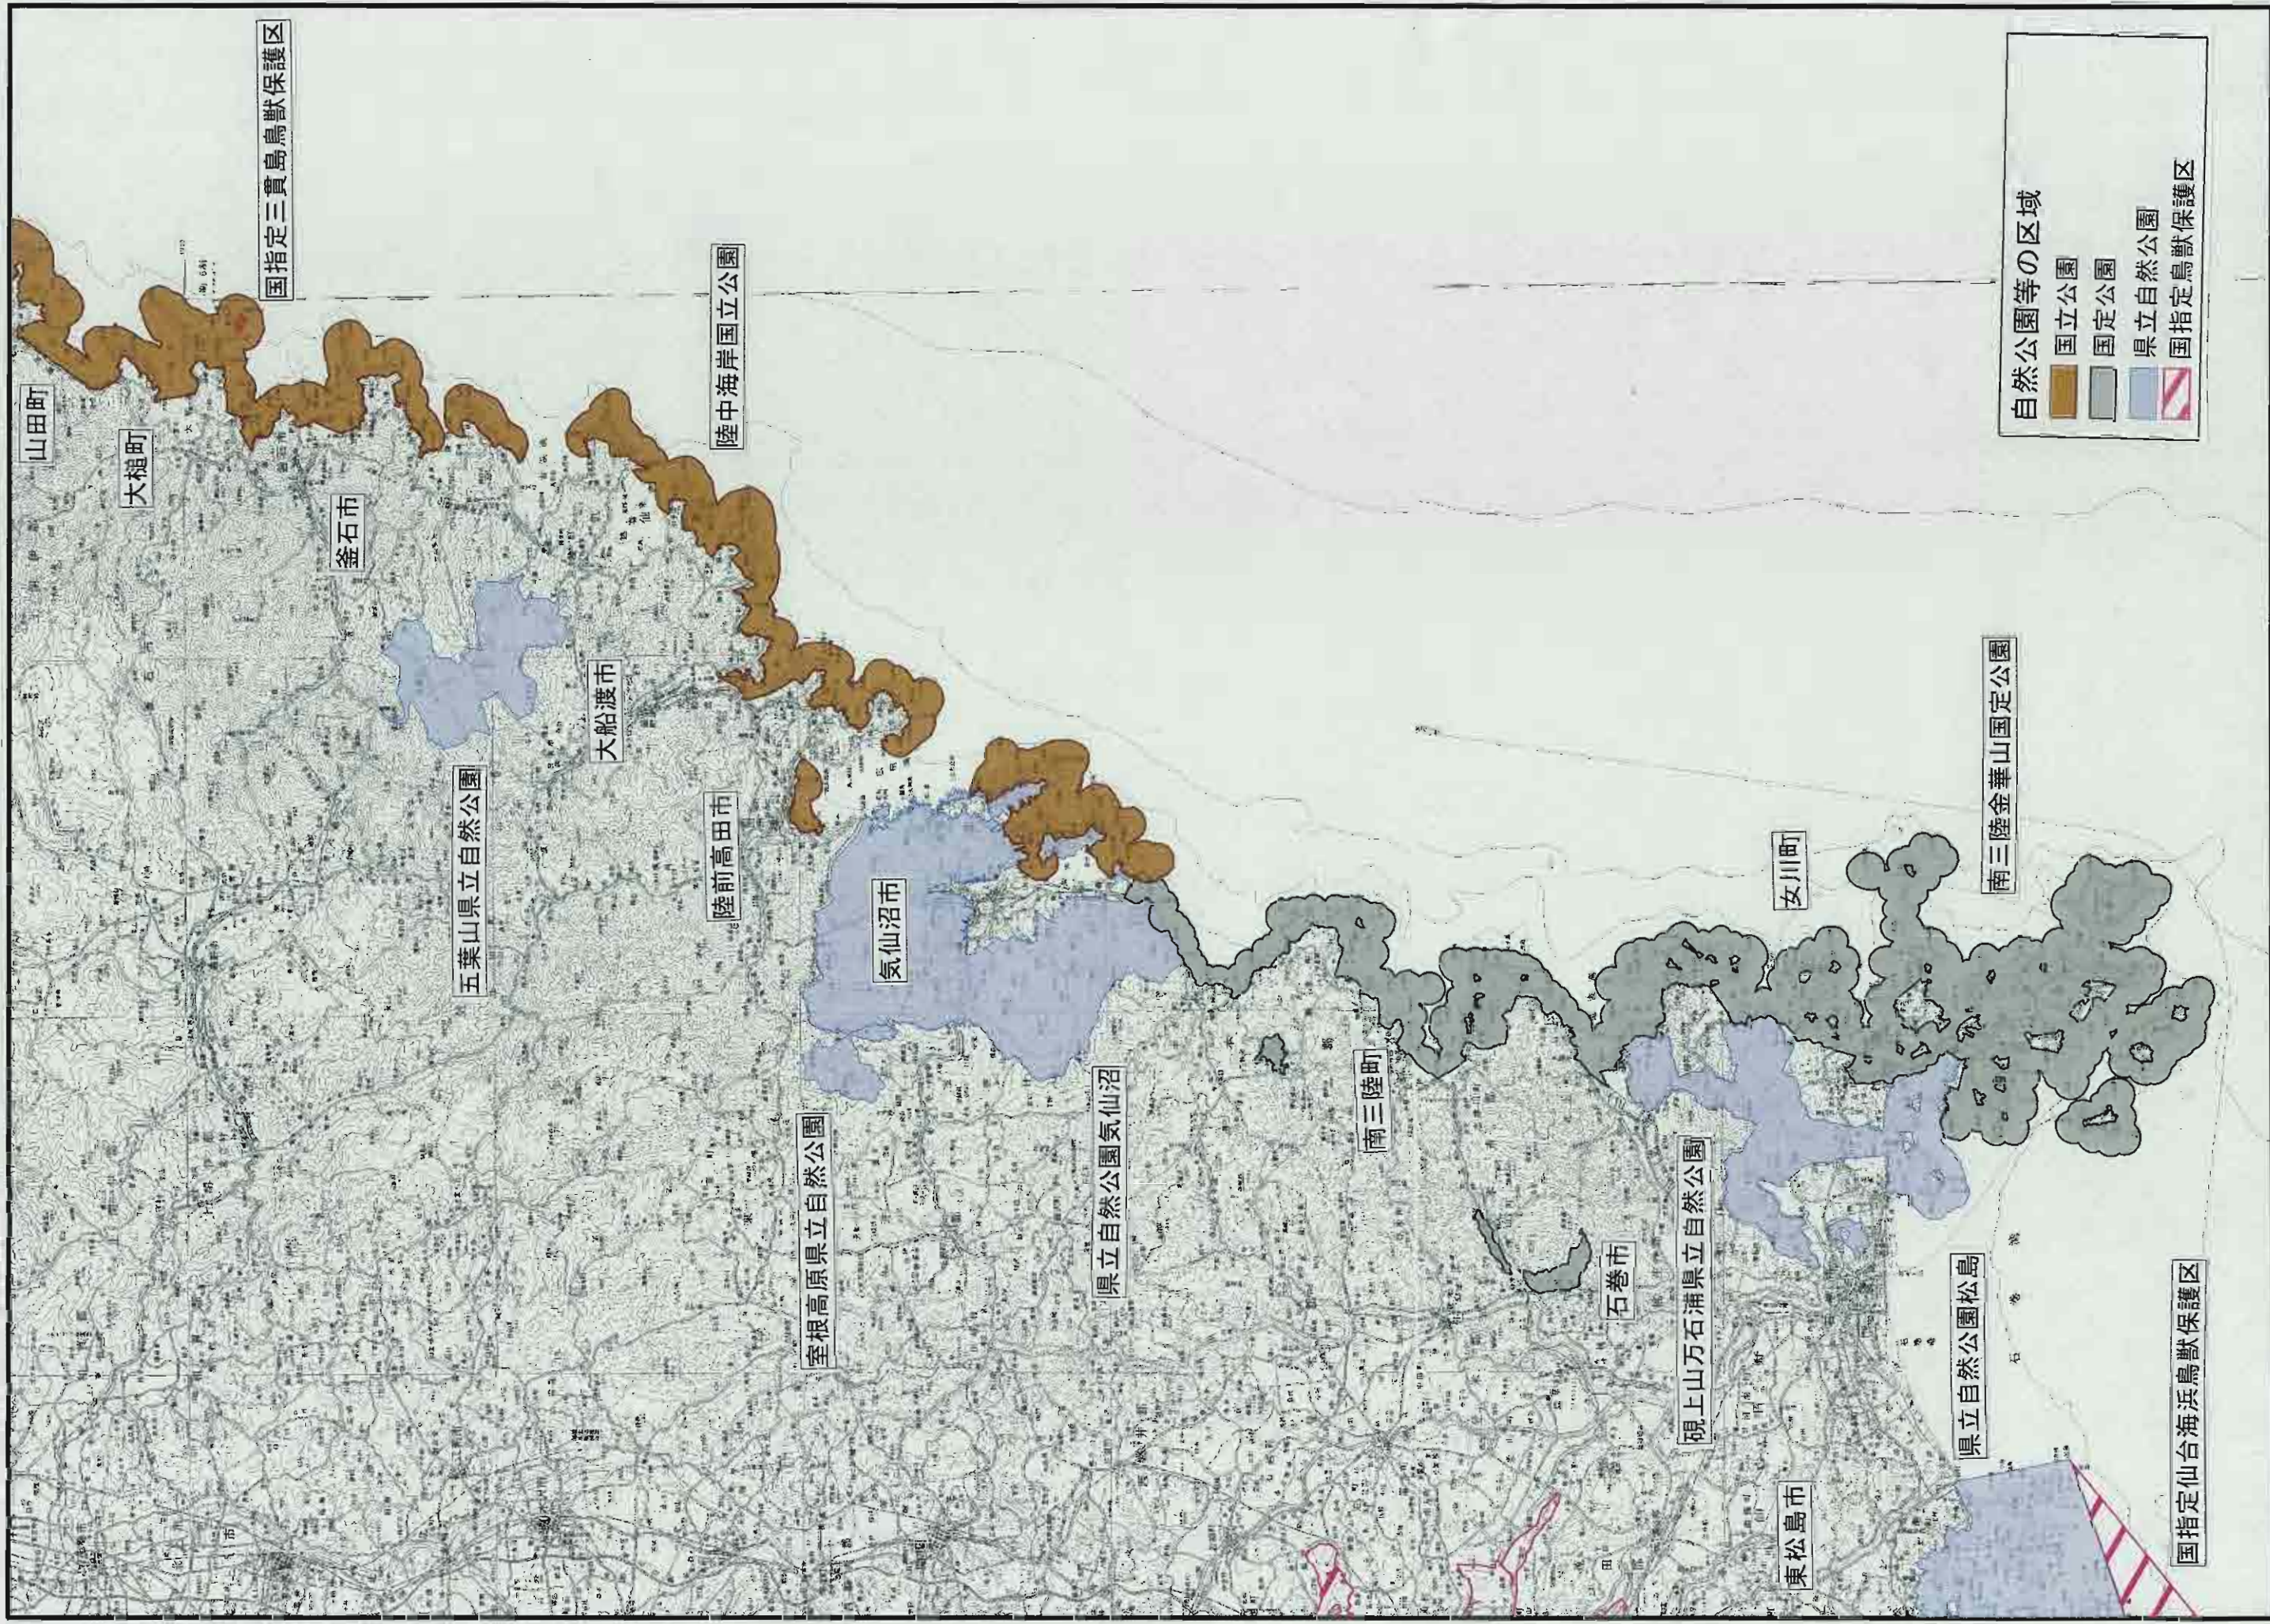

1:350,000

0 4 8 km

東北地方沿岸の自然公園等の指定状況（種差海岸・久慈・宮古）

資料 2-1

1:350,000
0 4 8 km

東北地方沿岸の自然公園等の指定状況（大船渡・気仙沼・石巻）

資料 2-1

自然公園等の区域

- 国立公園
- 国定公園
- 県立自然公園
- 国指定鳥獣保護区

1:350,000
0 4 8 km

東北地方沿岸の自然公園等の指定状況（松島・松川浦）

資料 2-1

自然公園等の区域

-  国立公園
-  国定公園
-  県立自然公園
-  国指定鳥獣保護区