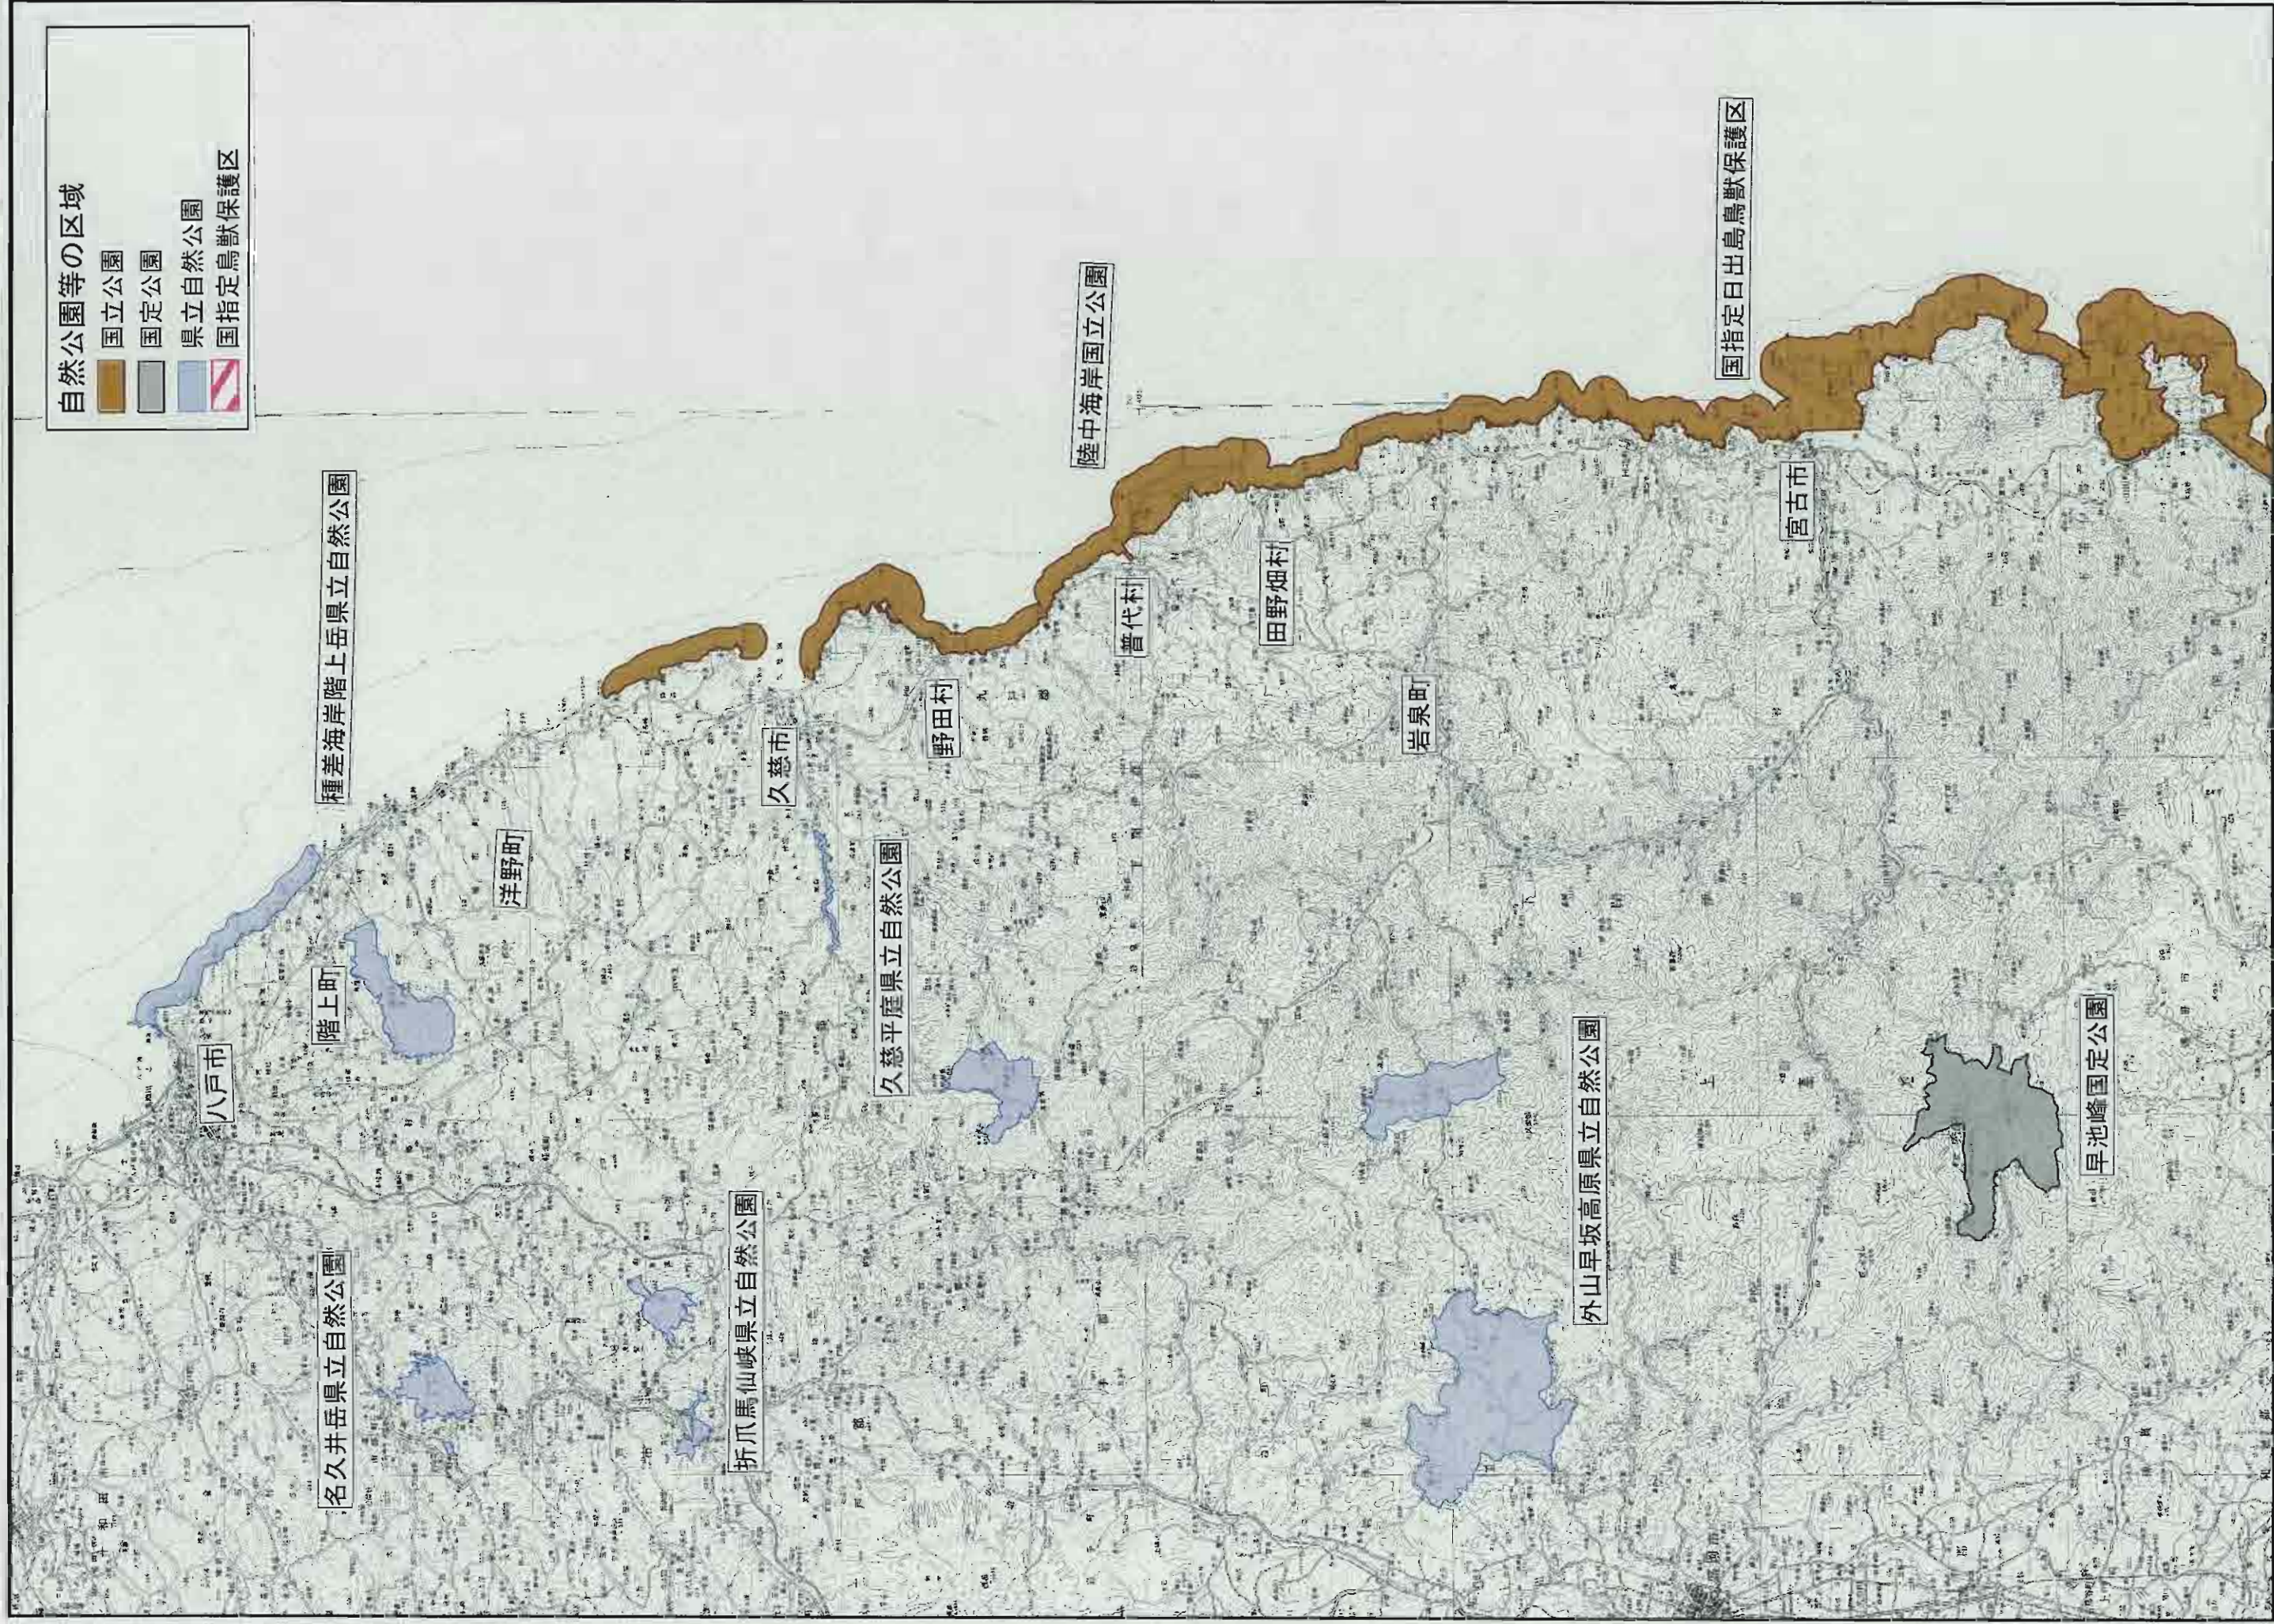

1:350,000

0 4 8 km

東北地方沿岸の自然公園等の指定状況（種差海岸・久慈・宮古）

資料 2-1

1:350,000
0 4 8 km

東北地方沿岸の自然公園等の指定状況（大船渡・気仙沼・石巻）

資料 2-1

自然公園等の区域

- 国立公園
- 国定公園
- 県立自然公園
- 国指定鳥獣保護区

1:350,000
0 4 8 km

東北地方沿岸の自然公園等の指定状況（松島・松川浦）

資料 2-1

自然公園等の区域

-  国立公園
-  国定公園
-  県立自然公園
-  国指定鳥獣保護区