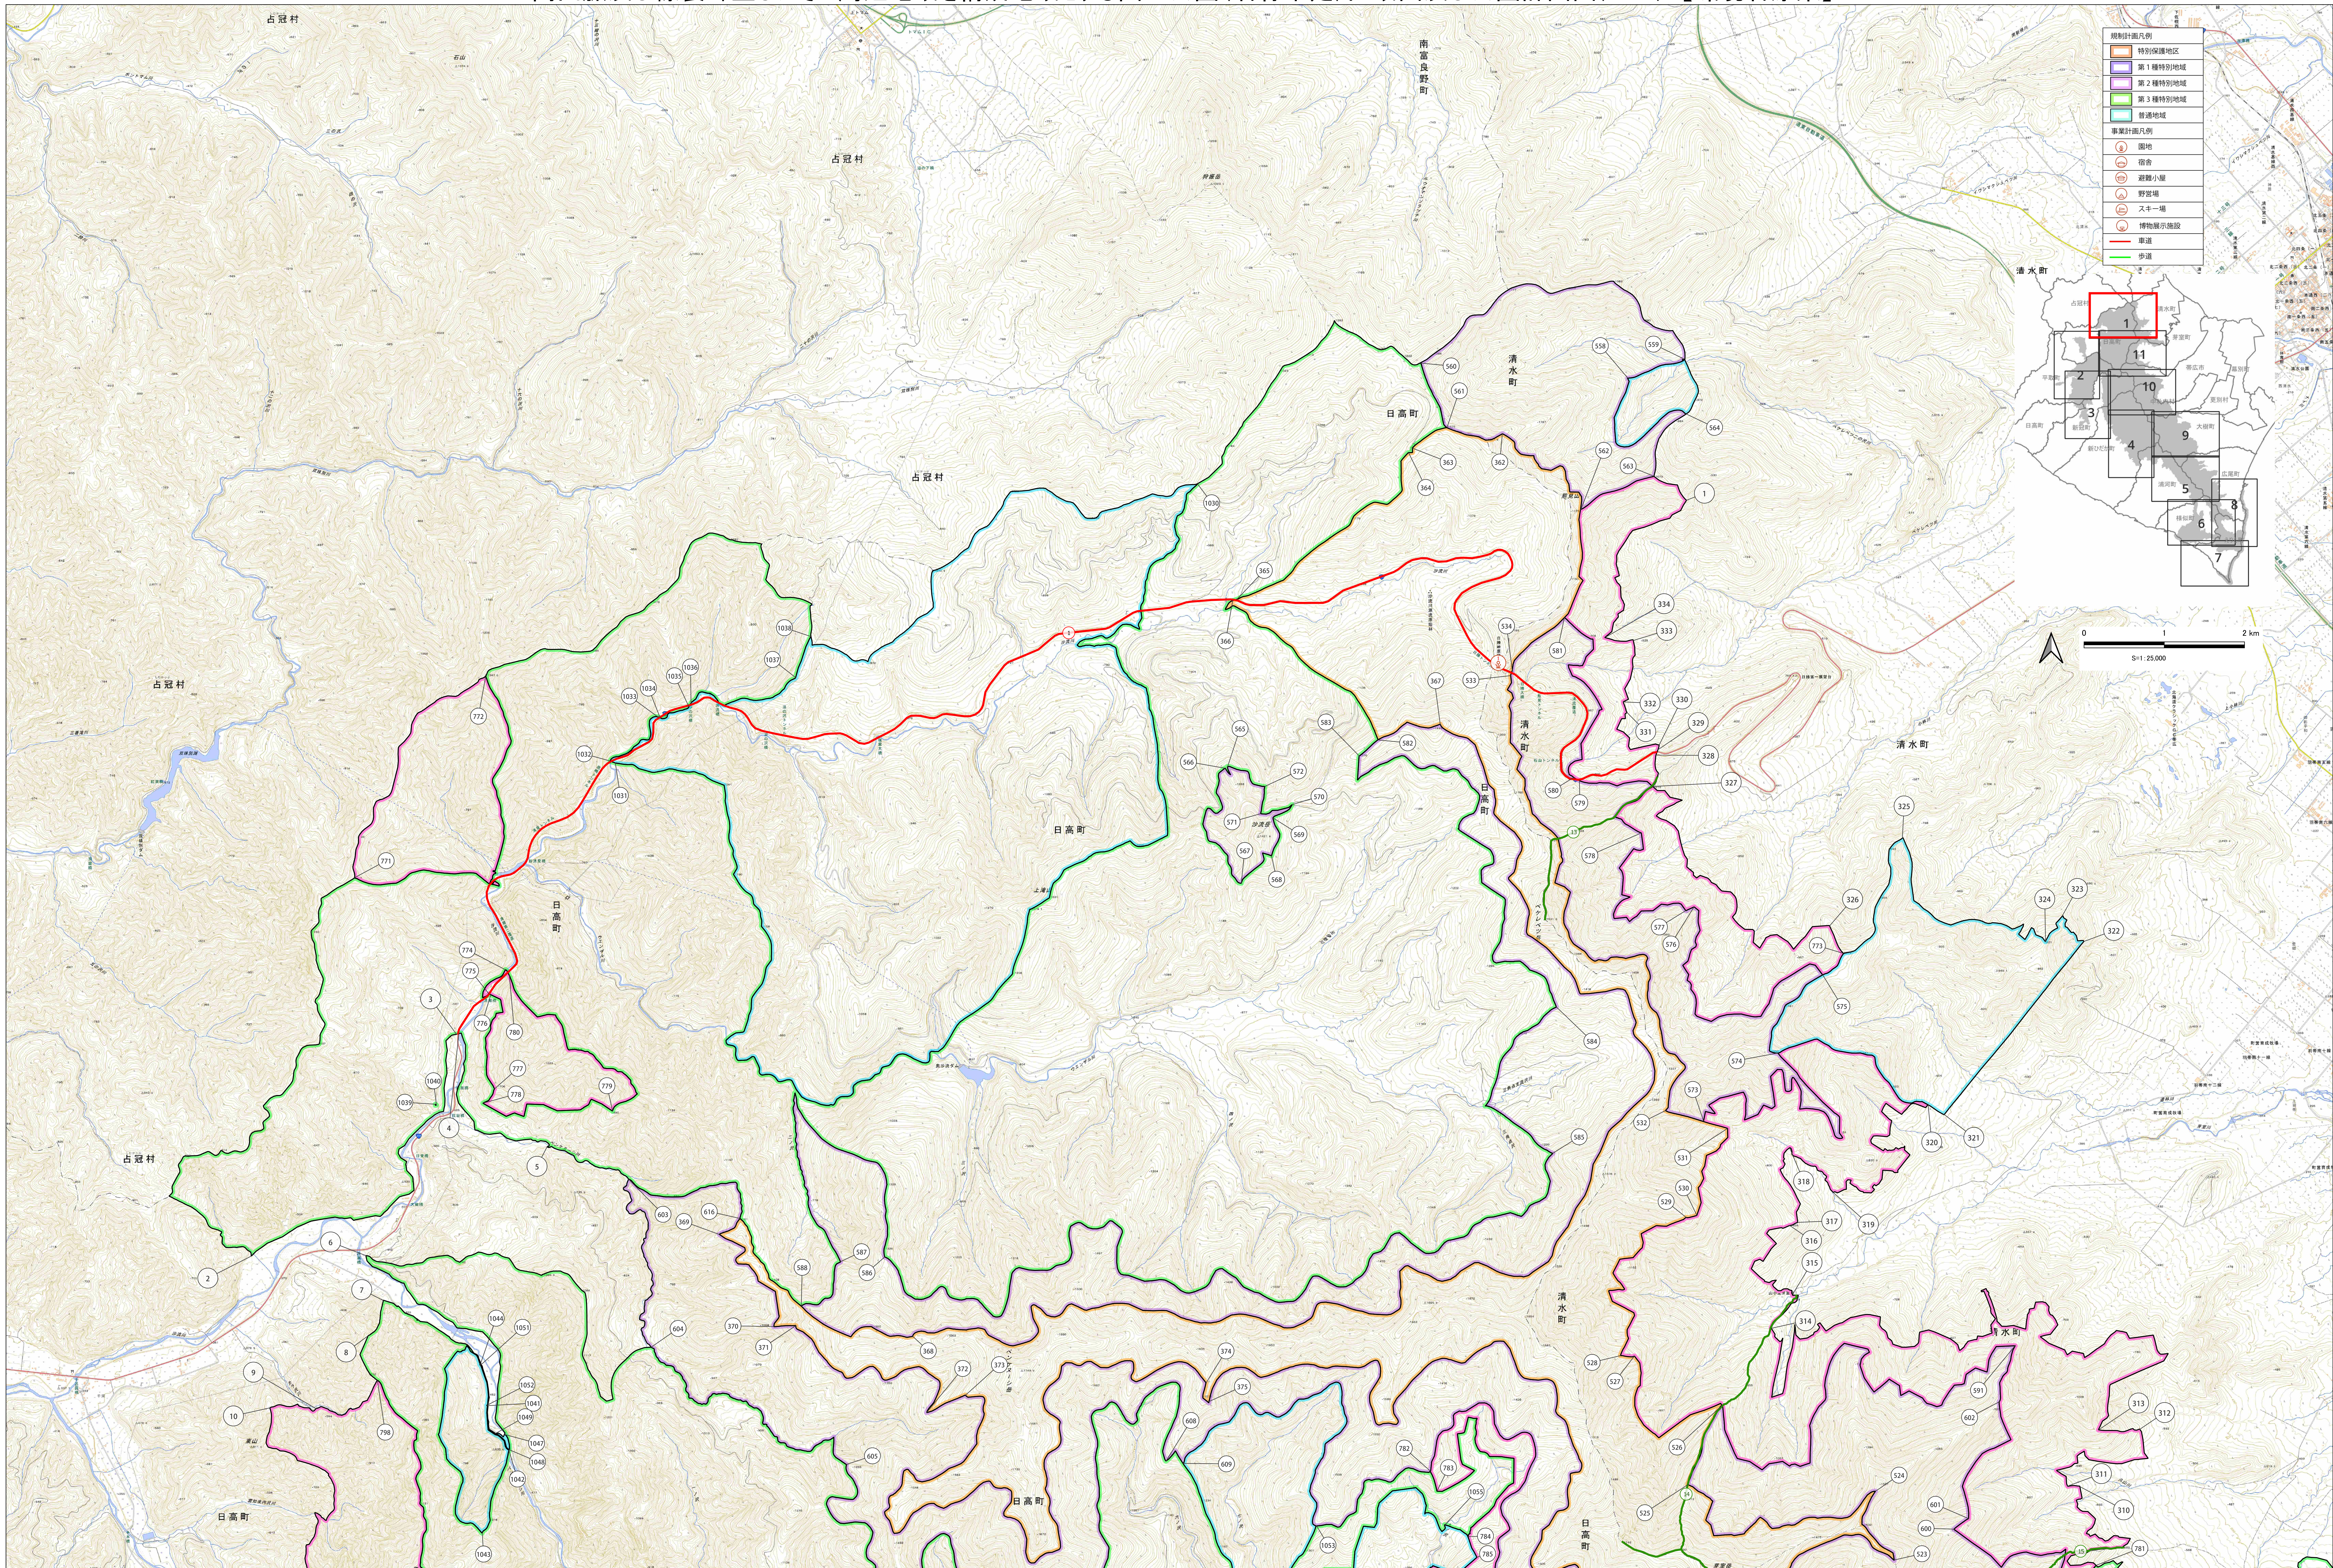

日高山脈及び襟裳岬並びにその周辺地域を構成地域とする国立公園(名称未定)区域図及び公園計画図(1/11)【環境省原案】

日高山脈及び襟裳岬並びにその周辺地域を構成地域とする国立公園(名称未定)区域図及び公園計画図(2/11)【環境省原案】