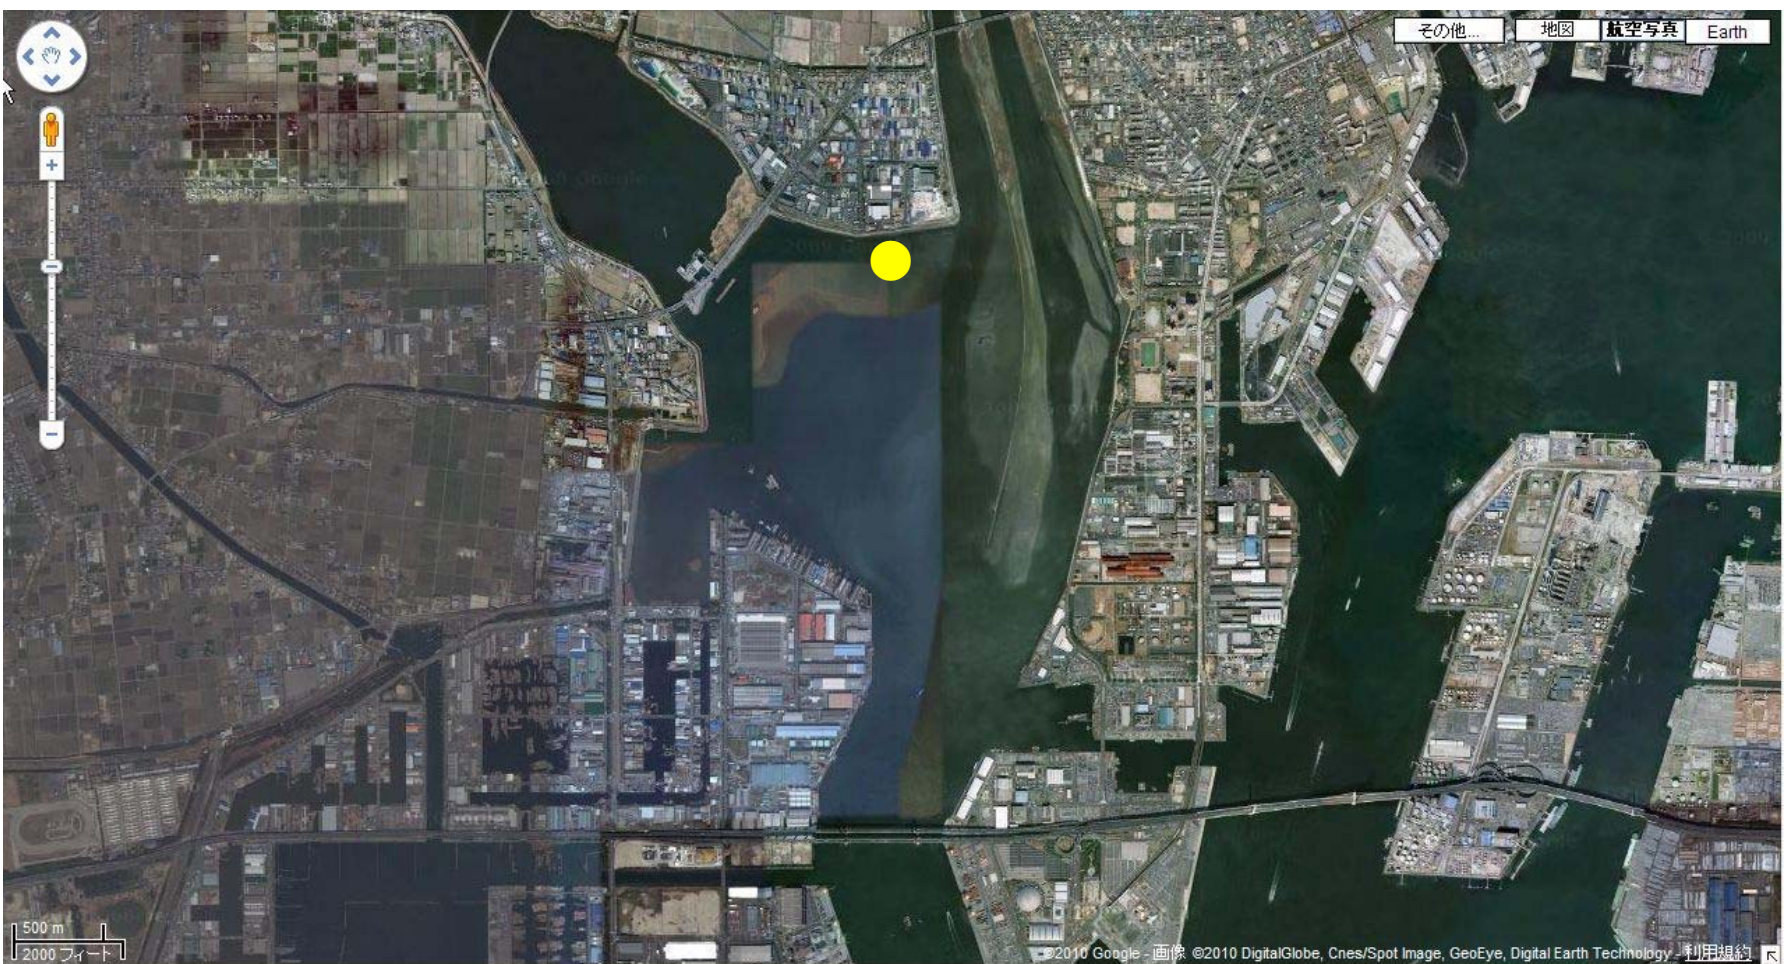

図6. 13 (7) 沿岸域 (伊勢湾 St. 9 松坂干潟)

図6. 13 (8) 沿岸域 (伊勢湾 St. 10 鈴鹿市海岸)

図6. 13 (9) 沿岸域 (伊勢湾 St. 11 長良川河口付近)

図6. 13 (10) 沿岸域 (伊勢湾 St. 12 藤前干潟)

図6. 13 (11) 沿岸域 (伊勢湾 St.13 知多半島北部 St.14 小鈴谷)