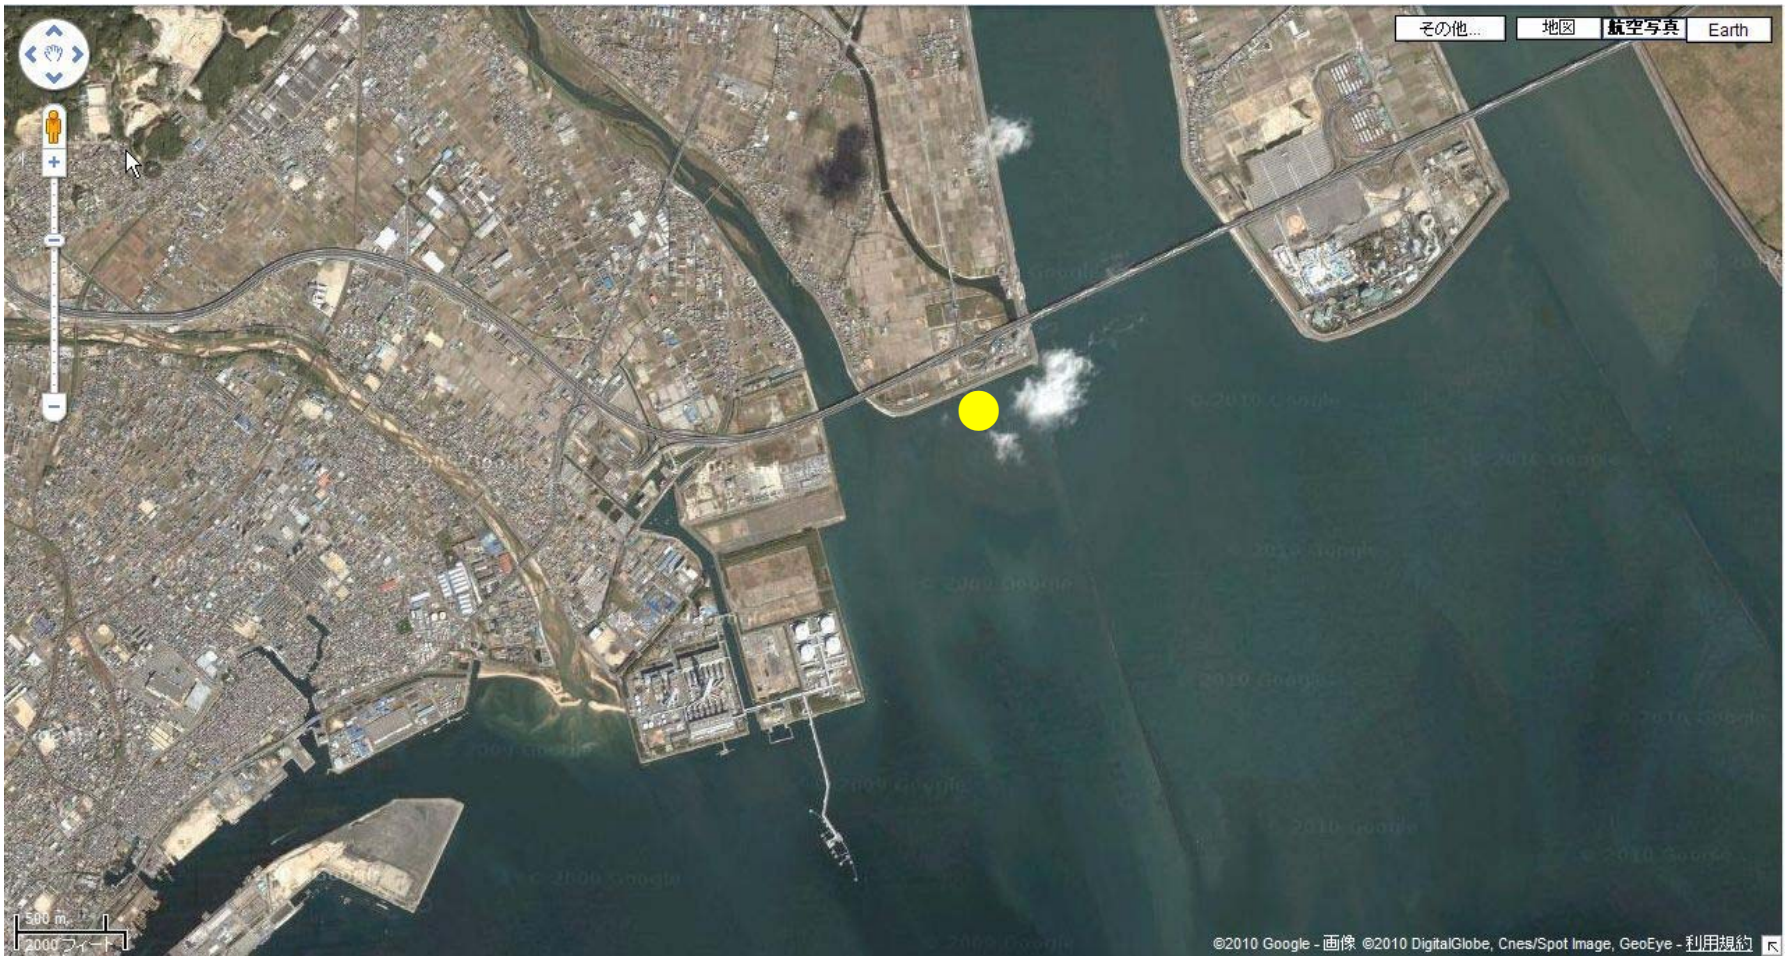

図6. 13 (7) 沿岸域 (伊勢湾 St. 9 松坂干潟)

図6. 13 (8) 沿岸域 (伊勢湾 St. 10 鈴鹿市海岸)

図6. 13 (9) 沿岸域 (伊勢湾 St. 11 長良川河口付近)

図6. 13 (10) 沿岸域 (伊勢湾 St. 12 藤前干潟)

図6. 13 (11) 沿岸域 (伊勢湾 St.13 知多半島北部 St.14 小鈴谷)