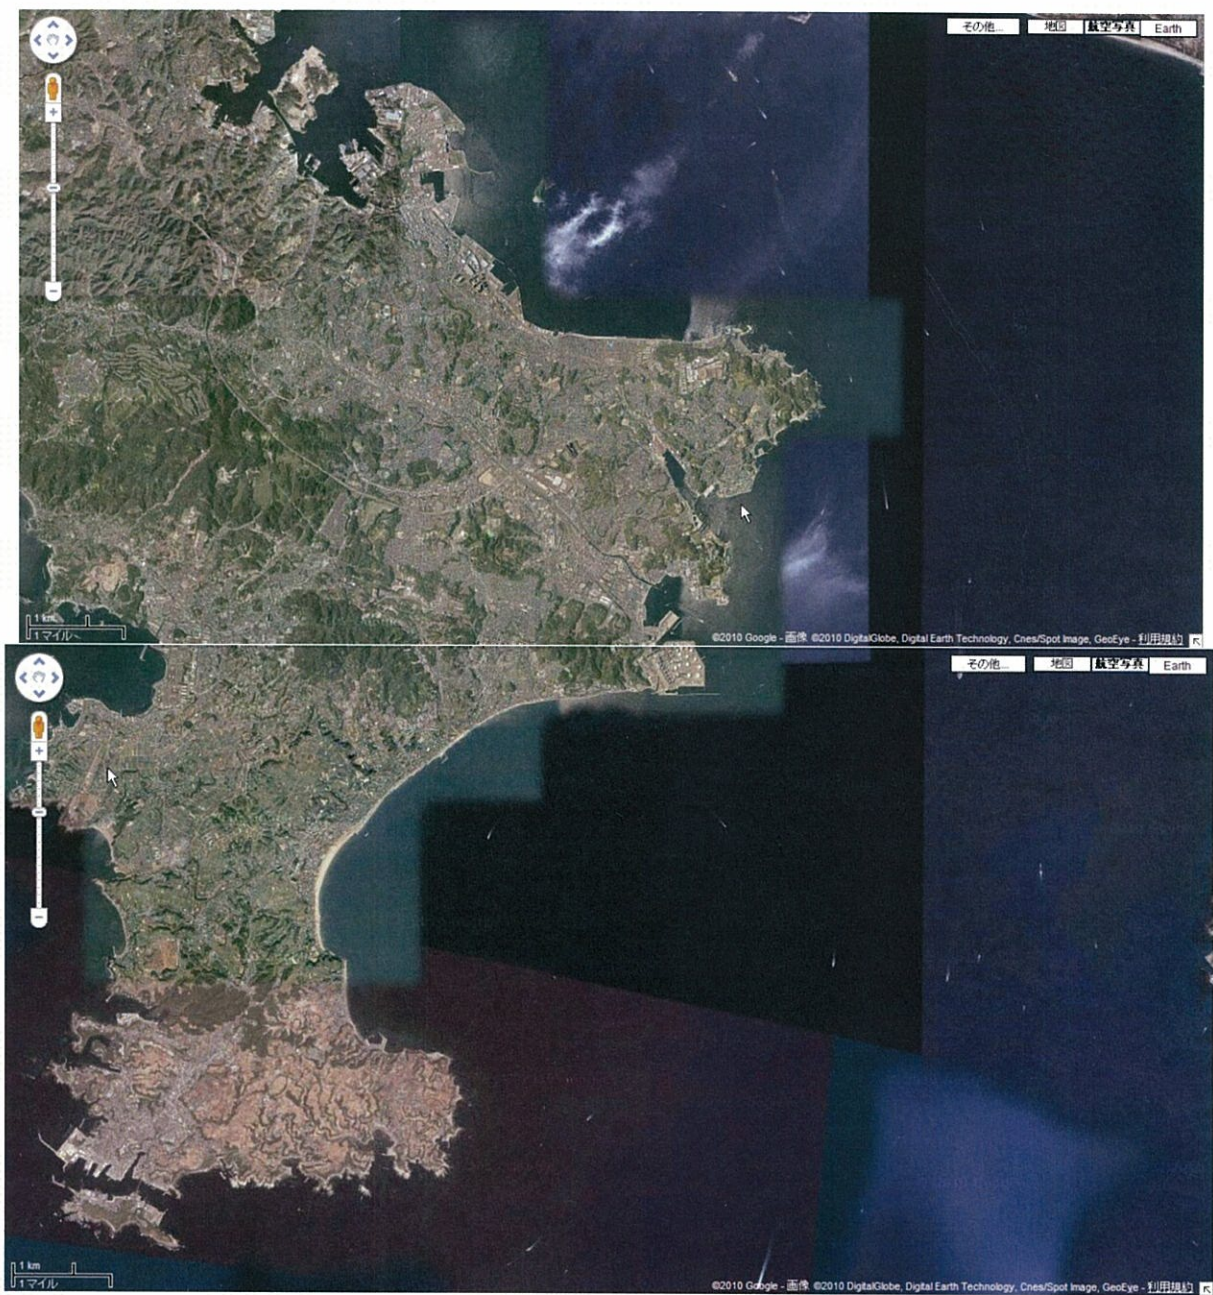

図 5. 2. 17 (1) 沿岸域 (東京湾 海域生物特 A (イ))

図 5. 2. 17 (2) 沿岸域 (東京湾 海域生物特 A (ロ))

図5. 2. 17 (3) 沿岸域 (東京湾 海域生物特A (ハ))

図5. 2. 17 (4) 沿岸域 (東京湾 海域生物特A (二))