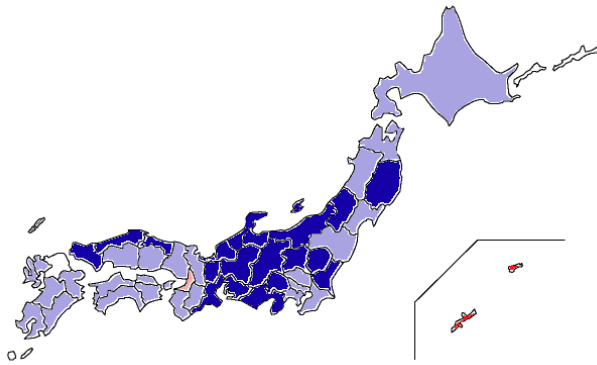

完全失業率 (完全失業者数/労働力人口)

・調査時期 2000年

・出典 (株)マーケティングセンター 統計データ提供サービス
(総務省「国勢調査報告」)

	都道府県名	統計値(%)		都道府県名	統計値(%)
	全国平均	4.5	23	佐賀県	4.4
1	沖縄県	9.4	25	岡山県	4.3
2	大阪府	7.0	25	広島県	4.3
3	福岡県	5.9	25	秋田県	4.3
4	青森県	5.4	25	福島県	4.3
5	兵庫県	5.3	29	茨城県	4.2
5	高知県	5.3	30	栃木県	4.1
7	愛媛県	5.0	30	群馬県	4.1
7	和歌山県	5.0	30	山口県	4.1
7	宮崎県	5.0	33	岩手県	4.0
10	鹿児島県	4.9	33	愛知県	4.0
10	宮城県	4.9	35	三重県	3.9
10	奈良県	4.9	35	新潟県	3.9
10	徳島県	4.9	37	山梨県	3.8
10	長崎県	4.9	37	静岡県	3.8
10	京都府	4.9	39	滋賀県	3.7
16	北海道	4.8	39	岐阜県	3.7
16	東京都	4.8	41	石川県	3.6
16	神奈川県	4.8	41	鳥取県	3.6
19	埼玉県	4.7	43	富山県	3.4
19	千葉県	4.7	44	山形県	3.3
19	香川県	4.7	45	福井県	3.1
22	大分県	4.5	45	長野県	3.1
23	熊本県	4.4	47	島根県	3.0