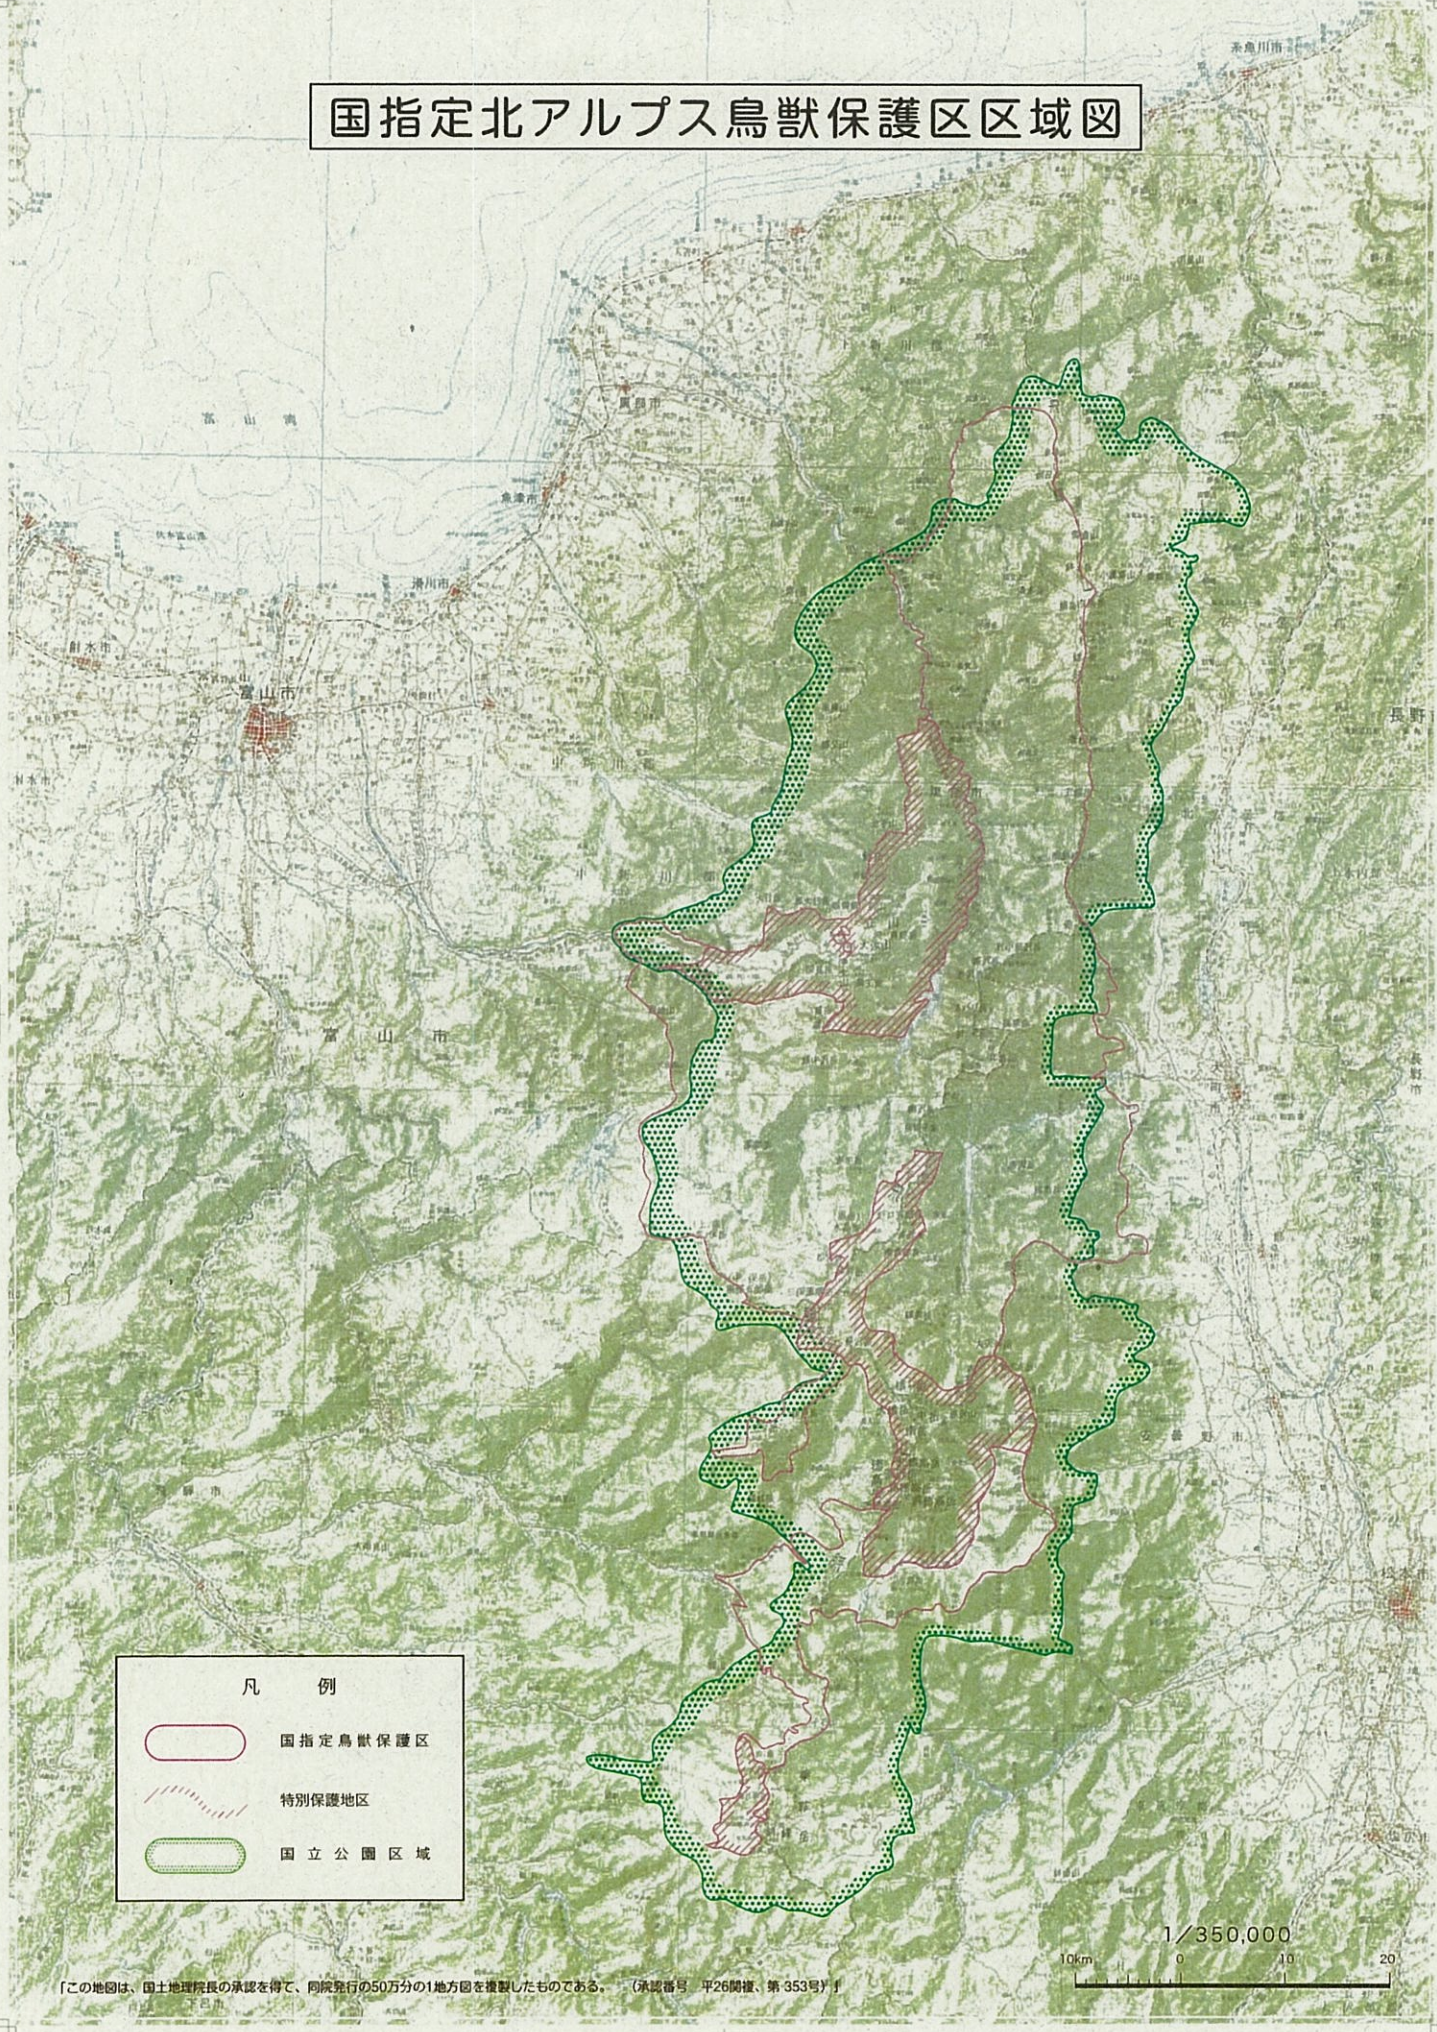

# 国指定北アルプス鳥獣保護区区域図

凡 例	
	国指定鳥獣保護区
	特別保護地区
	国立公園区域

1/350,000  
10km 0 10 20

「この地図は、国土地理院長の承認を得て、同院発行の50万分の1地方図を複製したものである。(承認番号 平26開復、第353号)」

国指定北アルプス鳥獣保護区  
S=1:2.5万

区分	表示
境界	--- ---
鳥獣保護区域	■ (Red solid)
鳥獣保護区特別保護地区	■ (Red diagonal lines)
国立公園区域	■ (Green solid)
国立公園特別保護地区	■ (Green diagonal lines)
国有林区域	■ (Blue diagonal lines)

環境省 自然環境局