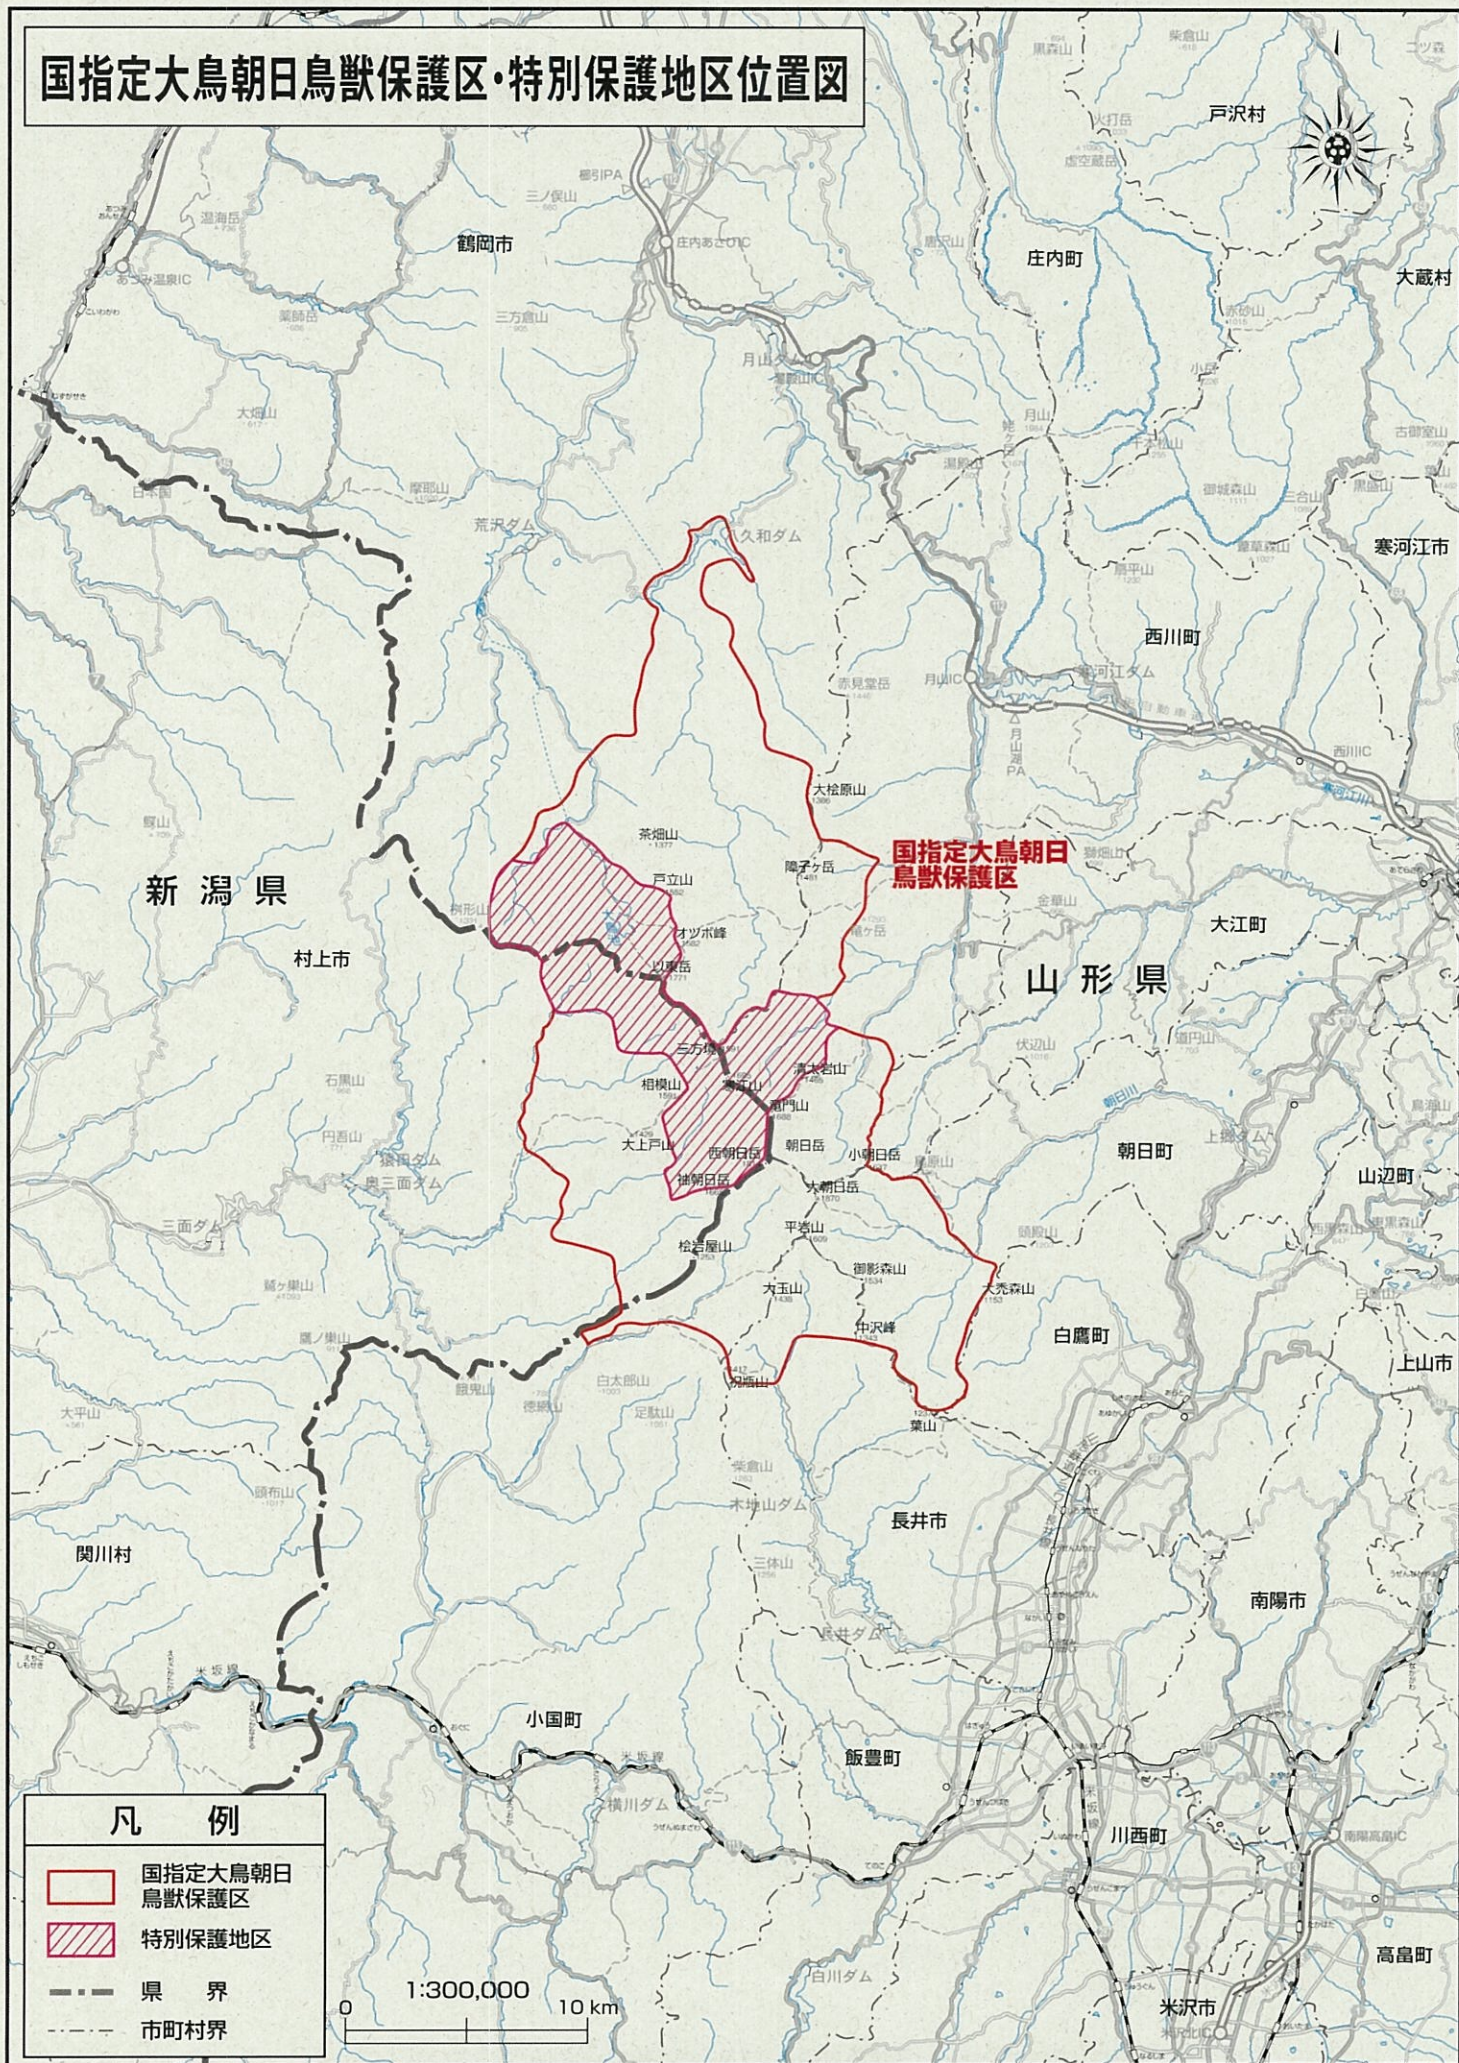

# 国指定大鳥朝日鳥獣保護区・特別保護地区位置図

【この地図の作成に当たっては、国土地理院長の承認を得て、同院発行の20万分の1地勢図を使用した。(承認番号 平25東使、第12号)】

# 国指定大鳥朝日鳥獣保護区 ・特別保護地区 区域図

凡例

鳥獣保護区	
特別保護地区	

1 : 100,000

0 1000 2000 3000 4000 5000 m

# 国指定大鳥朝日鳥獣保護区 ・特別保護地区 区域説明図

## 凡例

鳥獣保護区	
特別保護地区	
林班界	

1 : 100,000

0 1000 2000 3000 4000 5000 m