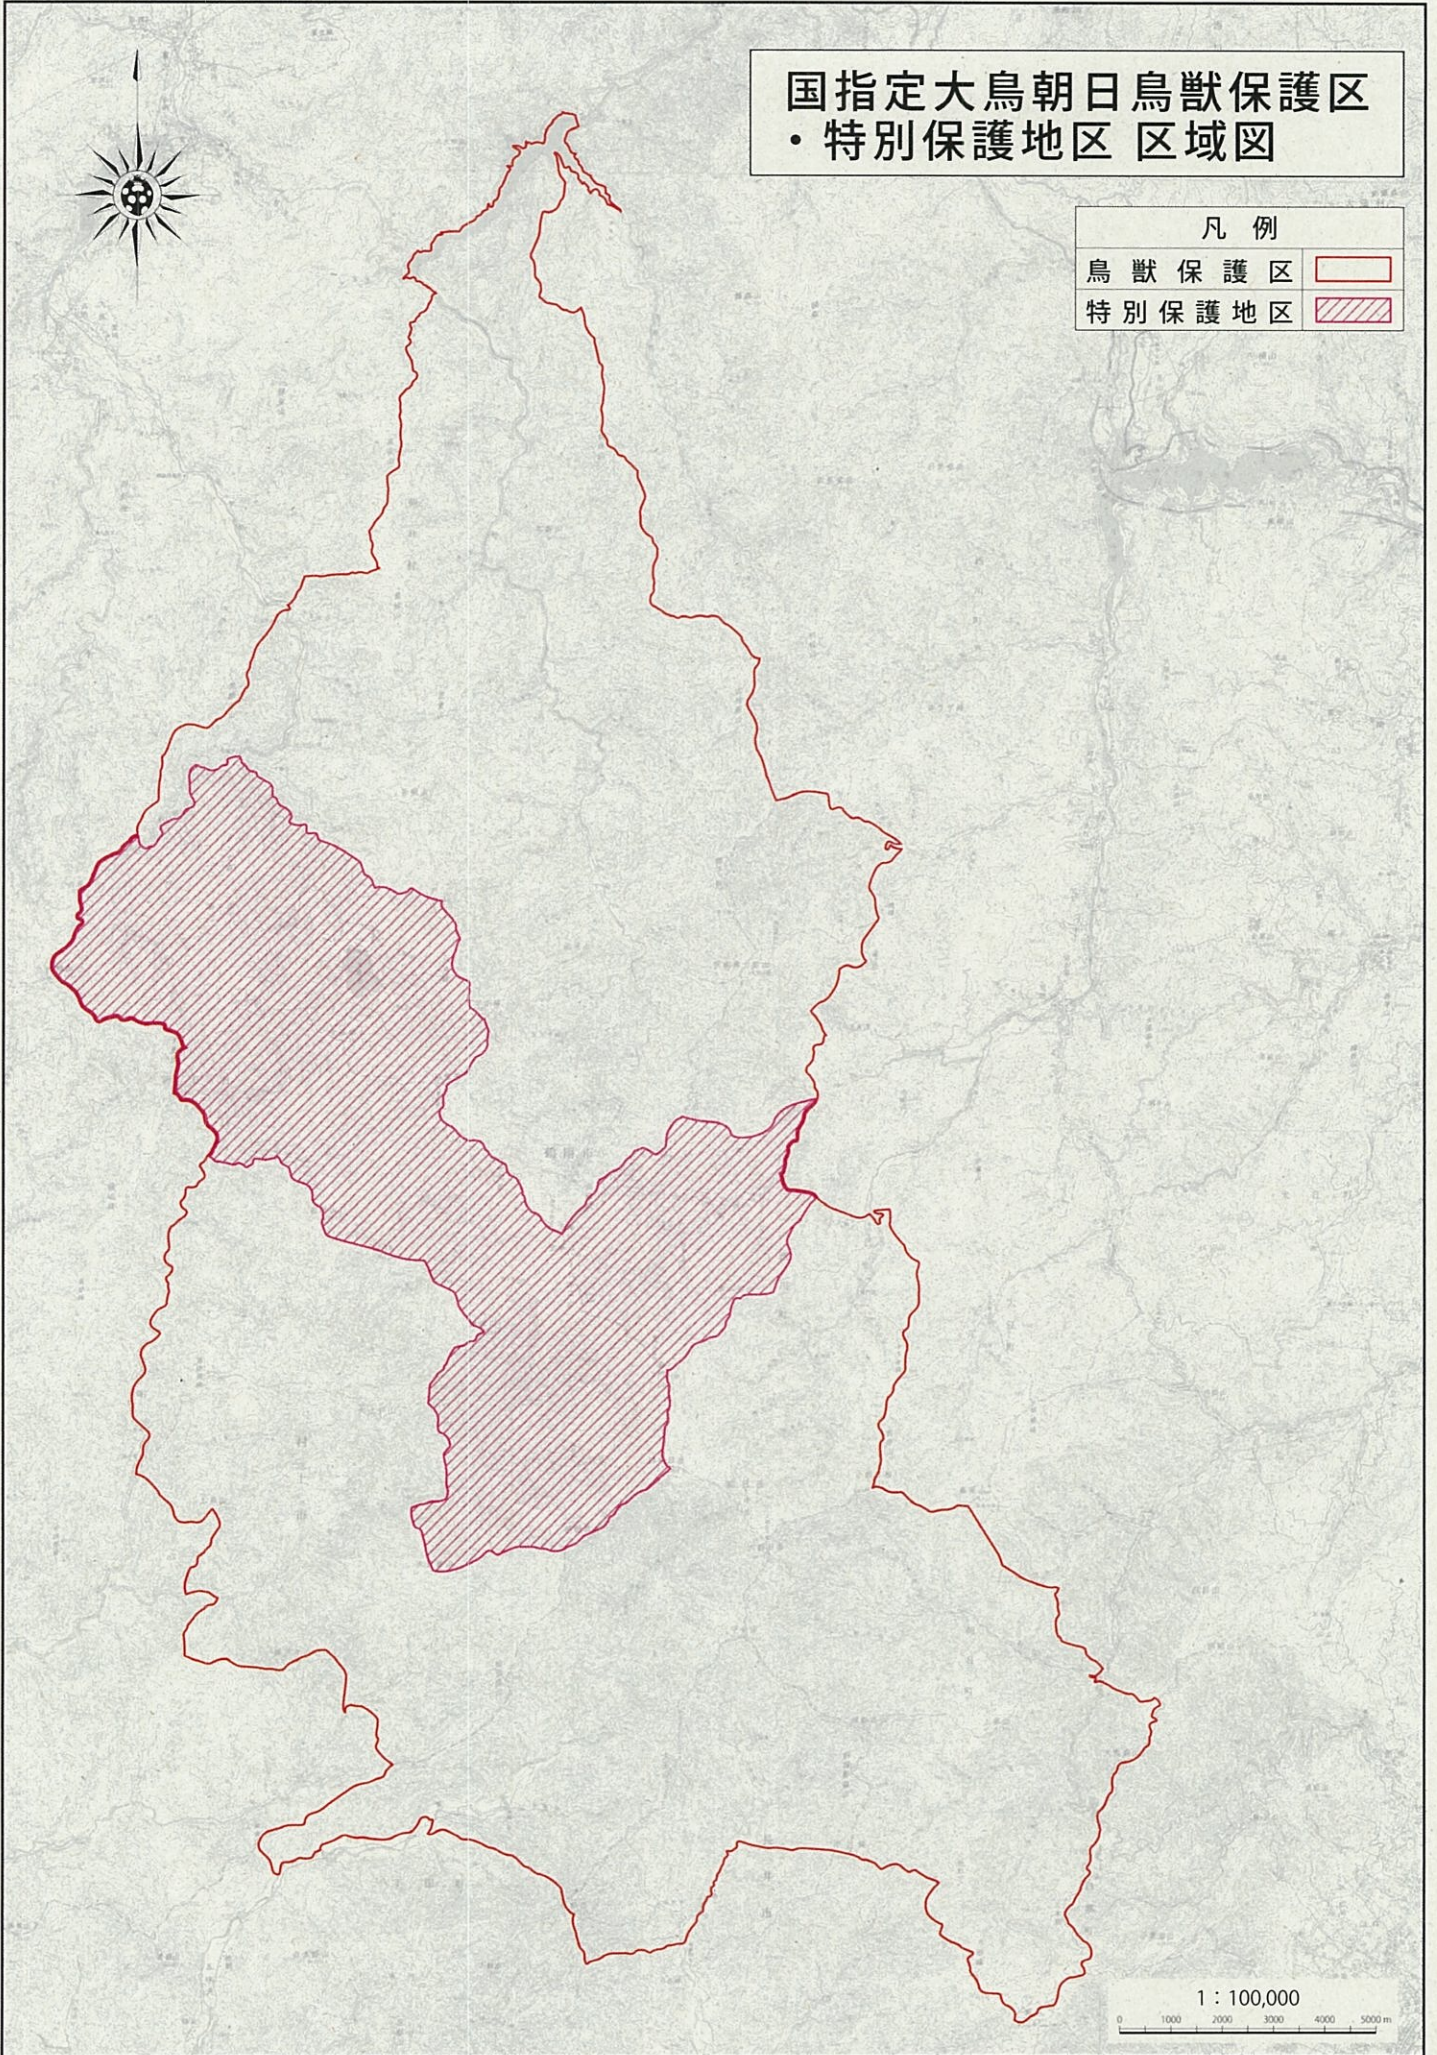

# 国指定大鳥朝日鳥獣保護区・特別保護地区位置図

【この地図の作成に当たっては、国土地理院長の承認を得て、同院発行の20万分の1地勢図を使用した。(承認番号 平25東使、第12号)】

# 国指定大鳥朝日鳥獣保護区 ・特別保護地区 区域図

凡例

鳥獣保護区	
特別保護地区	

1 : 100,000

0 1000 2000 3000 4000 5000 m

# 国指定大鳥朝日鳥獣保護区 ・特別保護地区 区域説明図

## 凡例

鳥獣保護区	
特別保護地区	
林班界	

1 : 100,000

0 1000 2000 3000 4000 5000 m