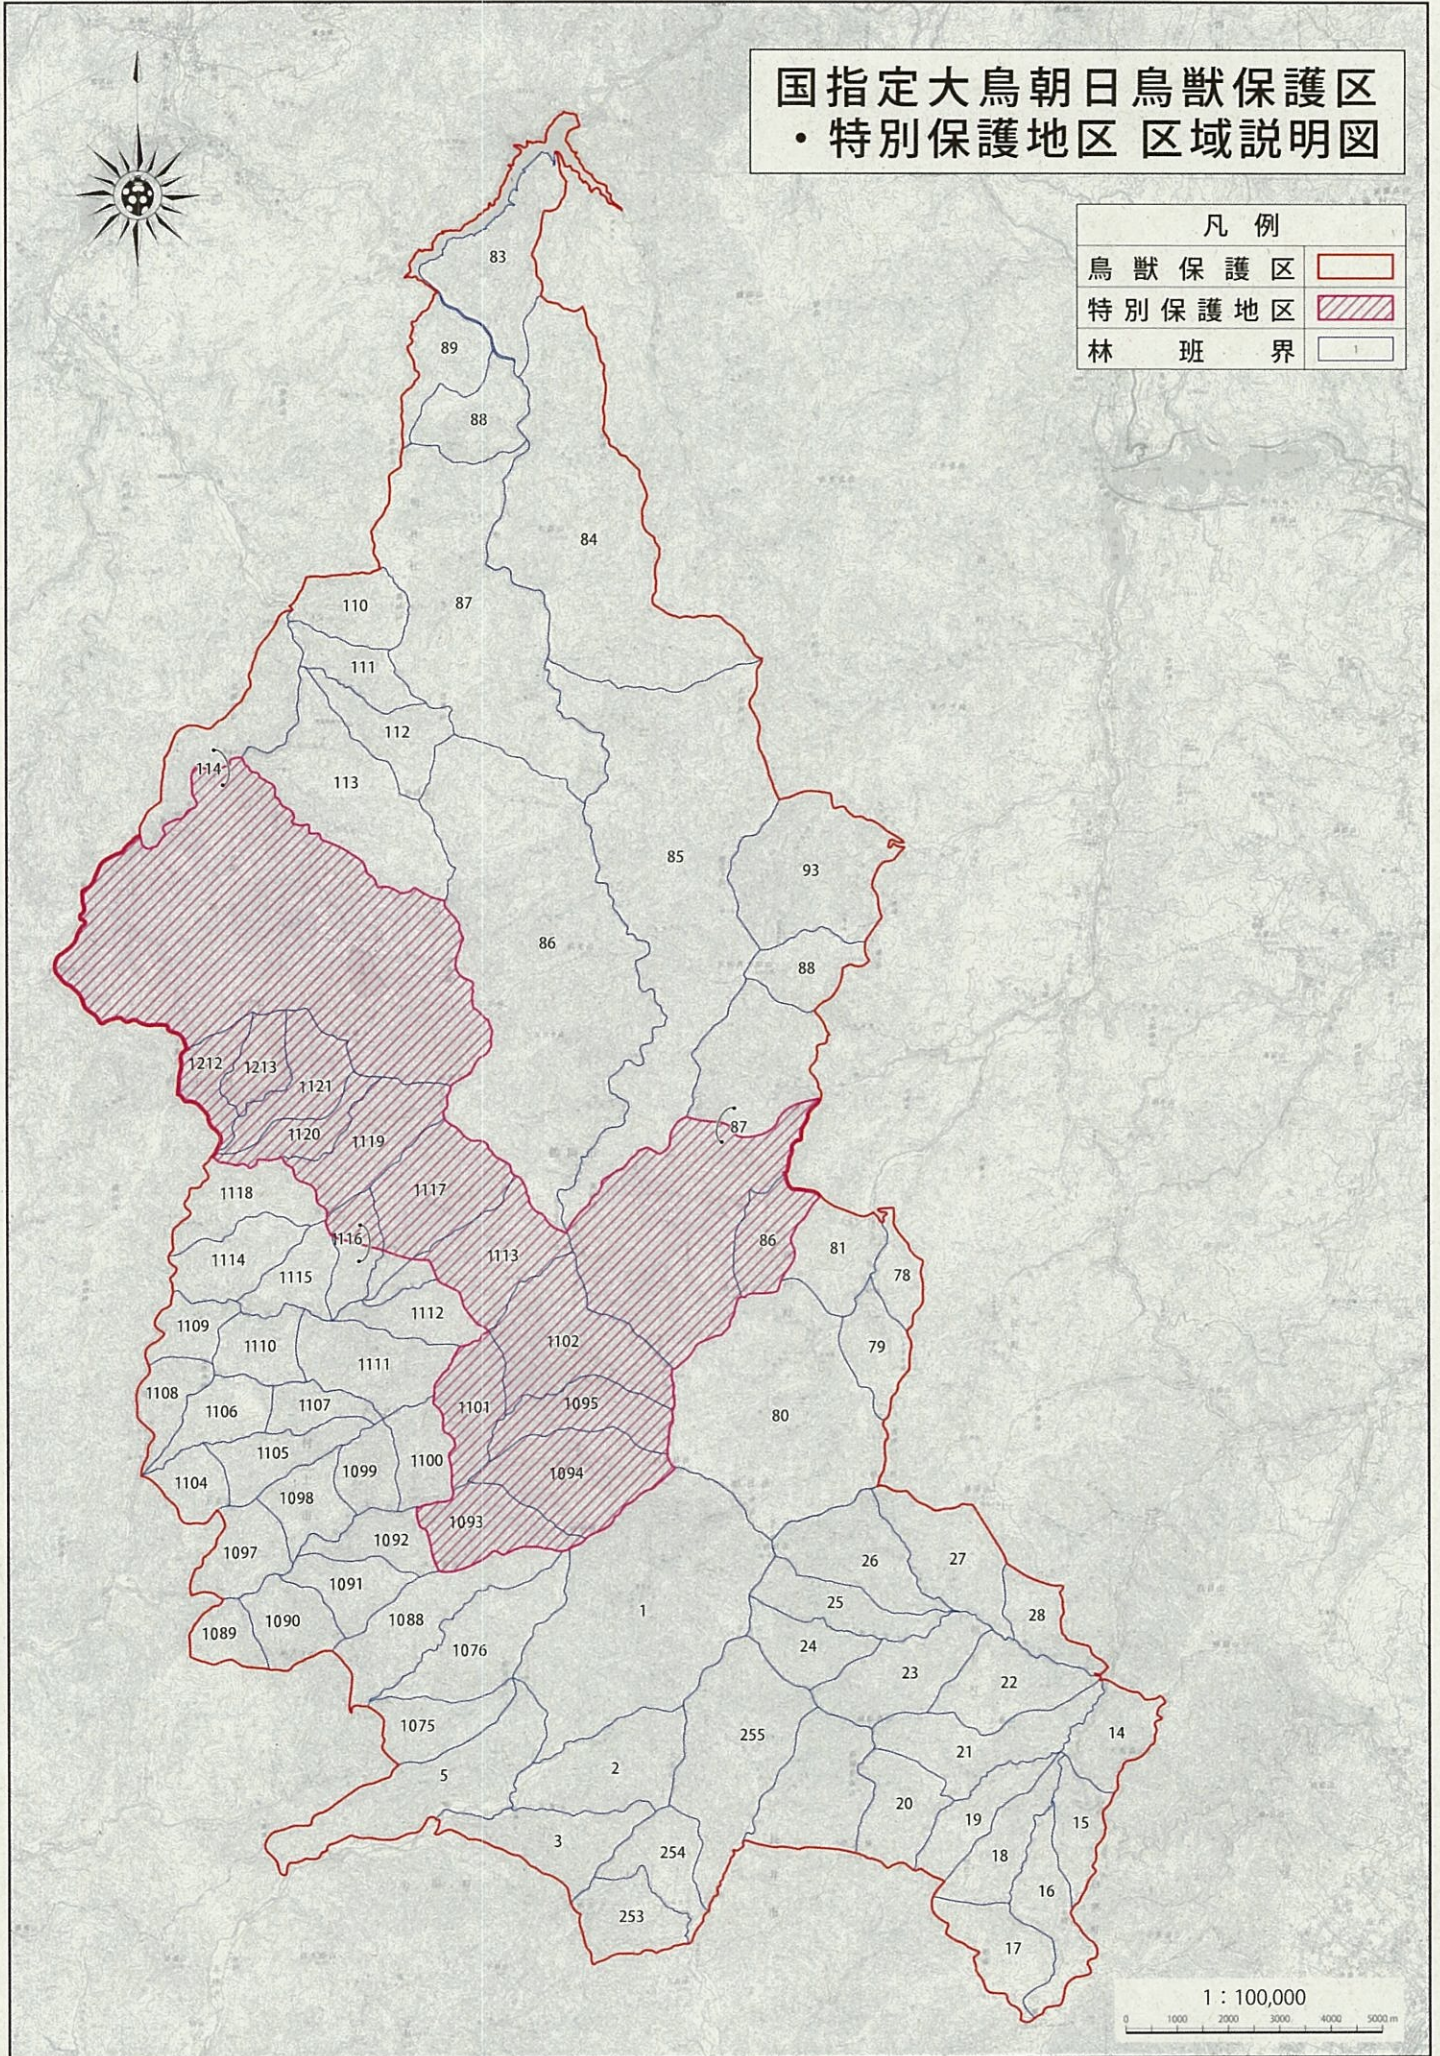

# 国指定大鳥朝日鳥獣保護区・特別保護地区位置図

【この地図の作成に当たっては、国土地理院長の承認を得て、同院発行の20万分の1地勢図を使用した。(承認番号 平25東使、第12号)】

# 国指定大鳥朝日鳥獣保護区 ・特別保護地区 区域図

凡例

鳥獣保護区	
特別保護地区	

1 : 100,000

0 1000 2000 3000 4000 5000 m

# 国指定大鳥朝日鳥獣保護区 ・特別保護地区 区域説明図

## 凡例

鳥獣保護区	
特別保護地区	
林班界	

1 : 100,000

0 1000 2000 3000 4000 5000 m