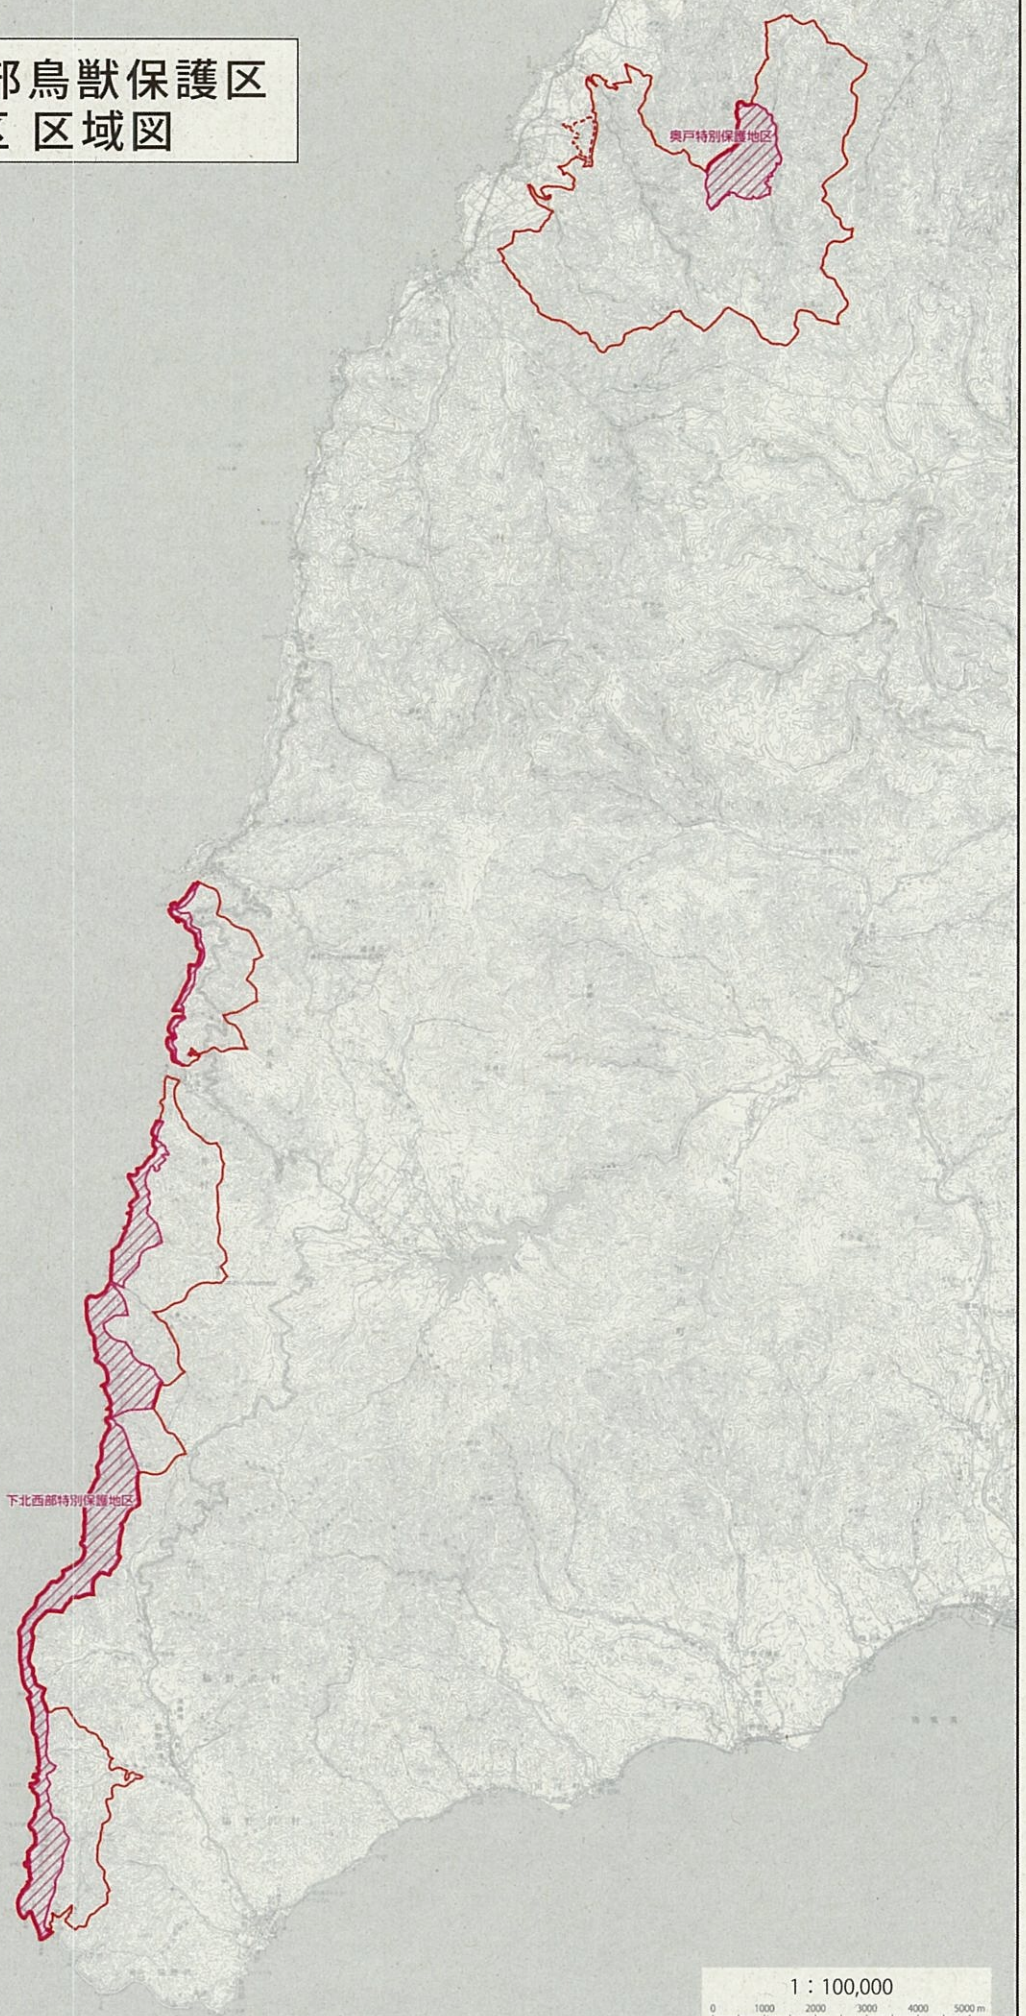

# 国指定下北西部鳥獣保護区・特別保護地区位置図

**凡例**

- 国指定下北西部鳥獣保護区
- 特別保護地区
- 市町村界
- 鳥獣保護区縮小区域

【この地図の作成に当たっては、国土地理院長の承認を得て、同院発行の20万分の1地勢図を使用した。(承認番号 平25東使、第12号)】

# 国指定下北西部鳥獣保護区 ・特別保護地区 区域図

## 凡例

鳥獣保護区	
特別保護地区	
鳥獣保護区縮小区域	

# 国指定下北西部鳥獣保護区 ・特別保護地区 区域説明図

凡 例	
鳥 獣 保 護 区	
特 別 保 護 地 区	
林 班 界	
鳥 獣 保 護 区 縮 小 区 域	