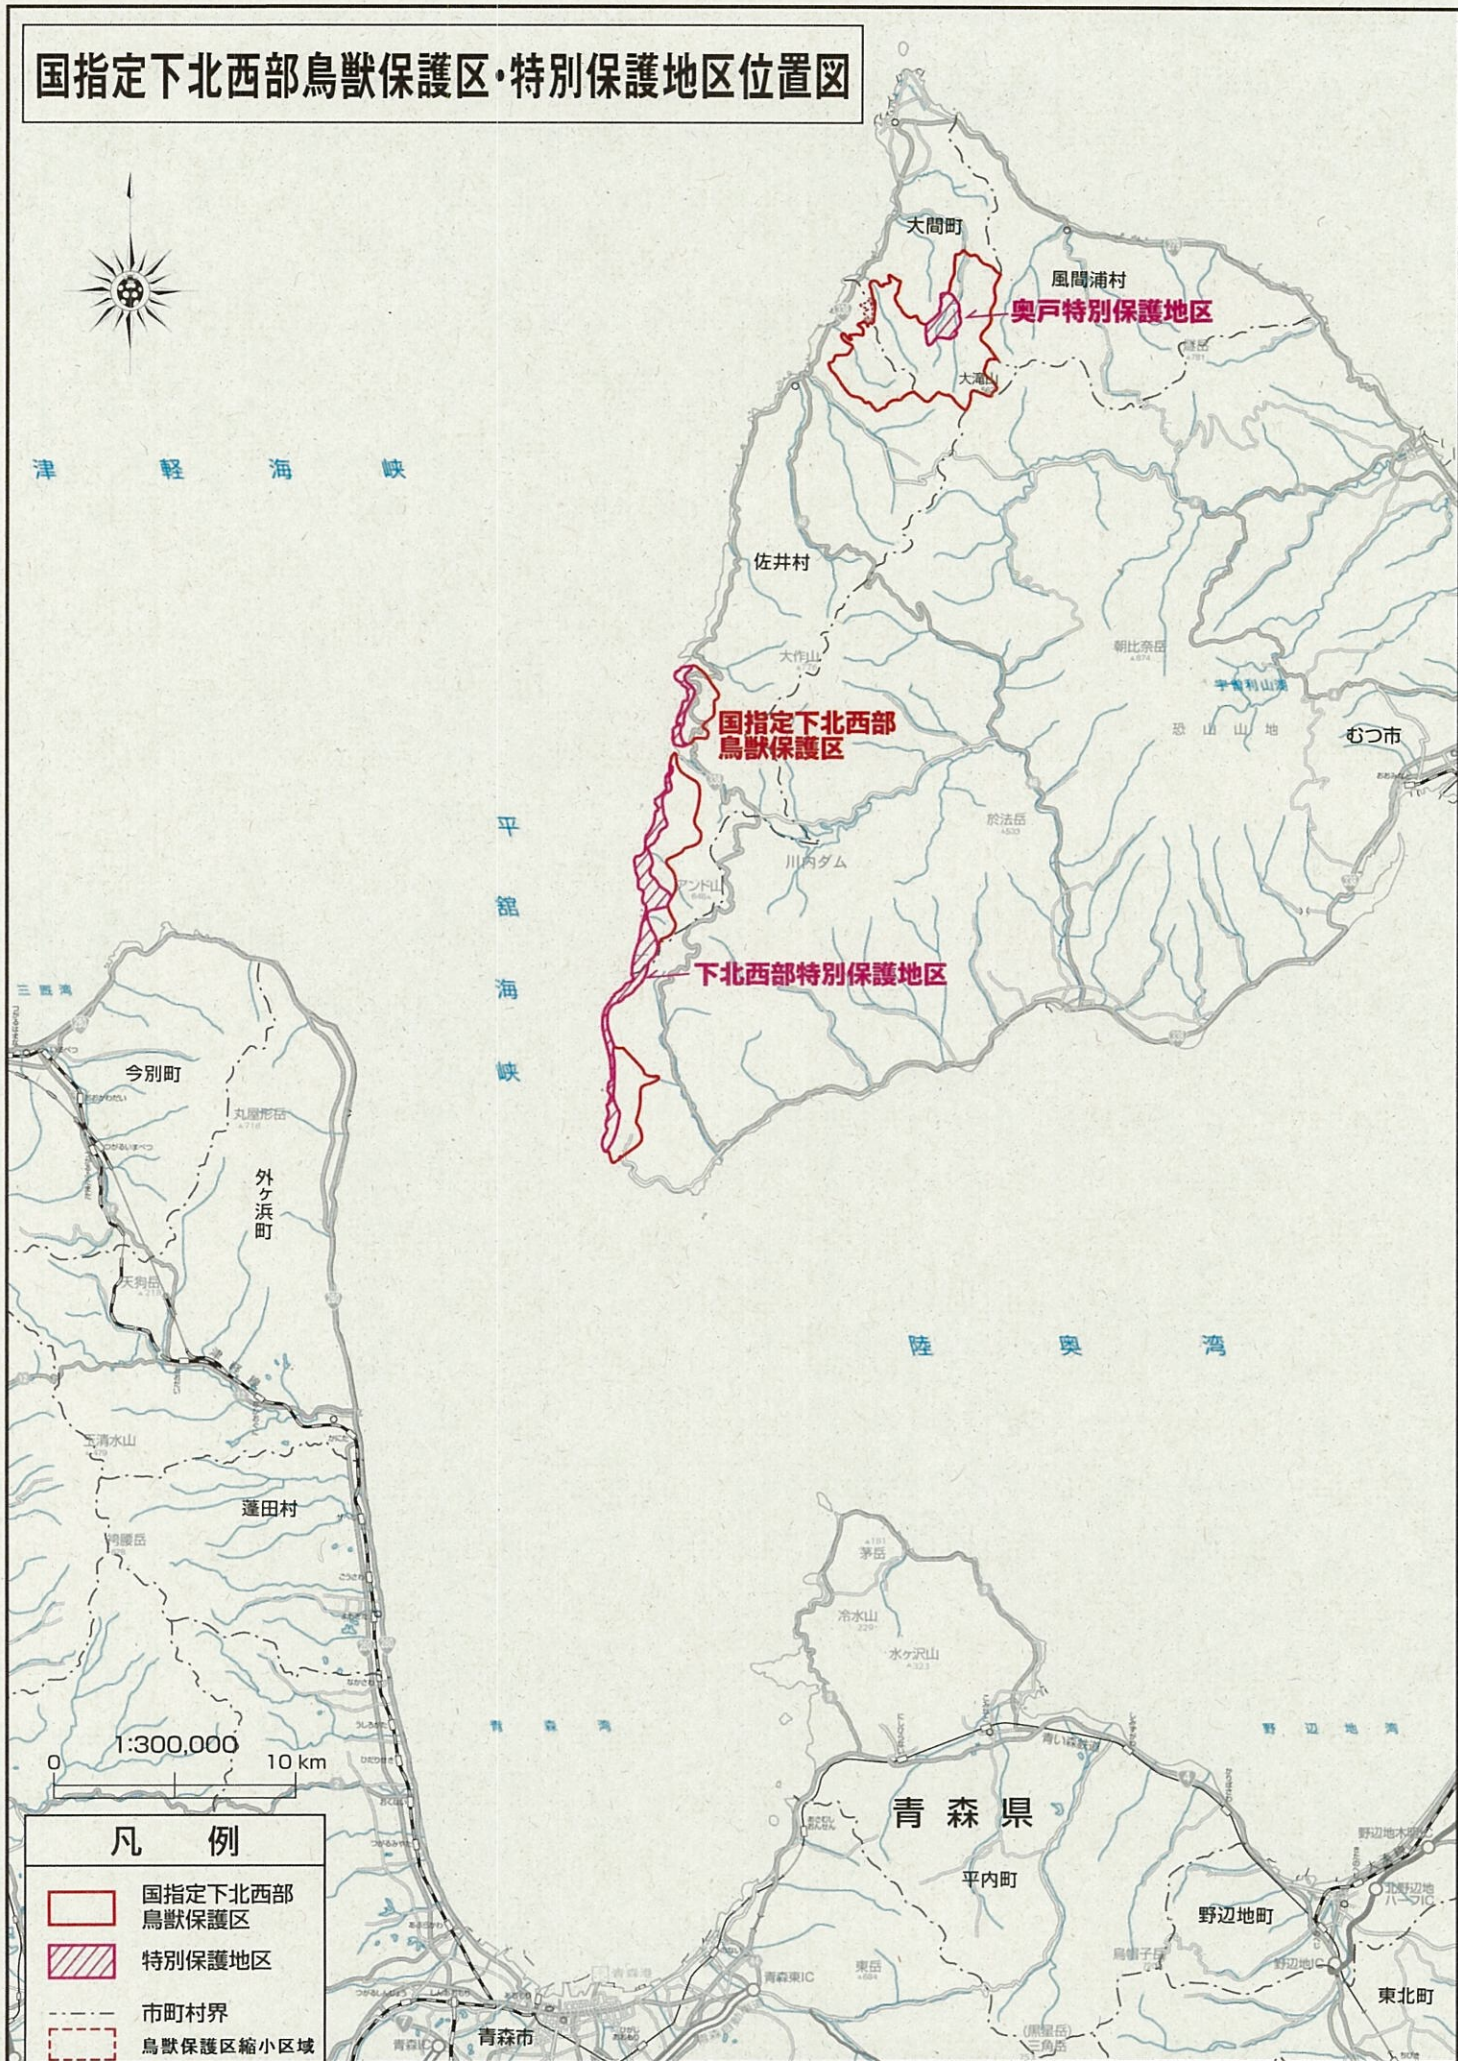

# 国指定下北西部鳥獣保護区・特別保護地区位置図

**凡例**

- 国指定下北西部鳥獣保護区
- 特別保護地区
- 市町村界
- 鳥獣保護区縮小区域

【この地図の作成に当たっては、国土地理院長の承認を得て、同院発行の20万分の1地勢図を使用した。(承認番号 平25東使、第12号)】

# 国指定下北西部鳥獣保護区 ・特別保護地区 区域図

## 凡例

鳥獣保護区	
特別保護地区	
鳥獣保護区縮小区域	

# 国指定下北西部鳥獣保護区 ・特別保護地区 区域説明図

凡 例	
鳥 獣 保 護 区	
特 別 保 護 地 区	
林 班 界	
鳥 獣 保 護 区 縮 小 区 域	