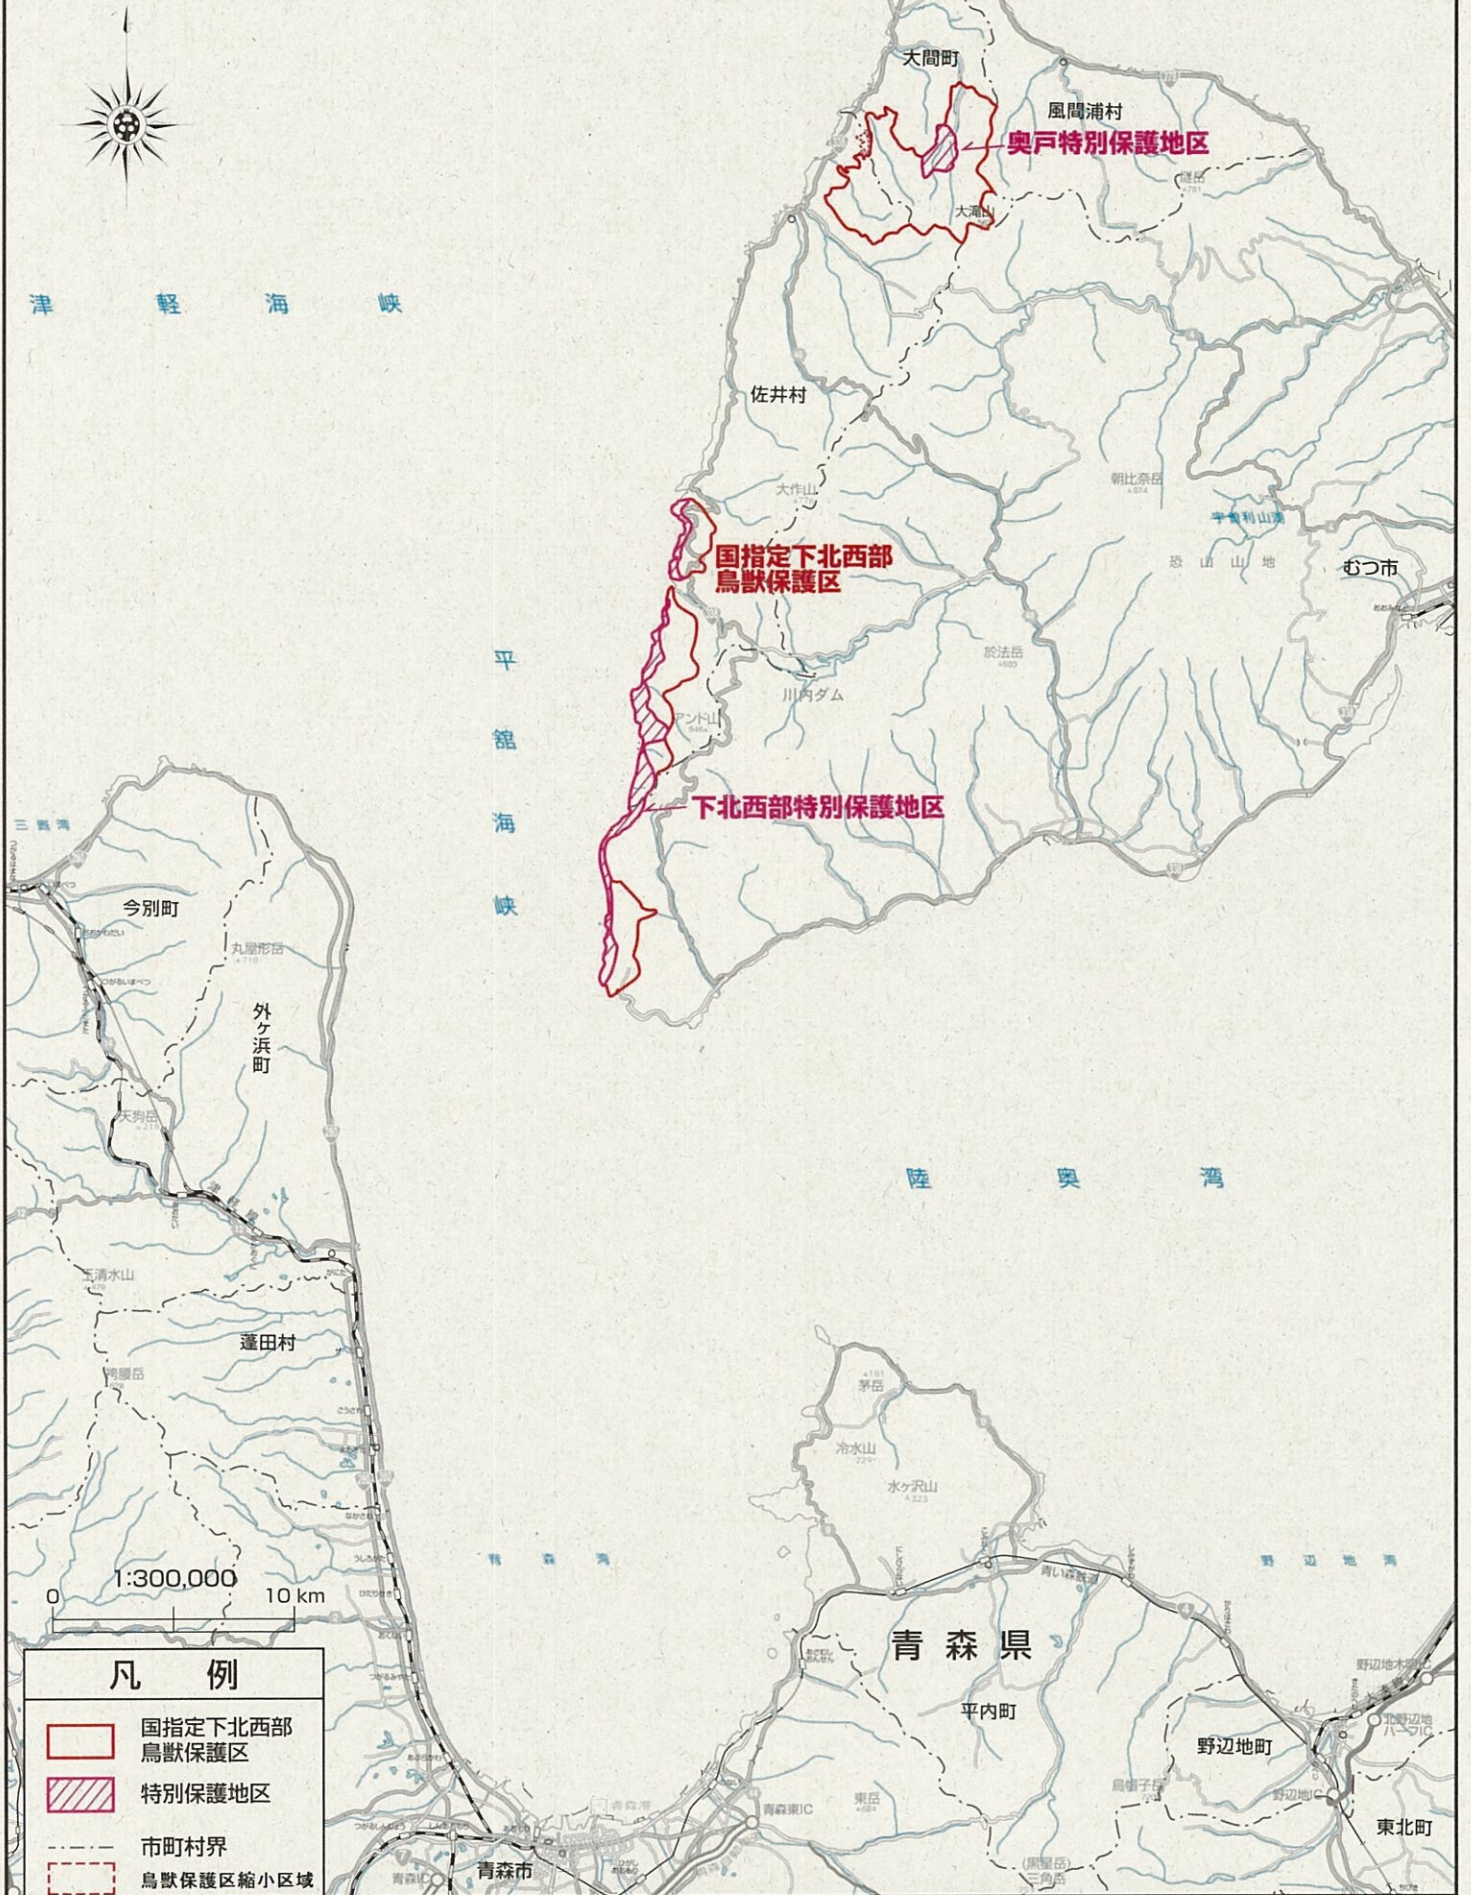

国指定下北西部鳥獣保護区・特別保護地区位置図

「この地図の作成に当たっては、国土地理院長の承認を得て、同院発行の20万分の1地勢図を使用した。(承認番号 平25東使、第12号)」

国指定下北西部鳥獣保護区 ・特別保護地区 区域説明図

凡例	
鳥獣保護区	
特別保護地区	
林班界	
鳥獣保護区縮小区域	

国指定下北西部鳥獣保護区 ・特別保護地区 区域図

凡 例	
鳥 獣 保 護 区	
特 別 保 護 地 区	
鳥 獣 保 護 区 縮 小 区 域	