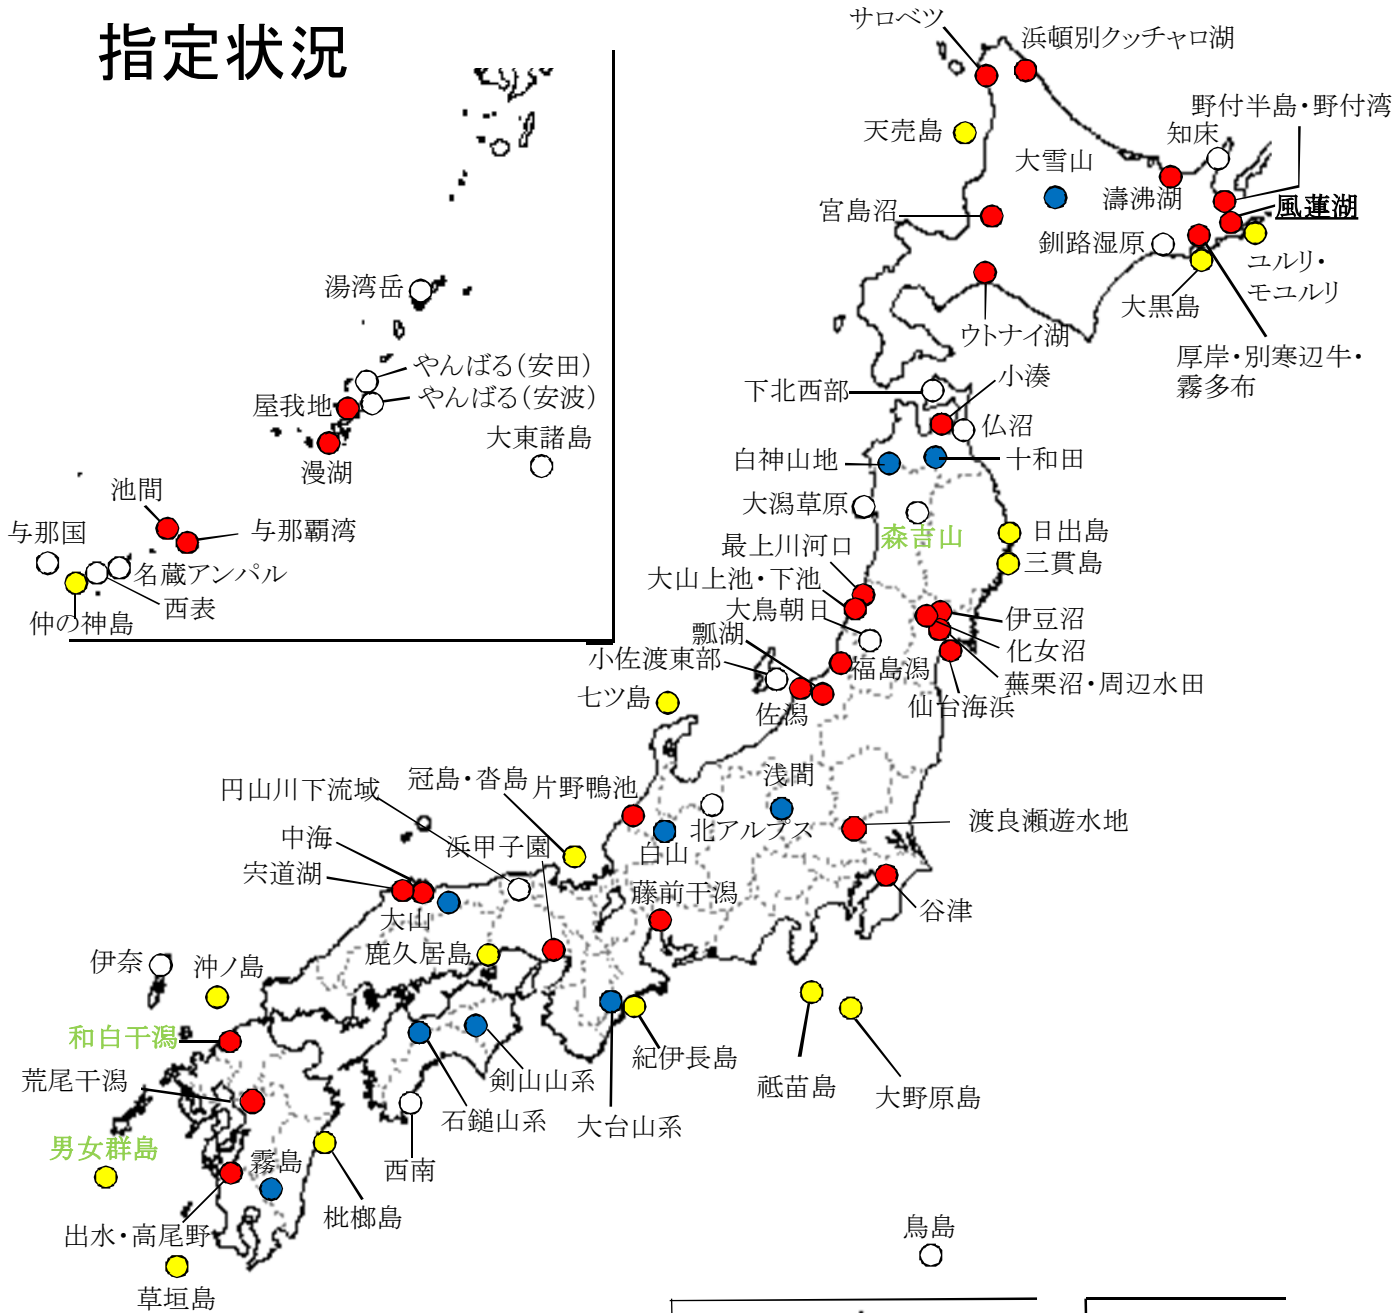

国指定鳥獣保護区及び特別保護地区 指定状況

凡 例	
● (Blue)	大規模生息地(10)
● (Red)	集団渡来地(32)
● (Yellow)	集団繁殖地(19)
○ (White)	希少鳥獣生息地(21)