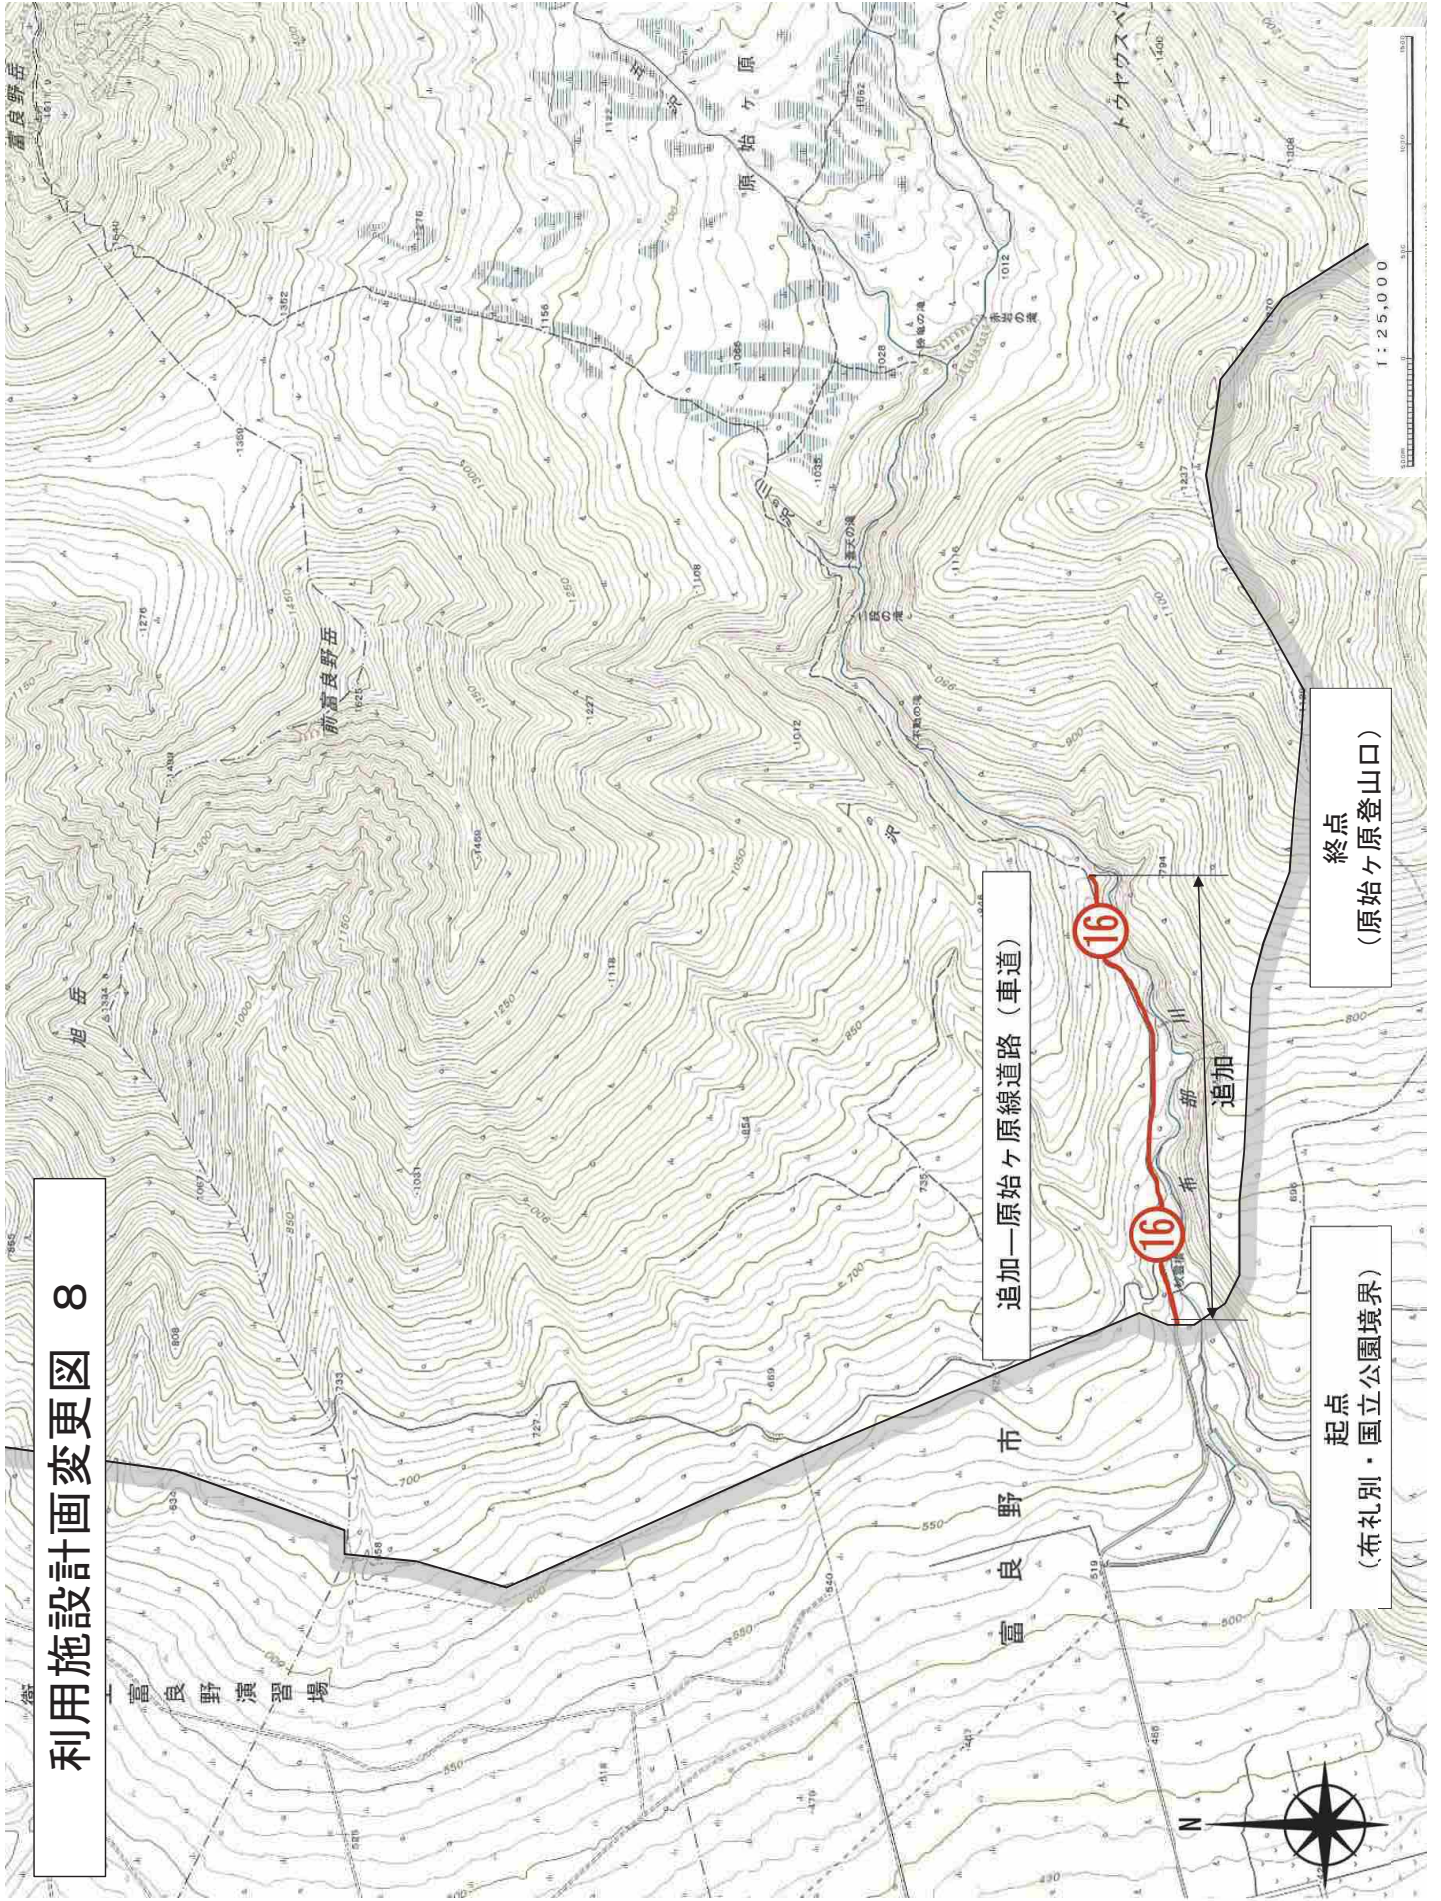

利用施設計画変更図 5

利用施設計画変更図 6

利用施設計画変更図 7

削除—岩間温泉避難小屋

上土幌町

御殿大橋

菅更川

二十の沢川

十八の沢川

N

1 : 25,000

利用施設計画変更図 8

利用施設計画変更図 9

利用施設計画変更図 10