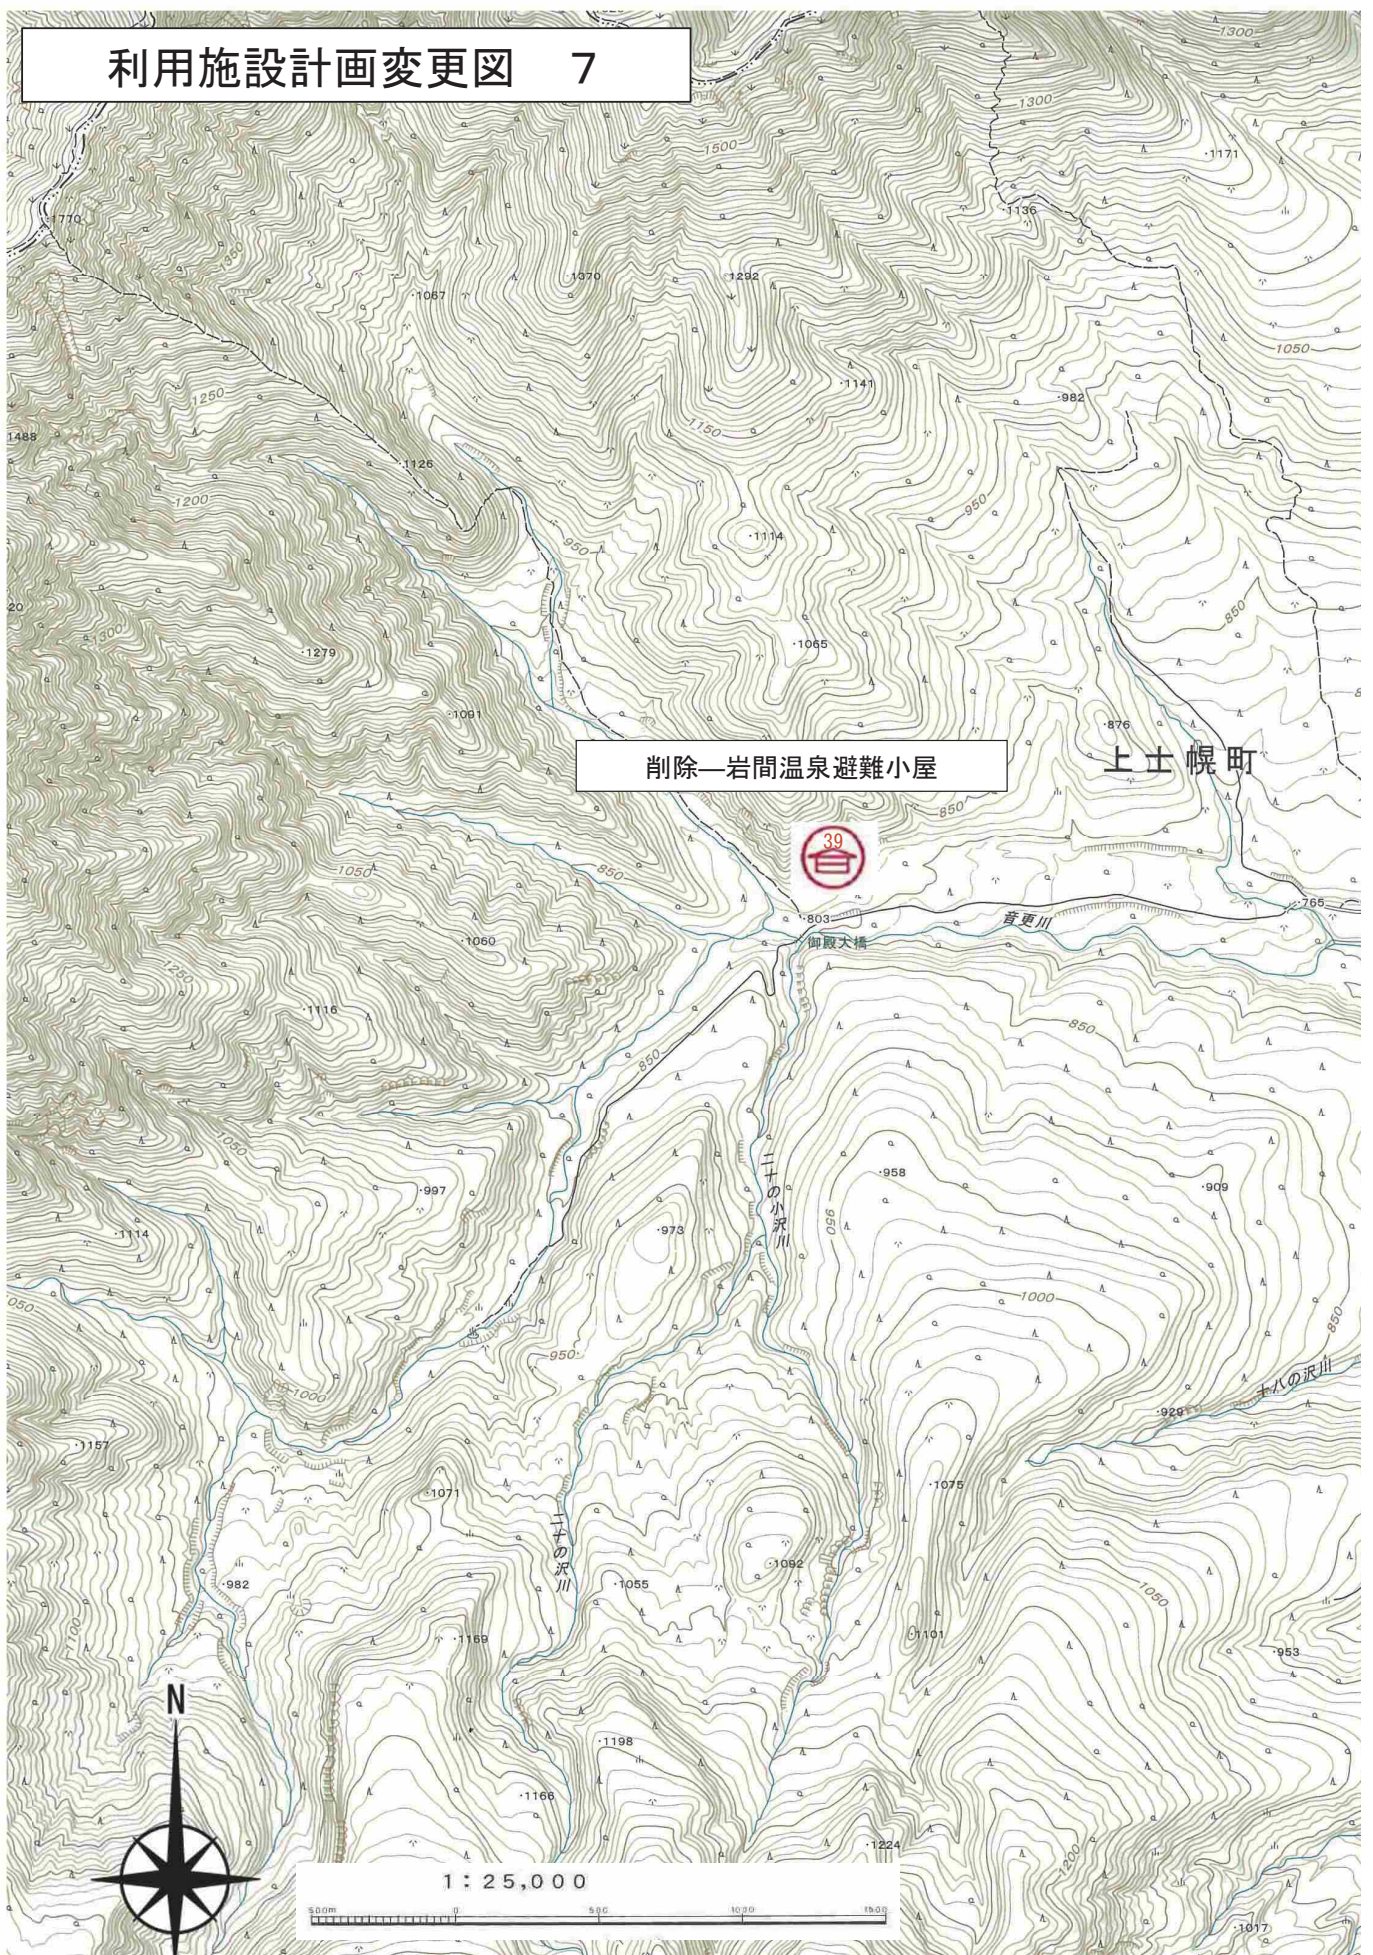

利用施設計画変更図 5

利用施設計画変更図 6

利用施設計画変更図 7

削除—岩間温泉避難小屋

上土幌町

御殿大橋

菅更川

二十の沢川

十八の沢川

N

1 : 25,000

利用施設計画変更図 8

利用施設計画変更図 9

利用施設計画変更図 10