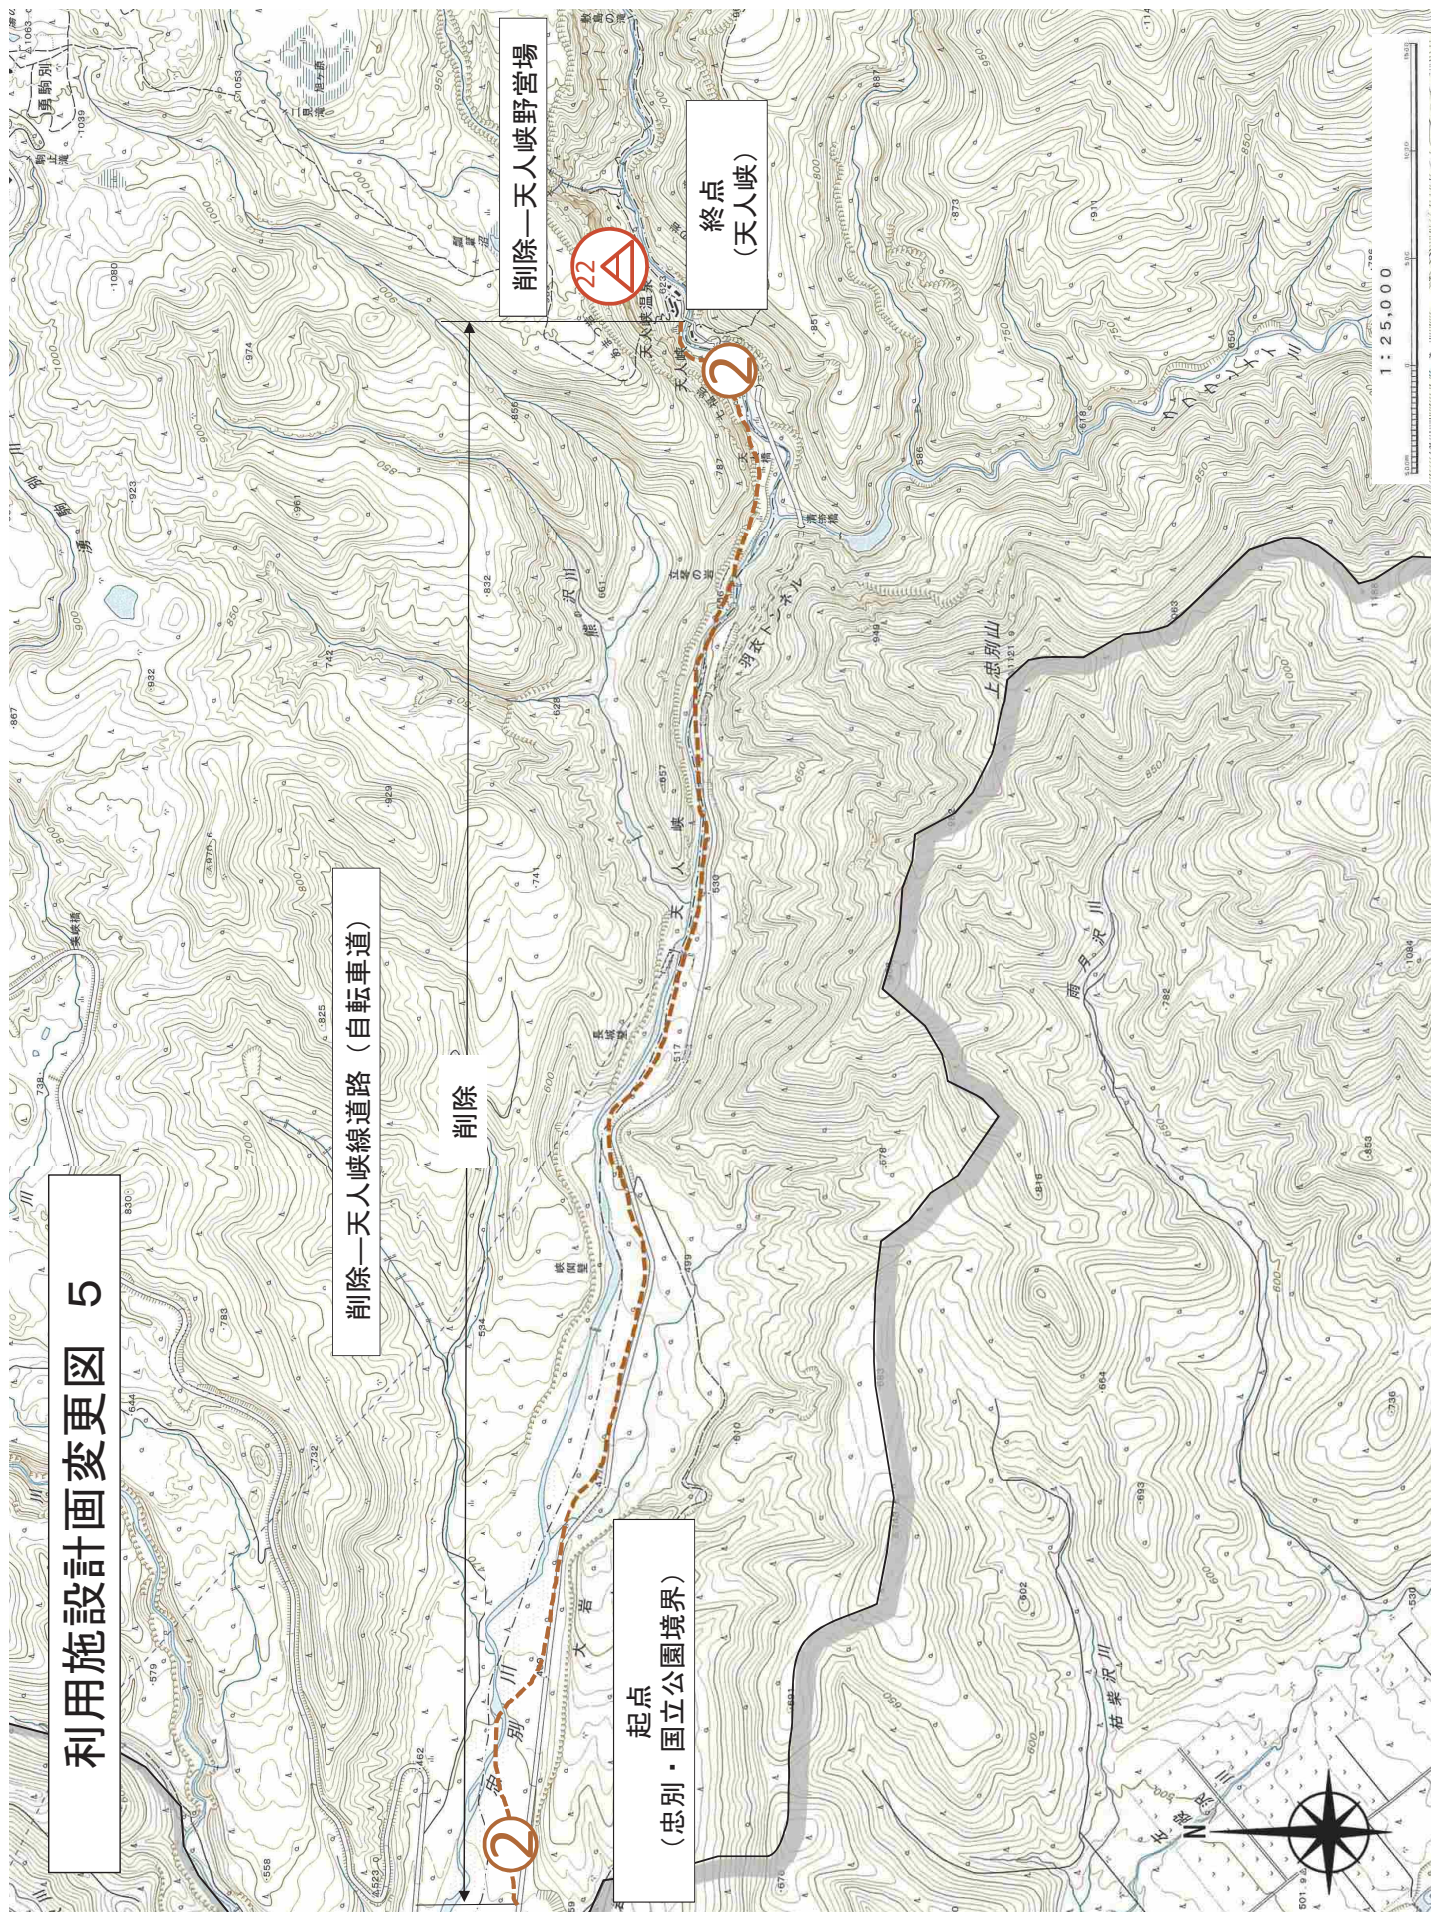

利用施設計画変更図 5

利用施設計画変更図 6

利用施設計画変更図 7

削除—岩間温泉避難小屋

上土幌町

御殿大橋

菅更川

二十の沢川

十八の沢川

N

1 : 25,000

利用施設計画変更図 8

利用施設計画変更図 9

利用施設計画変更図 10