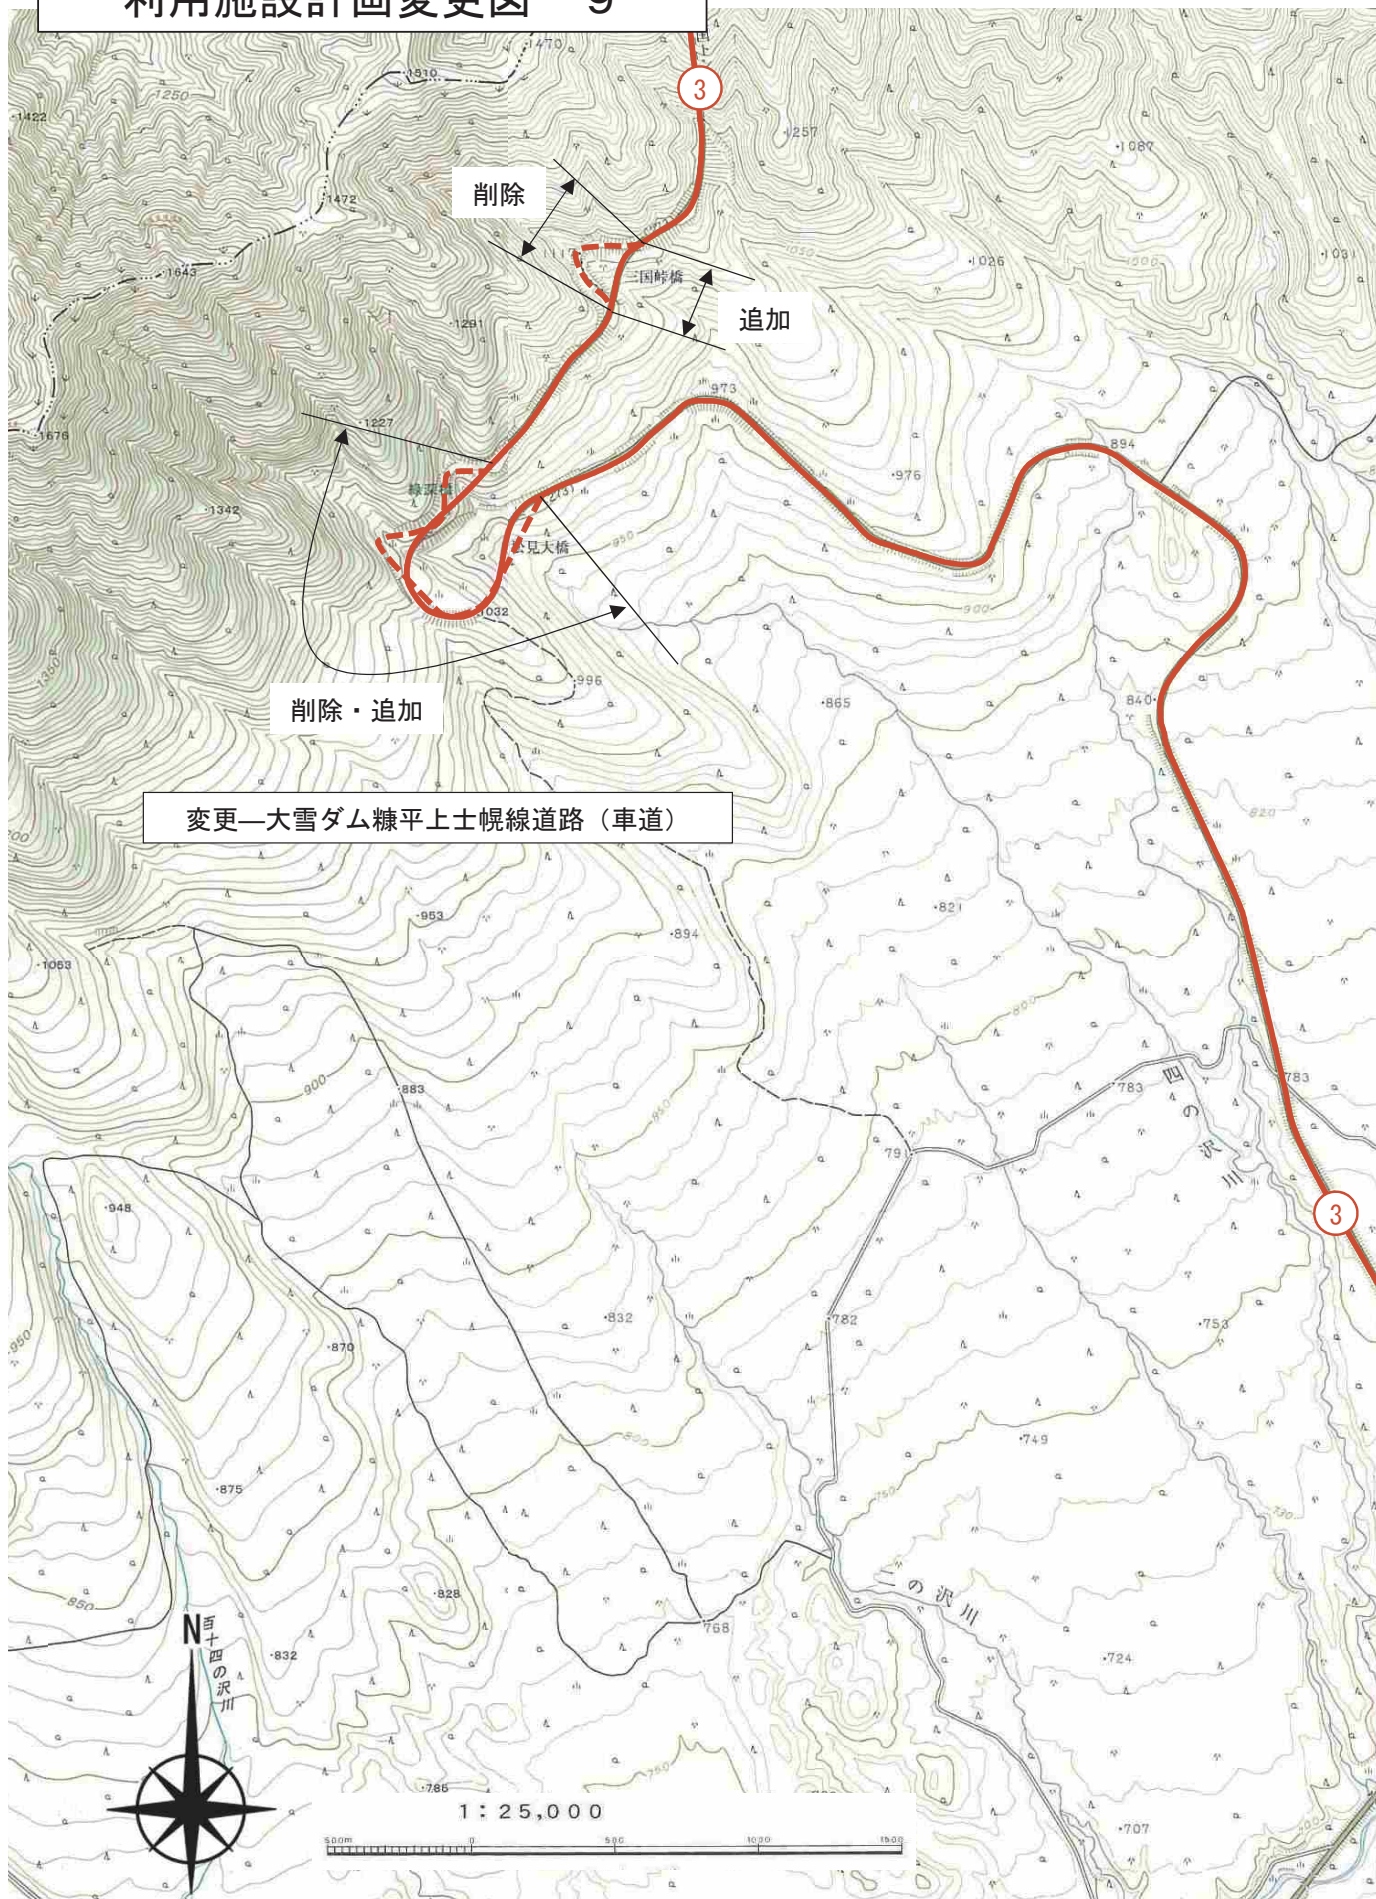

利用施設計画変更図 5

利用施設計画変更図 6

利用施設計画変更図 7

削除—岩間温泉避難小屋

上土幌町

御殿大橋

菅更川

二十の沢川

十八の沢川

N

1 : 25,000

利用施設計画変更図 8

利用施設計画変更図 9

利用施設計画変更図 10