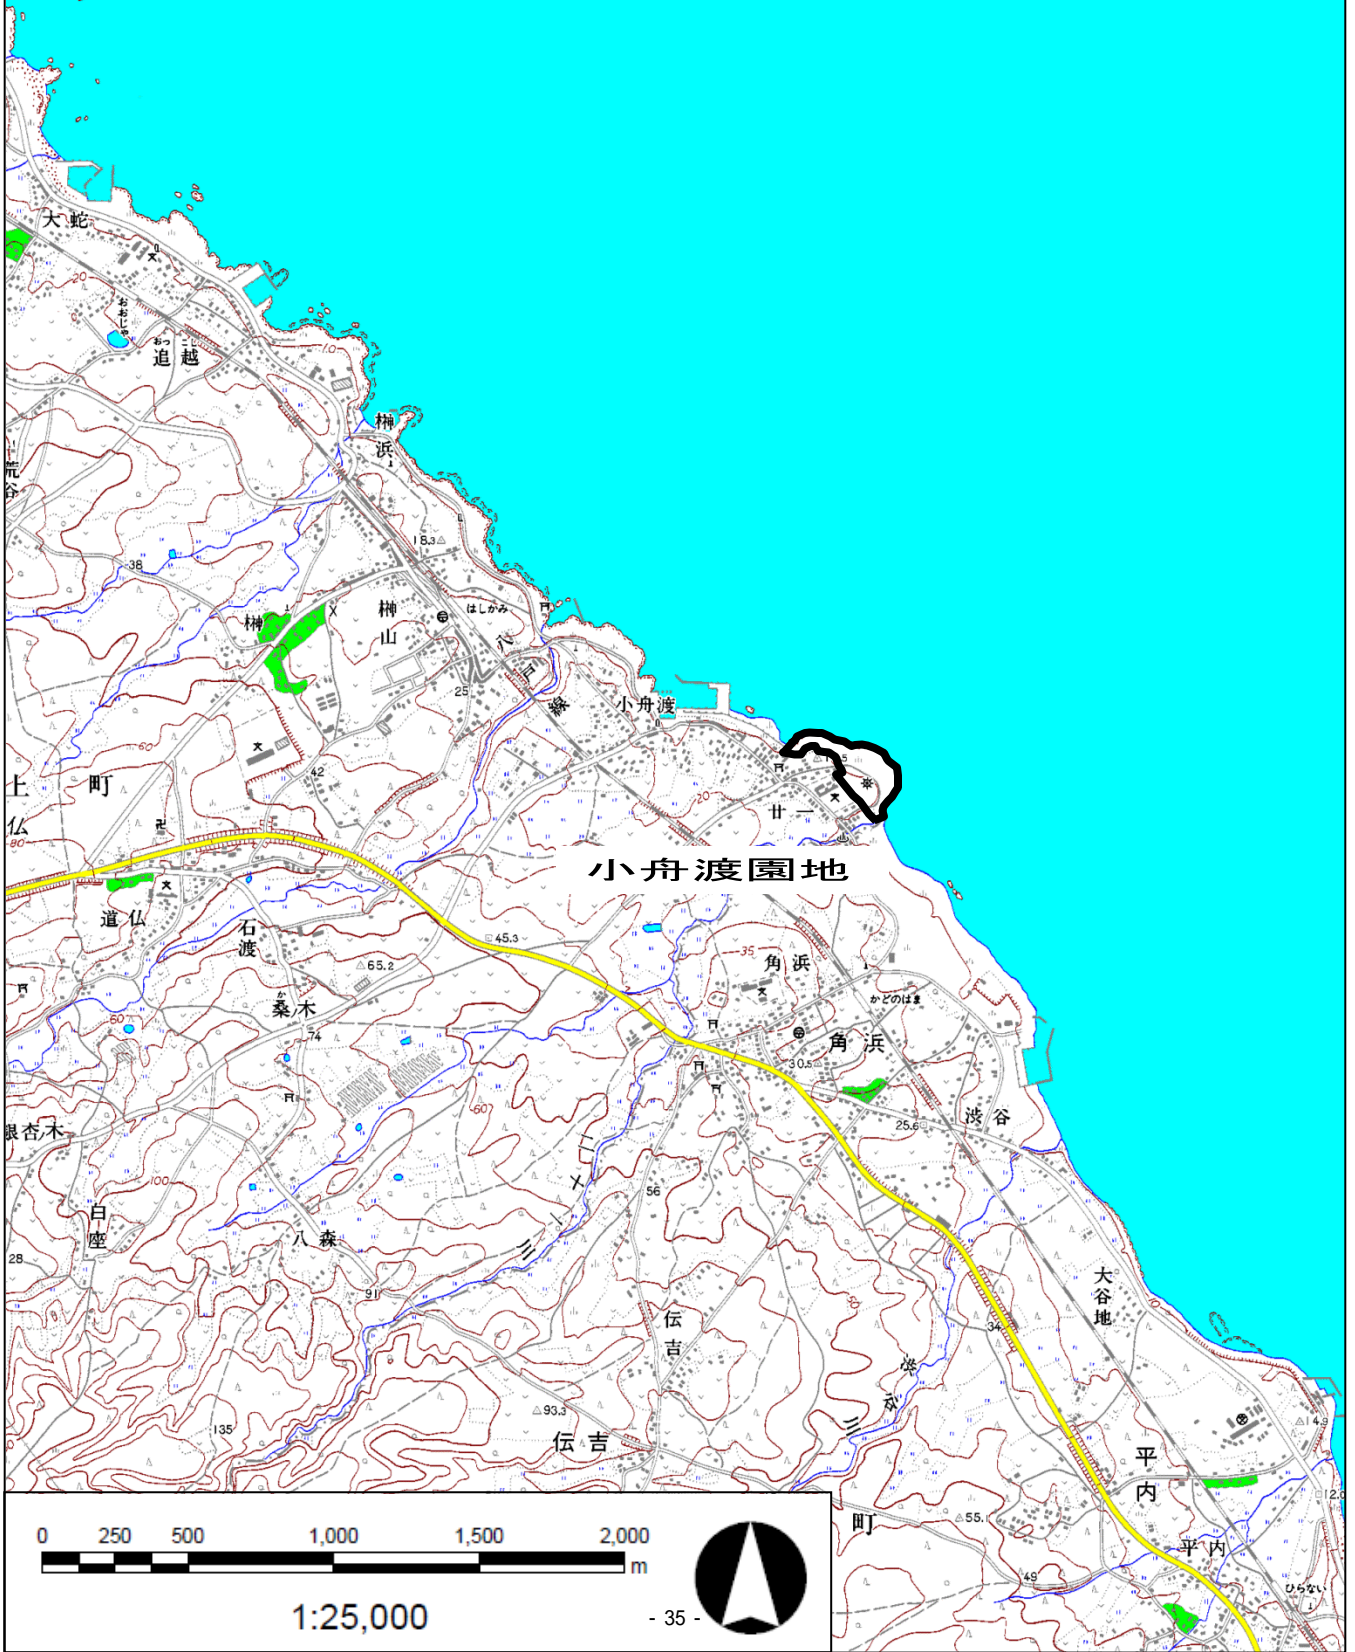

三陸復興国立公園

1:25,000