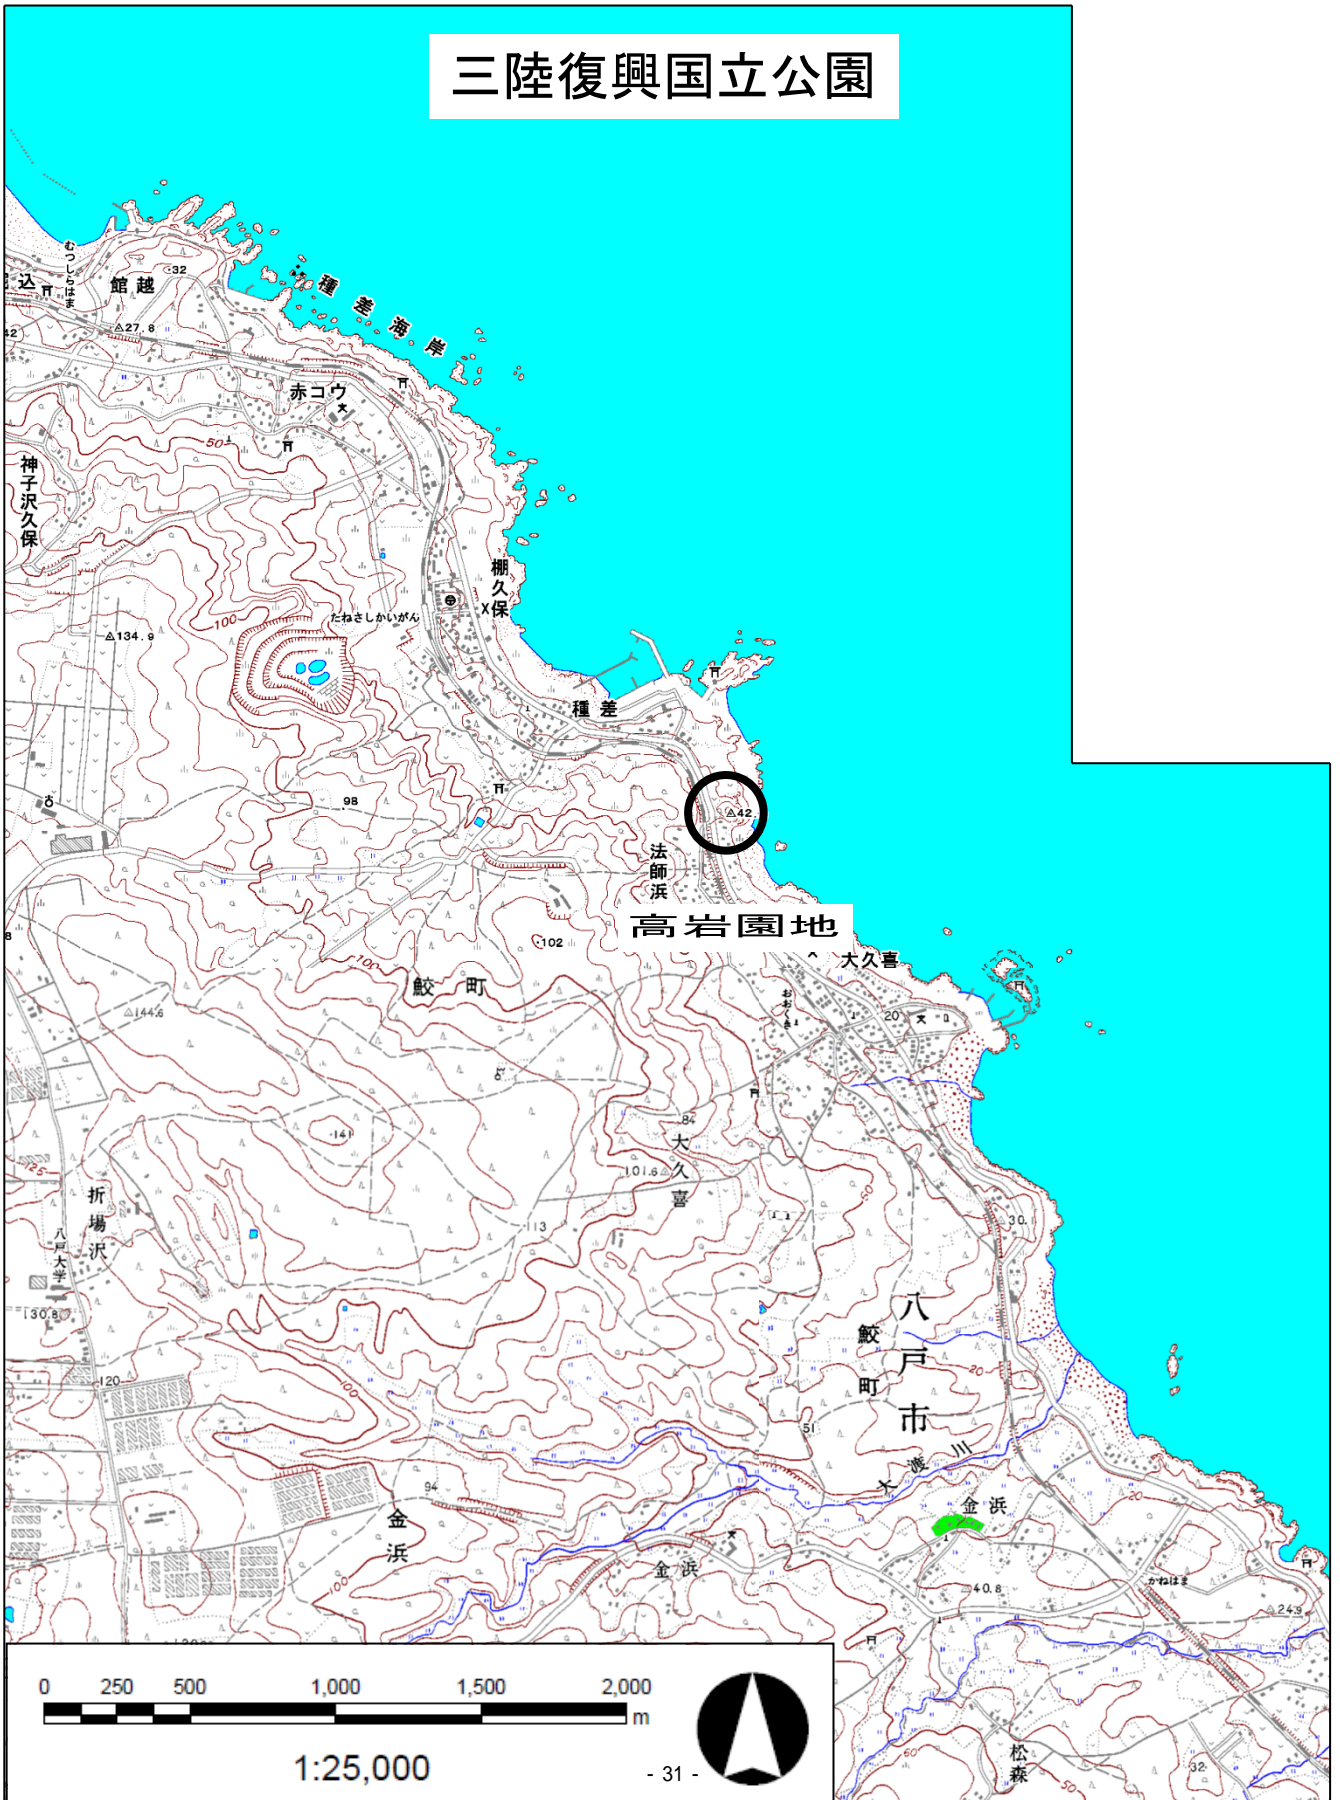

# 三陸復興国立公園

0 250 500 1,000 1,500 2,000 m

1:25,000

三陸復興国立公園  
事業決定書

環境省告示第 号  
平成 年 月 日

事業決定事項	国立公園事業の名称及び種類	大蛇園地	
	国立公園事業の位置	[区域] 青森県三戸郡階上町(大蛇)	
	国立公園事業の規模	区域面積 3.4ha	
	添付図面	区域図 1/25,000	

参考事項	公園計画	施設計画	園地	環境省告示第 号 平成 年 月 日
		規制計画	第3種特別地域	環境省告示第 号 平成 年 月 日
	国立公園事業者(予定)	階上町		
	工種	既設		
	備考	公園計画の変更に伴う整理 既存施設の把握		