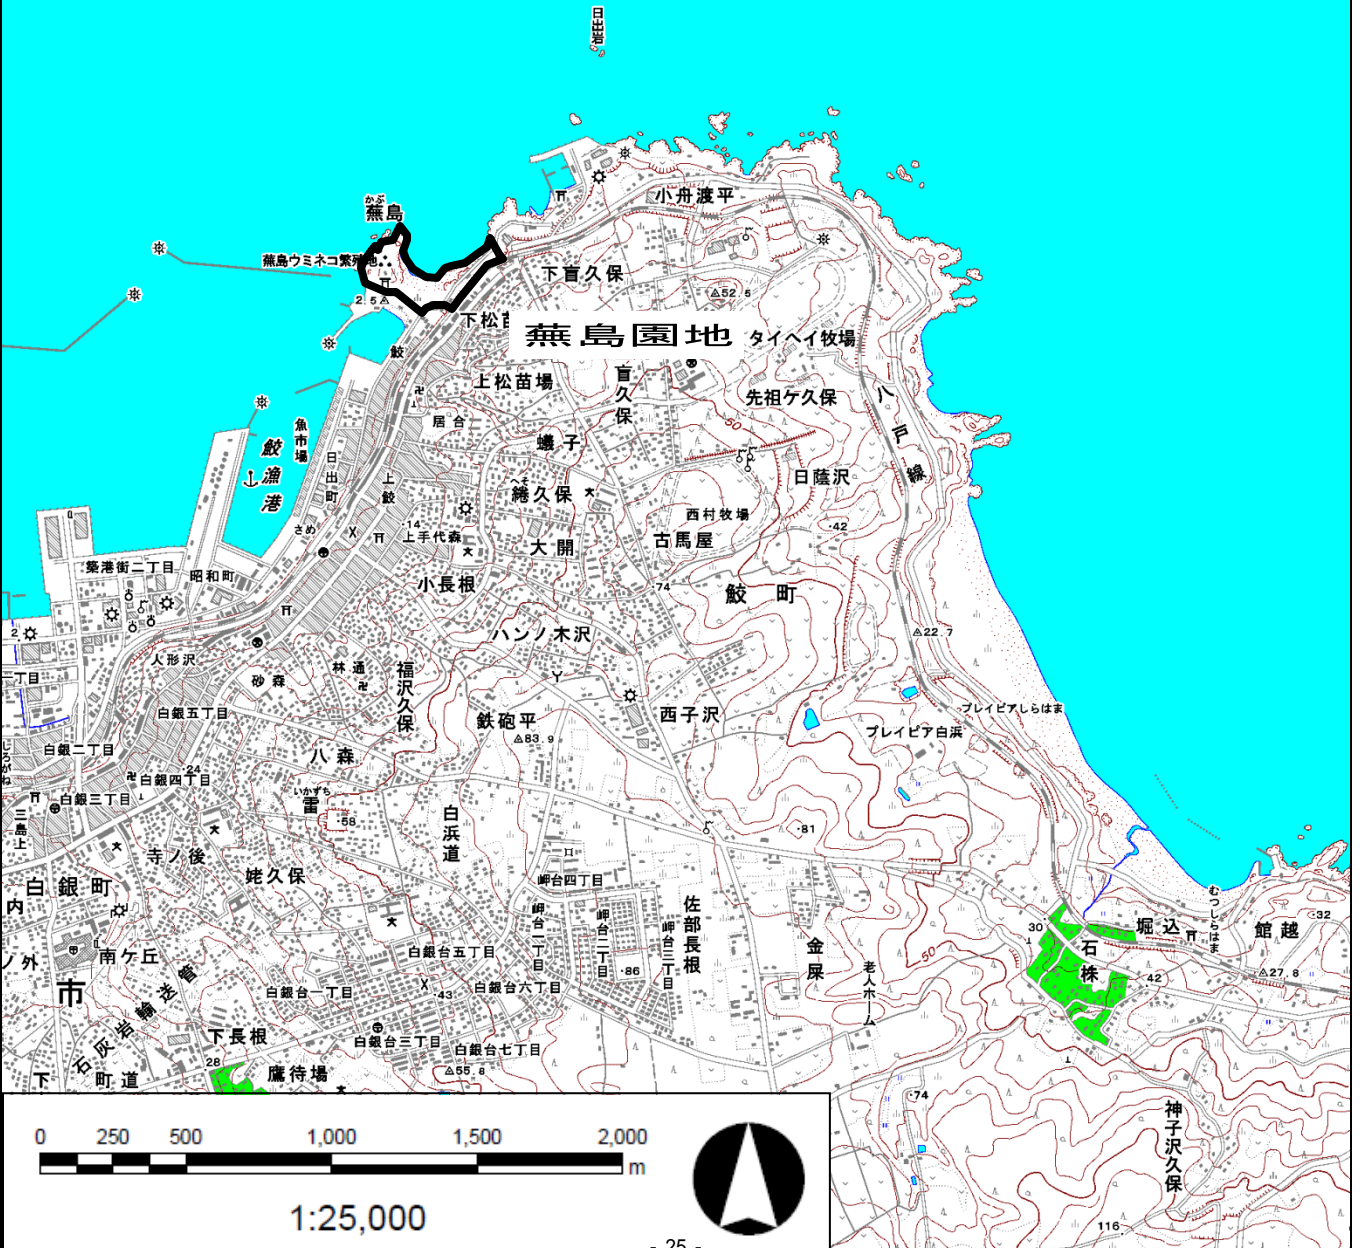

三陸復興国立公園  
事業決定書

環境省告示第 号  
平成 年 月 日

事業決定事項	国立公園事業の名称及び種類	種差海岸園地
	国立公園事業の位置	[区域] 青森県八戸市(鮫町)
	国立公園事業の規模	区域面積 10ha
	添付図面	区域図 1/25,000

参考事項	公園計画	施設計画	集団施設地区	環境省告示第 号 平成 年 月 日
		規制計画	第1種特別地域	環境省告示第 号 平成 年 月 日
	第2種特別地域		環境省告示第 号 平成 年 月 日	
	国立公園事業者(予定)	環境省、八戸市		
	工種	新設、既設		
	備考	公園計画の変更に伴う整理 案内所、駐車場等の新設 環境省直轄事業 既存施設の把握		

# 三陸復興国立公園

三陸復興国立公園  
事業決定書

環境省告示第 号  
平成 年 月 日

事業決定事項	国立公園事業の名称及び種類	蕪島園地
	国立公園事業の位置	[区域] 青森県八戸市(蕪島)
	国立公園事業の規模	区域面積 5.5ha
	添付図面	区域図 1/25,000

参考事項	公園計画	施設計画	園地	環境省告示第 号 平成 年 月 日
		規制計画	第1種特別地域	環境省告示第 号 平成 年 月 日
			普通地域	環境省告示第 号 平成 年 月 日
	国立公園事業者(予定)	環境省、青森県、八戸市		
	工種	新設、既設		
	備考	公園計画の変更に伴う整理 園路、標識等の新設 環境省直轄事業 既存施設の把握		

# 三陸復興国立公園

三陸復興国立公園  
事業決定書

環境省告示第 号  
平成 年 月 日

事業決定事項	国立公園事業の名称及び種類	葦毛崎園地	
	国立公園事業の位置	[区域] 青森県八戸市(葦毛崎)	
	国立公園事業の規模	区域面積 9.2ha	
	添付図面	区域図 1/25,000	

参考事項	公園計画	施設計画	園地	環境省告示第 号 平成 年 月 日	
		規制計画	第2種特別地域	環境省告示第 号 平成 年 月 日	
	国立公園事業者(予定)		八戸市		
	工種		既設		
	備考		公園計画の変更に伴う整理 既存施設の把握		

三陸復興国立公園  
事業決定書

環境省告示第 号  
平成 年 月 日

事業決定事項	国立公園事業の名称及び種類	白浜園地	
	国立公園事業の位置	[区域] 青森県八戸市(白浜)	
	国立公園事業の規模	区域面積 9.7ha	
	添付図面	区域図 1/25,000	

参考事項	公園計画	施設計画	園地	環境省告示第 号 平成 年 月 日	
		規制計画	第2種特別地域	環境省告示第 号 平成 年 月 日	
	国立公園事業者(予定)		八戸市、青森県		
	工種		既設		
	備考		公園計画の変更に伴う整理 既存施設の把握		