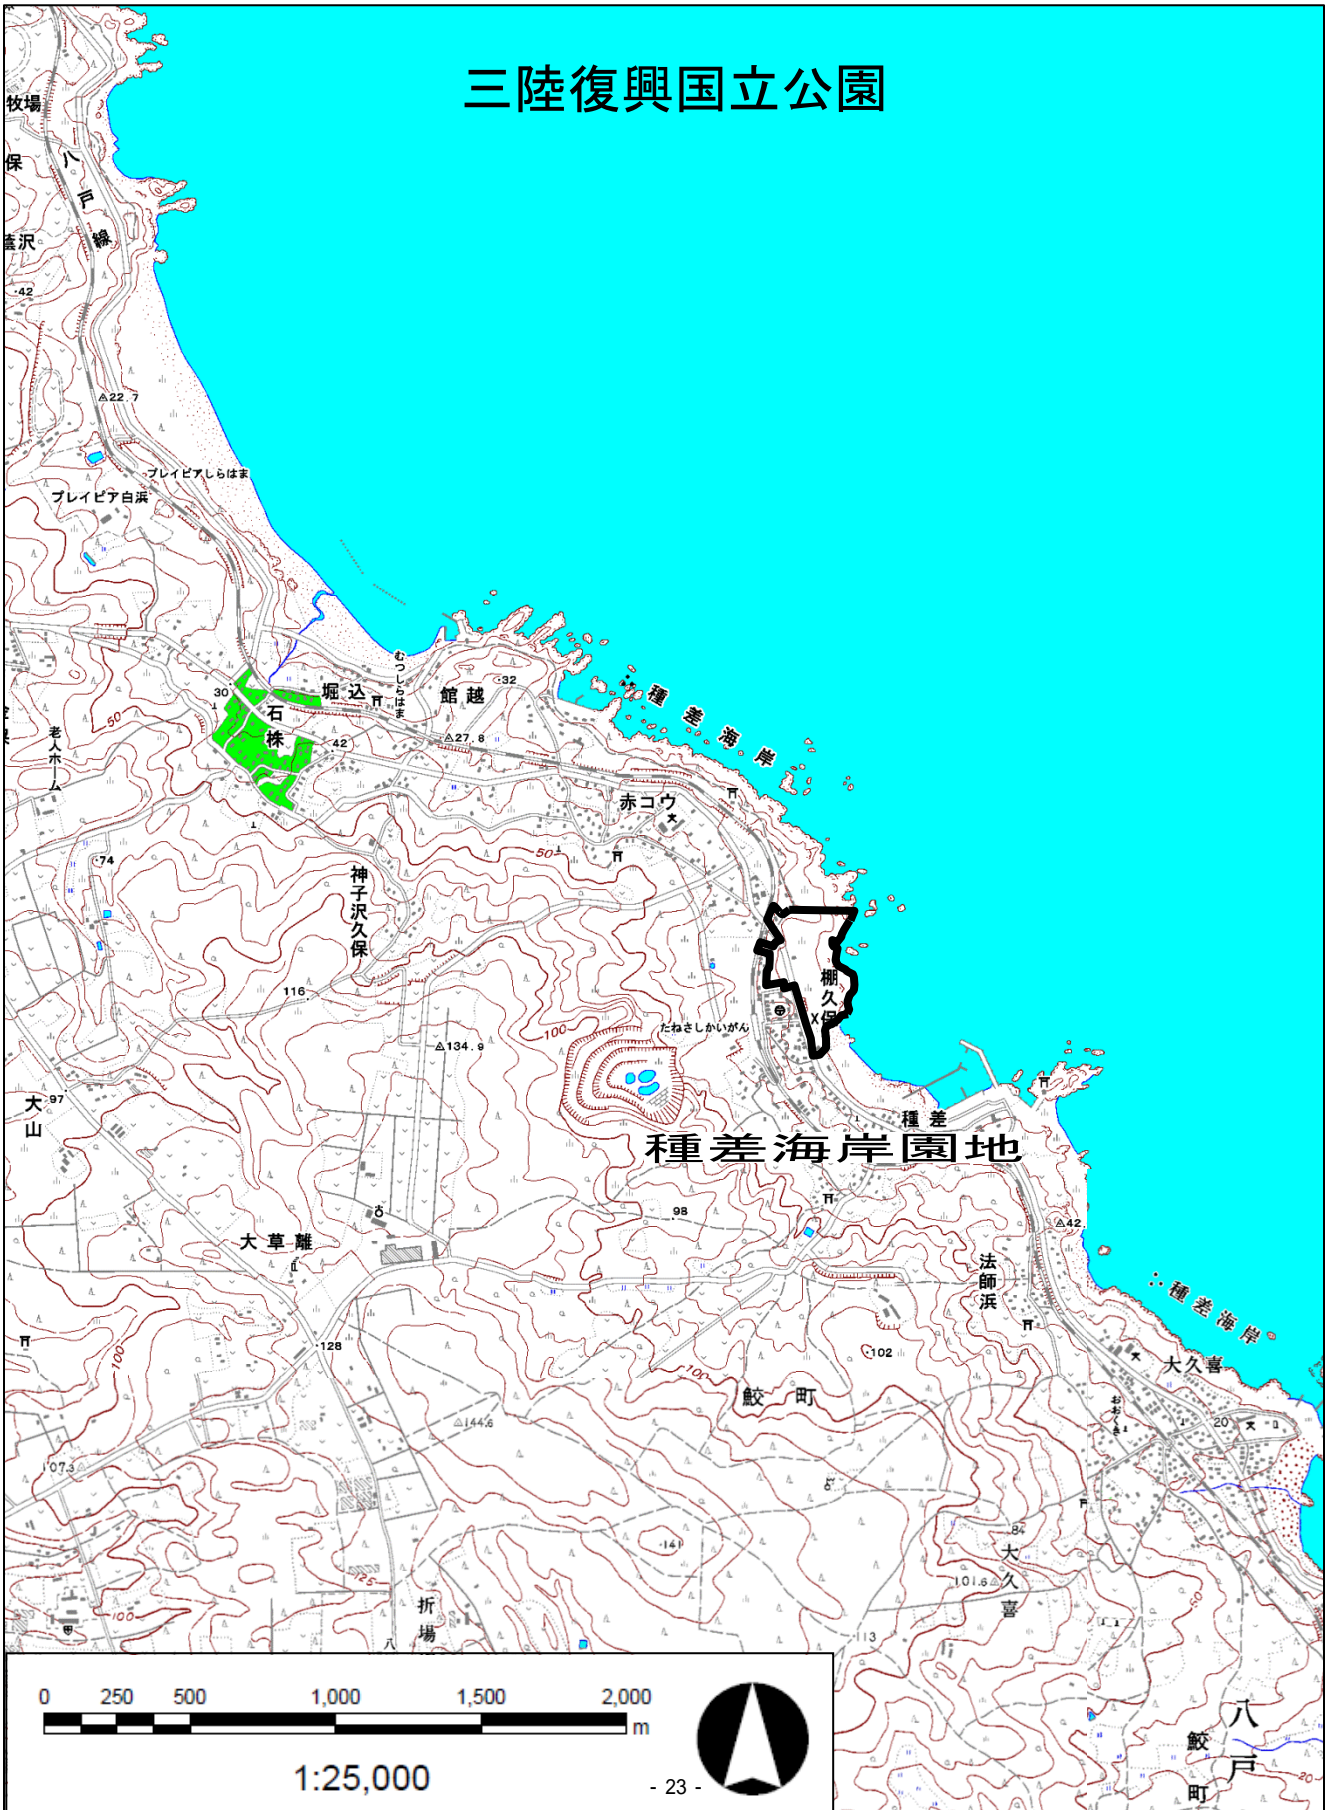

三陸復興国立公園  
事業決定書

環境省告示第 号  
平成 年 月 日

事業決定事項	国立公園事業の名称及び種類	種差海岸園地
	国立公園事業の位置	[区域] 青森県八戸市(鮫町)
	国立公園事業の規模	区域面積 10ha
	添付図面	区域図 1/25,000

参考事項	公園計画	施設計画	集団施設地区	環境省告示第 号 平成 年 月 日
		規制計画	第1種特別地域	環境省告示第 号 平成 年 月 日
	第2種特別地域		環境省告示第 号 平成 年 月 日	
	国立公園事業者(予定)	環境省、八戸市		
	工種	新設、既設		
	備考	公園計画の変更に伴う整理 案内所、駐車場等の新設 環境省直轄事業 既存施設の把握		

# 三陸復興国立公園

三陸復興国立公園  
事業決定書

環境省告示第 号  
平成 年 月 日

事業決定事項	国立公園事業の名称及び種類	蕪島園地
	国立公園事業の位置	[区域] 青森県八戸市(蕪島)
	国立公園事業の規模	区域面積 5.5ha
	添付図面	区域図 1/25,000

参考事項	公園計画	施設計画	園地	環境省告示第 号 平成 年 月 日
		規制計画	第1種特別地域	環境省告示第 号 平成 年 月 日
			普通地域	環境省告示第 号 平成 年 月 日
	国立公園事業者(予定)	環境省、青森県、八戸市		
	工種	新設、既設		
	備考	公園計画の変更に伴う整理 園路、標識等の新設 環境省直轄事業 既存施設の把握		