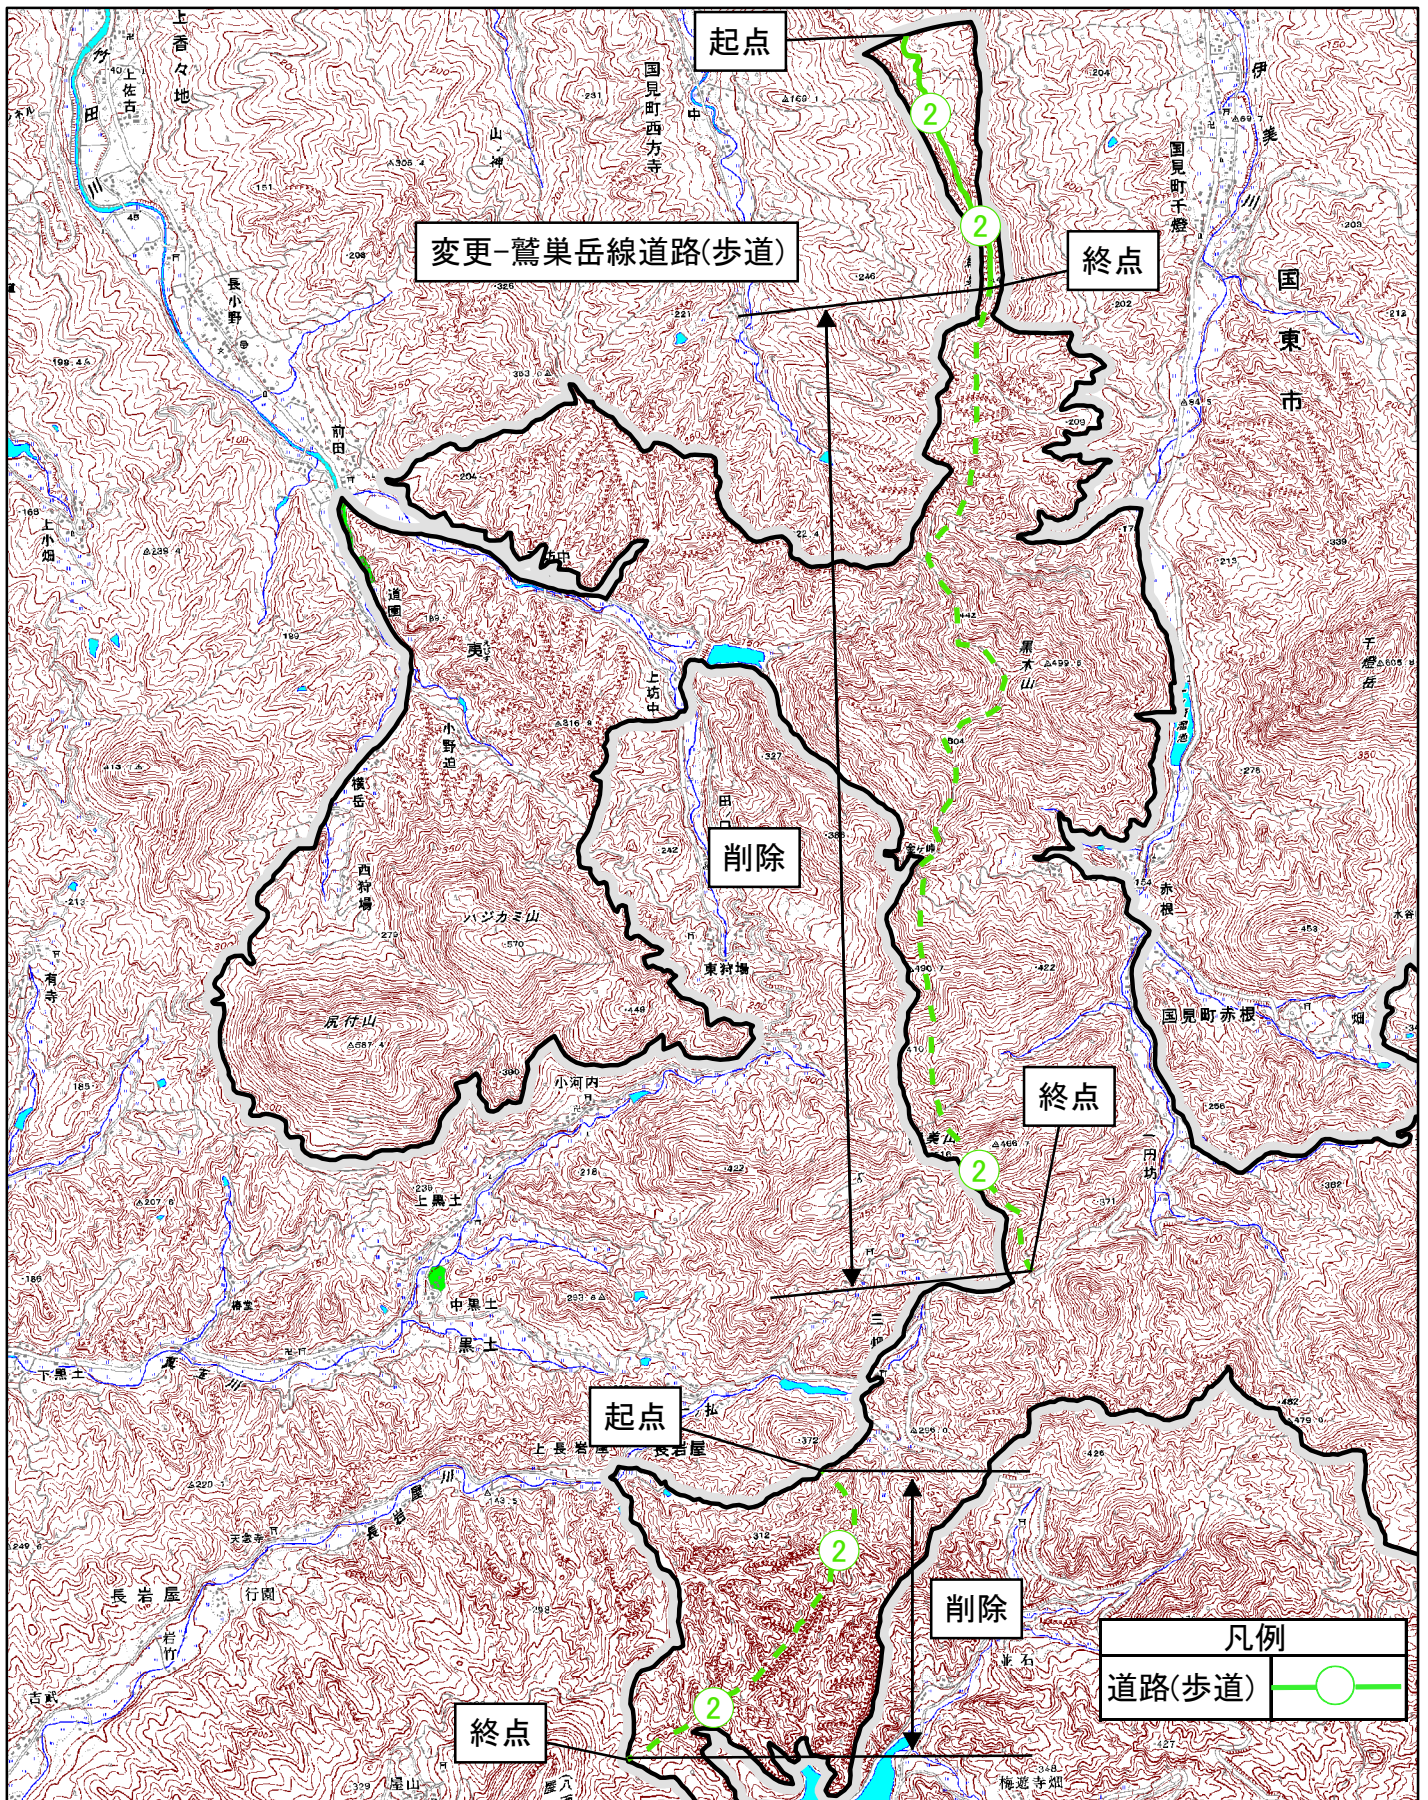

瀬戸内海国立公園(大分県地域)施設計画変更位置図 7

瀬戸内海国立公園(大分県地域)施設計画変更図7-1

0 250 500 1,000 1,500 2,000
メートル

1:25,000

瀬戸内海国立公園(大分県地域)施設計画変更図 7-2

1:25,000

瀬戸内海国立公園(大分県地域)施設計画変更図 7-3

瀬戸内海国立公園(大分県地域)施設計画変更位置図 8

1:200,000

瀬戸内海国立公園(大分県地域)施設計画変更図 8-1

瀬戸内海国立公園(大分県地域)施設計画変更図8-2

瀬戸内海国立公園(大分県地域)施設計画変更図8-3

0 250 500 1,000 1,500 2,000

1:25,000

瀬戸内海国立公園(大分県地域)施設計画変更位置図 9

1:200,000

瀬戸内海国立公園(大分県地域)施設計画変更図9-1

0 250 500 1,000 1,500 2,000

1:25,000