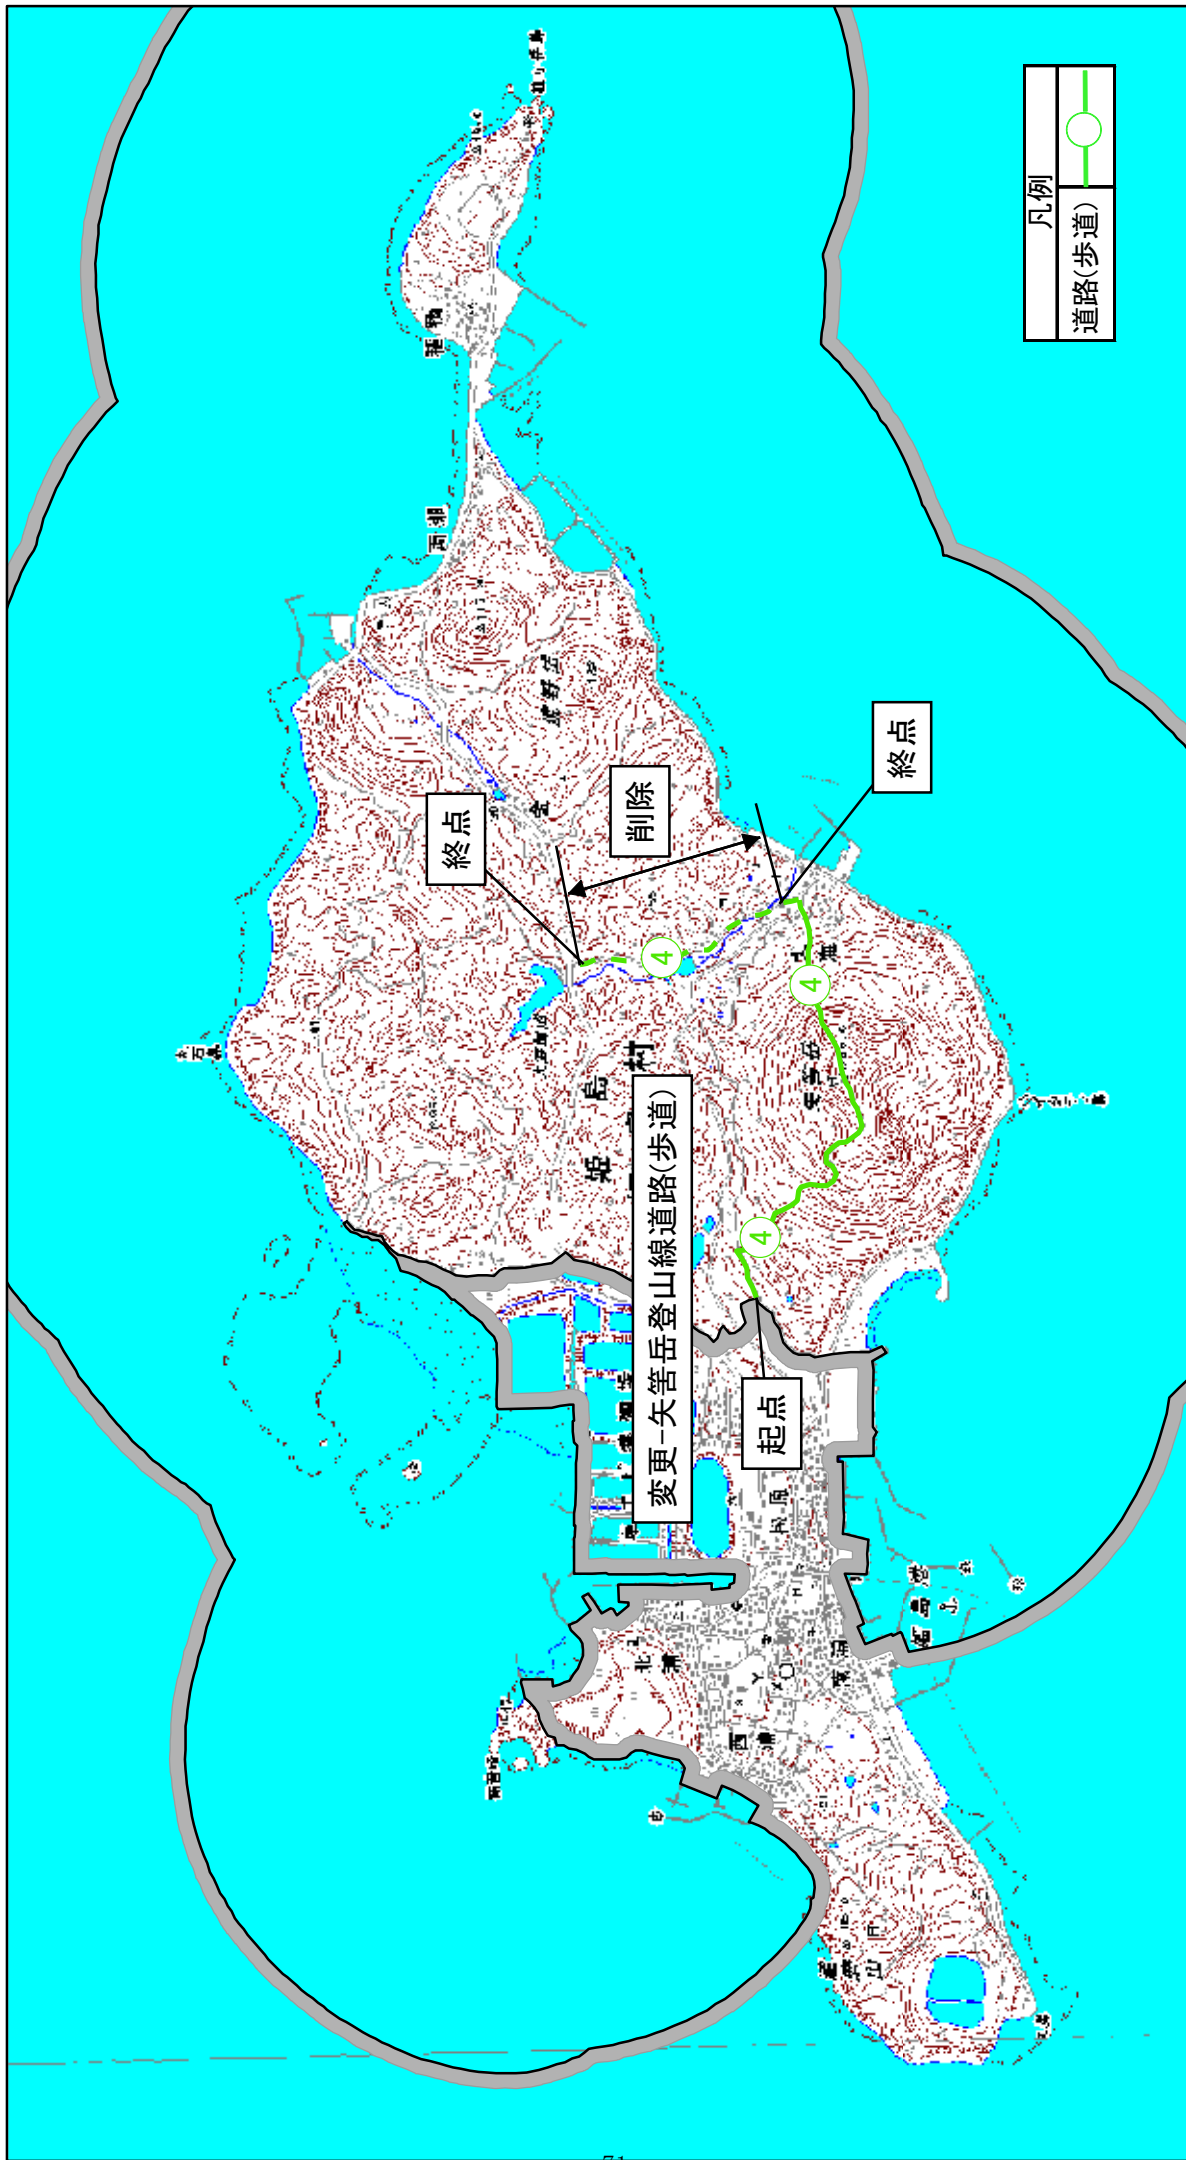

瀬戸内海国立公園(大分県地域)施設計画変更位置図 7

瀬戸内海国立公園(大分県地域)施設計画変更図7-1

0 250 500 1,000 1,500 2,000
メートル

1:25,000

瀬戸内海国立公園(大分県地域)施設計画変更図 7-2

1:25,000

瀬戸内海国立公園(大分県地域)施設計画変更図 7-3

瀬戸内海国立公園(大分県地域)施設計画変更位置図 8

1:200,000

瀬戸内海国立公園(大分県地域)施設計画変更図 8-1

瀬戸内海国立公園(大分県地域)施設計画変更図8-2

瀬戸内海国立公園(大分県地域)施設計画変更図8-3

0 250 500 1,000 1,500 2,000

1:25,000

瀬戸内海国立公園(大分県地域)施設計画変更位置図 9

1:200,000

瀬戸内海国立公園(大分県地域)施設計画変更図9-1

0 250 500 1,000 1,500 2,000

1:25,000