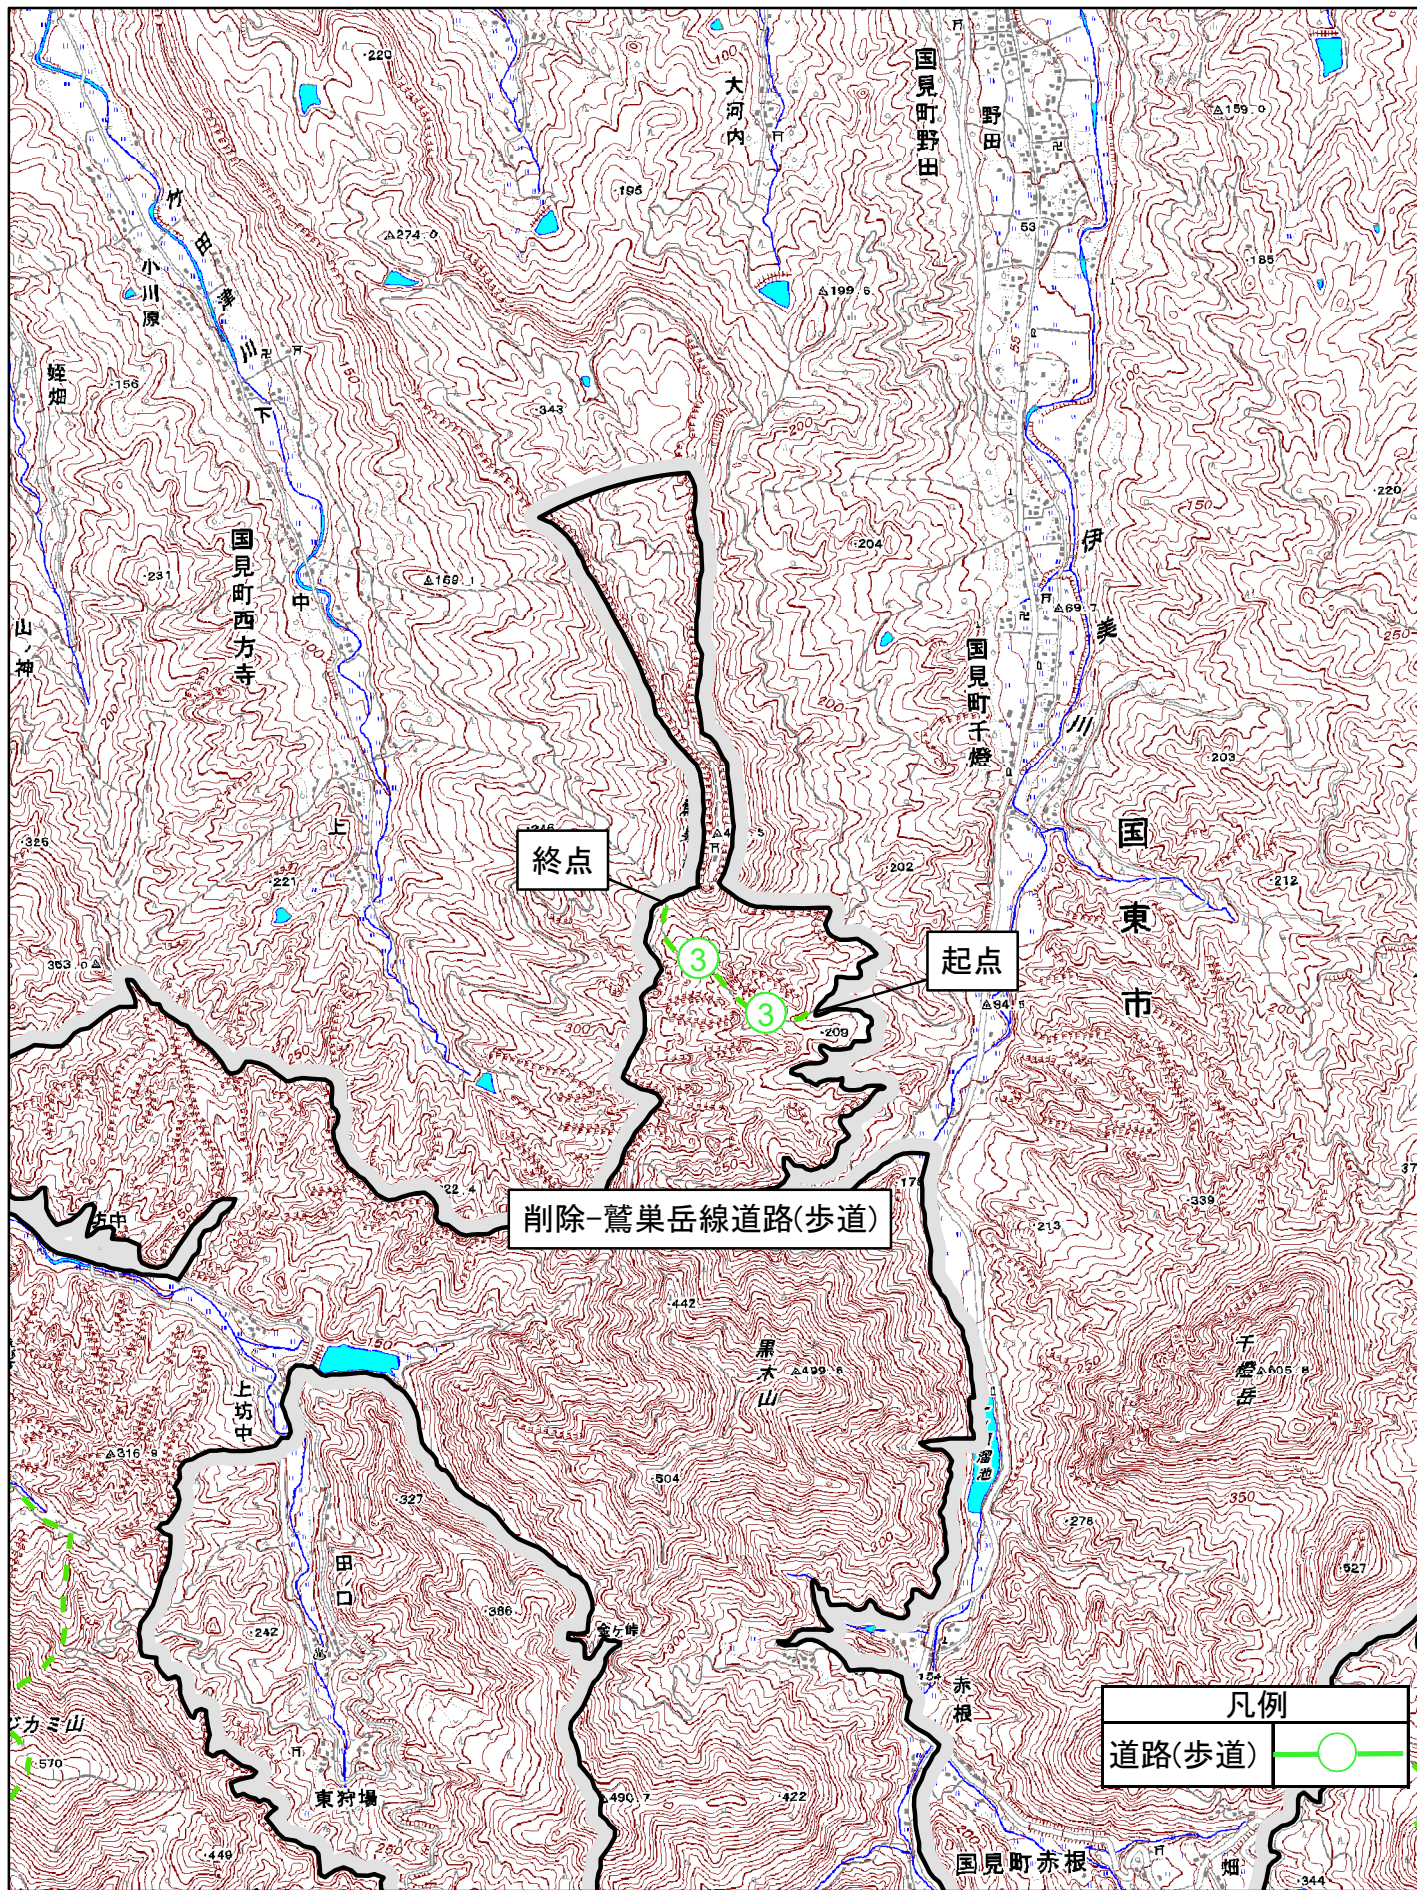

瀬戸内海国立公園(大分県地域)施設計画変更位置図 7

瀬戸内海国立公園(大分県地域)施設計画変更図7-1

0 250 500 1,000 1,500 2,000
メートル

1:25,000

瀬戸内海国立公園(大分県地域)施設計画変更図 7-2

1:25,000

瀬戸内海国立公園(大分県地域)施設計画変更図 7-3

瀬戸内海国立公園(大分県地域)施設計画変更位置図 8

1:200,000

瀬戸内海国立公園(大分県地域)施設計画変更図 8-1

瀬戸内海国立公園(大分県地域)施設計画変更図8-2

瀬戸内海国立公園(大分県地域)施設計画変更図8-3

0 250 500 1,000 1,500 2,000

1:25,000

瀬戸内海国立公園(大分県地域)施設計画変更位置図 9

1:200,000

瀬戸内海国立公園(大分県地域)施設計画変更図9-1

0 250 500 1,000 1,500 2,000

1:25,000