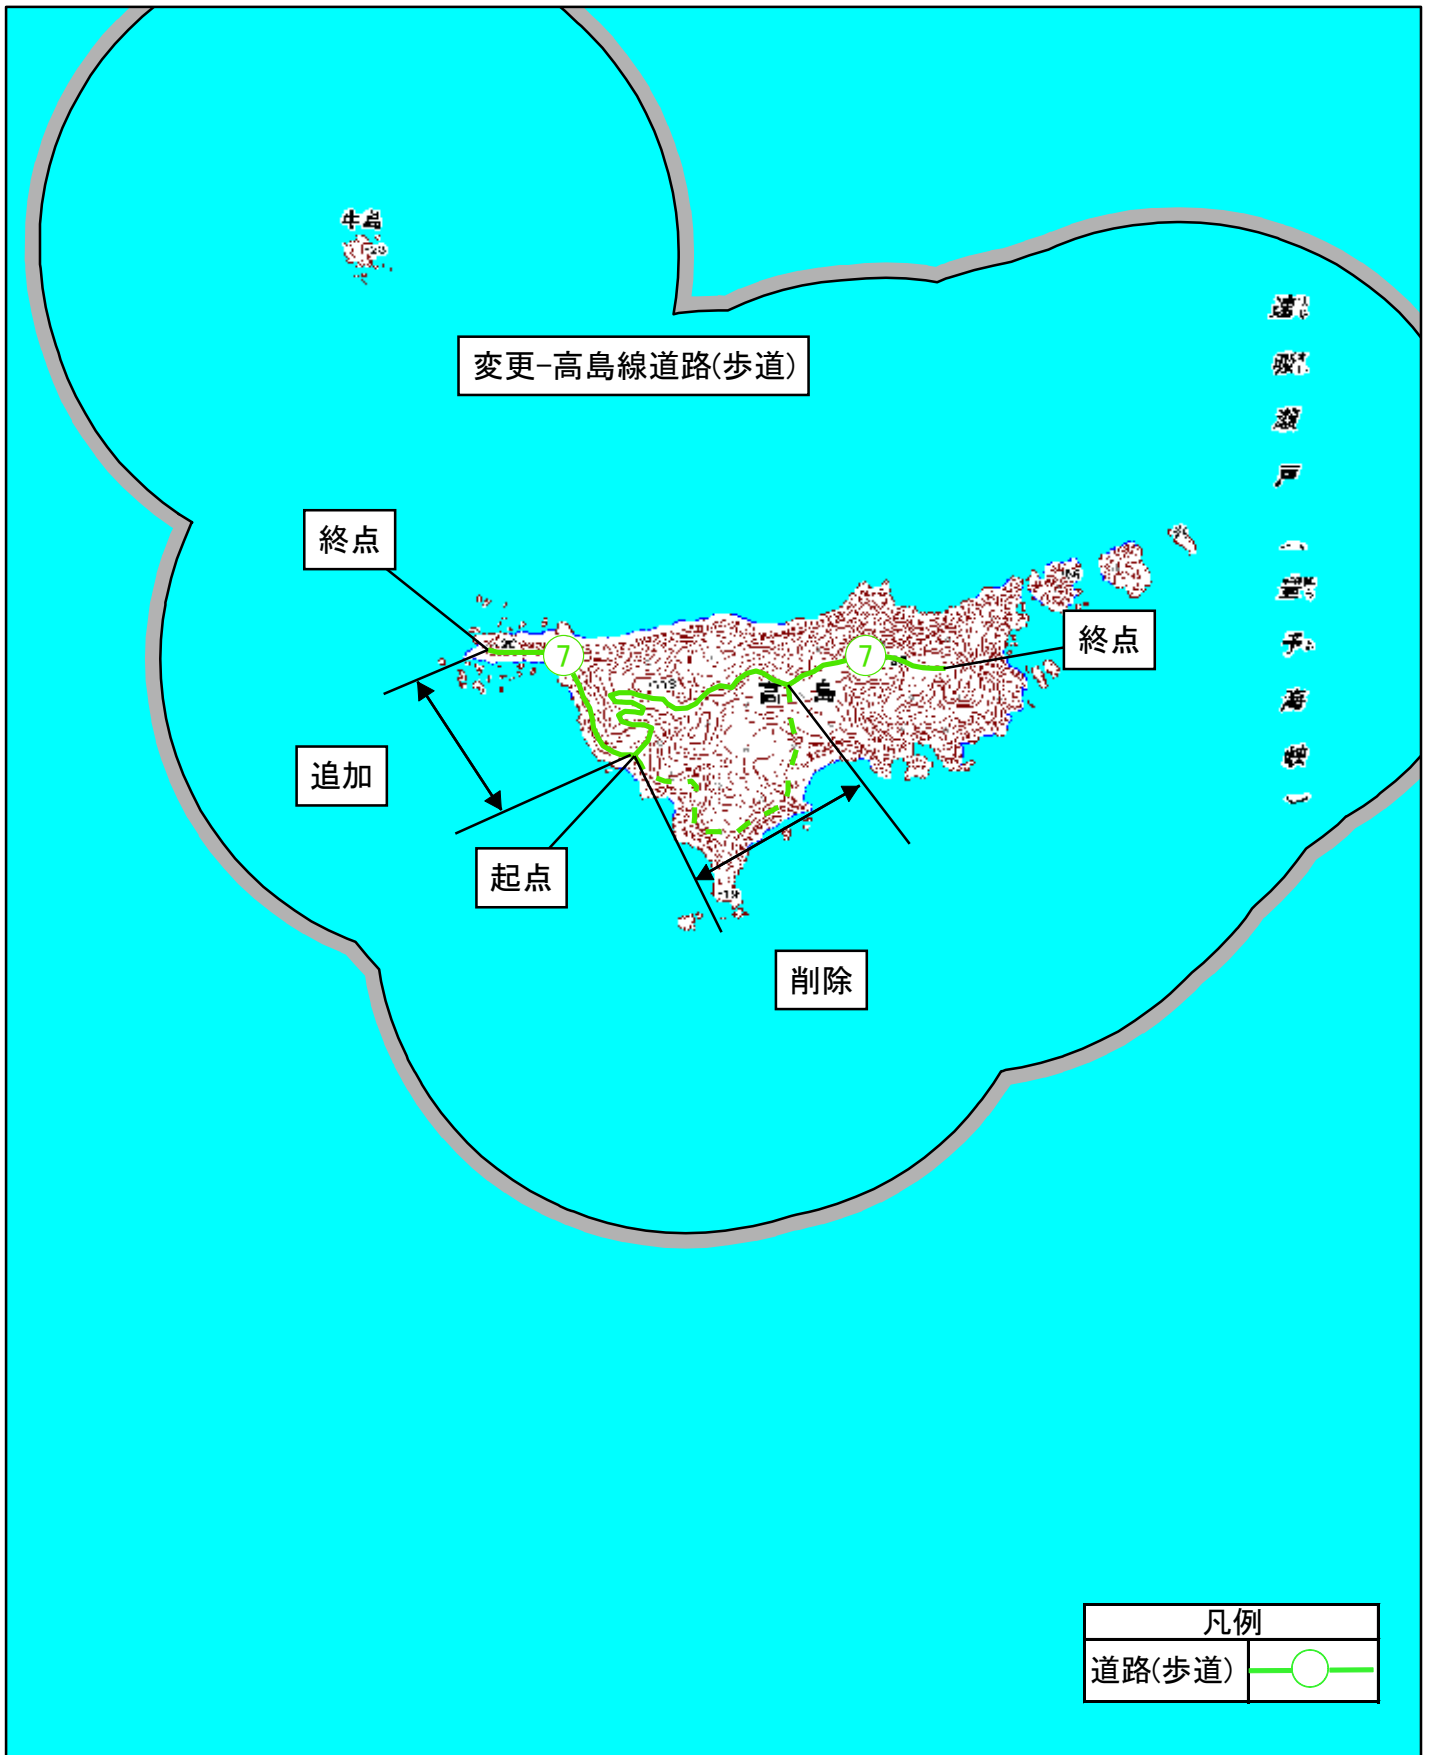

瀬戸内海国立公園(大分県地域)施設計画変更位置図 7

瀬戸内海国立公園(大分県地域)施設計画変更図7-1

0 250 500 1,000 1,500 2,000
メートル

1:25,000

瀬戸内海国立公園(大分県地域)施設計画変更図 7-2

1:25,000

瀬戸内海国立公園(大分県地域)施設計画変更図 7-3

瀬戸内海国立公園(大分県地域)施設計画変更位置図 8

1:200,000

瀬戸内海国立公園(大分県地域)施設計画変更図 8-1

瀬戸内海国立公園(大分県地域)施設計画変更図8-2

瀬戸内海国立公園(大分県地域)施設計画変更図8-3

0 250 500 1,000 1,500 2,000

1:25,000

瀬戸内海国立公園(大分県地域)施設計画変更位置図 9

1:200,000

瀬戸内海国立公園(大分県地域)施設計画変更図9-1

0 250 500 1,000 1,500 2,000

1:25,000