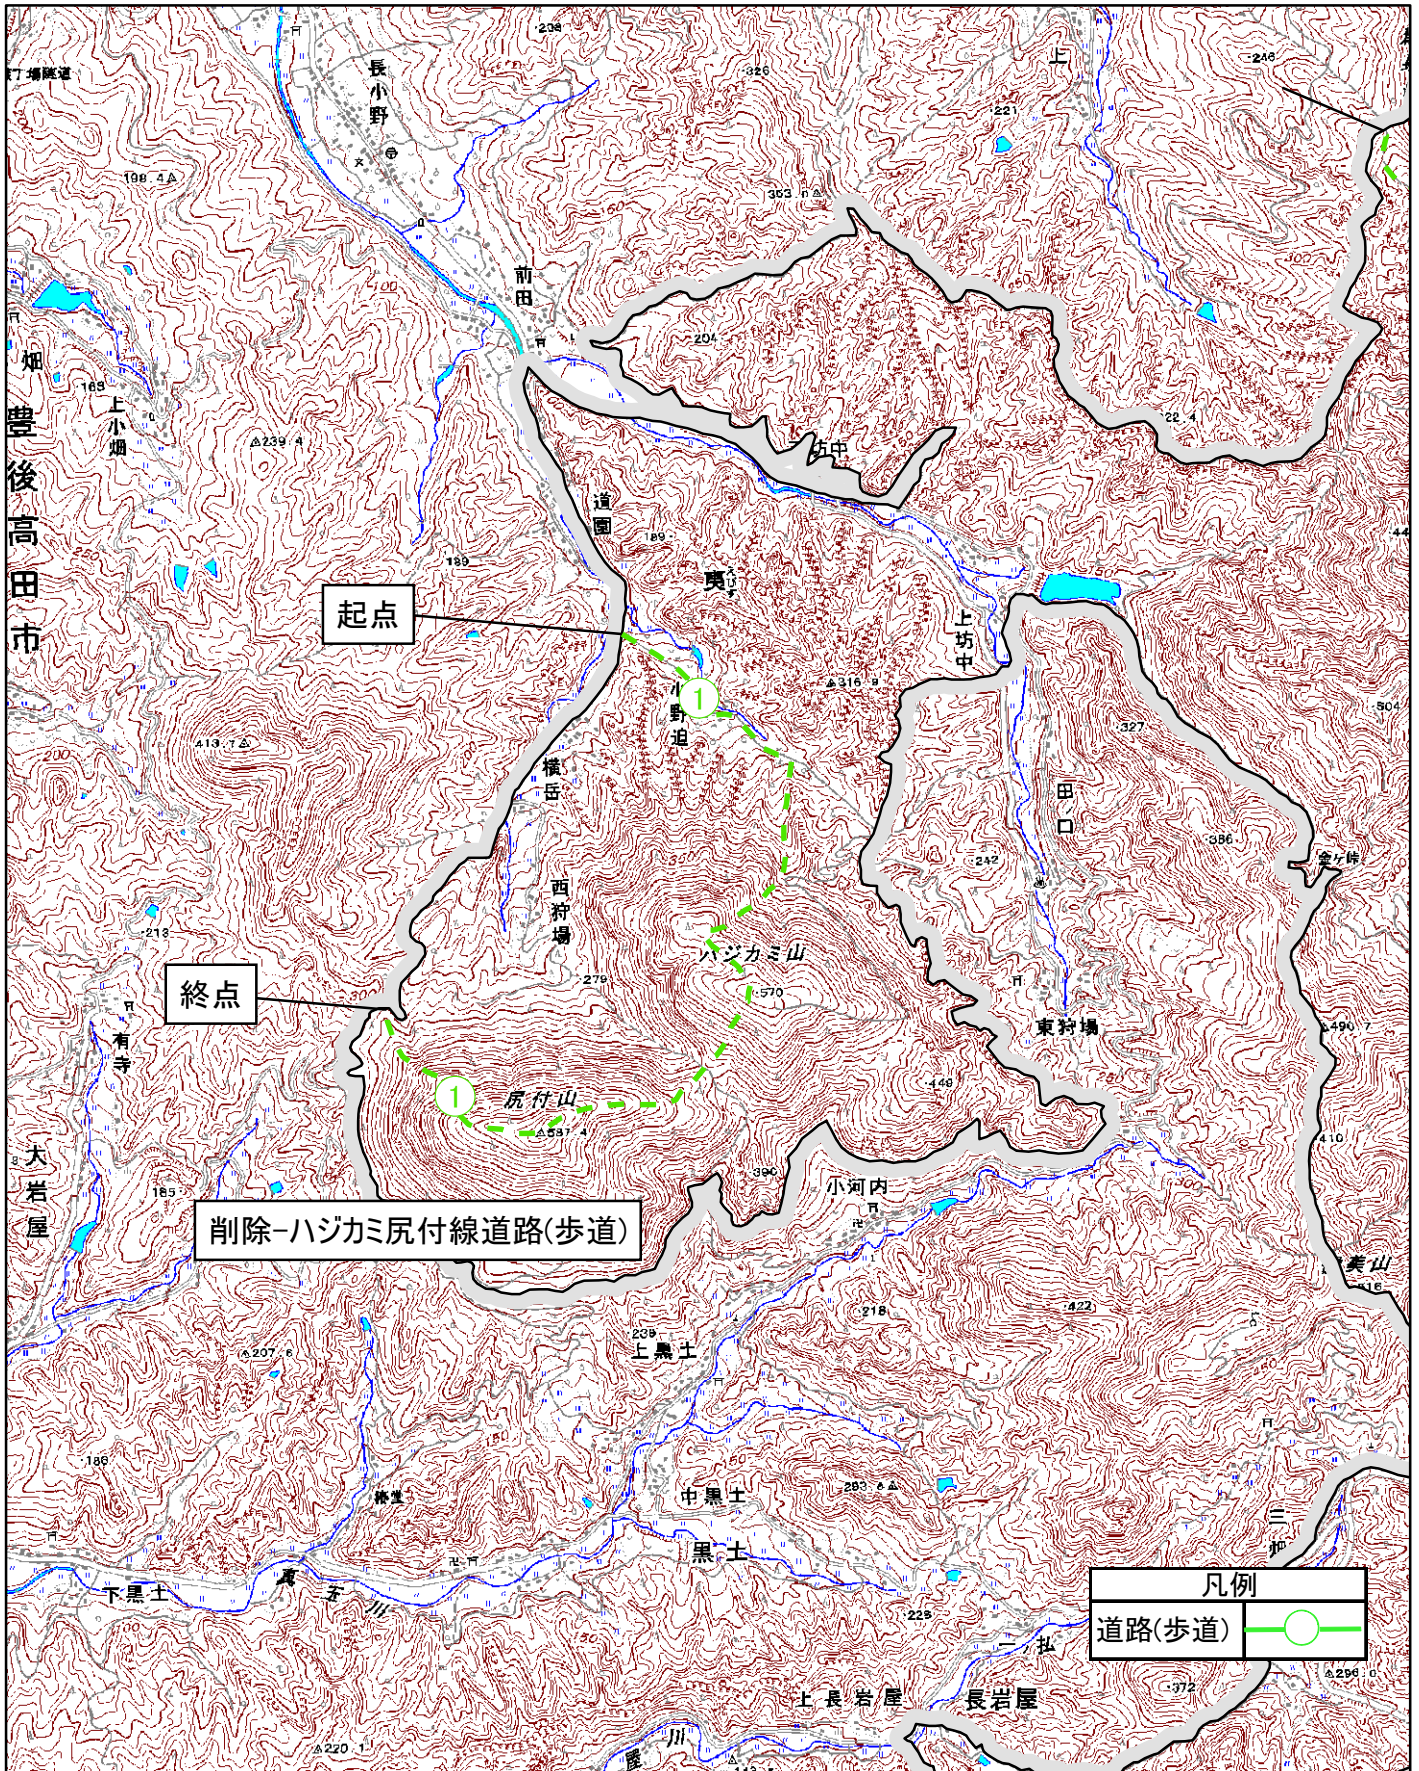

瀬戸内海国立公園(大分県地域)施設計画変更位置図 7

瀬戸内海国立公園(大分県地域)施設計画変更図7-1

0 250 500 1,000 1,500 2,000
メートル

1:25,000

瀬戸内海国立公園(大分県地域)施設計画変更図 7-2

1:25,000

瀬戸内海国立公園(大分県地域)施設計画変更図 7-3

瀬戸内海国立公園(大分県地域)施設計画変更位置図 8

1:200,000

瀬戸内海国立公園(大分県地域)施設計画変更図 8-1

瀬戸内海国立公園(大分県地域)施設計画変更図8-2

瀬戸内海国立公園(大分県地域)施設計画変更図8-3

0 250 500 1,000 1,500 2,000

1:25,000

瀬戸内海国立公園(大分県地域)施設計画変更位置図 9

1:200,000

瀬戸内海国立公園(大分県地域)施設計画変更図9-1

0 250 500 1,000 1,500 2,000

1:25,000