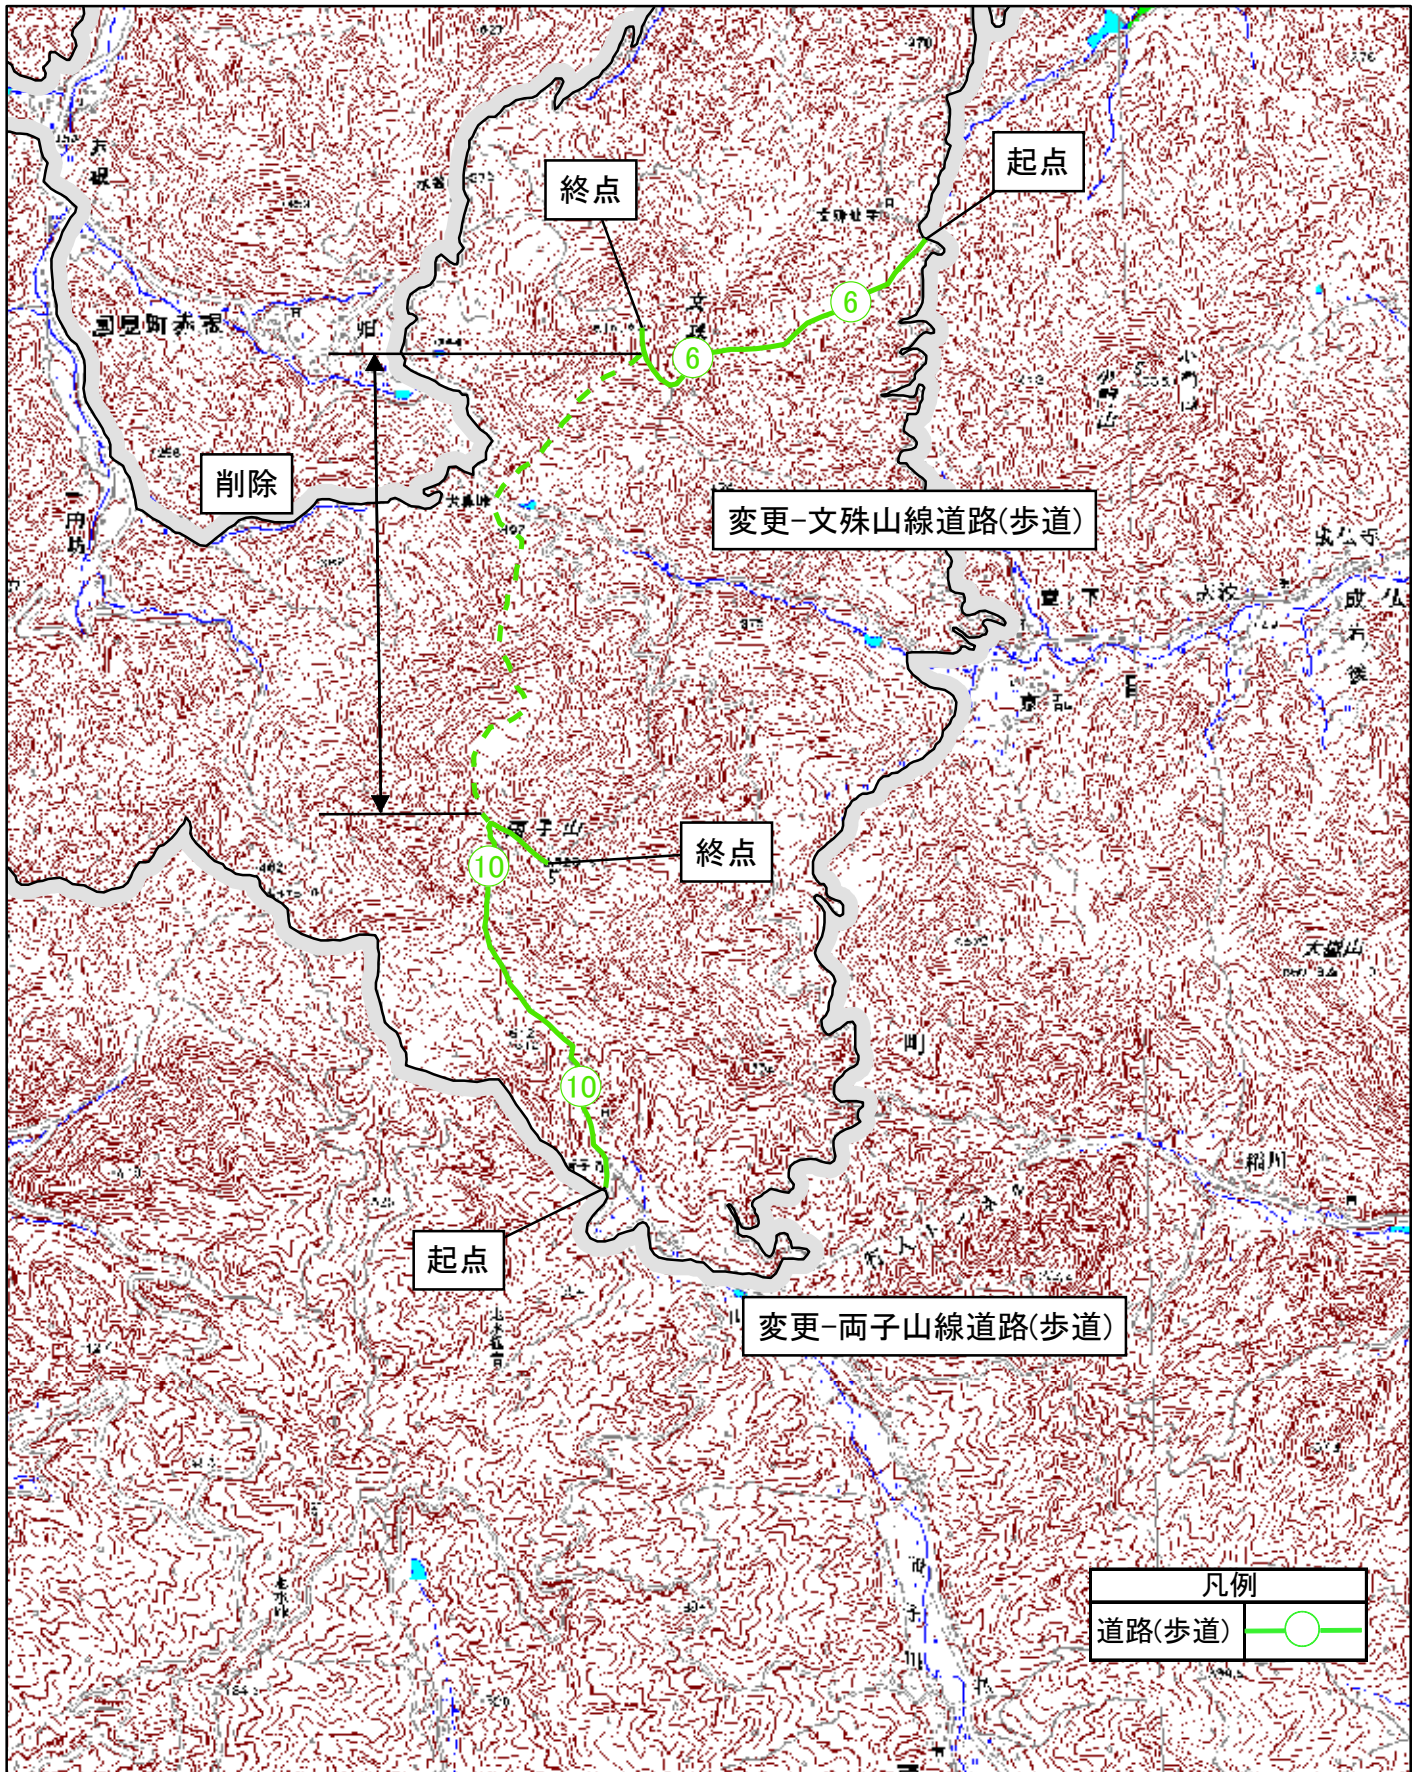

瀬戸内海国立公園(大分県地域)施設計画変更位置図 7

瀬戸内海国立公園(大分県地域)施設計画変更図7-1

0 250 500 1,000 1,500 2,000
メートル

1:25,000

瀬戸内海国立公園(大分県地域)施設計画変更図 7-2

1:25,000

瀬戸内海国立公園(大分県地域)施設計画変更図 7-3

瀬戸内海国立公園(大分県地域)施設計画変更位置図 8

1:200,000

瀬戸内海国立公園(大分県地域)施設計画変更図 8-1

瀬戸内海国立公園(大分県地域)施設計画変更図8-2

瀬戸内海国立公園(大分県地域)施設計画変更図8-3

0 250 500 1,000 1,500 2,000

1:25,000

瀬戸内海国立公園(大分県地域)施設計画変更位置図 9

1:200,000

瀬戸内海国立公園(大分県地域)施設計画変更図9-1

0 250 500 1,000 1,500 2,000

1:25,000