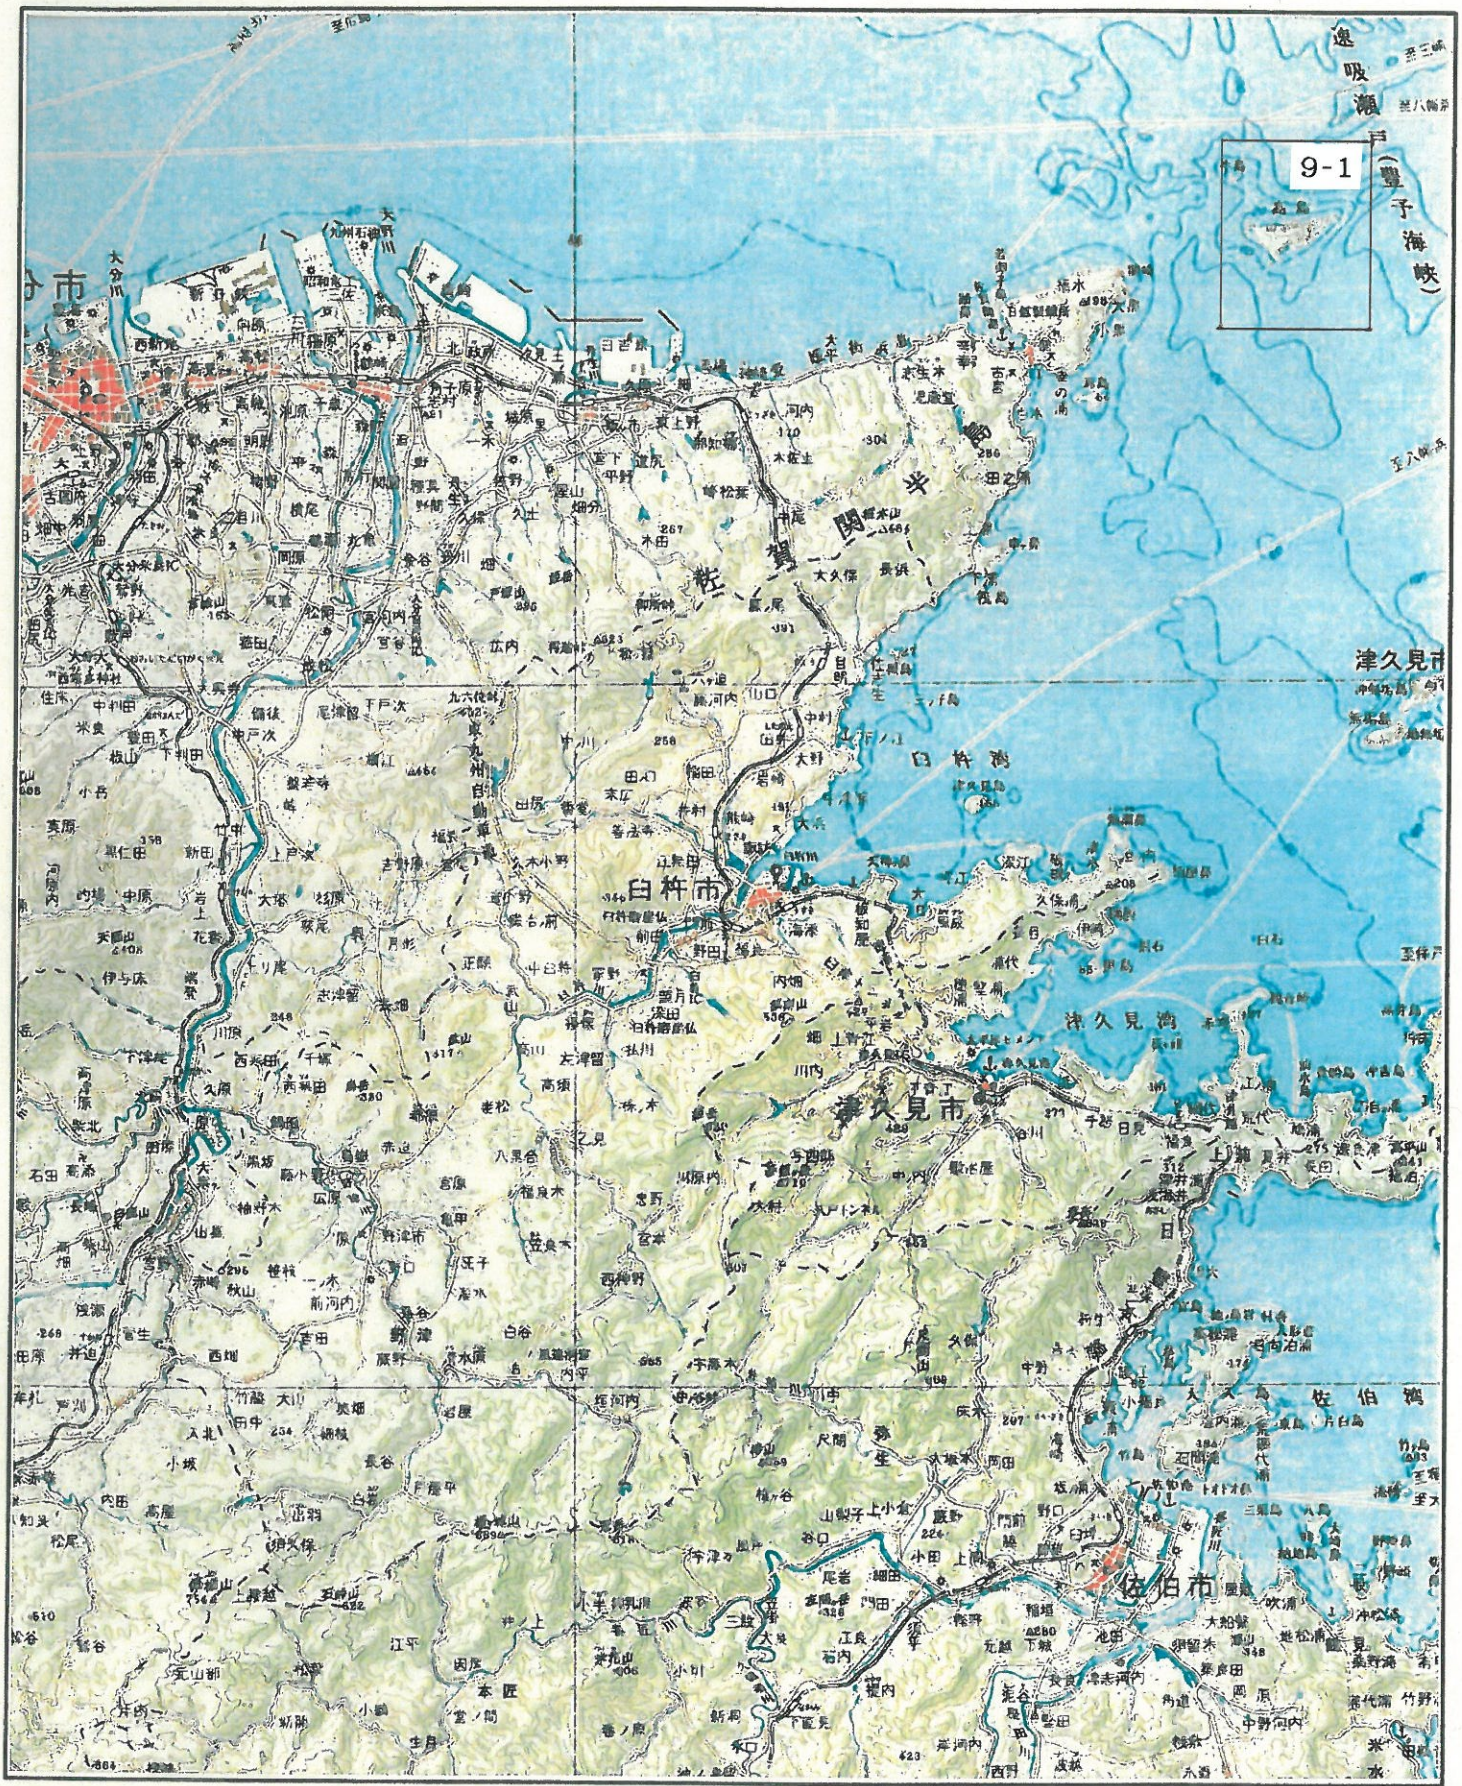

瀬戸内海国立公園(大分県地域)施設計画変更位置図 7

瀬戸内海国立公園(大分県地域)施設計画変更図7-1

0 250 500 1,000 1,500 2,000
メートル

1:25,000

瀬戸内海国立公園(大分県地域)施設計画変更図 7-2

1:25,000

瀬戸内海国立公園(大分県地域)施設計画変更図 7-3

瀬戸内海国立公園(大分県地域)施設計画変更位置図 8

1:200,000

瀬戸内海国立公園(大分県地域)施設計画変更図 8-1

瀬戸内海国立公園(大分県地域)施設計画変更図8-2

瀬戸内海国立公園(大分県地域)施設計画変更図8-3

0 250 500 1,000 1,500 2,000

1:25,000

瀬戸内海国立公園(大分県地域)施設計画変更位置図 9

1:200,000

瀬戸内海国立公園(大分県地域)施設計画変更図9-1

0 250 500 1,000 1,500 2,000

1:25,000