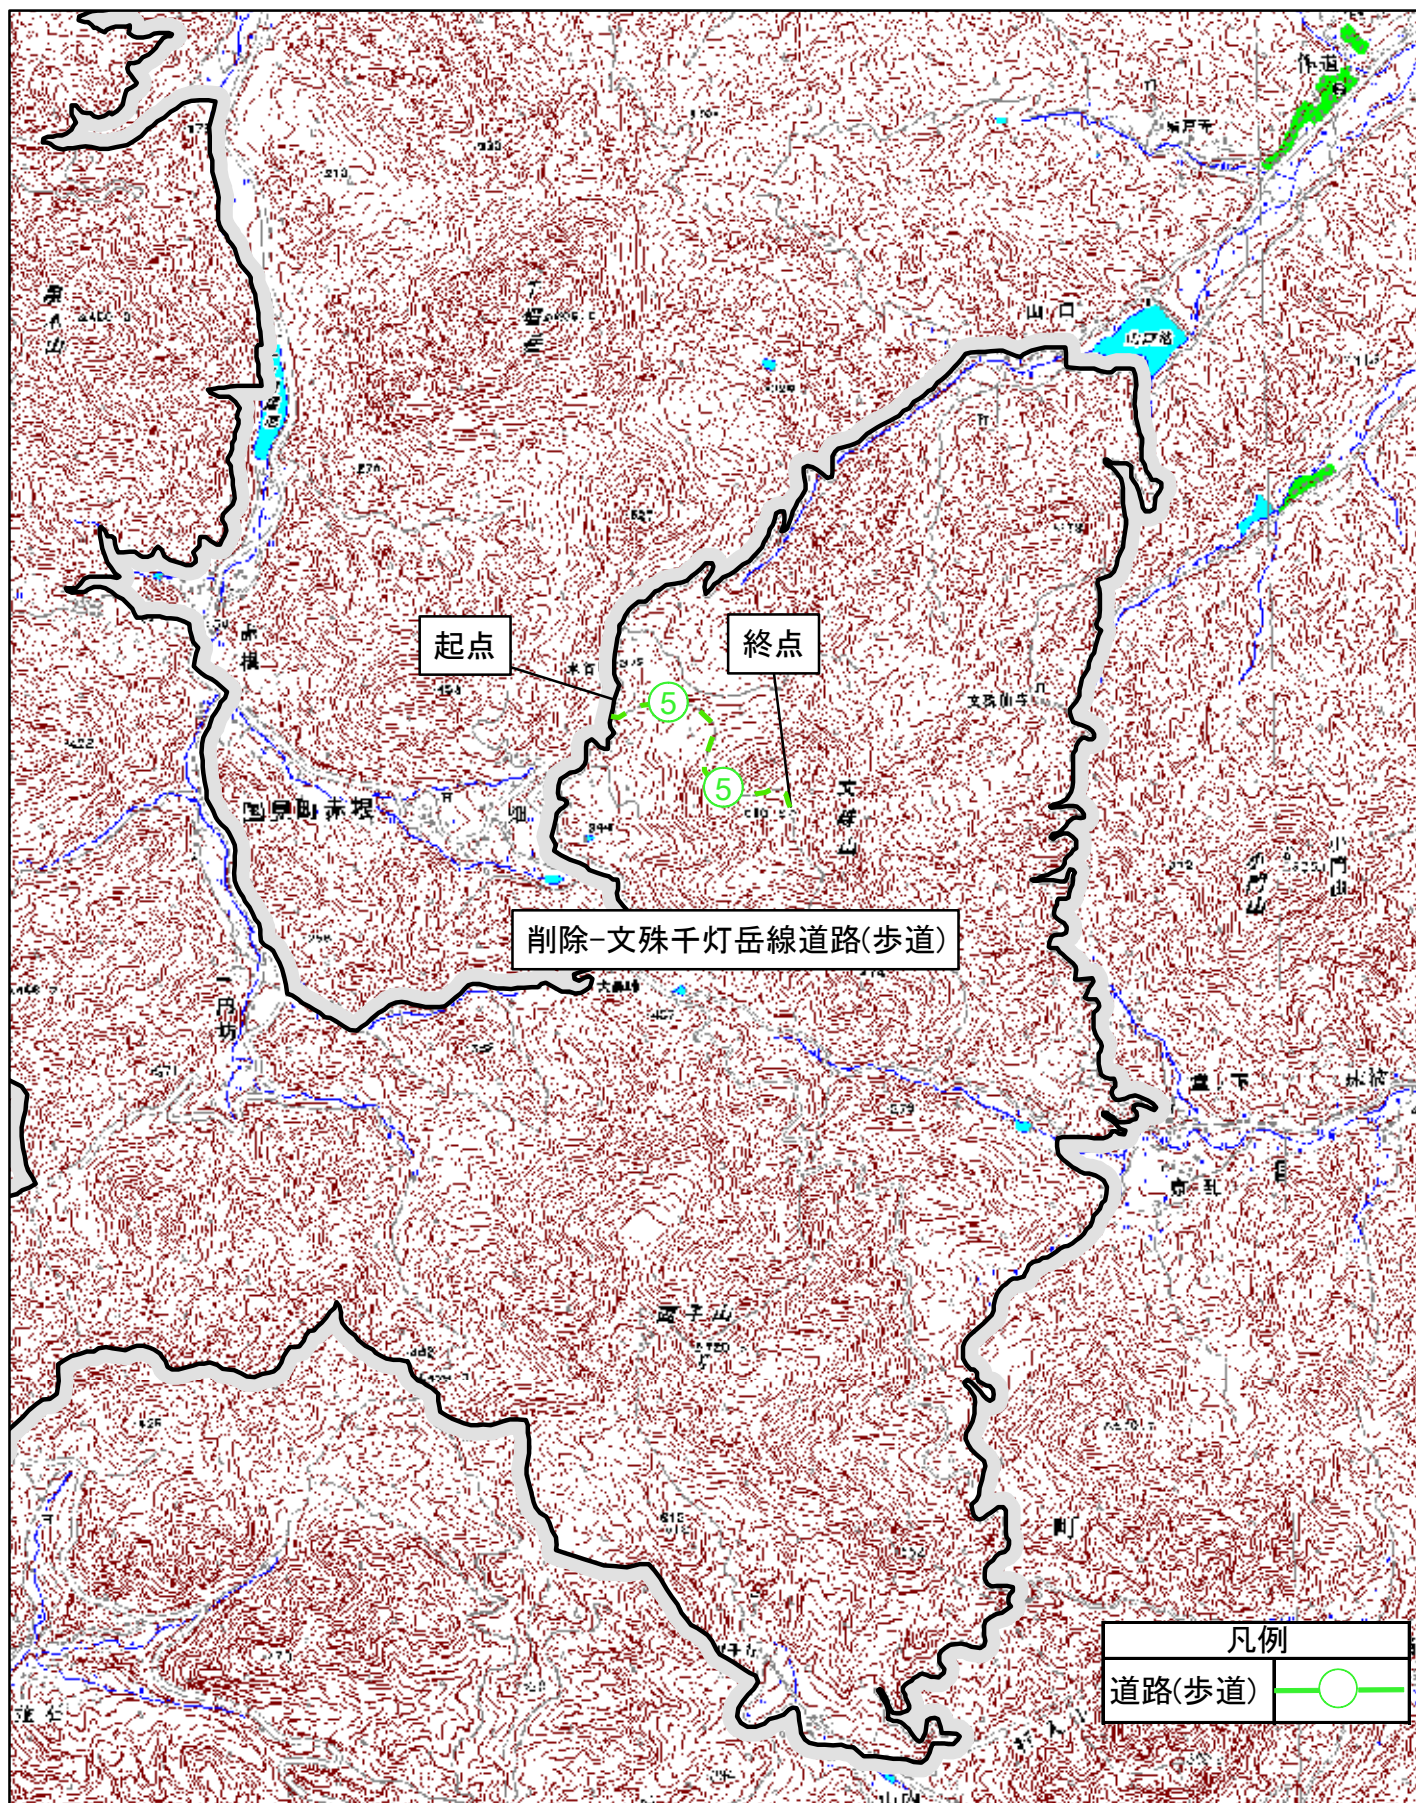

瀬戸内海国立公園(大分県地域)施設計画変更位置図 7

瀬戸内海国立公園(大分県地域)施設計画変更図7-1

0 250 500 1,000 1,500 2,000
メートル

1:25,000

瀬戸内海国立公園(大分県地域)施設計画変更図 7-2

1:25,000

瀬戸内海国立公園(大分県地域)施設計画変更図 7-3

瀬戸内海国立公園(大分県地域)施設計画変更位置図 8

1:200,000

瀬戸内海国立公園(大分県地域)施設計画変更図 8-1

瀬戸内海国立公園(大分県地域)施設計画変更図8-2

瀬戸内海国立公園(大分県地域)施設計画変更図8-3

0 250 500 1,000 1,500 2,000

1:25,000

瀬戸内海国立公園(大分県地域)施設計画変更位置図 9

1:200,000

瀬戸内海国立公園(大分県地域)施設計画変更図9-1

0 250 500 1,000 1,500 2,000

1:25,000