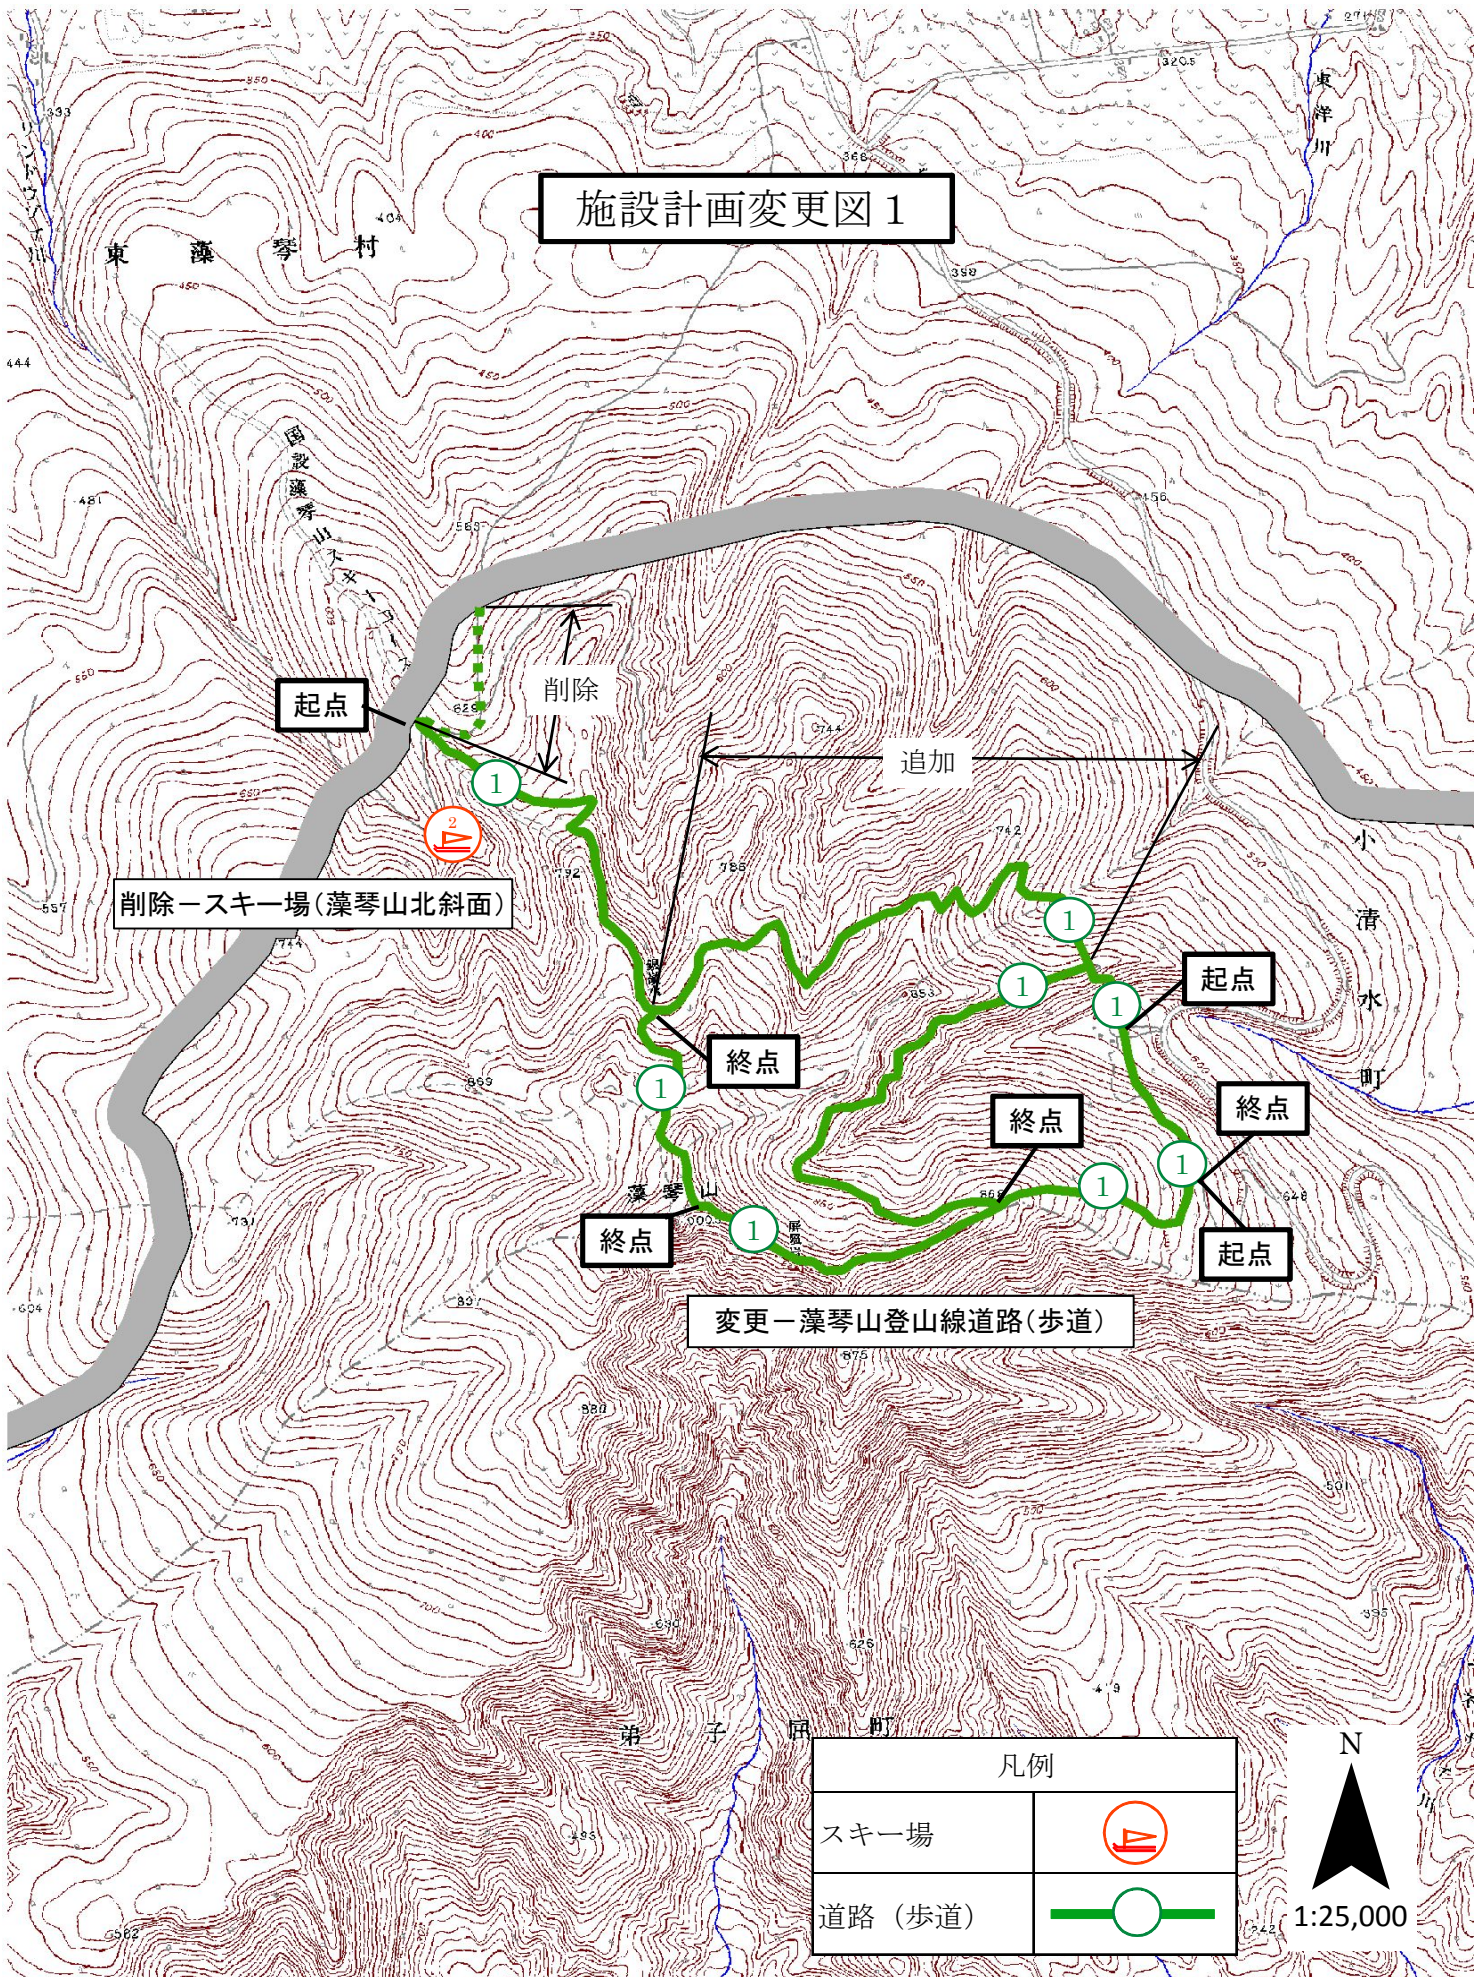

施設計画変更図位置図

施設計画変更図1

施設計画変更図2

施設計画変更図7

施設計画変更図8

施設計画変更図3

施設計画変更図6

施設計画変更図9

施設計画変更図4

1:160,000

施設計画変更図 1

起点

削除

追加

削除一スキー場(藻琴山北斜面)

起点

終点

終点

終点

終点

起点

変更一藻琴山登山線道路(歩道)

凡例	
スキー場	
道路(歩道)	

施設計画変更図2

小清水町

削除一園地(小清水峠)

凡例

園地

施設計画変更図3

削除-スキー場(川湯帽子山)

削除-園地(川湯帽子山)

凡例	
スキー場	
園地	