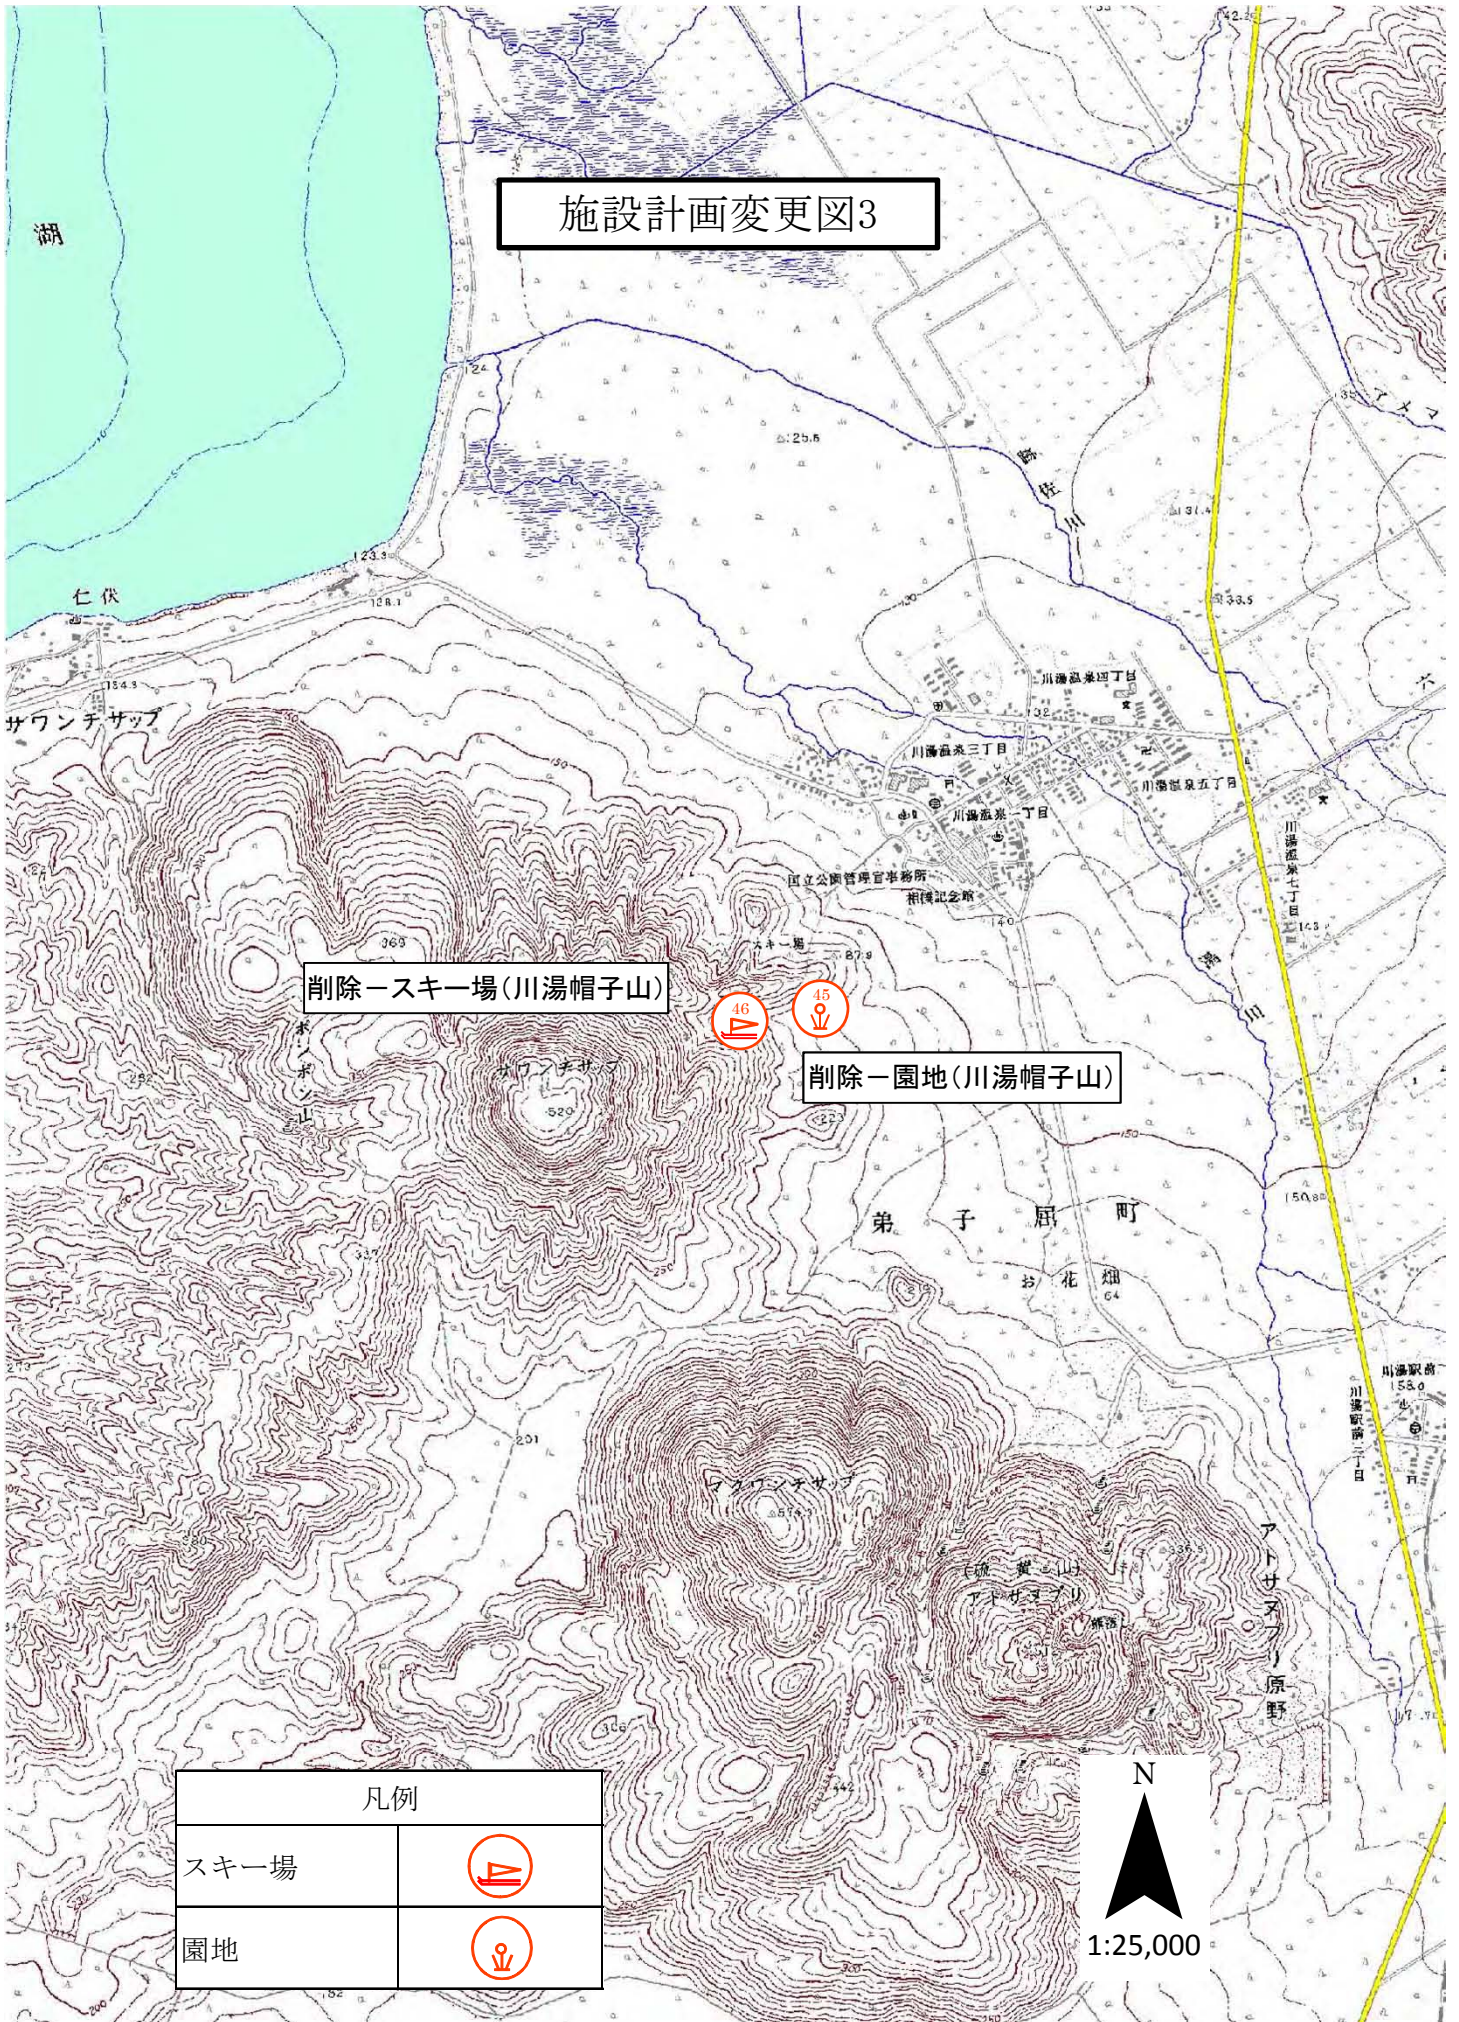

小清水町

削除一園地(小清水峠)

凡例

園地

施設計画変更図3

削除-スキー場(川湯帽子山)

削除-園地(川湯帽子山)

凡例	
スキー場	
園地	