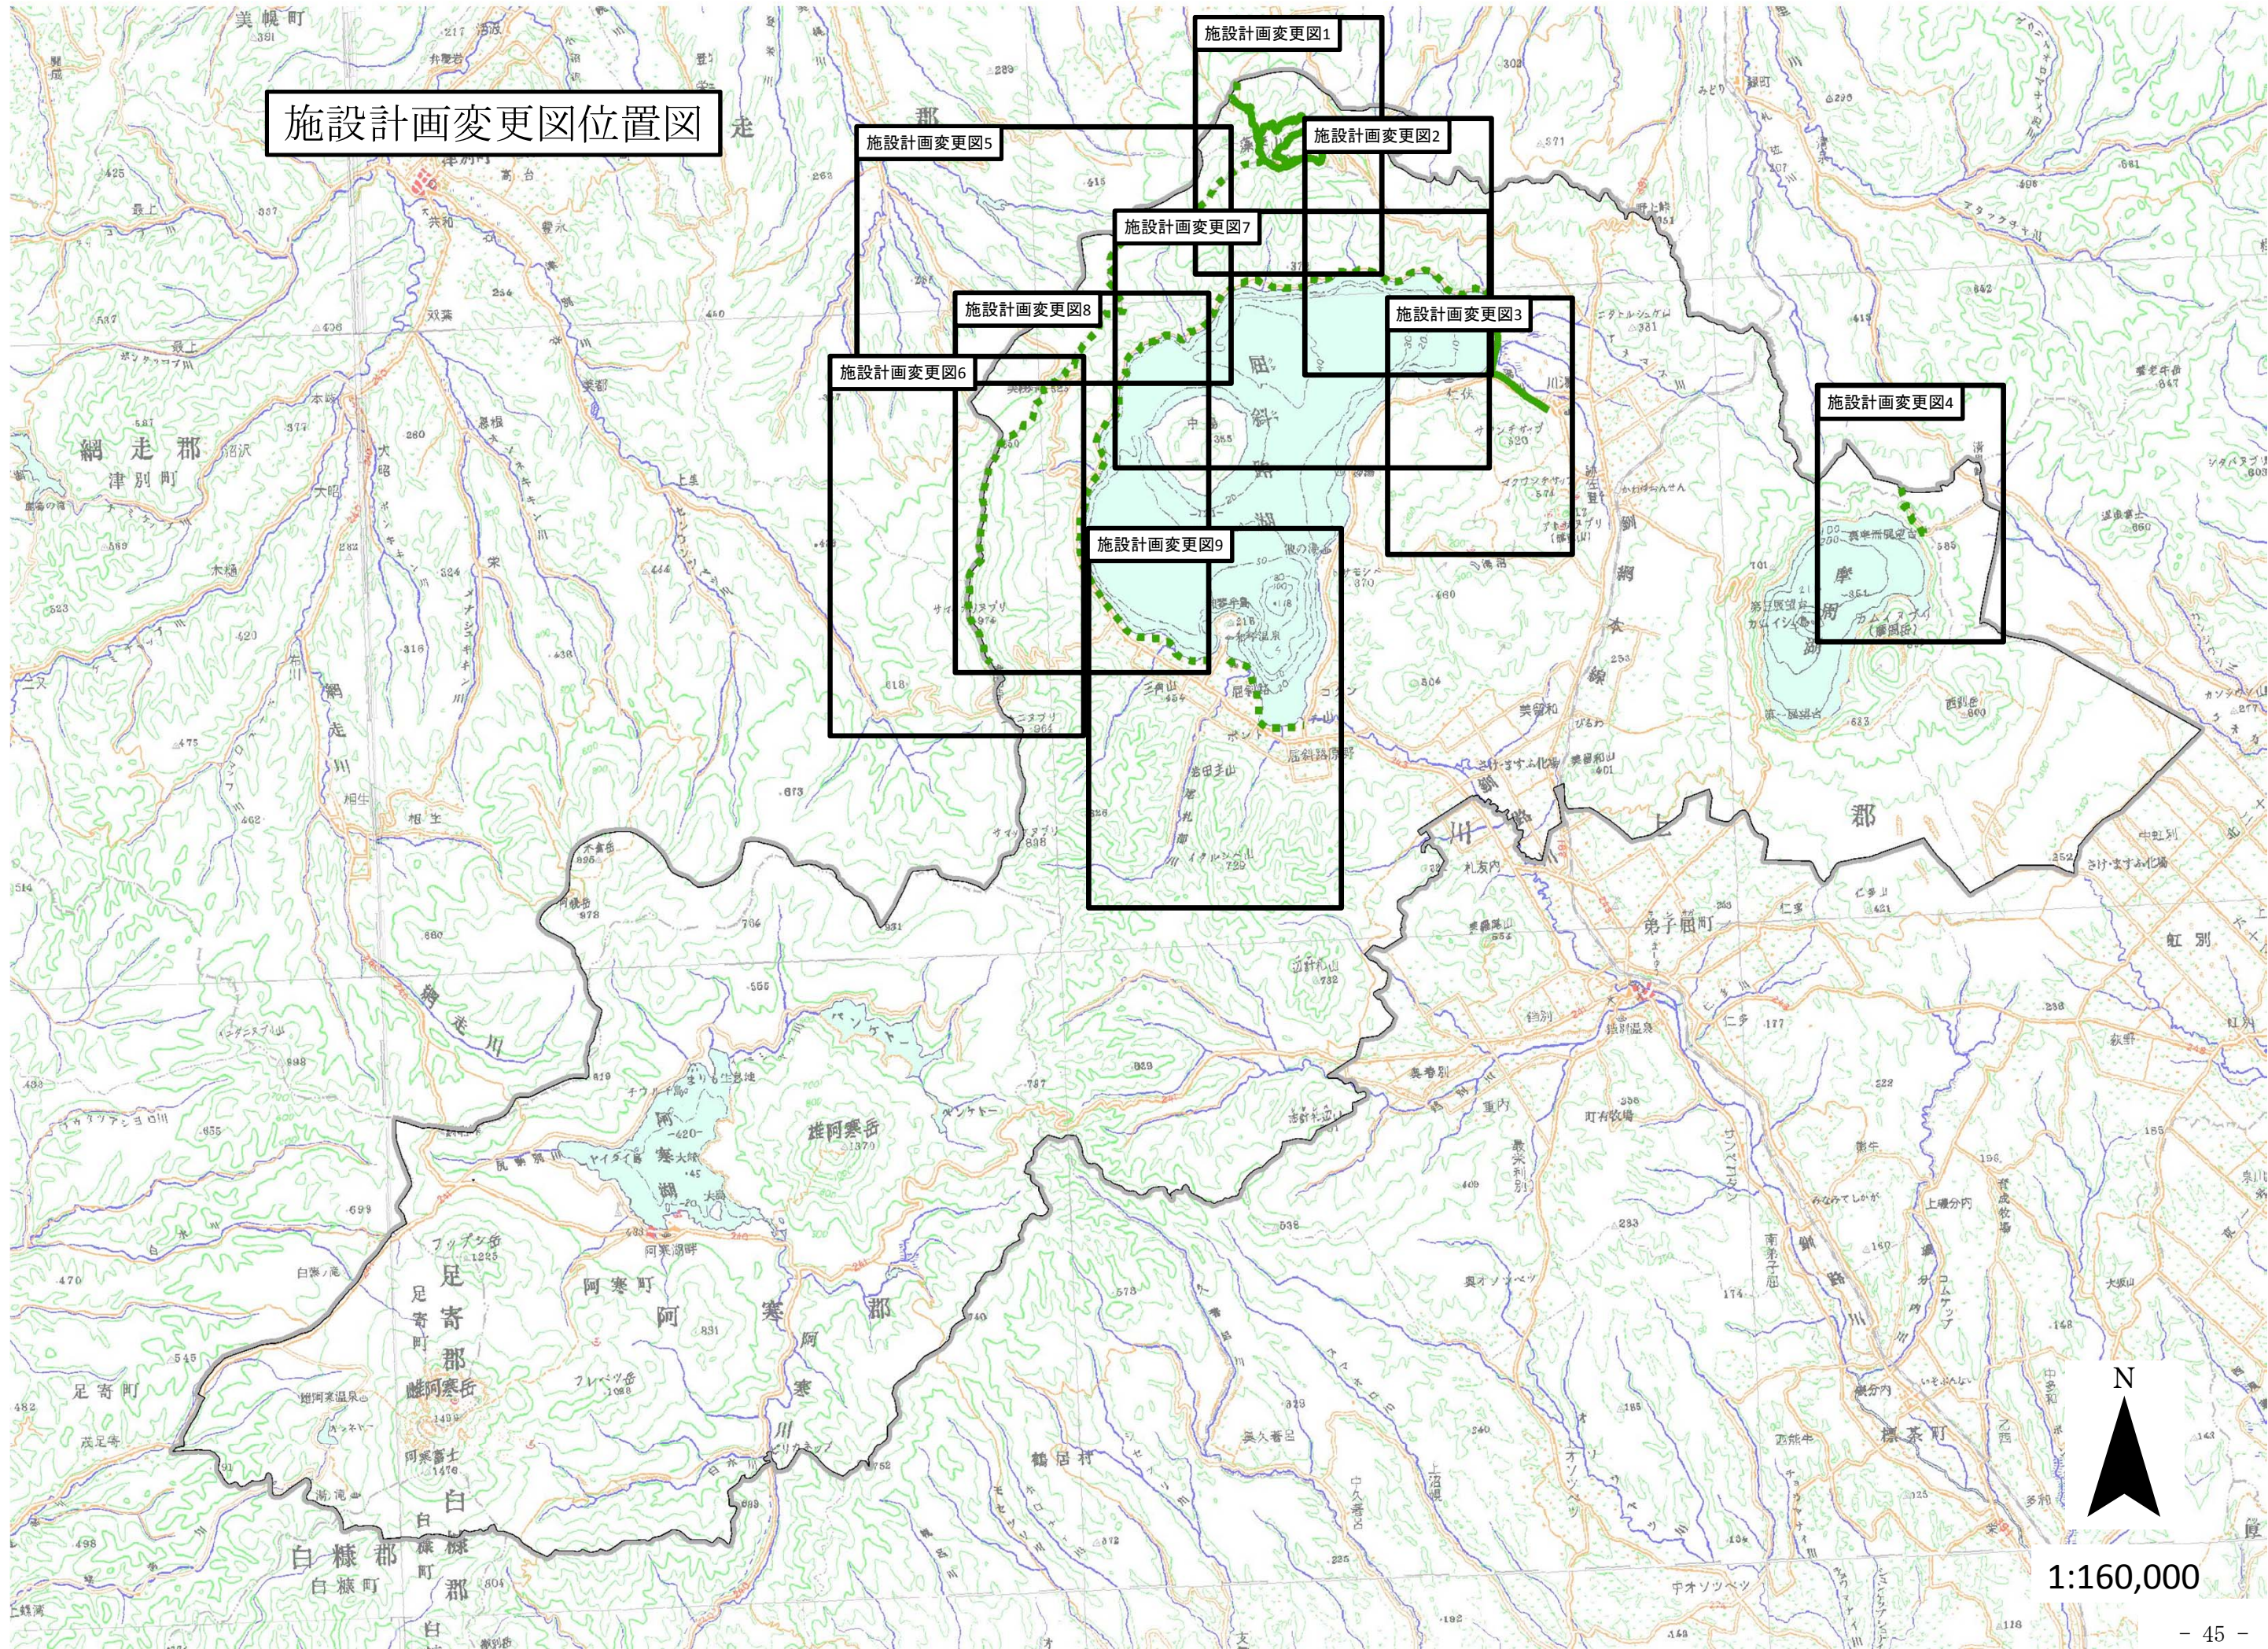

施設計画変更図位置図

施設計画変更図1

施設計画変更図2

施設計画変更図7

施設計画変更図8

施設計画変更図3

施設計画変更図6

施設計画変更図9

施設計画変更図4

1:160,000

施設計画変更図 1

起点

削除

追加

削除一スキー場(藻琴山北斜面)

起点

終点

終点

終点

終点

起点

変更一藻琴山登山線道路(歩道)

凡例	
スキー場	
道路(歩道)	

施設計画変更図2

小清水町

削除一園地(小清水峠)

凡例

園地

施設計画変更図3

削除-スキー場(川湯帽子山)

削除-園地(川湯帽子山)

凡例	
スキー場	
園地	