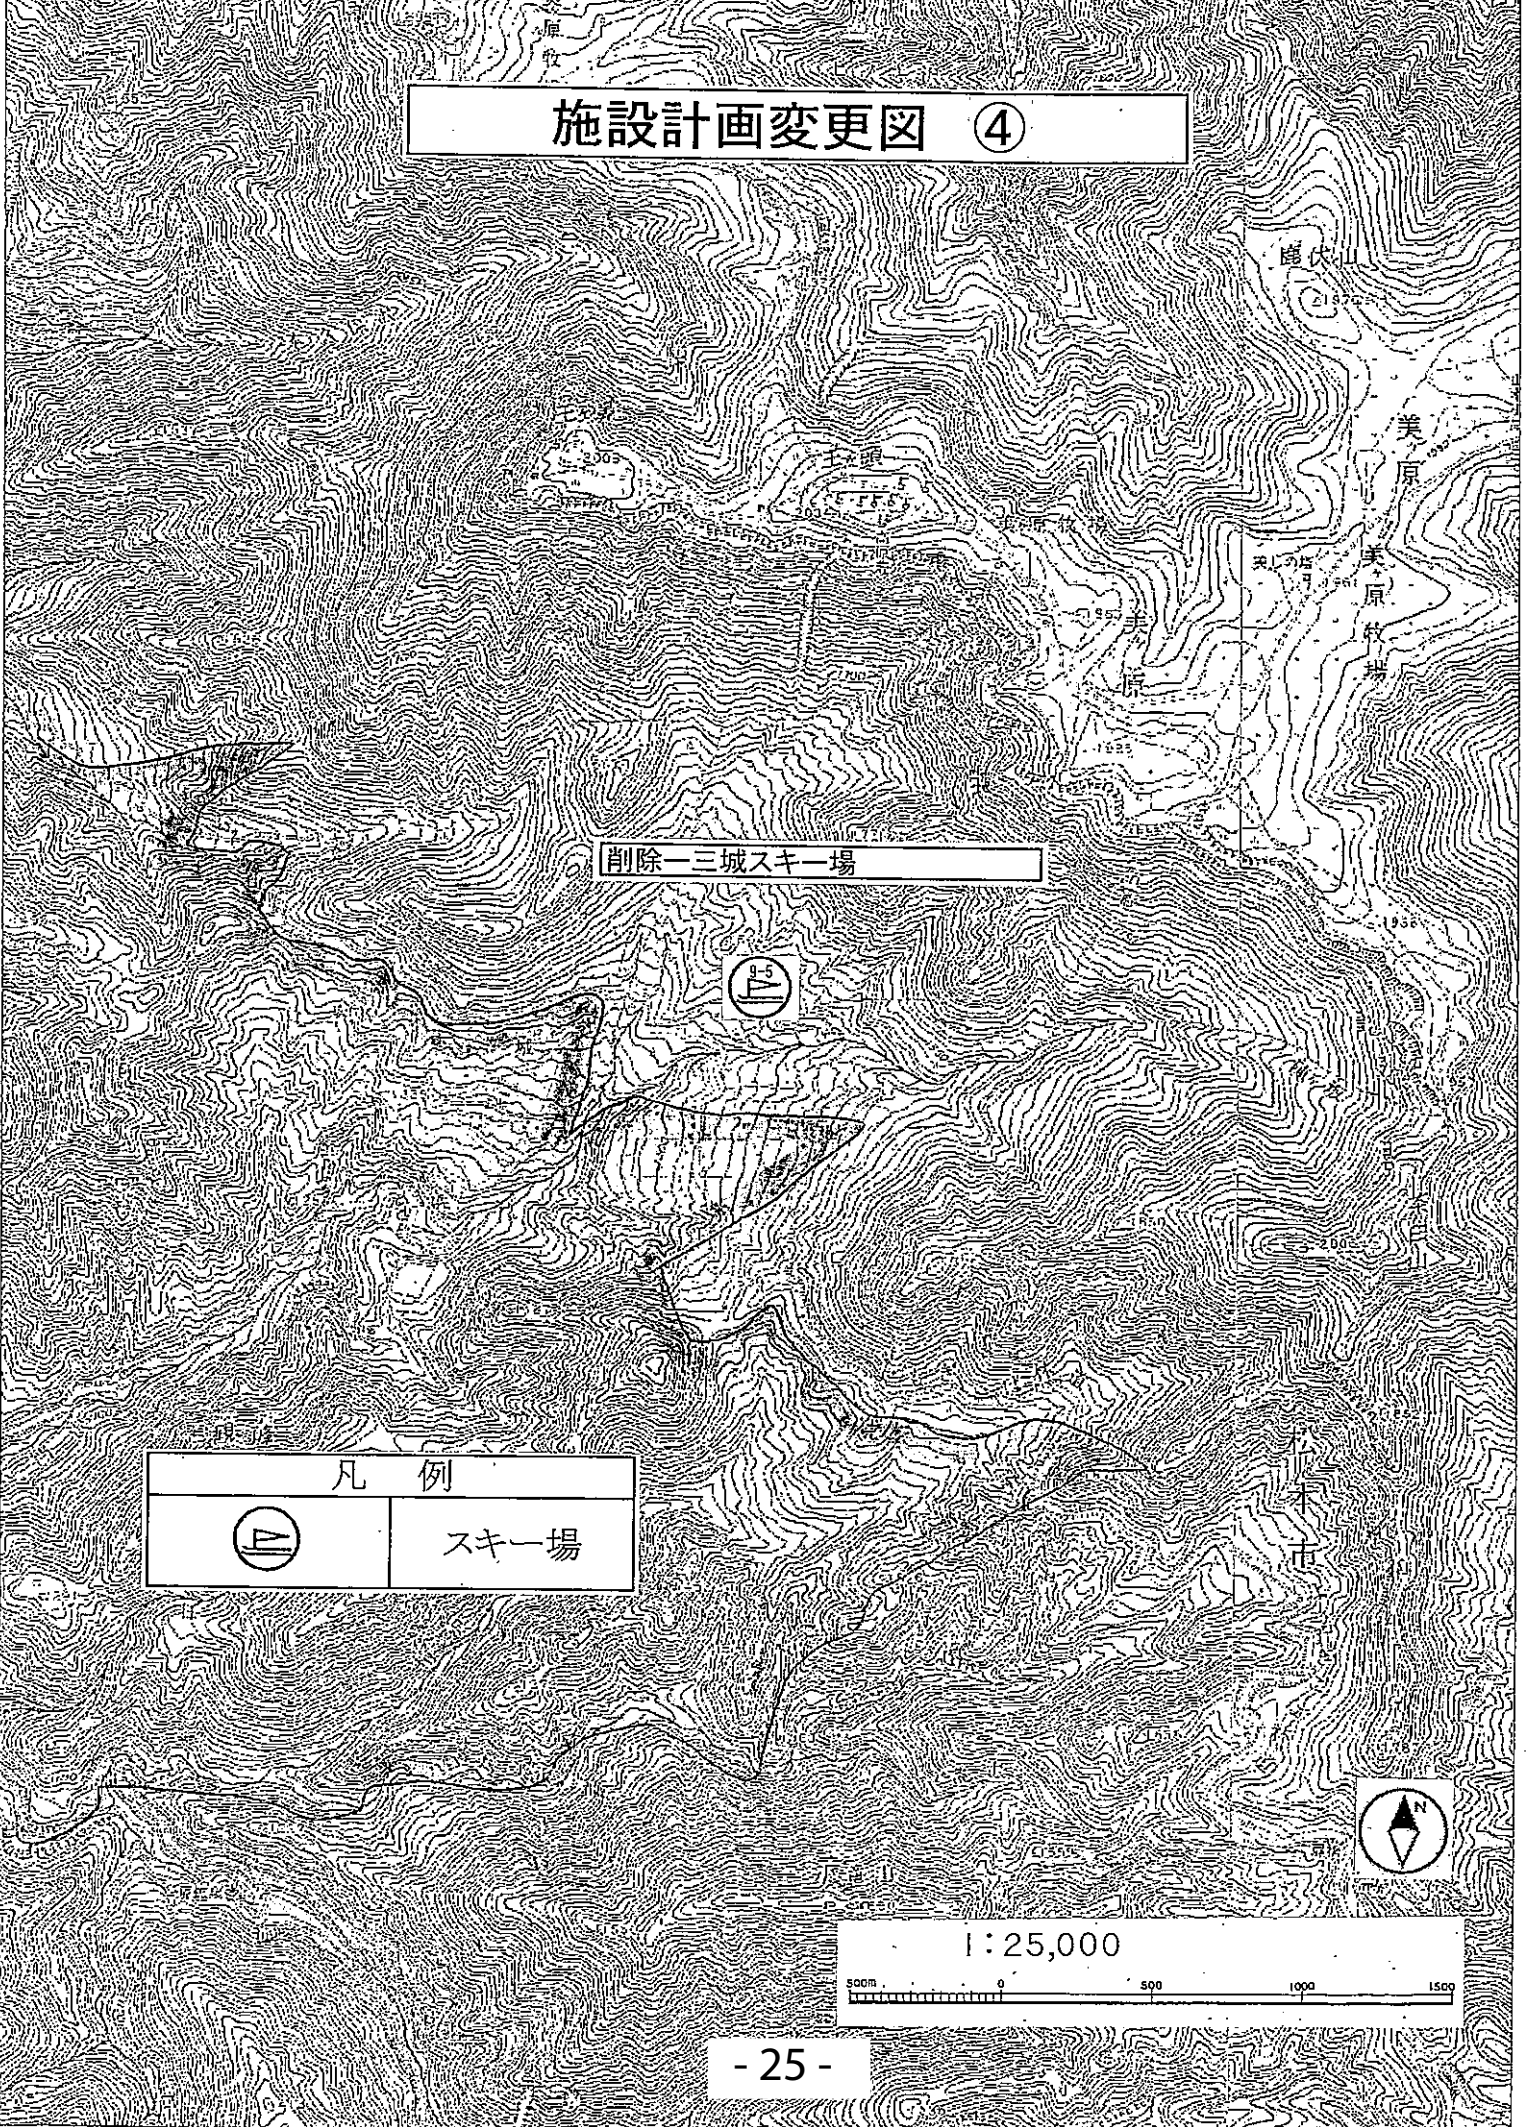

施設計画変更図 ④

削除一三城スキー場

凡 例	
	スキー場

松本市

施設計画変更図 ⑤

鉢伏山
E. 1922.0

削除—高ポッチ山野営場

削除—高ポッチ山スキー場

削除—セイキ原運動場

高ポッチ山

凡 例	
	野営場
	運動場
	スキー場

施設計画変更図 ⑥

削除一春日林業センター宿舎

削除一大河原宿舎

削除一大河原スキー場

削除一くぐり笹宿舎