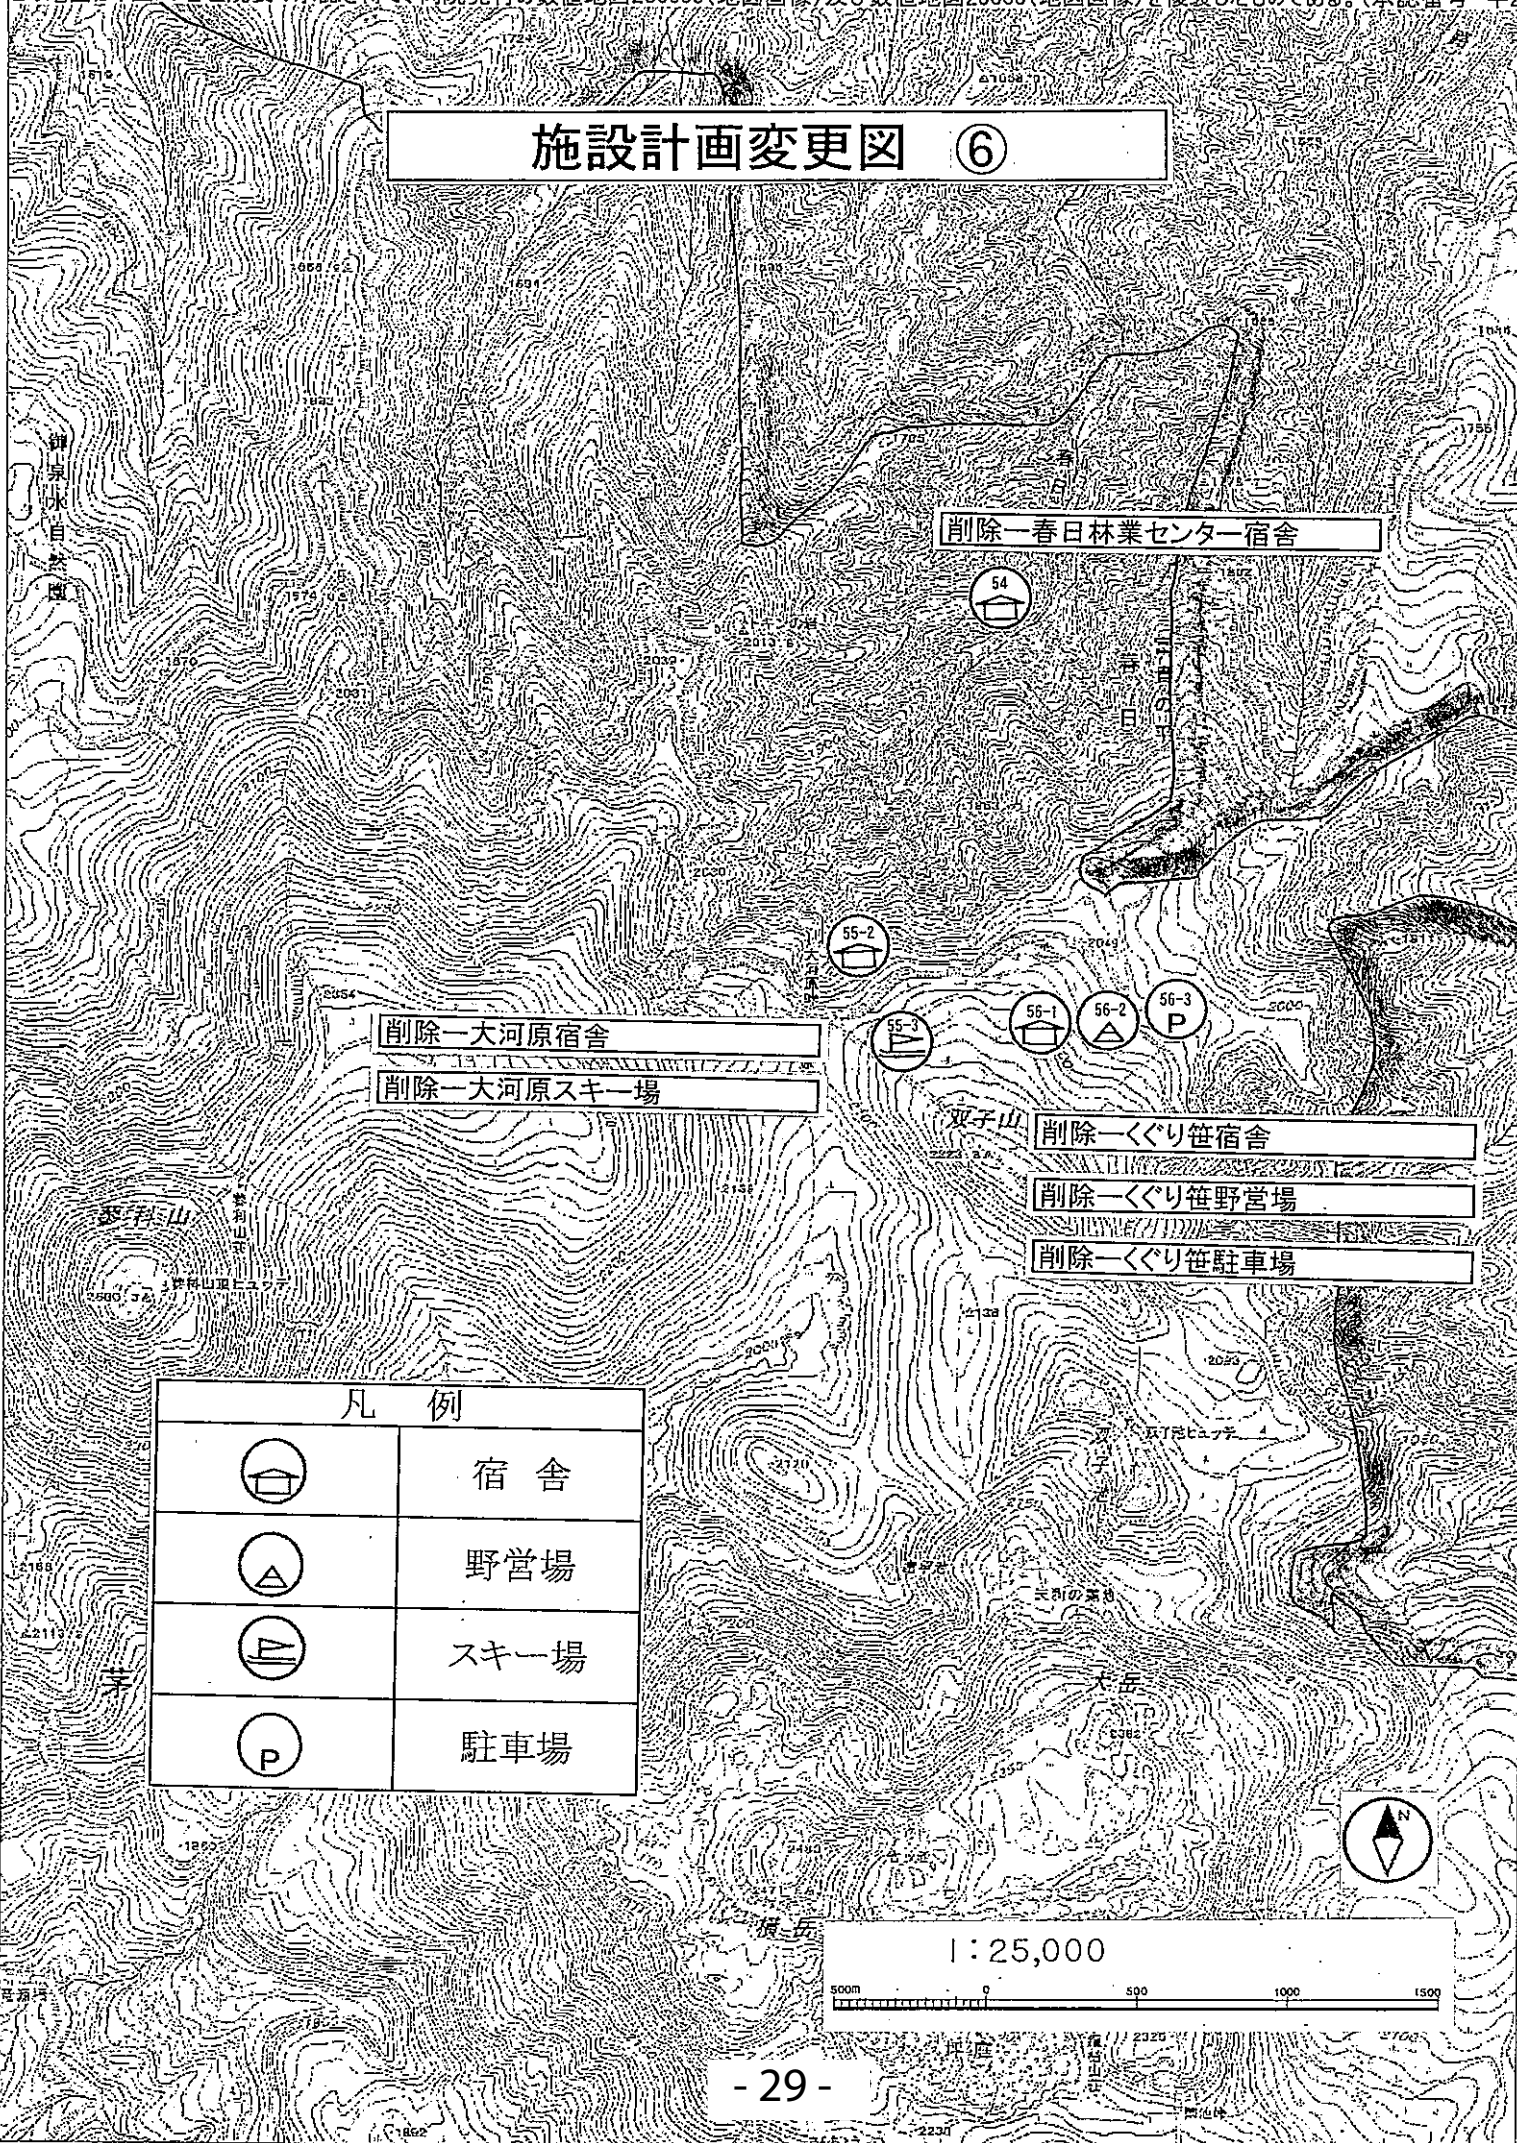

施設計画変更図 ④

削除一三城スキー場

凡 例	
	スキー場

松本市

施設計画変更図 ⑤

鉢伏山
E. 1922.0

削除—高ポッチ山野営場

削除—高ポッチ山スキー場

削除—セイキ原運動場

高ポッチ山

凡 例	
	野営場
	運動場
	スキー場

施設計画変更図 ⑥

削除一春日林業センター宿舎

削除一大河原宿舎

削除一大河原スキー場

削除一くぐり笹宿舎