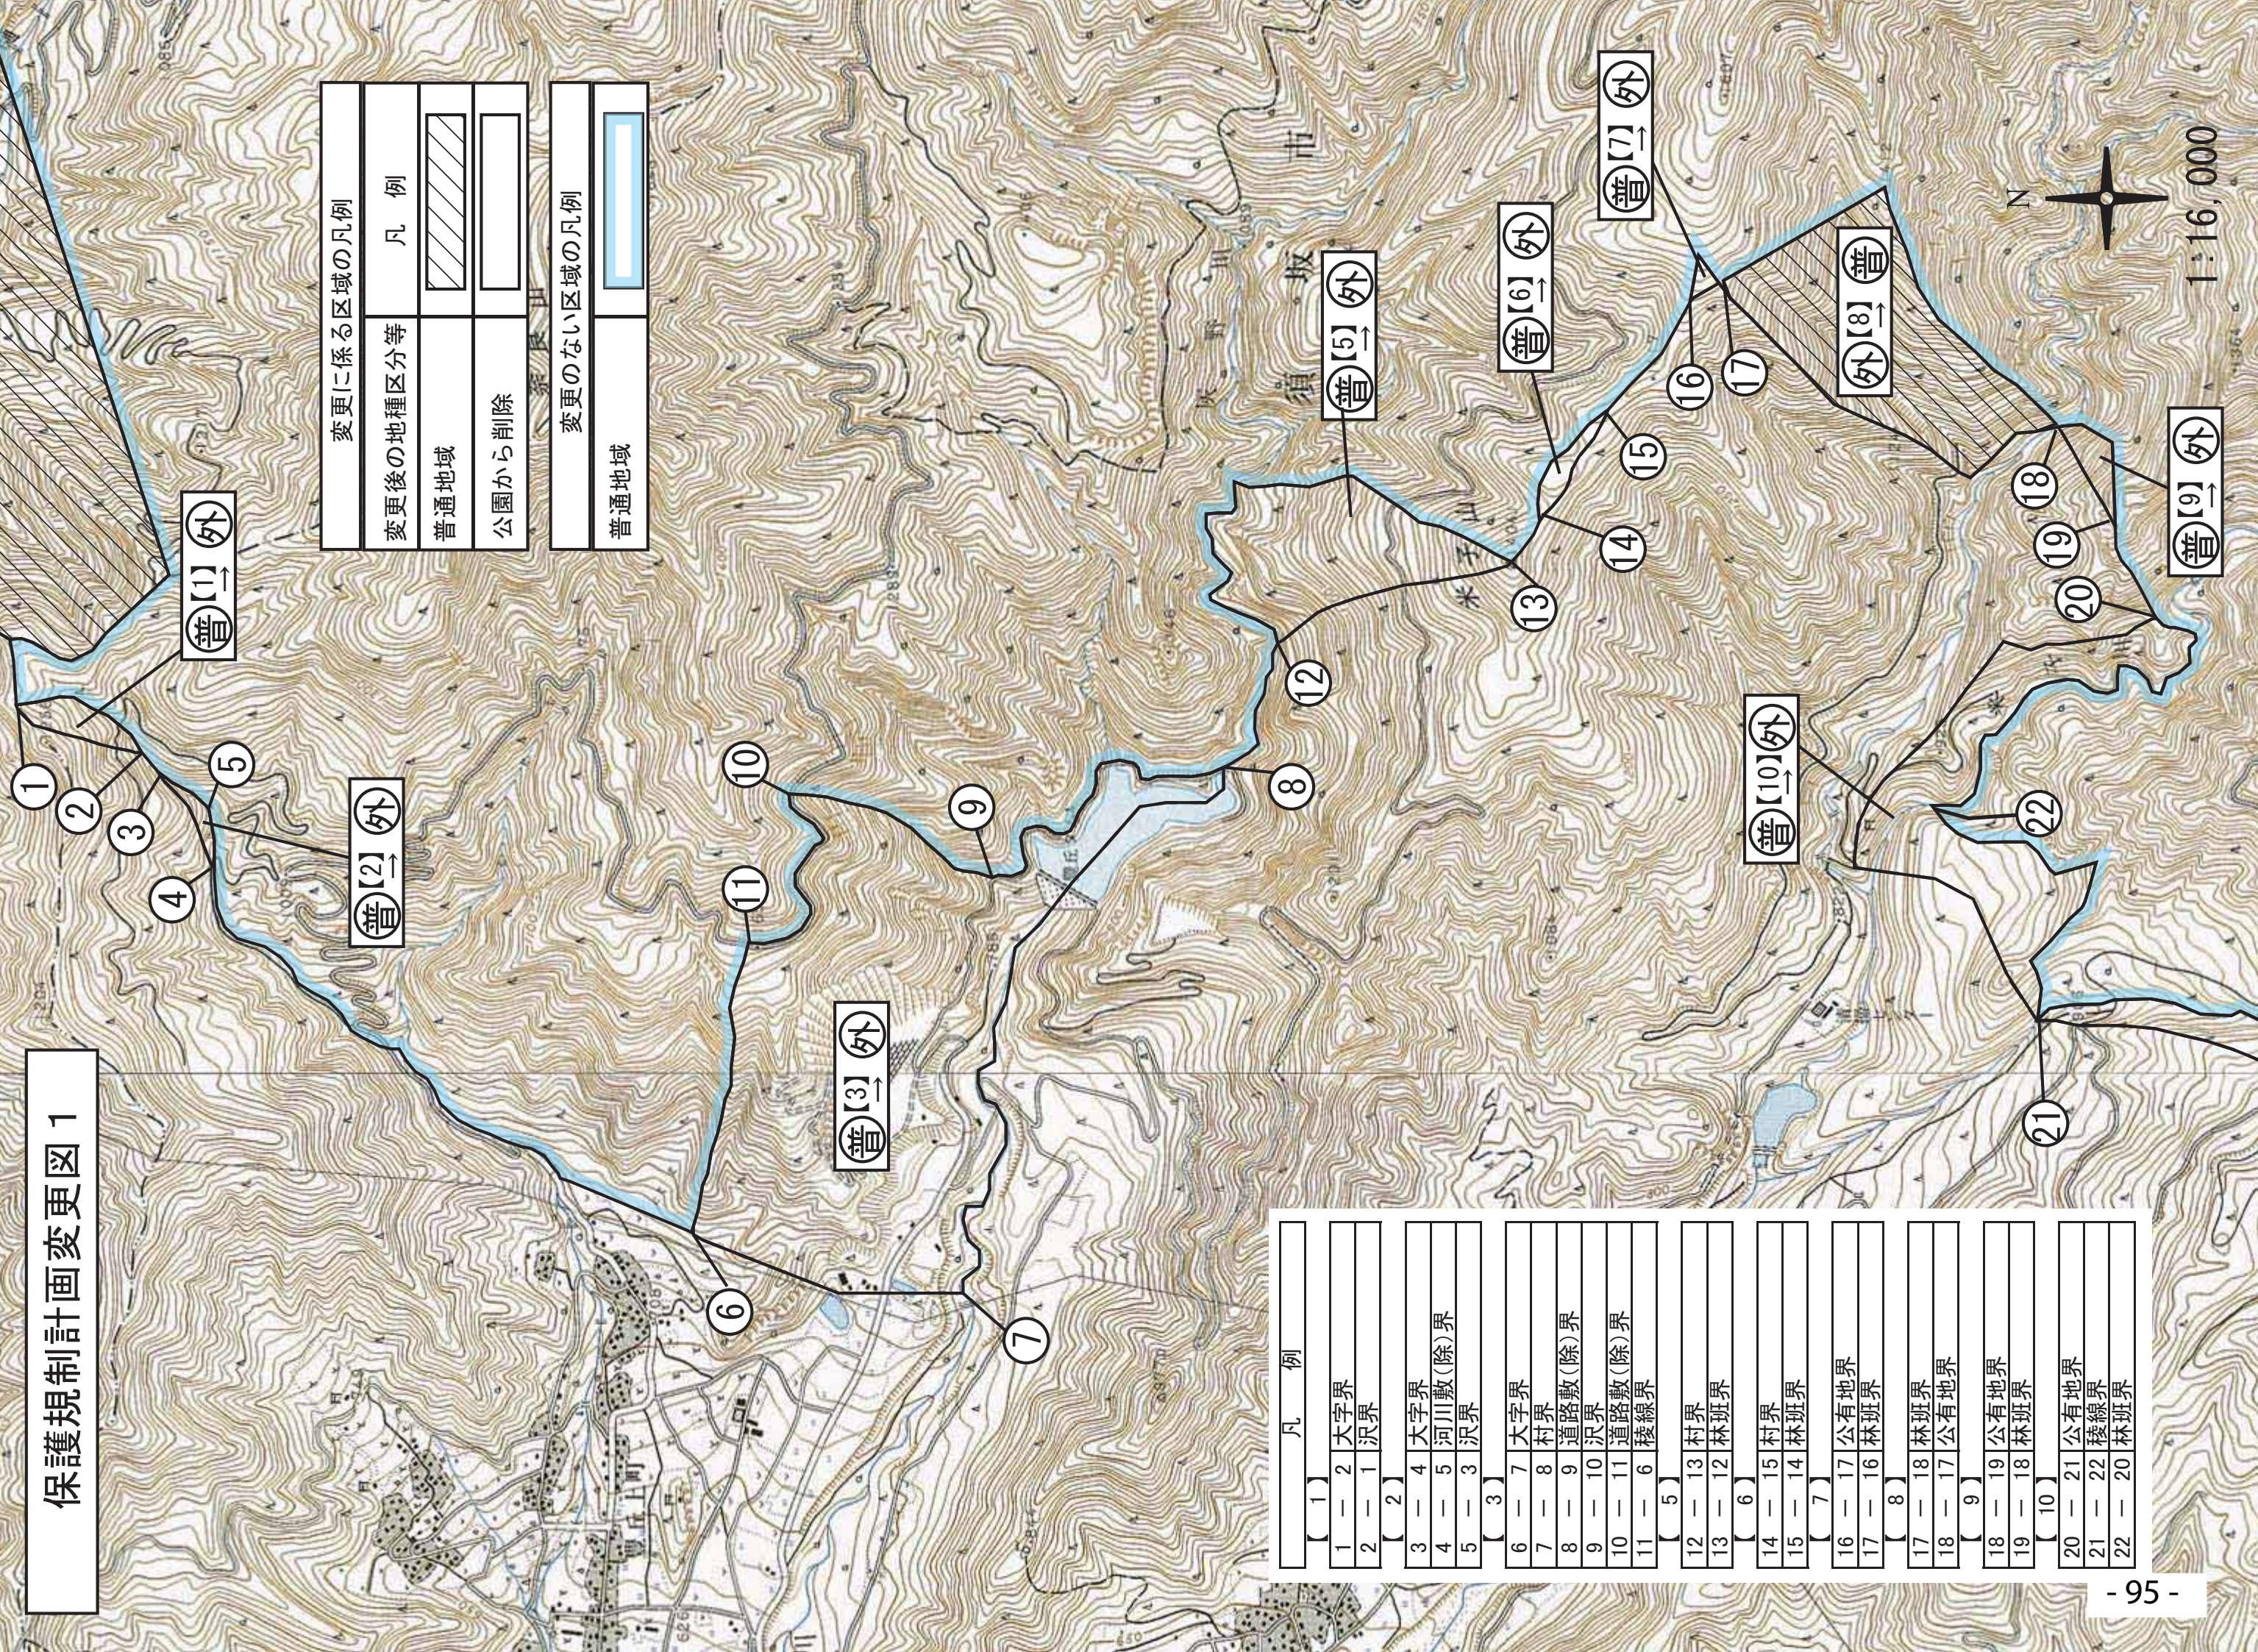

保護規制計画変更図1

変更に係る区域の凡例	
変更後の地種区分等	凡例
普通地域	
公園から削除	
変更のない区域の凡例	
普通地域	

凡例
【1】
1 - 2 大字界
2 - 1 沢界
【2】
3 - 4 大字界
4 - 5 河川敷(除)界
5 - 3 沢界
【3】
6 - 7 大字界
7 - 8 村界
8 - 9 道路敷(除)界
9 - 10 沢界
10 - 11 道路敷(除)界
11 - 6 稜線界
【5】
12 - 13 村界
13 - 12 林班界
【6】
14 - 15 村界
15 - 14 林班界
【7】
16 - 17 公有地界
17 - 16 林班界
【8】
17 - 18 林班界
18 - 17 公有地界
【9】
18 - 19 公有地界
19 - 18 林班界
【10】
20 - 21 公有地界
21 - 22 稜線界
22 - 20 林班界