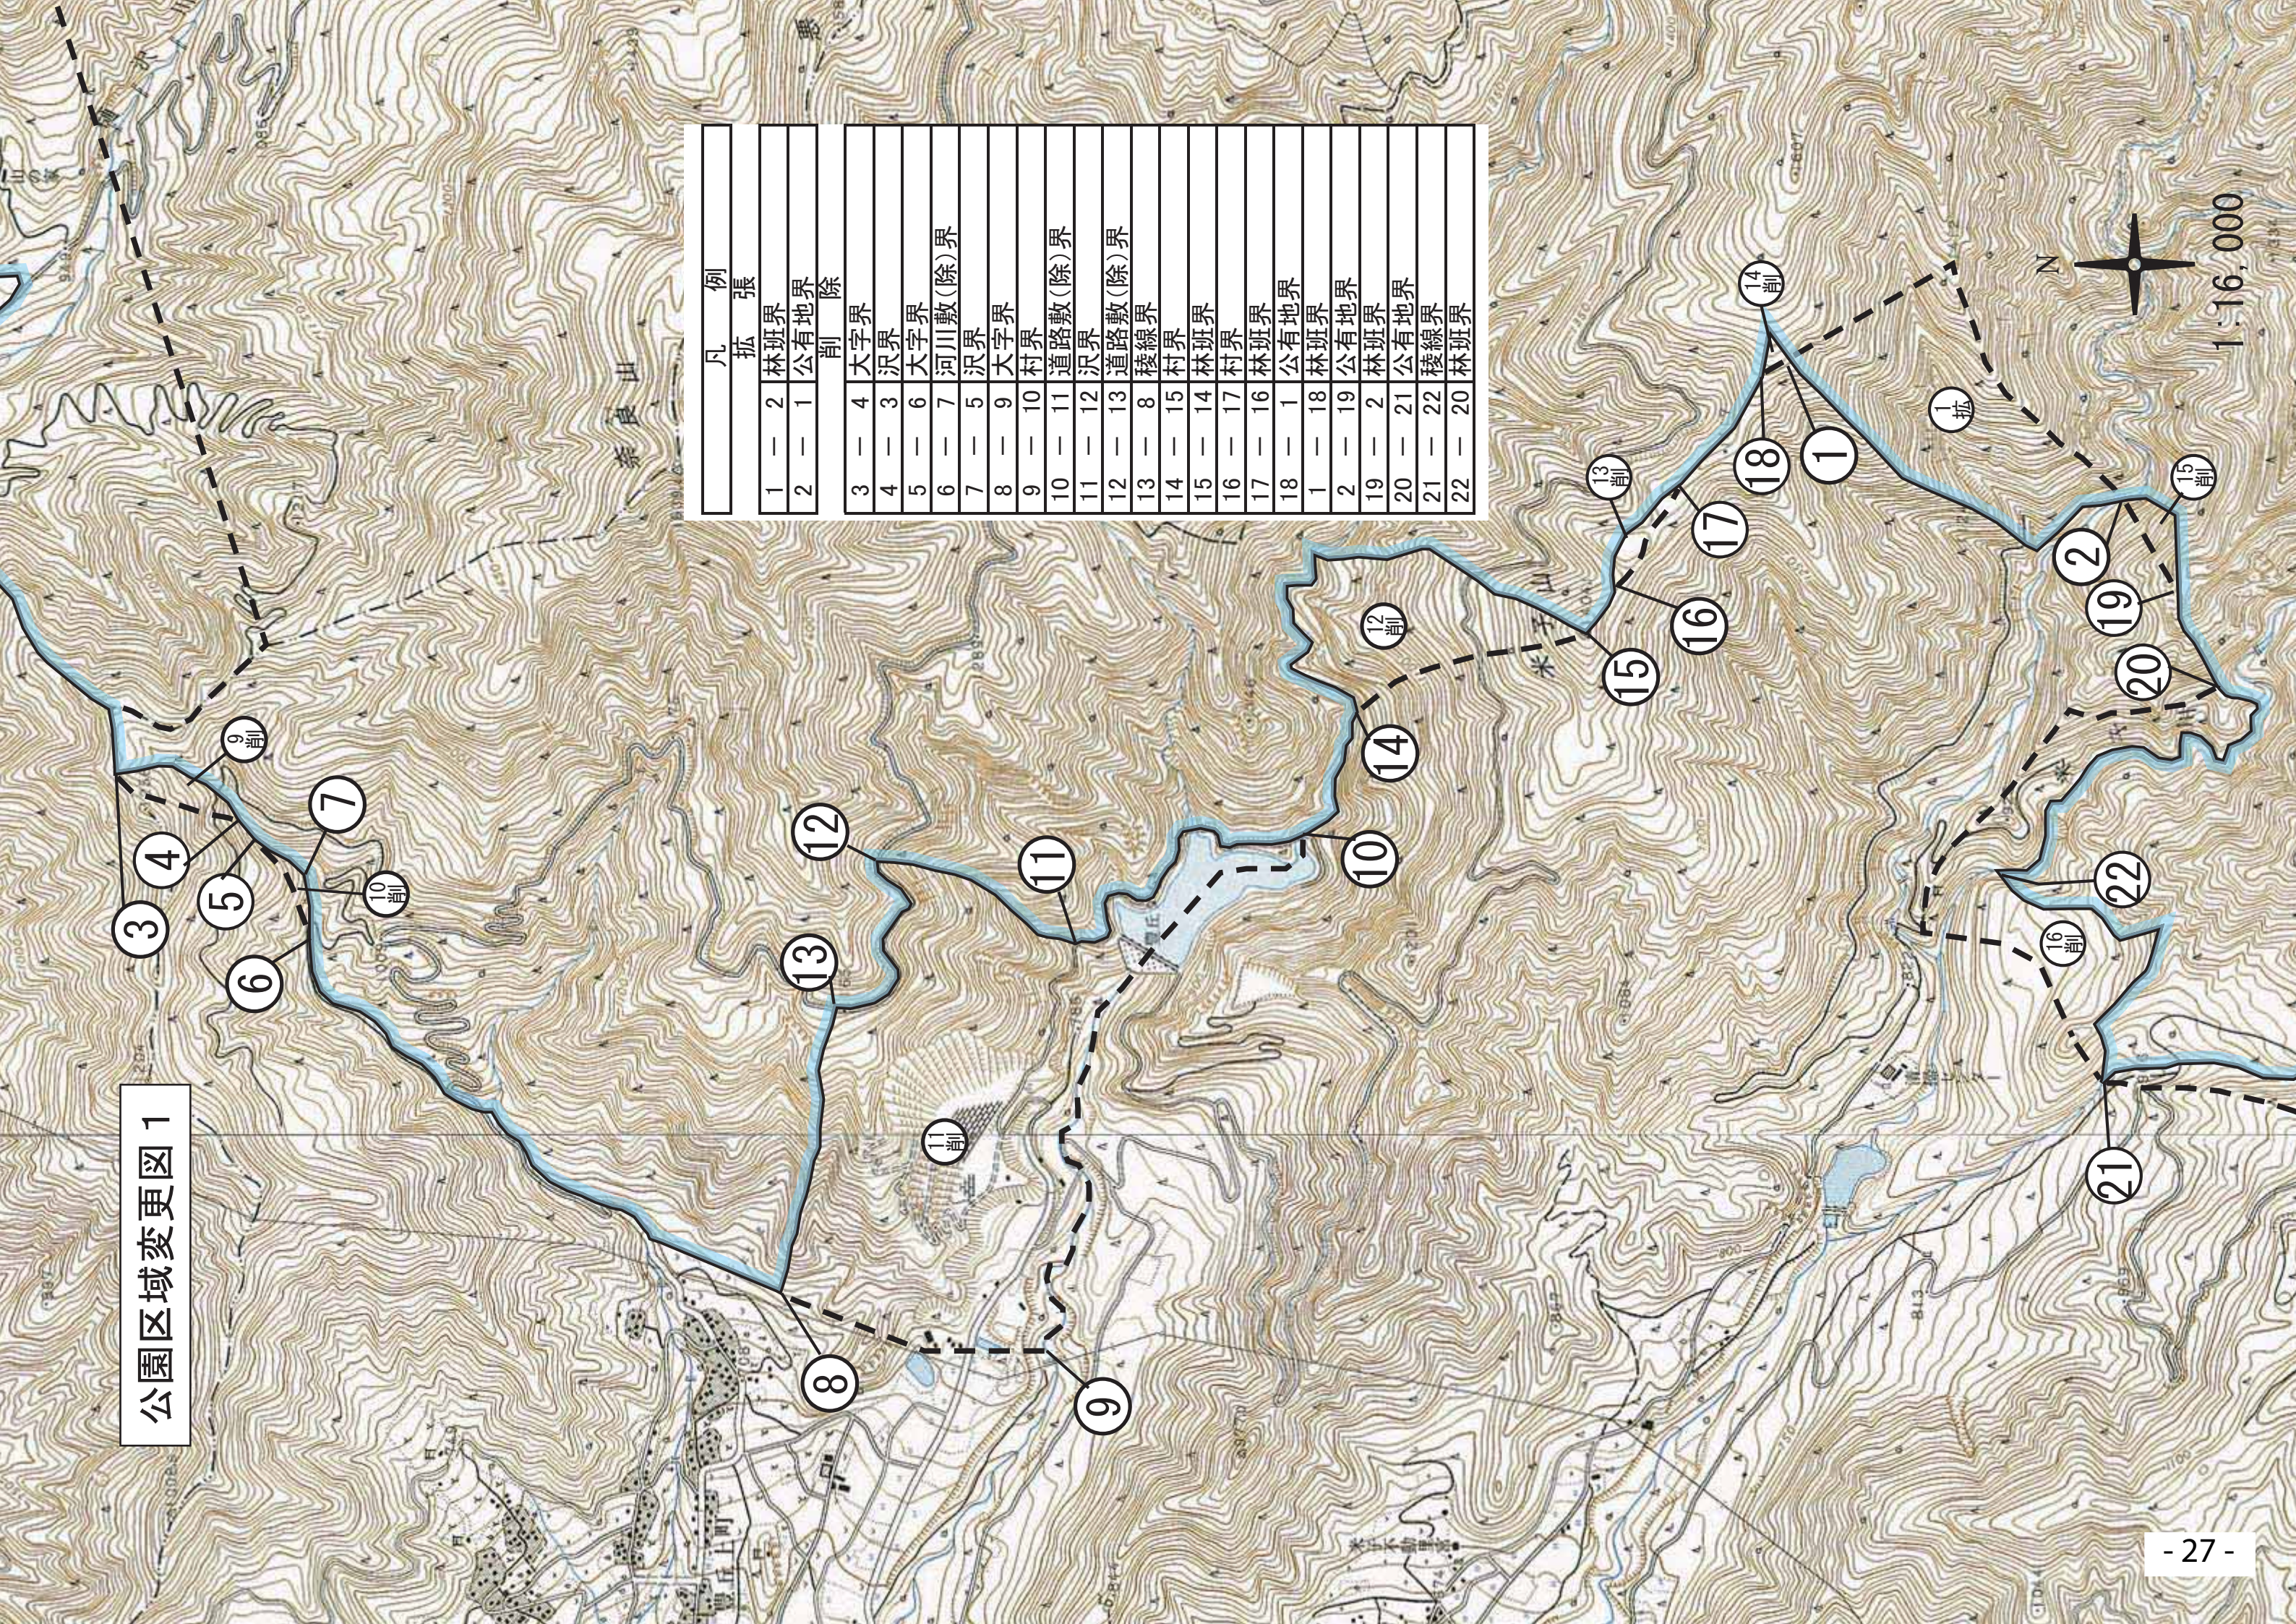

公園区域変更図1

奈良山

凡例	
拡張	
1 - 2	林班界
2 - 1	公有地界
削除	
3 - 4	大字界
4 - 3	沢界
5 - 6	大字界
6 - 7	河川敷(除)界
7 - 5	沢界
8 - 9	大字界
9 - 10	村界
10 - 11	道路敷(除)界
11 - 12	沢界
12 - 13	道路敷(除)界
13 - 8	稜線界
14 - 15	村界
15 - 14	林班界
16 - 17	村界
17 - 16	林班界
18 - 1	公有地界
1 - 18	林班界
2 - 19	公有地界
19 - 2	林班界
20 - 21	公有地界
21 - 22	稜線界
22 - 20	林班界

1:16,000