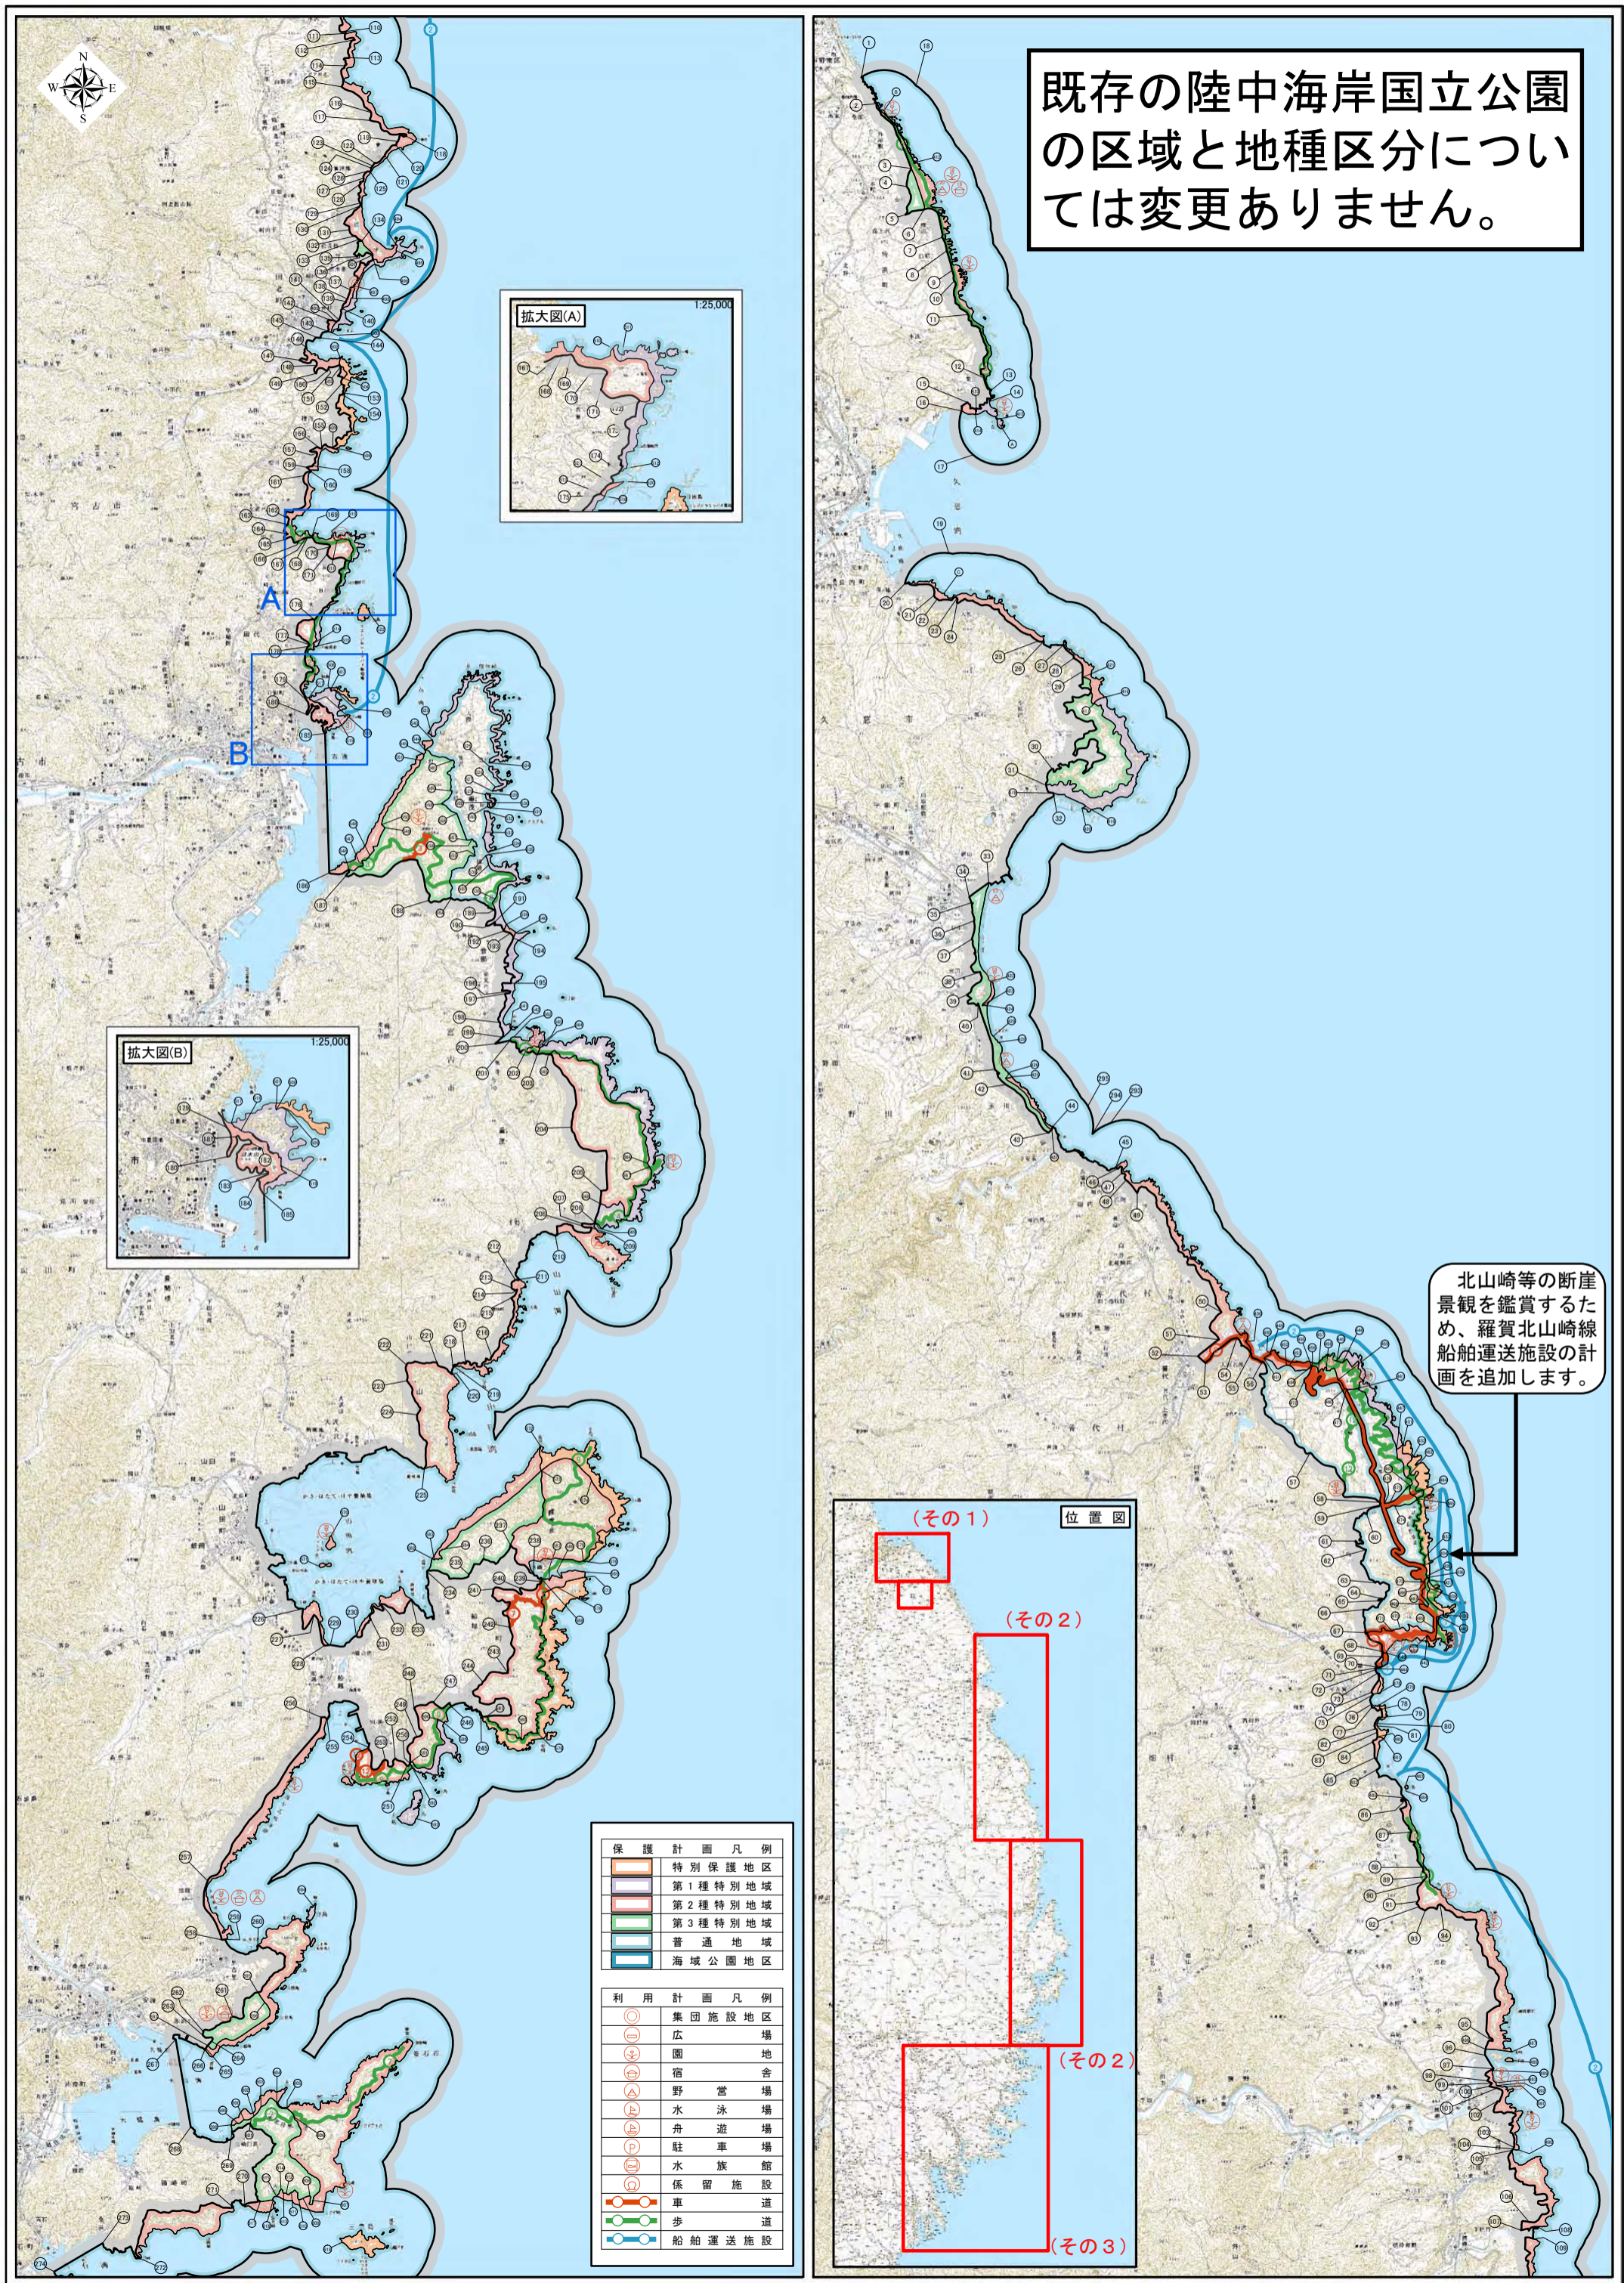

三陸復興国立公園区域及び公園計画図(その2)

既存の陸中海岸国立公園
の区域と地種区分につい
ては変更ありません。

北山崎等の断崖
景観を鑑賞するた
め、羅賀北山崎線
船舶運送施設の計
画を追加します。

保護計画凡例	
	特別保護地区
	第1種特別地域
	第2種特別地域
	第3種特別地域
	普通地域
	海域公園地区

利用計画凡例	
	集団施設地区
	広場
	園地
	宿舎
	野営場
	水泳場
	舟遊場
	駐車場
	水族館
	係留施設
	車道
	歩道
	船舶運送施設