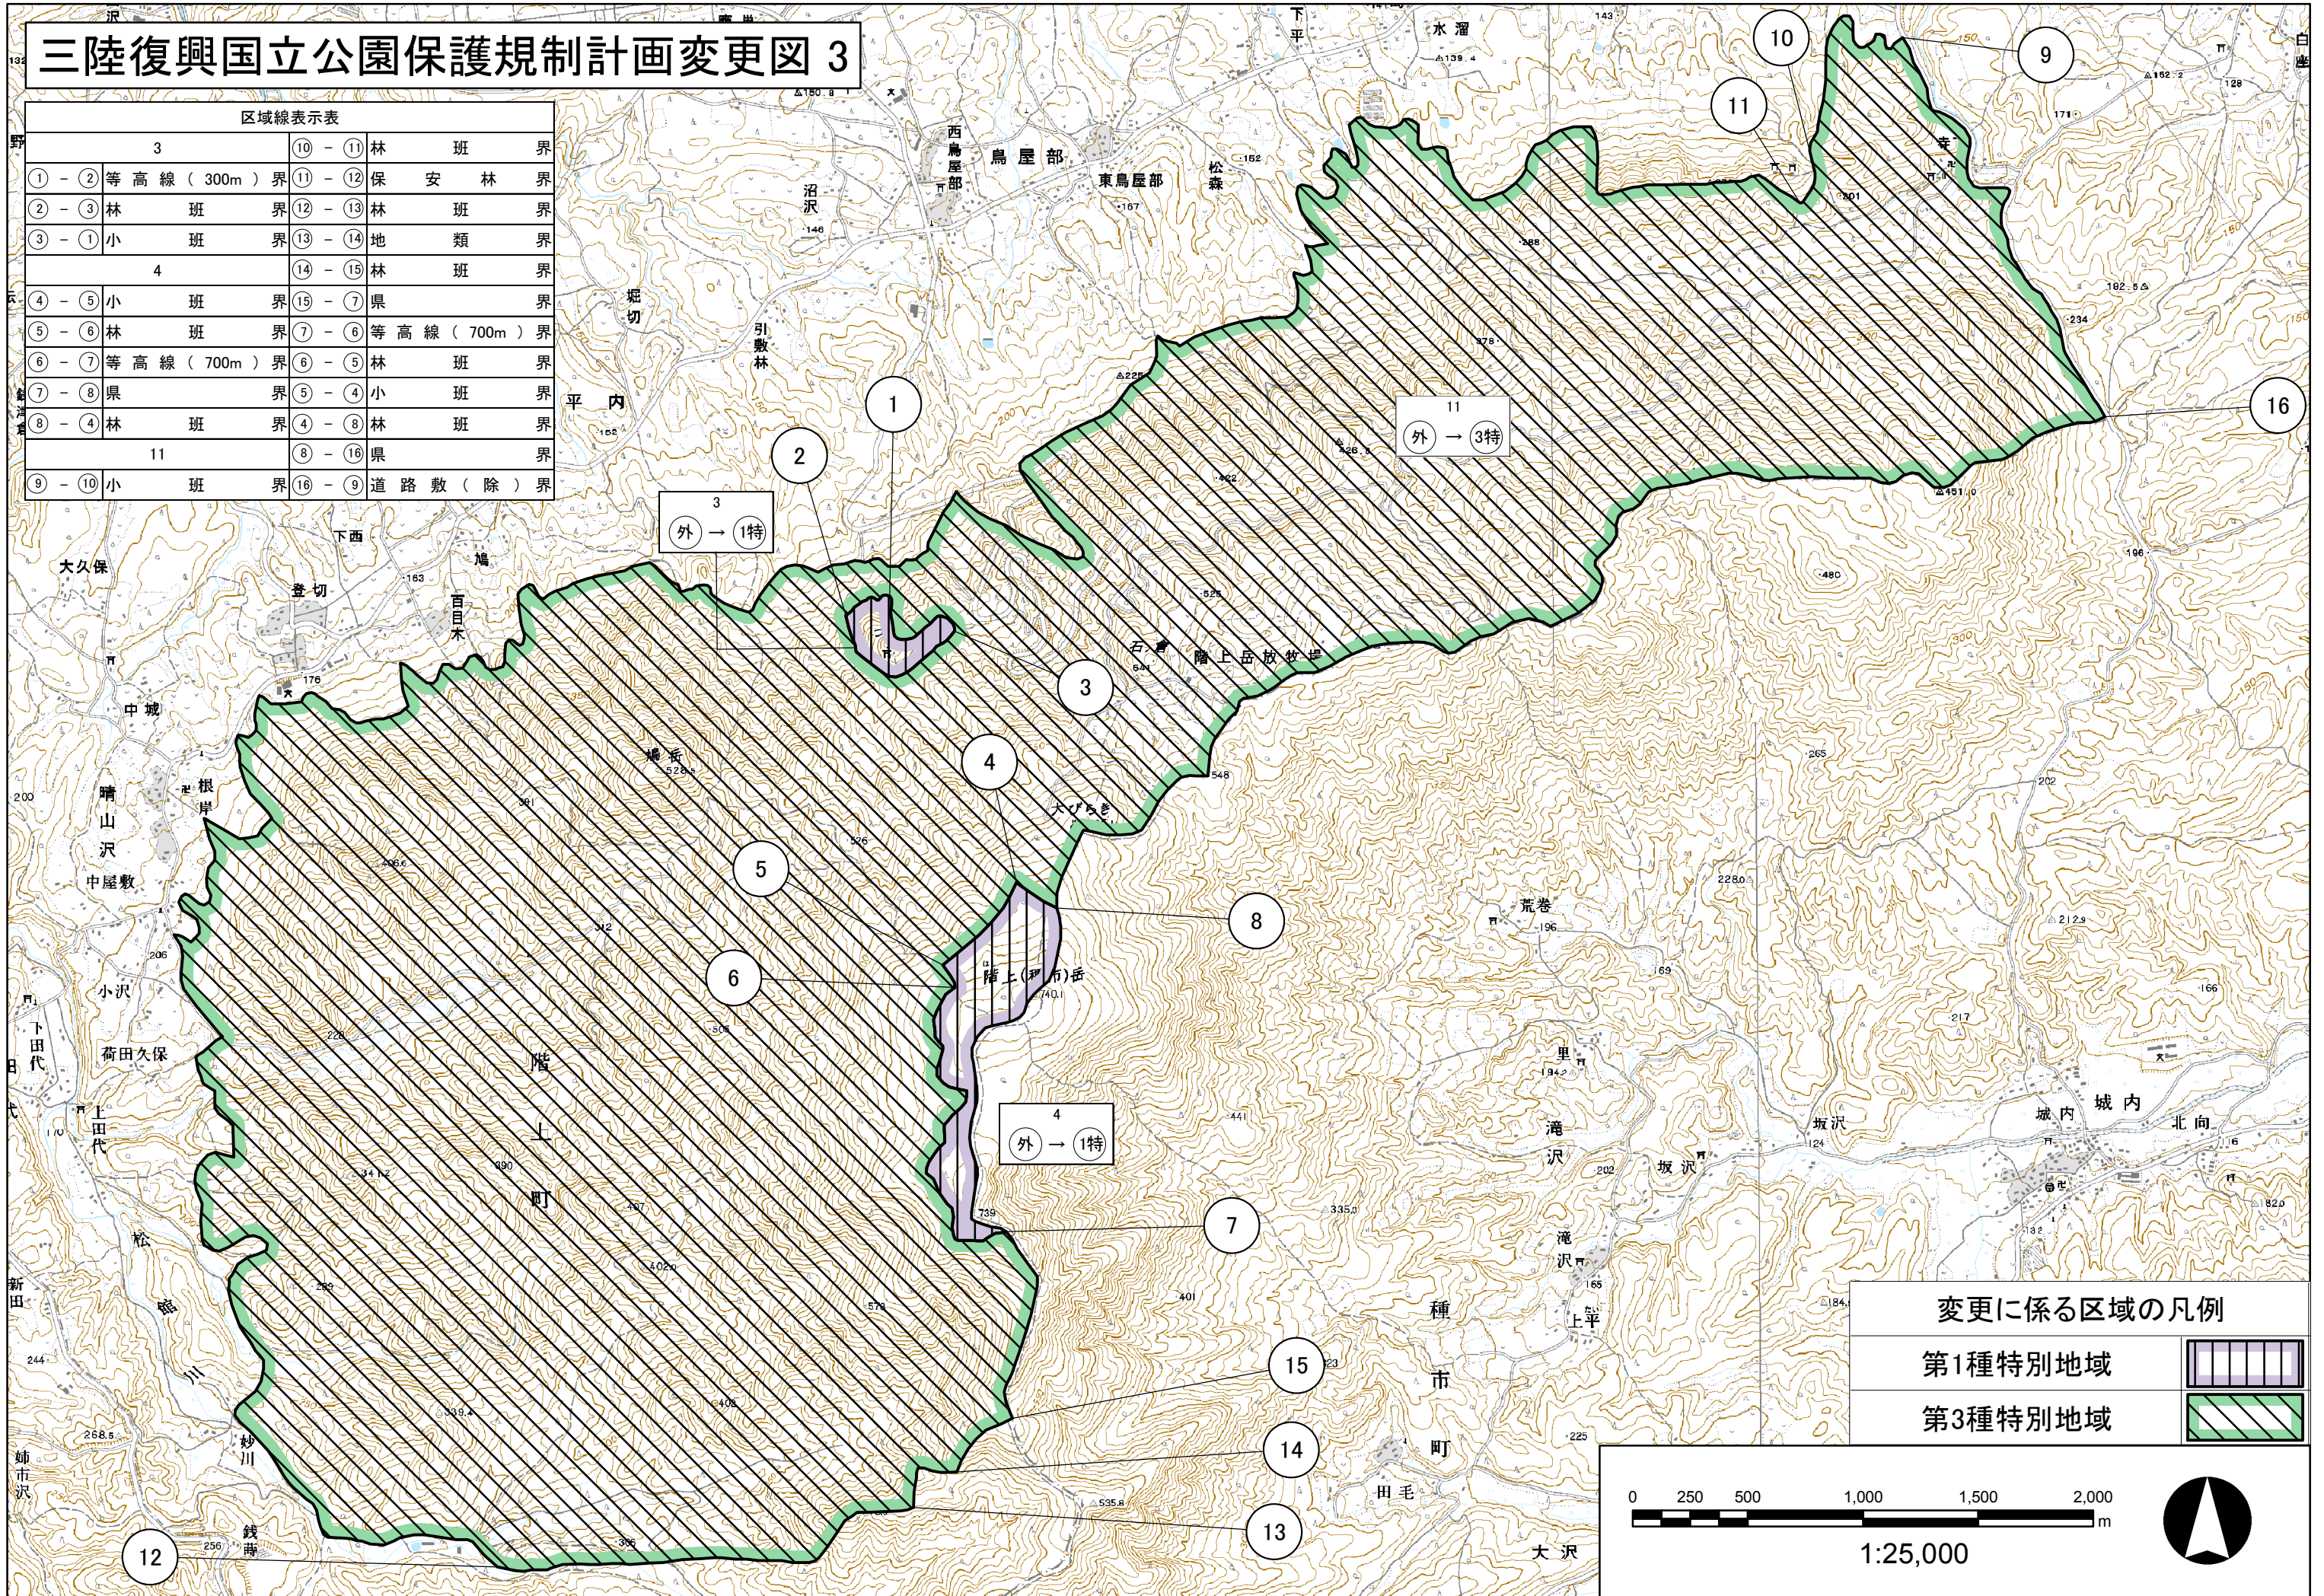

# 三陸復興国立公園保護規制計画変更図 3

区域線表示表

3	10 - 11	林 班 界
1 - 2	11 - 12	保 安 林 界
2 - 3	12 - 13	林 班 界
3 - 1	13 - 14	地 類 界
4	14 - 15	林 班 界
4 - 5	15 - 7	県 界
5 - 6	7 - 6	等 高 線 ( 700m ) 界
6 - 7	6 - 5	林 班 界
7 - 8	5 - 4	小 班 界
8 - 4	4 - 8	林 班 界
11	8 - 16	県 界
9 - 10	16 - 9	道 路 敷 ( 除 ) 界

## 変更に係る区域の凡例

- 第1種特別地域 
- 第3種特別地域 

1:25,000