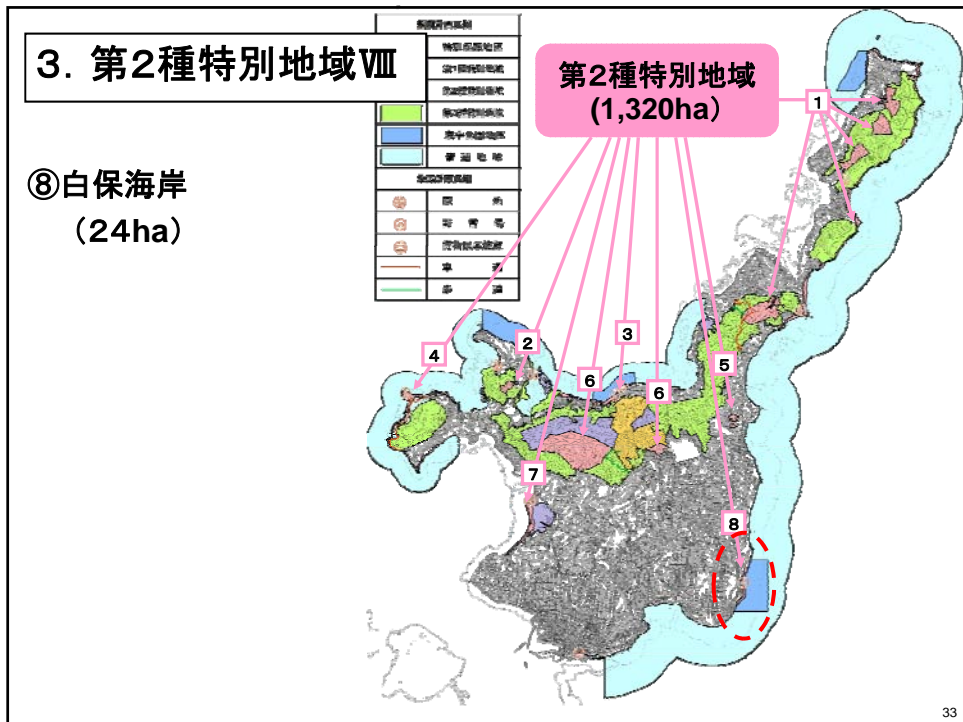

変更案の概要 (保護規制計画の変更Ⅲ)

3. 第2種特別地域 I

①平久保半島・野底岳
(587ha)

25

26

変更案の概要 (保護規制計画の変更IV)

4. 第3種特別地域 I

①平久保半島(1, 222ha)