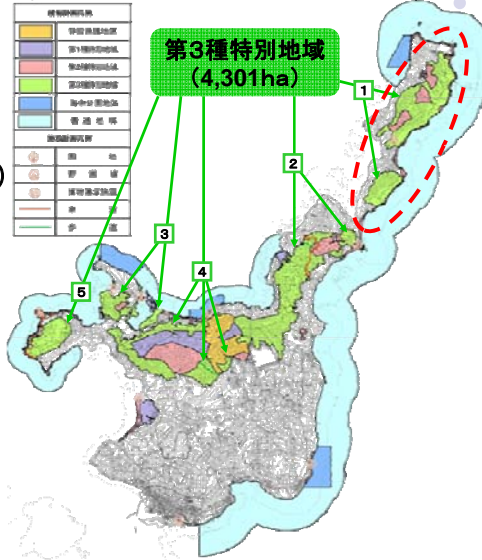

変更案の概要 (保護規制計画の変更Ⅲ)

3. 第2種特別地域 I

①平久保半島・野底岳
(587ha)

25

26

変更案の概要 (保護規制計画の変更IV)

4. 第3種特別地域 I

①平久保半島(1, 222ha)