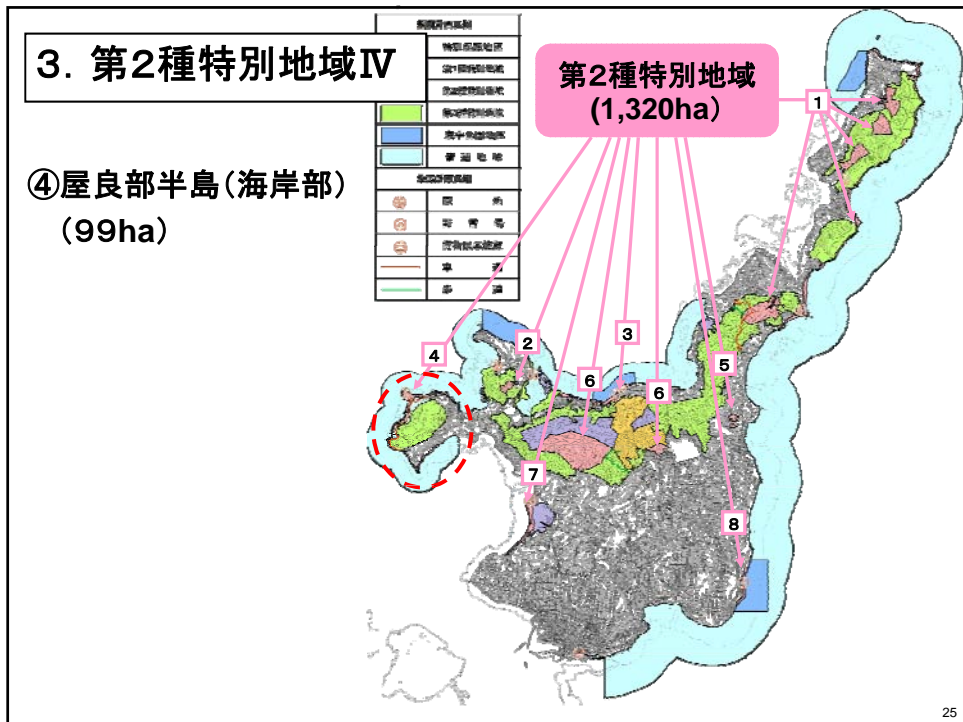

変更案の概要 (保護規制計画の変更Ⅲ)

3. 第2種特別地域 I

①平久保半島・野底岳
(587ha)

25

26

変更案の概要 (保護規制計画の変更IV)

4. 第3種特別地域 I

①平久保半島(1, 222ha)