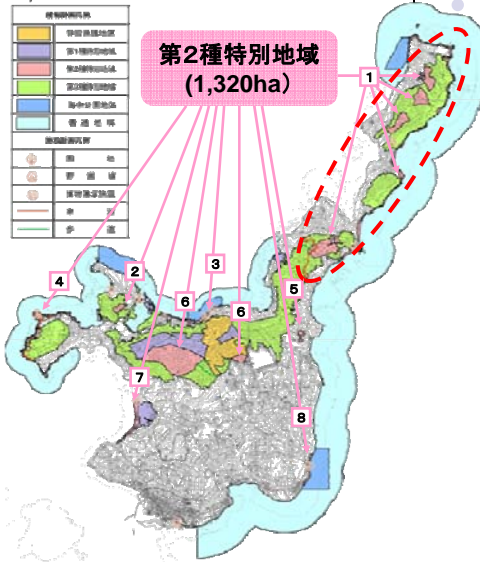

変更案の概要 (保護規制計画の変更Ⅲ)

3. 第2種特別地域 I

①平久保半島・野底岳
(587ha)

25

26

変更案の概要 (保護規制計画の変更IV)

4. 第3種特別地域 I

①平久保半島(1, 222ha)