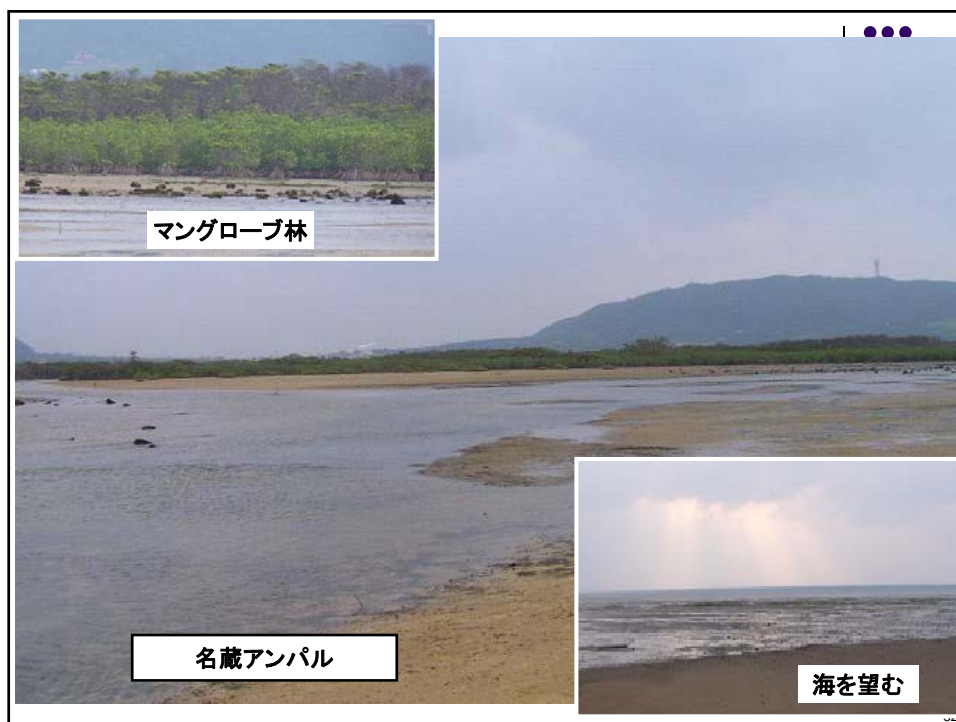

変更案の概要 (保護規制計画の変更Ⅲ)

3. 第2種特別地域 I

①平久保半島・野底岳
(587ha)

25

26

変更案の概要 (保護規制計画の変更IV)

4. 第3種特別地域 I

①平久保半島(1, 222ha)