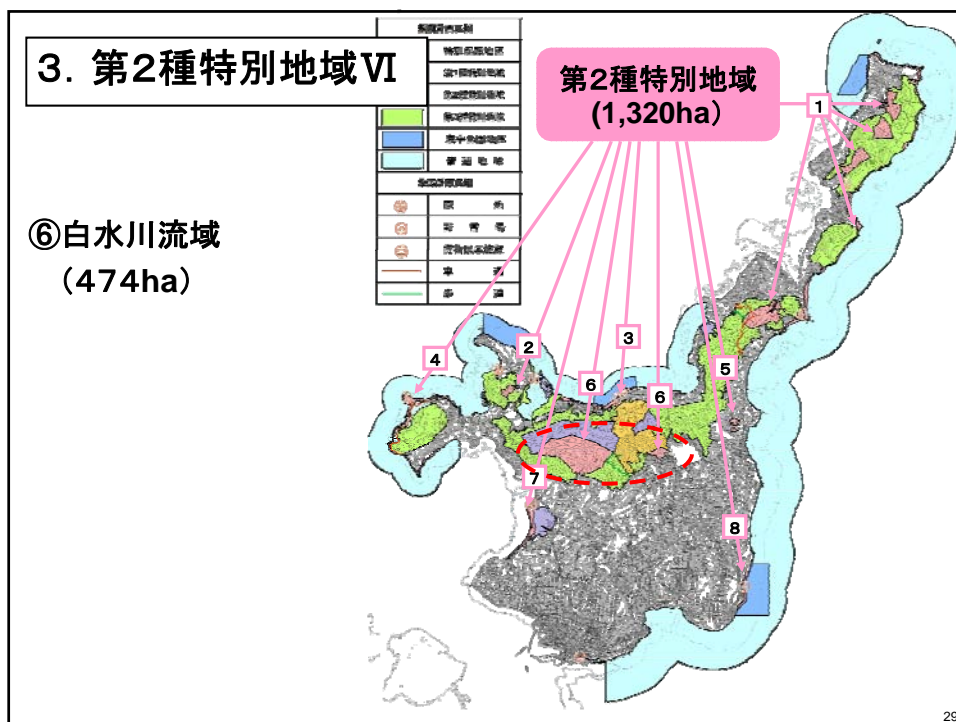

変更案の概要 (保護規制計画の変更Ⅲ)

3. 第2種特別地域 I

①平久保半島・野底岳
(587ha)

25

26

変更案の概要 (保護規制計画の変更IV)

4. 第3種特別地域 I

①平久保半島(1, 222ha)