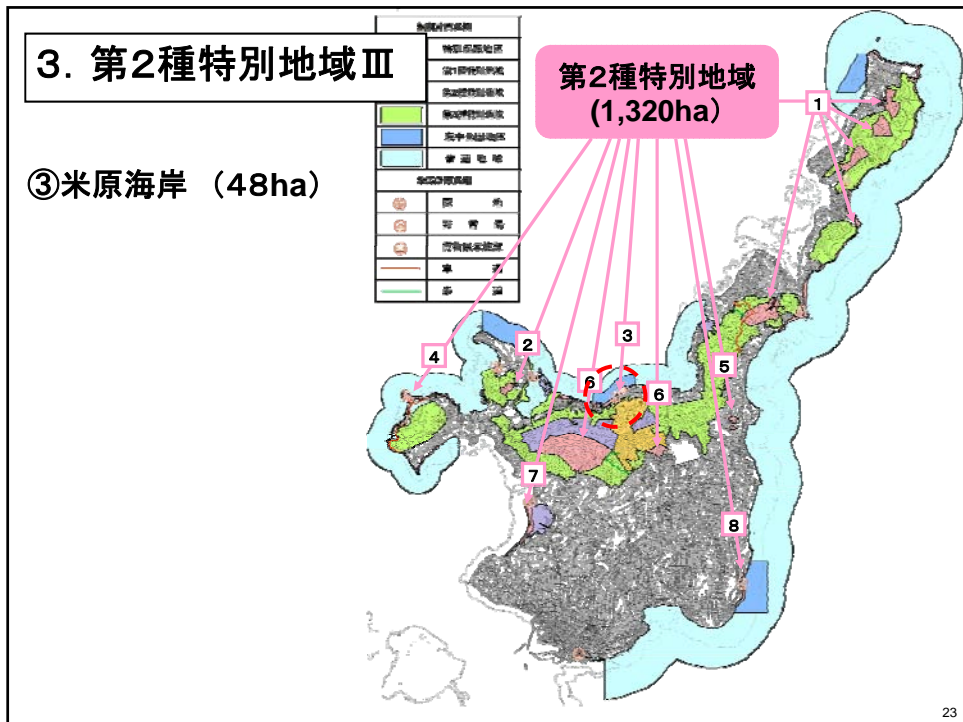

変更案の概要 (保護規制計画の変更Ⅲ)

3. 第2種特別地域 I

①平久保半島・野底岳
(587ha)

25

26

変更案の概要 (保護規制計画の変更IV)

4. 第3種特別地域 I

①平久保半島(1, 222ha)