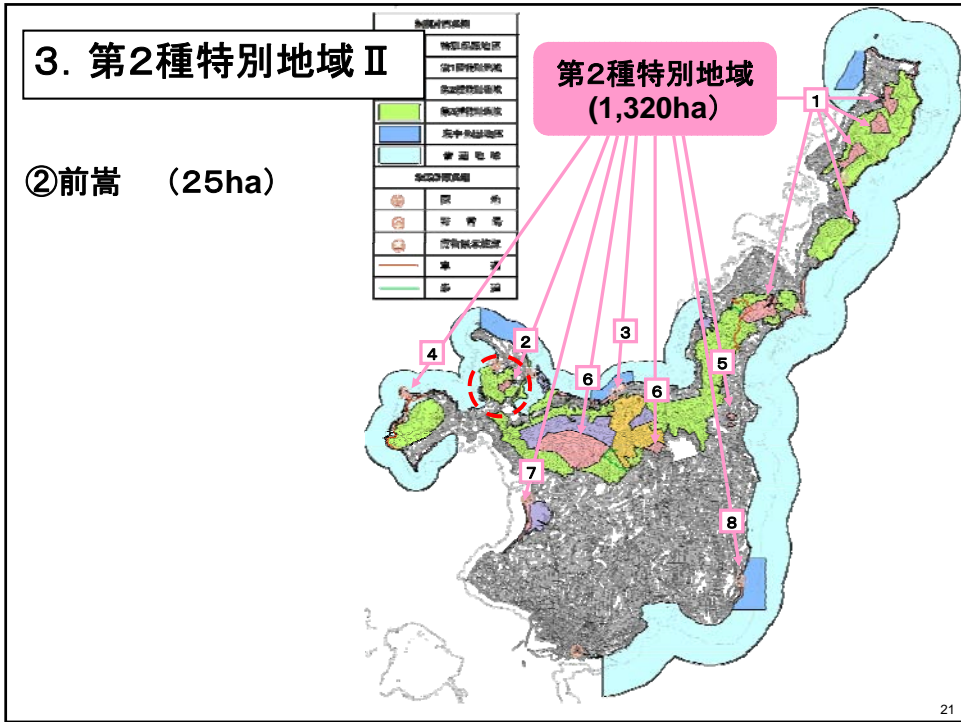

変更案の概要 (保護規制計画の変更Ⅲ)

3. 第2種特別地域 I

①平久保半島・野底岳
(587ha)

25

26

変更案の概要 (保護規制計画の変更IV)

4. 第3種特別地域 I

①平久保半島(1, 222ha)