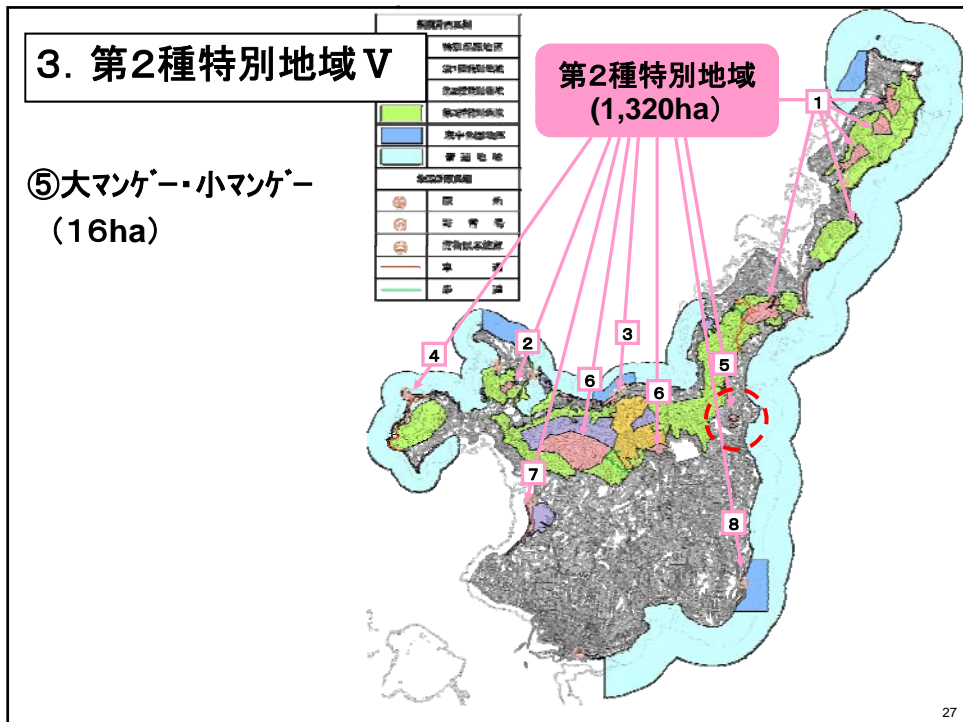

変更案の概要 (保護規制計画の変更Ⅲ)

3. 第2種特別地域 I

①平久保半島・野底岳
(587ha)

25

26

変更案の概要 (保護規制計画の変更IV)

4. 第3種特別地域 I

①平久保半島(1, 222ha)