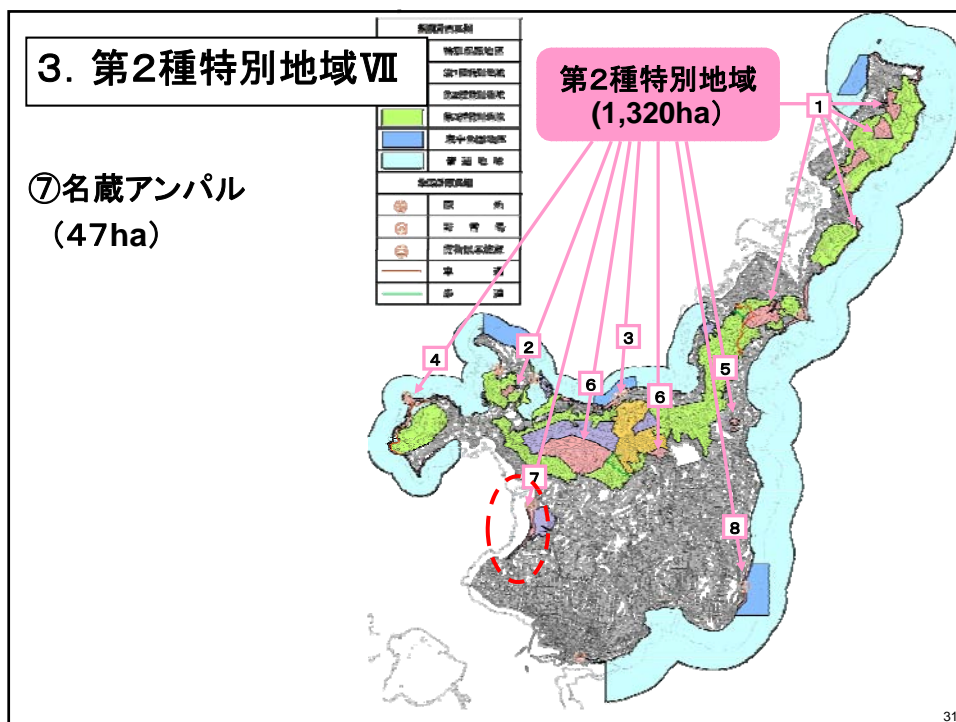

変更案の概要 (保護規制計画の変更Ⅲ)

3. 第2種特別地域 I

①平久保半島・野底岳
(587ha)

25

26

変更案の概要 (保護規制計画の変更IV)

4. 第3種特別地域 I

①平久保半島(1, 222ha)