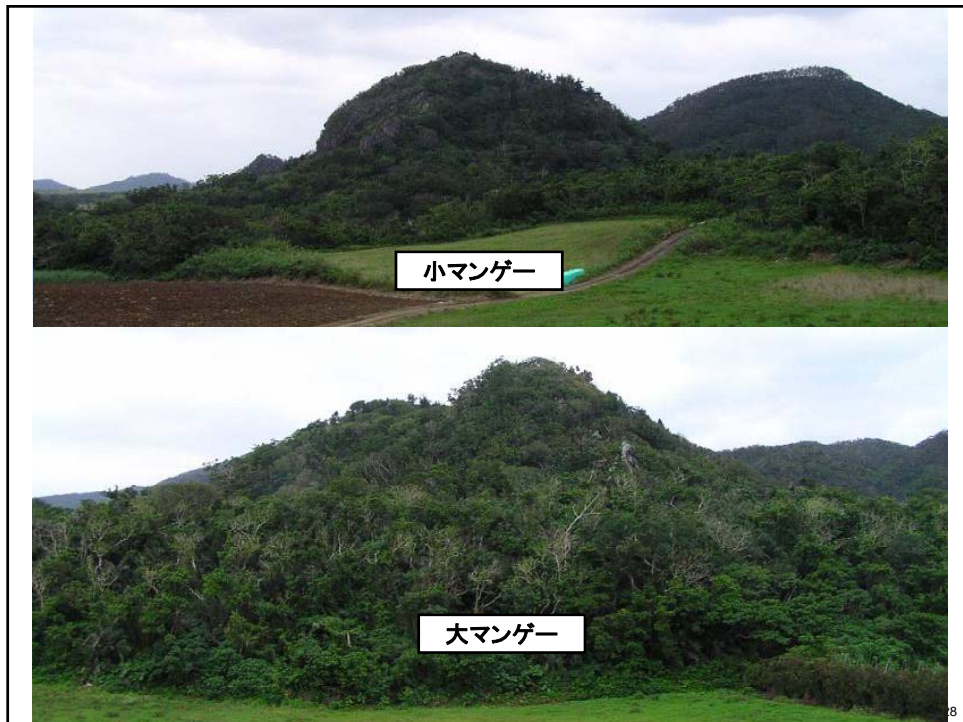

変更案の概要 (保護規制計画の変更Ⅲ)

3. 第2種特別地域 I

①平久保半島・野底岳
(587ha)

25

26

変更案の概要 (保護規制計画の変更IV)

4. 第3種特別地域 I

①平久保半島(1, 222ha)