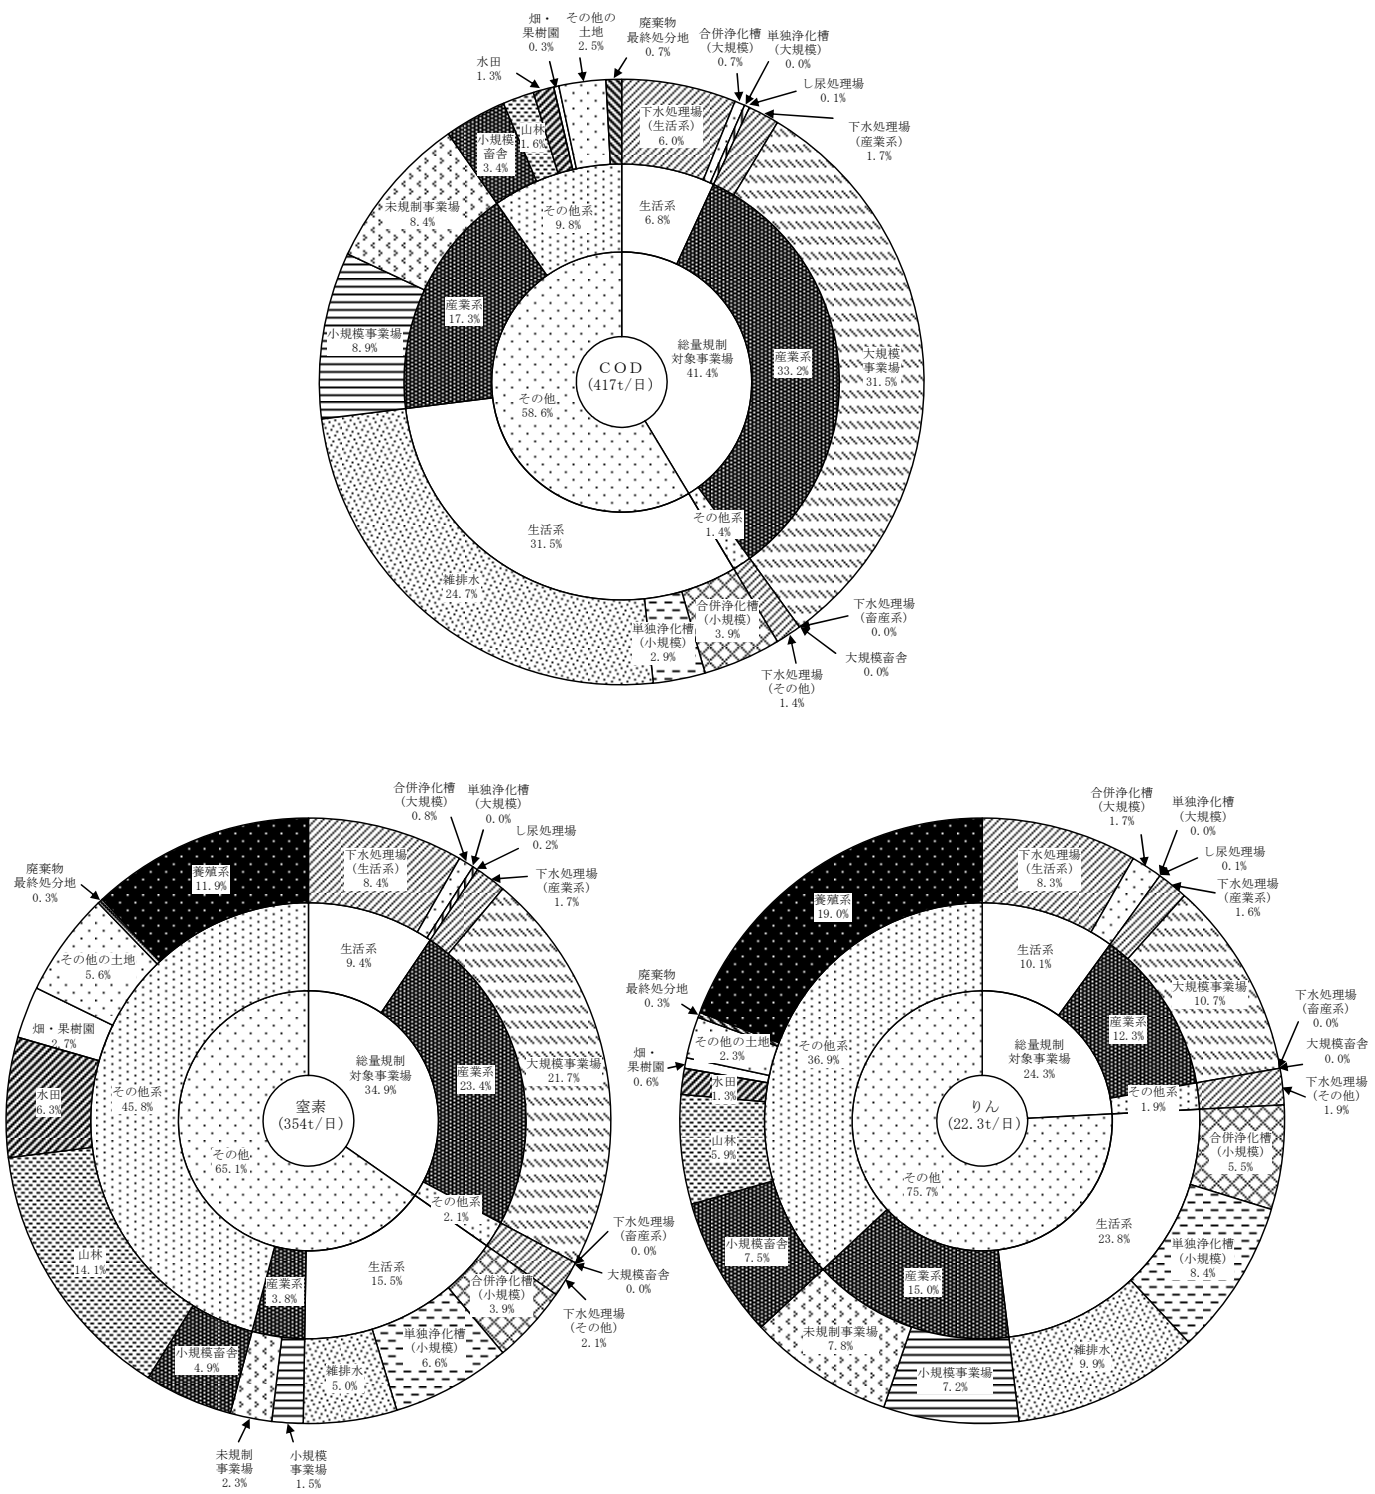

発生負荷量のうち総量規制基準対象のもの

出典) 発生負荷量管理等調査 (環境省)

図1 東京湾における汚濁負荷量の総量規制基準対象・その他別内訳 (平成16年度)

出典) 発生負荷量管理等調査 (環境省)

図3 大阪湾における汚濁負荷量の総量規制基準対象・その他別内訳 (平成16年度)

出典) 発生負荷量管理等調査 (環境省)

図4 大阪湾を除く瀬戸内海における汚濁負荷量の総量規制基準対象・その他別内訳 (平成16年度)

出典) 発生負荷量管理等調査 (環境省)

図5 瀬戸内海における汚濁負荷量の総量規制基準対象・その他別内訳 (平成16年度)