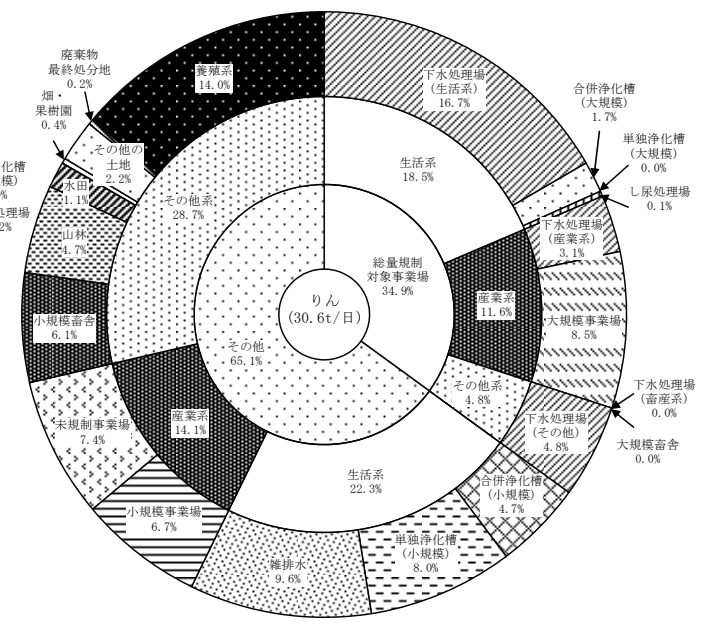

発生負荷量のうち総量規制基準対象のもの

出典) 発生負荷量管理等調査 (環境省)

図1 東京湾における汚濁負荷量の総量規制基準対象・その他別内訳 (平成16年度)

出典) 発生負荷量管理等調査 (環境省)

図3 大阪湾における汚濁負荷量の総量規制基準対象・その他別内訳 (平成16年度)

出典) 発生負荷量管理等調査 (環境省)

図4 大阪湾を除く瀬戸内海における汚濁負荷量の総量規制基準対象・その他別内訳 (平成16年度)

出典) 発生負荷量管理等調査 (環境省)

図5 瀬戸内海における汚濁負荷量の総量規制基準対象・その他別内訳 (平成16年度)