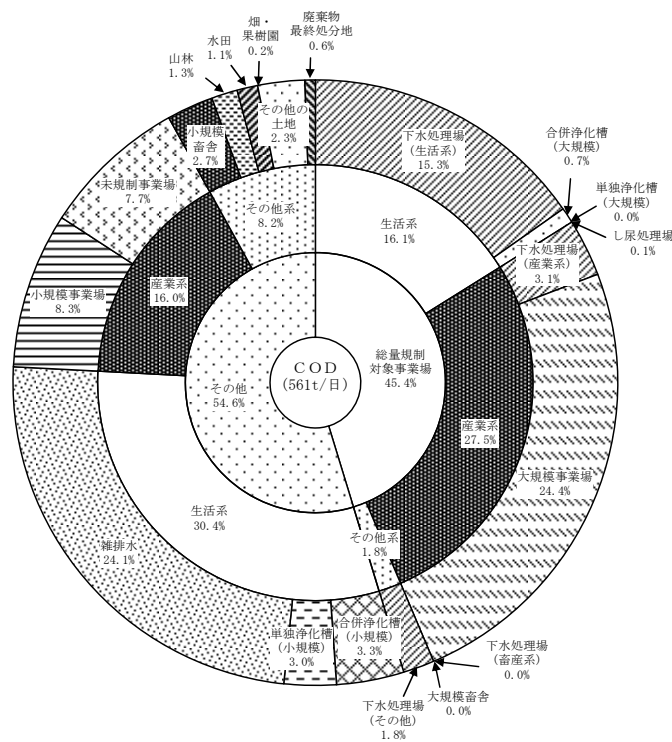

発生負荷量のうち総量規制基準対象のもの

出典) 発生負荷量管理等調査 (環境省)

図1 東京湾における汚濁負荷量の総量規制基準対象・その他別内訳 (平成16年度)

出典) 発生負荷量管理等調査 (環境省)

図3 大阪湾における汚濁負荷量の総量規制基準対象・その他別内訳 (平成16年度)

出典) 発生負荷量管理等調査 (環境省)

図4 大阪湾を除く瀬戸内海における汚濁負荷量の総量規制基準対象・その他別内訳 (平成16年度)

出典) 発生負荷量管理等調査 (環境省)

図5 瀬戸内海における汚濁負荷量の総量規制基準対象・その他別内訳 (平成16年度)