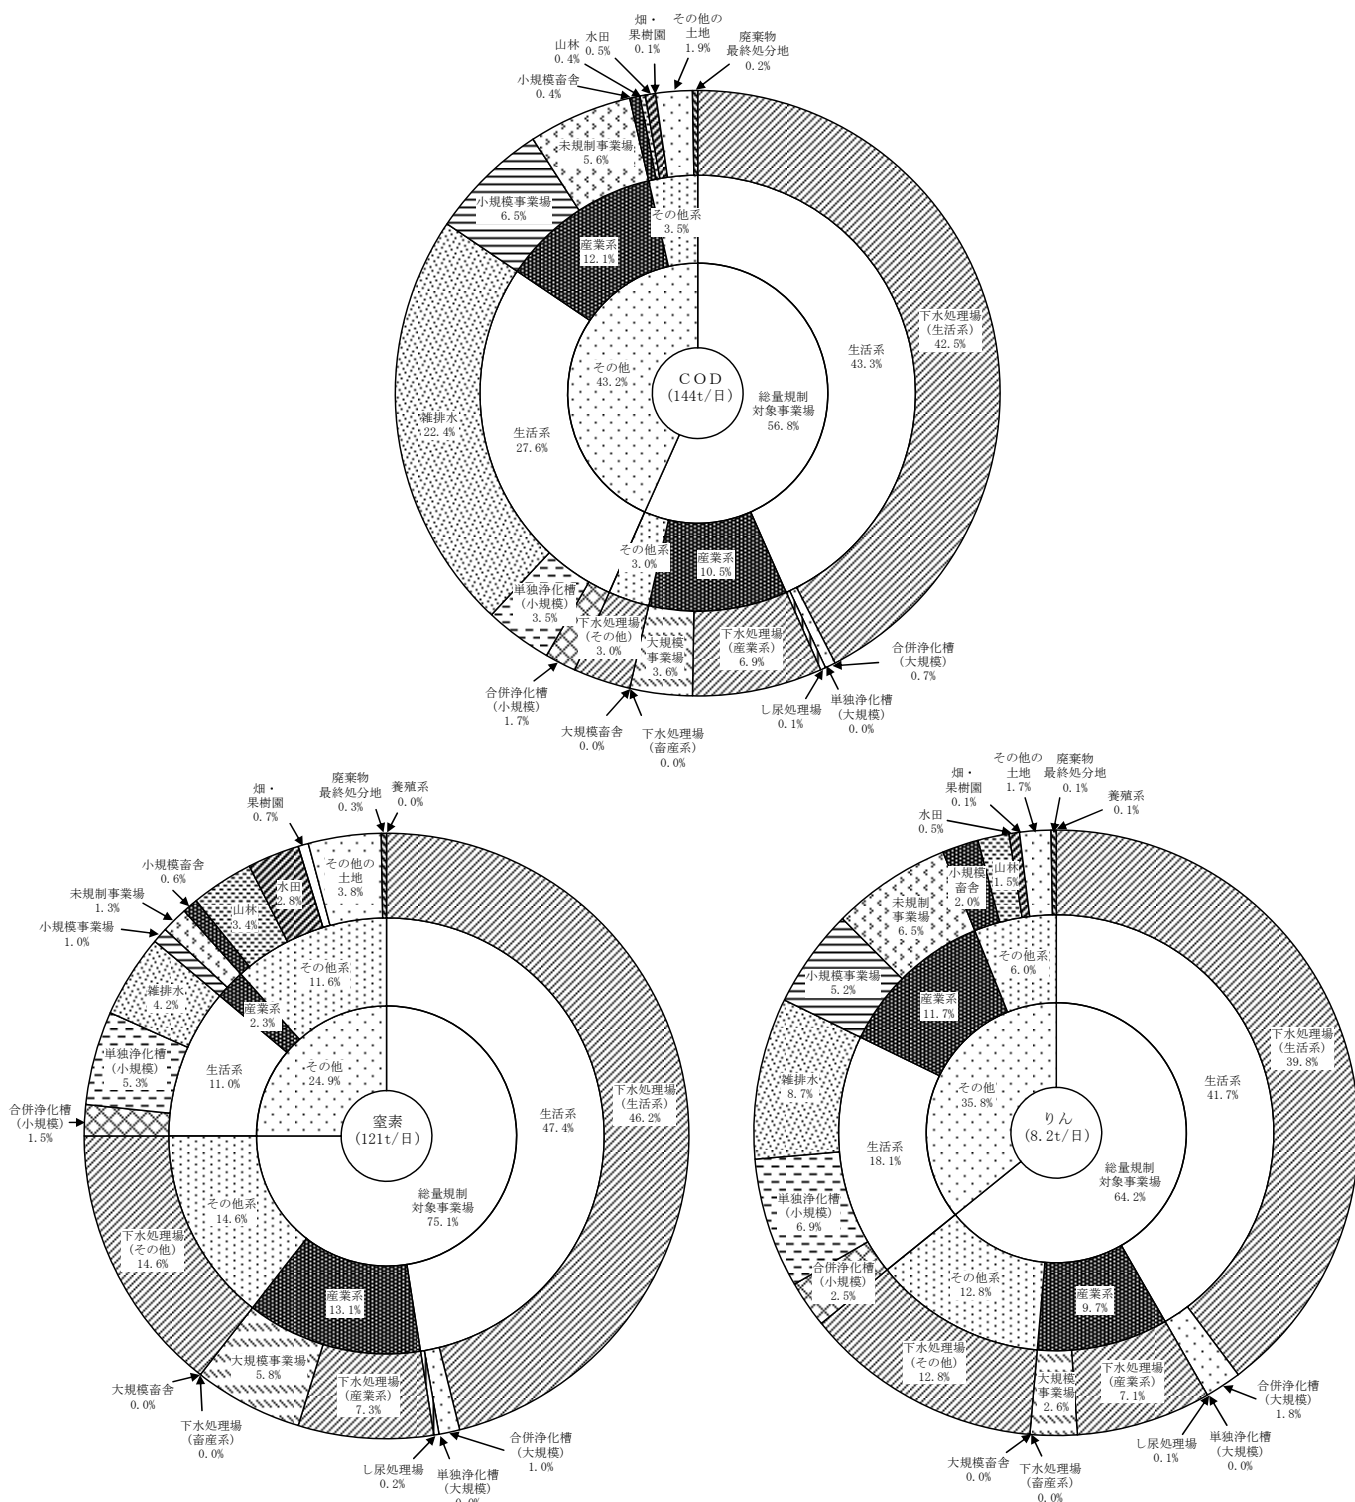

発生負荷量のうち総量規制基準対象のもの

出典) 発生負荷量管理等調査 (環境省)

図1 東京湾における汚濁負荷量の総量規制基準対象・その他別内訳 (平成16年度)

出典) 発生負荷量管理等調査 (環境省)

図3 大阪湾における汚濁負荷量の総量規制基準対象・その他別内訳 (平成16年度)

出典) 発生負荷量管理等調査 (環境省)

図4 大阪湾を除く瀬戸内海における汚濁負荷量の総量規制基準対象・その他別内訳 (平成16年度)

出典) 発生負荷量管理等調査 (環境省)

図5 瀬戸内海における汚濁負荷量の総量規制基準対象・その他別内訳 (平成16年度)