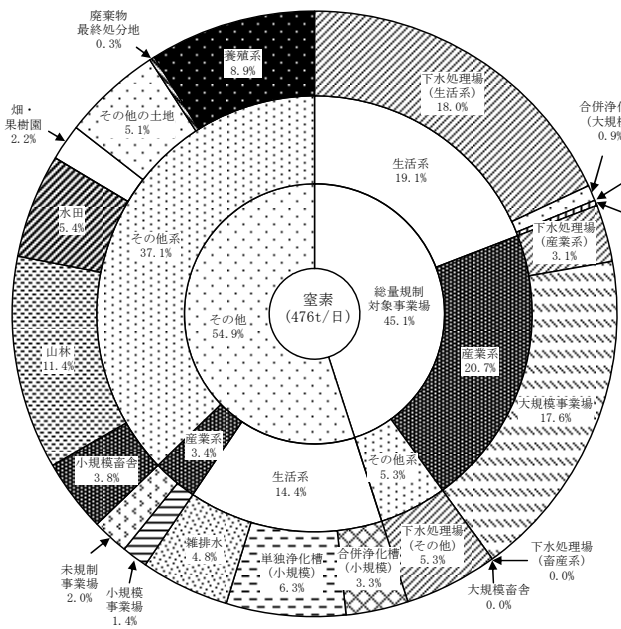

発生負荷量のうち総量規制基準対象のもの

出典) 発生負荷量管理等調査 (環境省)

図1 東京湾における汚濁負荷量の総量規制基準対象・その他別内訳 (平成16年度)

出典) 発生負荷量管理等調査 (環境省)

図3 大阪湾における汚濁負荷量の総量規制基準対象・その他別内訳 (平成16年度)

出典) 発生負荷量管理等調査 (環境省)

図4 大阪湾を除く瀬戸内海における汚濁負荷量の総量規制基準対象・その他別内訳 (平成16年度)

出典) 発生負荷量管理等調査 (環境省)

図5 瀬戸内海における汚濁負荷量の総量規制基準対象・その他別内訳 (平成16年度)