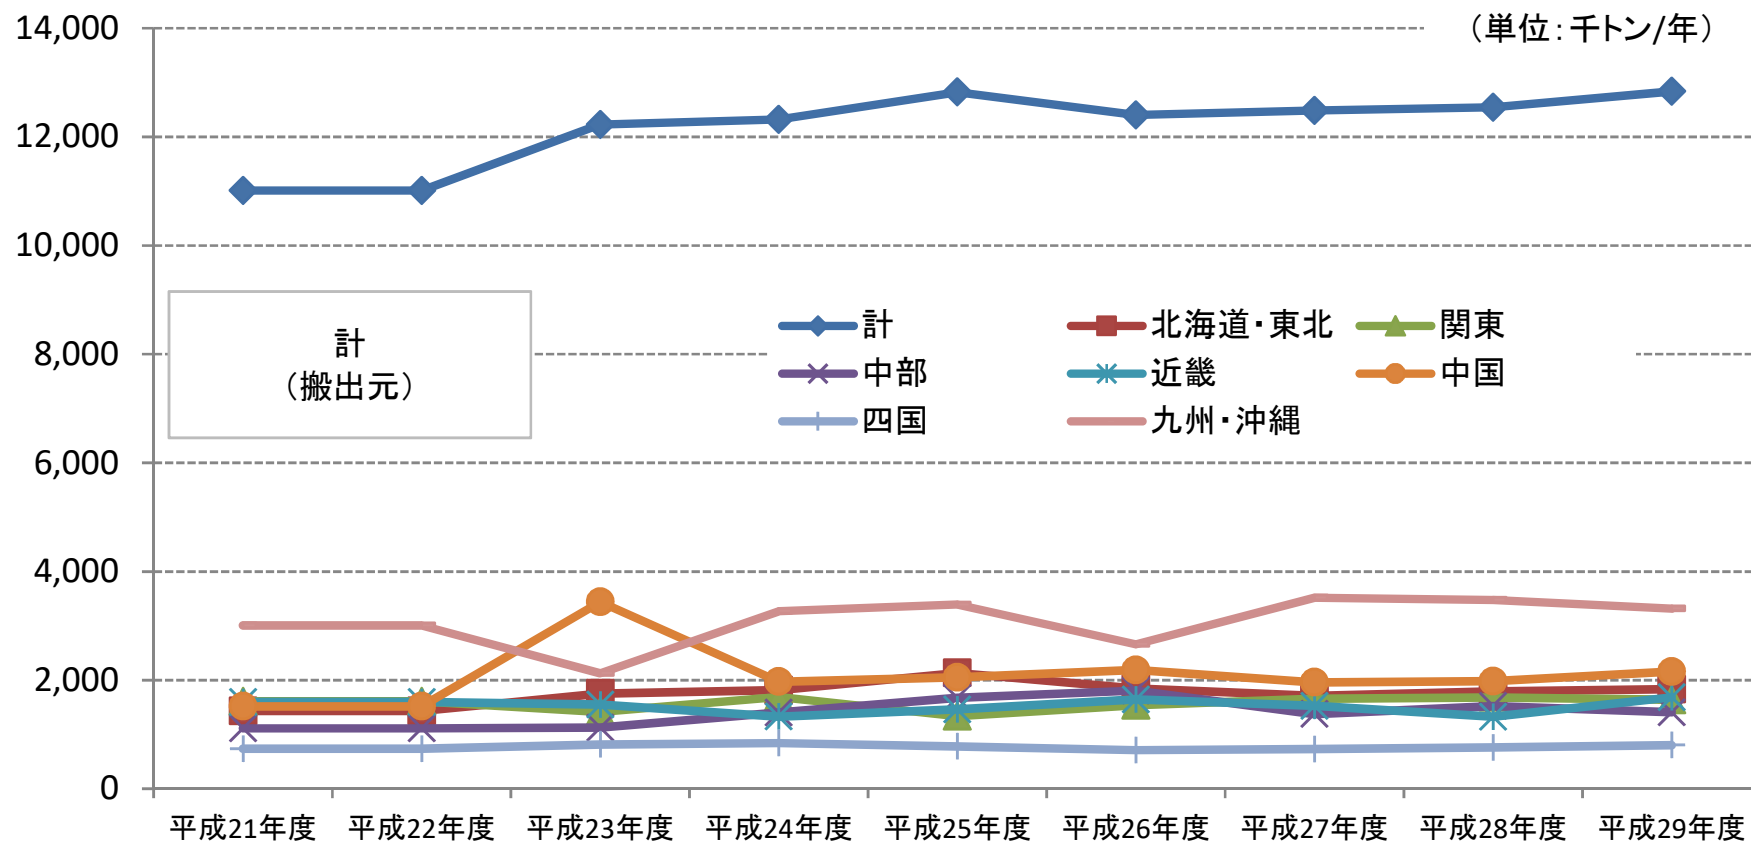

広域処理ブロックでの産業廃棄物の広域移動量

※1:「廃棄物の広域移動対策検討調査及び廃棄物等循環利用量実態調査報告書(広域移動状況編)」を基に全産連が集計

※2:記載されている値は、ブロック毎(搬出元毎)の広域移動量の合計値