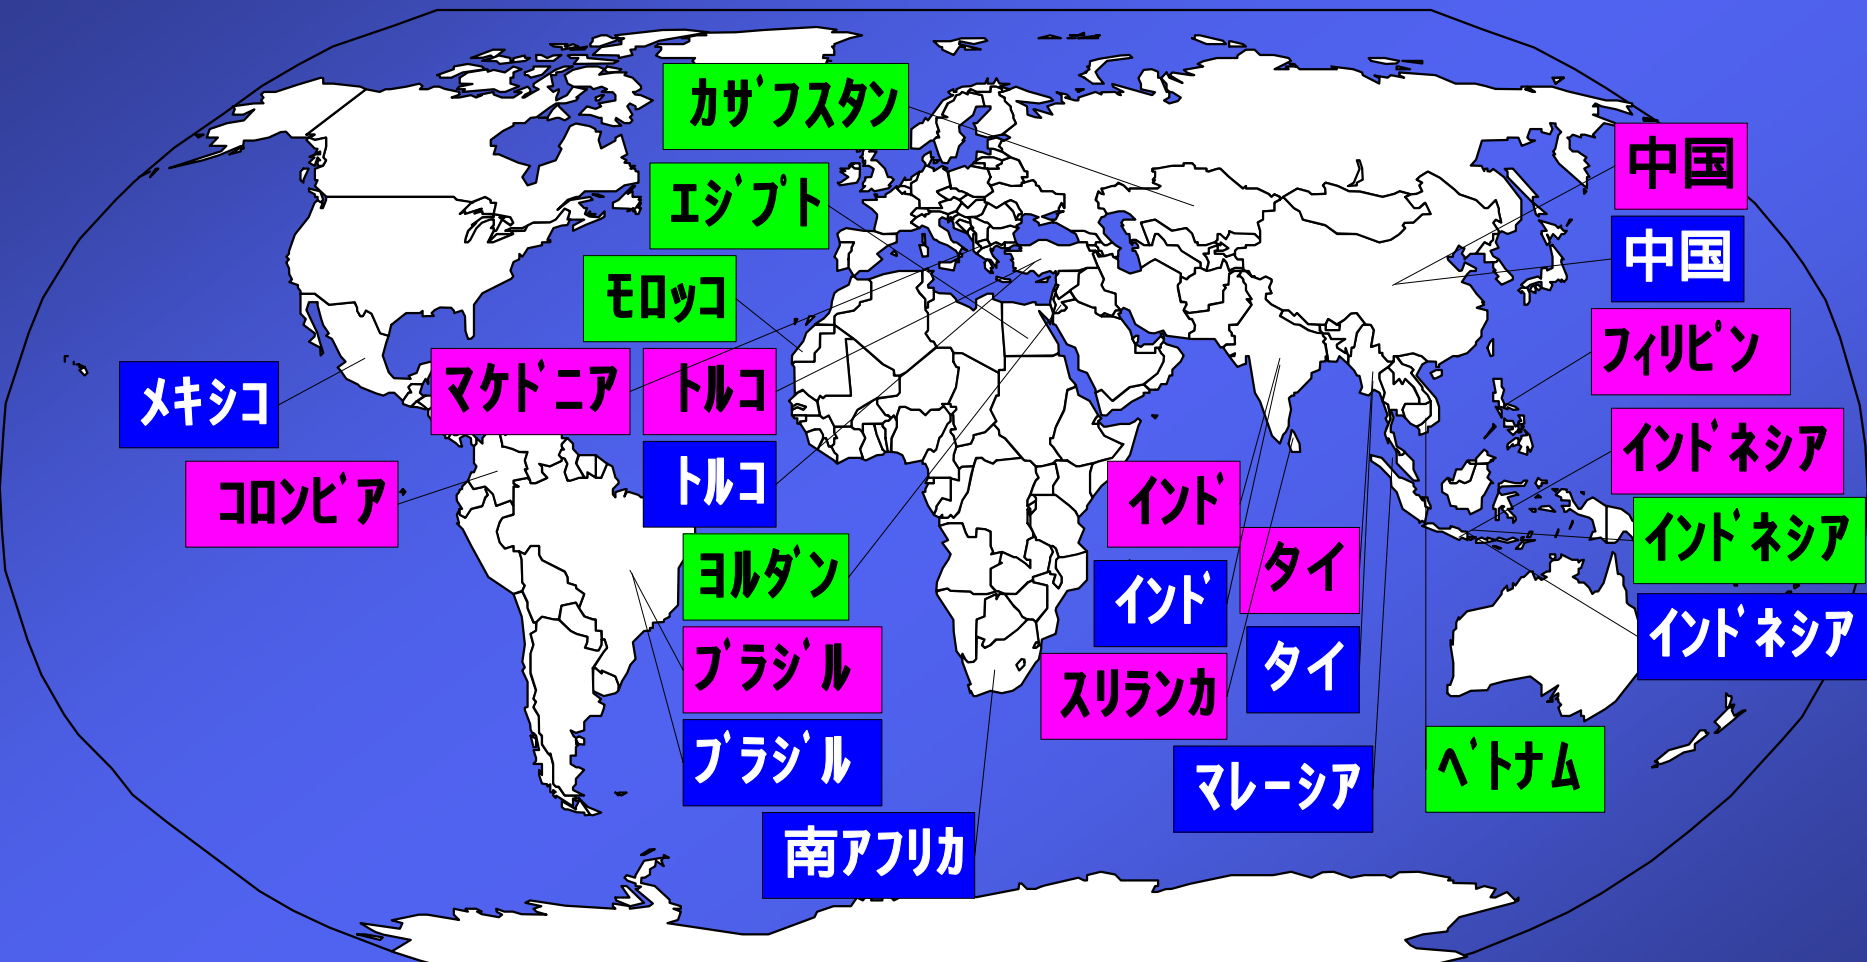

# 固定発生源用自動計測器

移動形

屋外架台設置形

# 環境測定技術による国際貢献(実績例)

★ 研究室用計測器

★ 環境用常時監視計測器

自動車排ガス測定システム