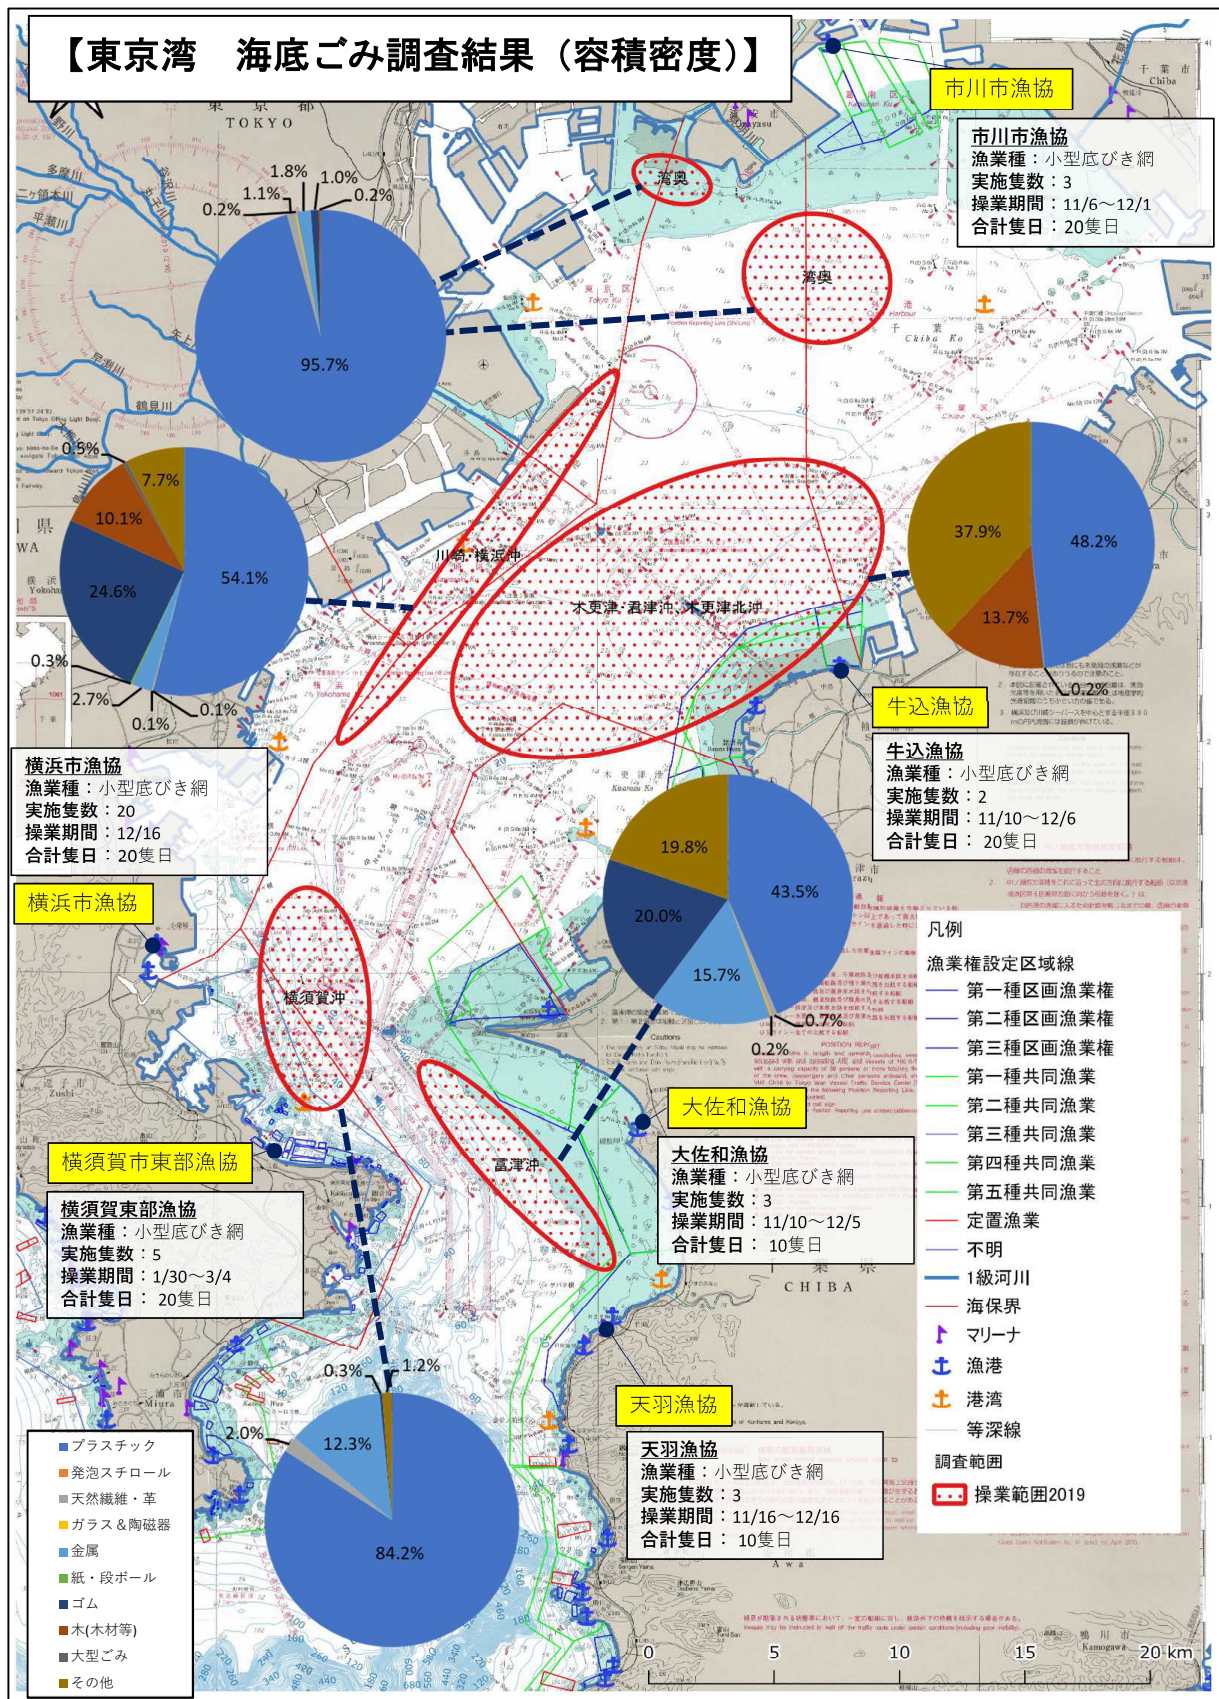

図 I.3-2 海底ごみの分類別割合（東京湾：重量密度）

図 I.3-3 海底ごみの分類別割合（東京湾：容積密度）

図 I.3-4 海底ごみの分類別割合（石狩湾：個数密度）