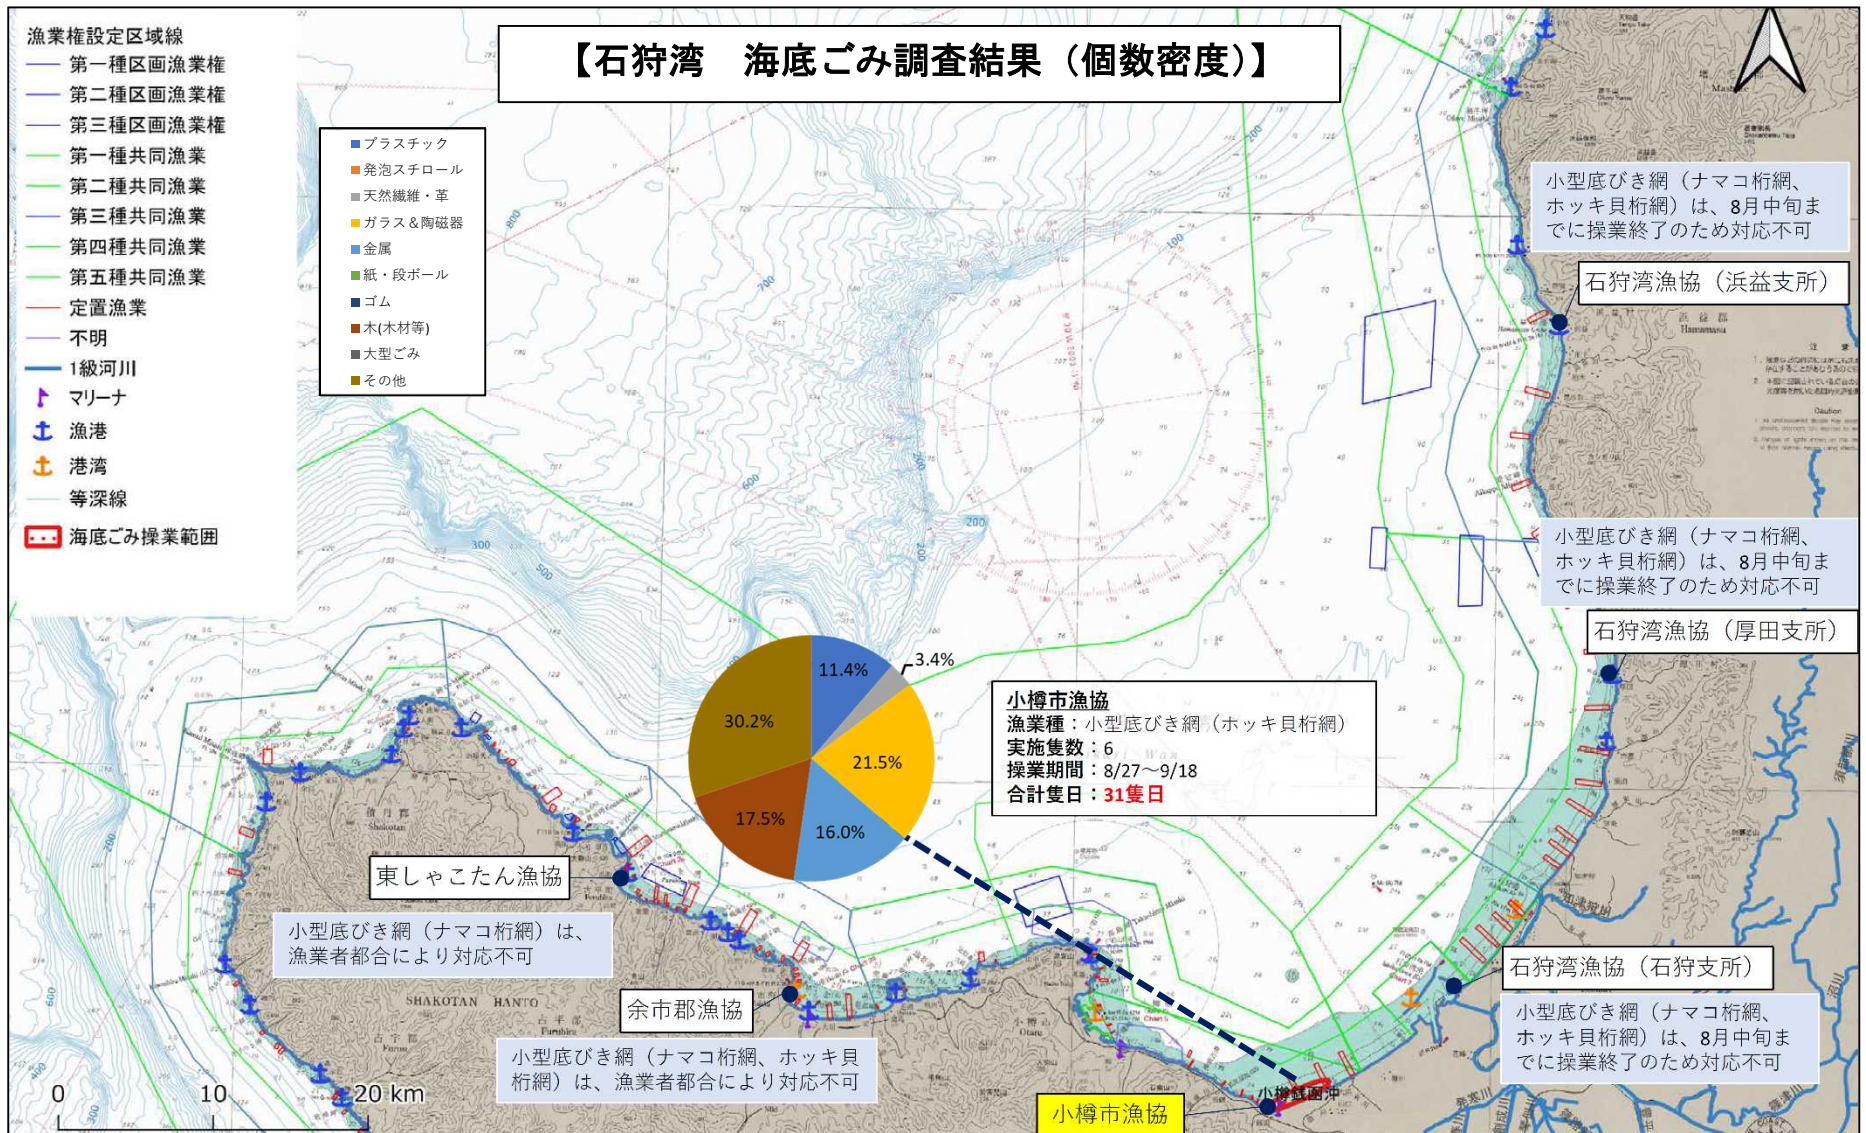

図 I.3-2 海底ごみの分類別割合（東京湾：重量密度）

図 I.3-3 海底ごみの分類別割合（東京湾：容積密度）

図 I.3-4 海底ごみの分類別割合（石狩湾：個数密度）