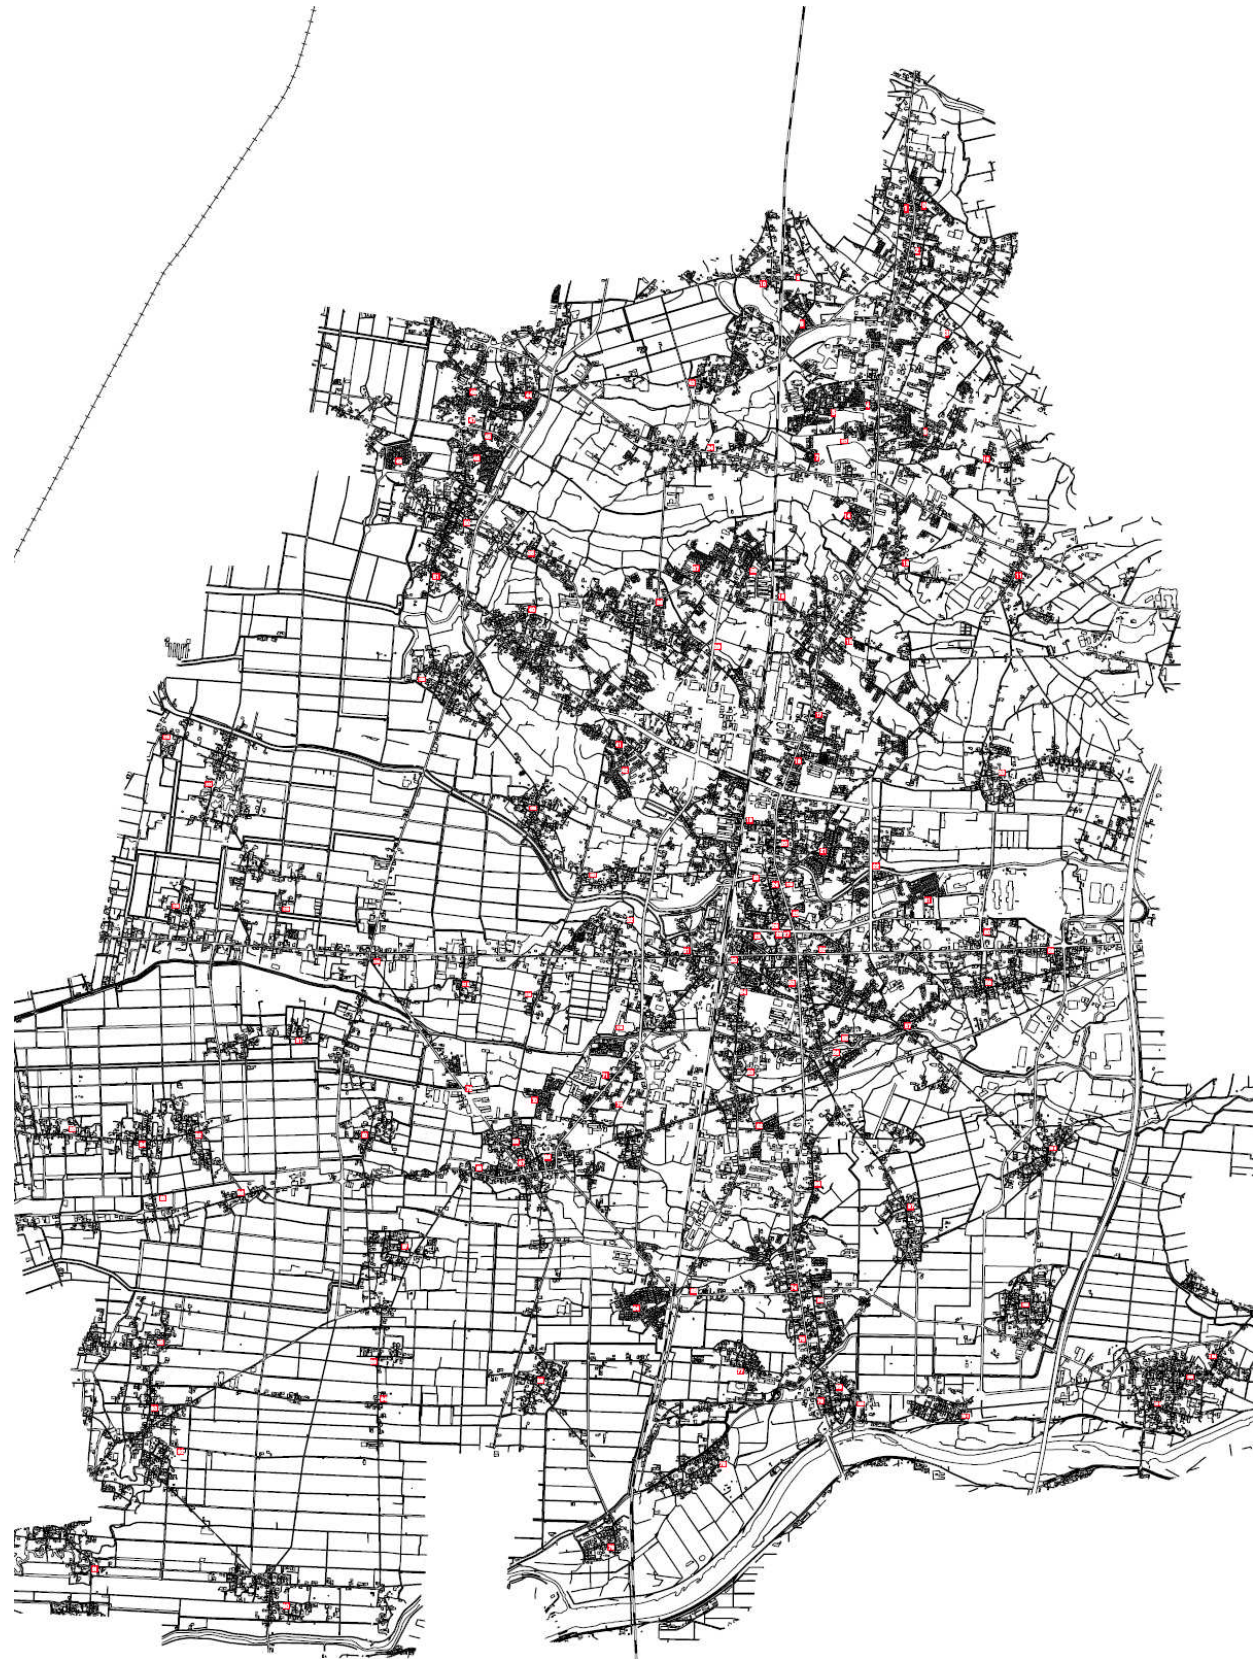

筑後市(コンテナの回収場所)赤印

大木町(回収場所)(数字が書かれている地点。アルファベットは1日で回収するエリア)