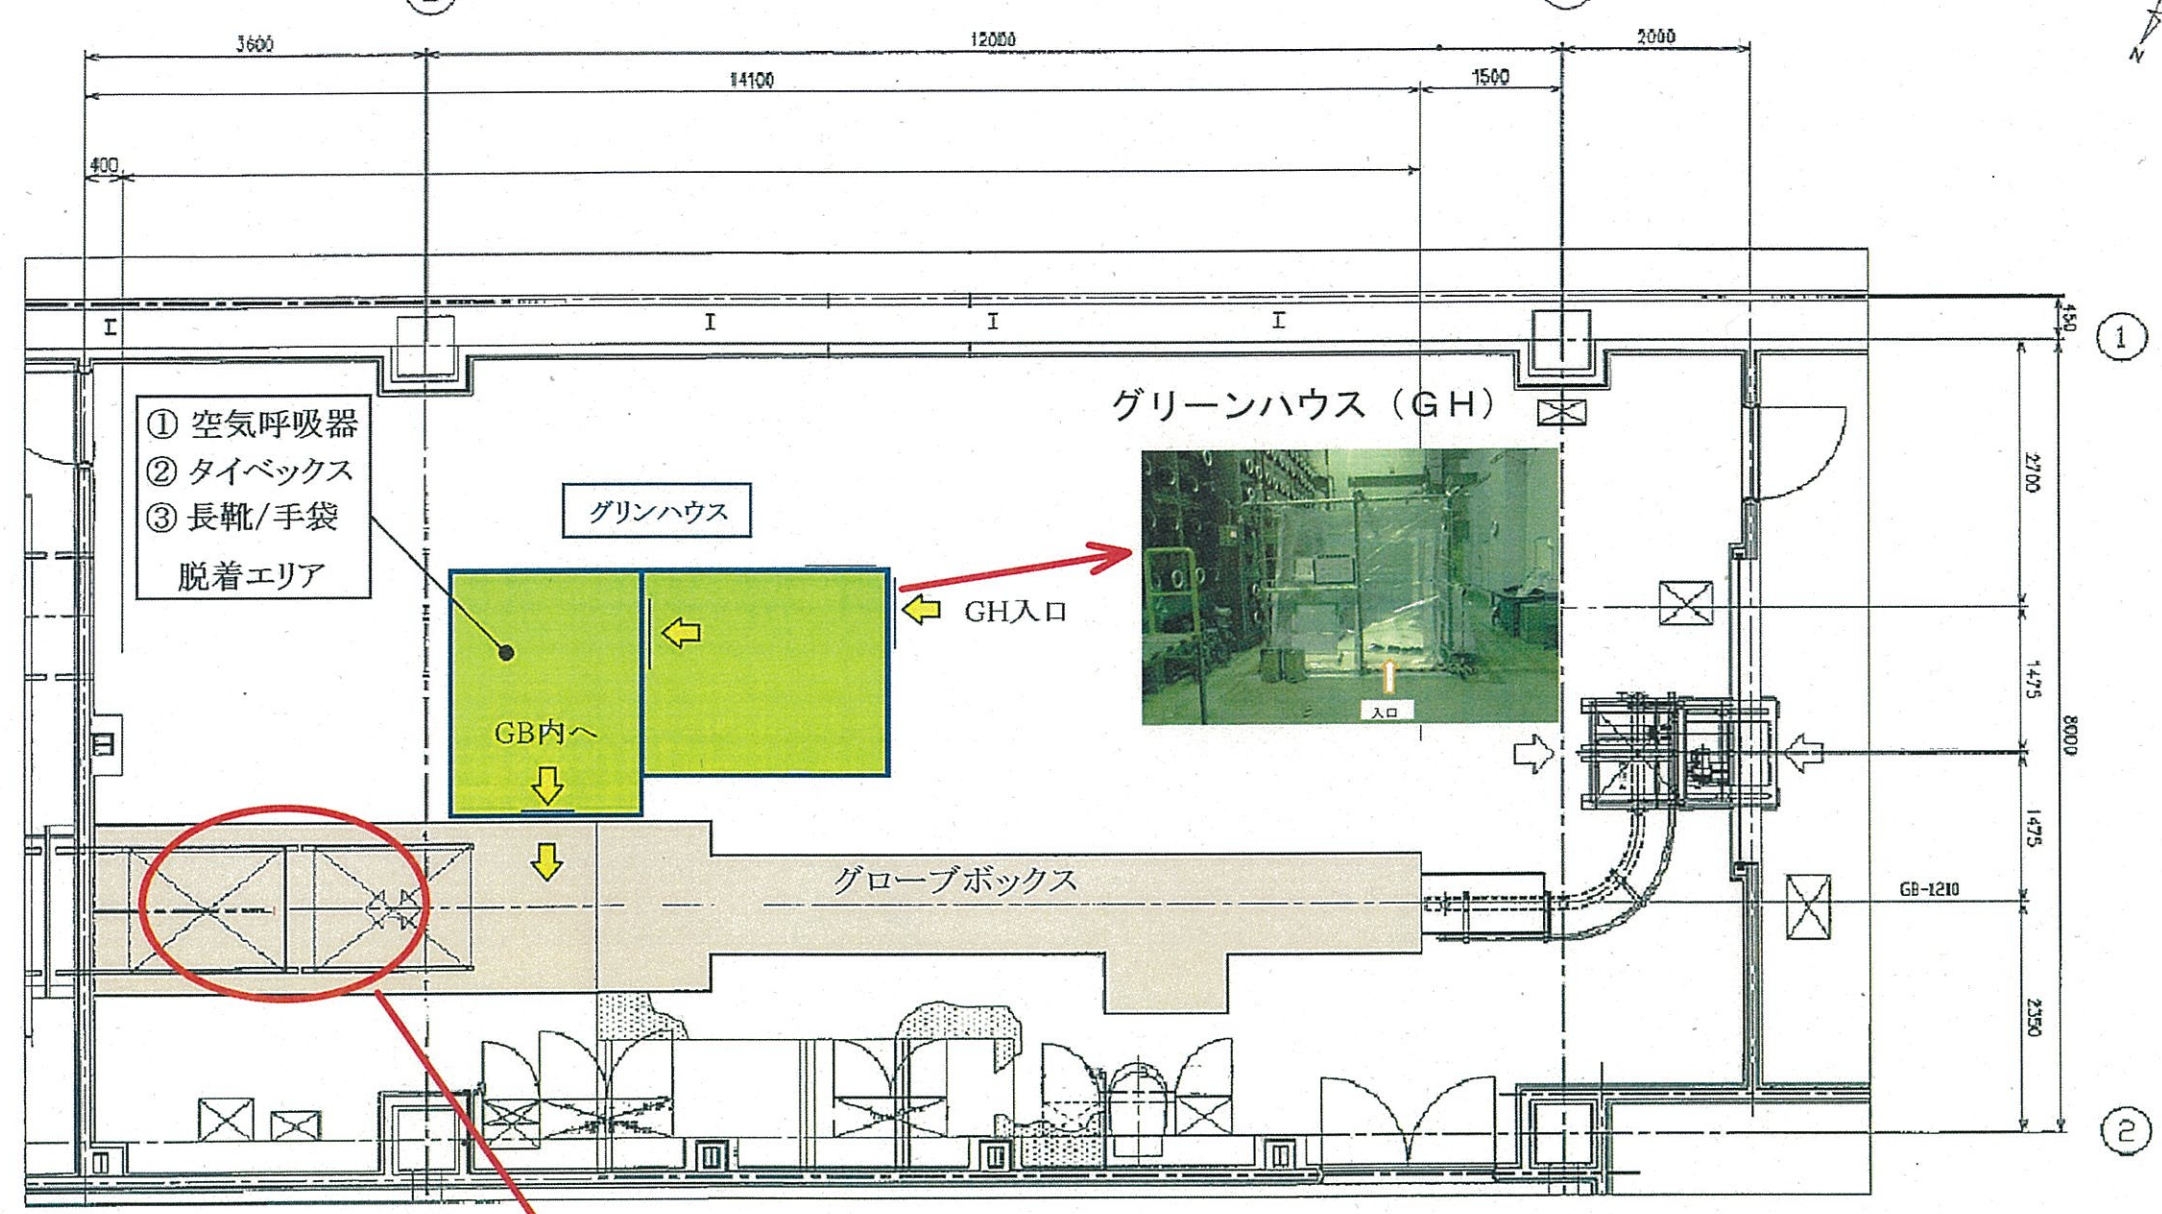

グローブボックス室 1階 平面図

グリーンハウス配置図

- ① 空気呼吸器
 - ② タイベックス
 - ③ 長靴/手袋
- 脱着エリア

グローブボックス (GB)

GB内機器 GHへ