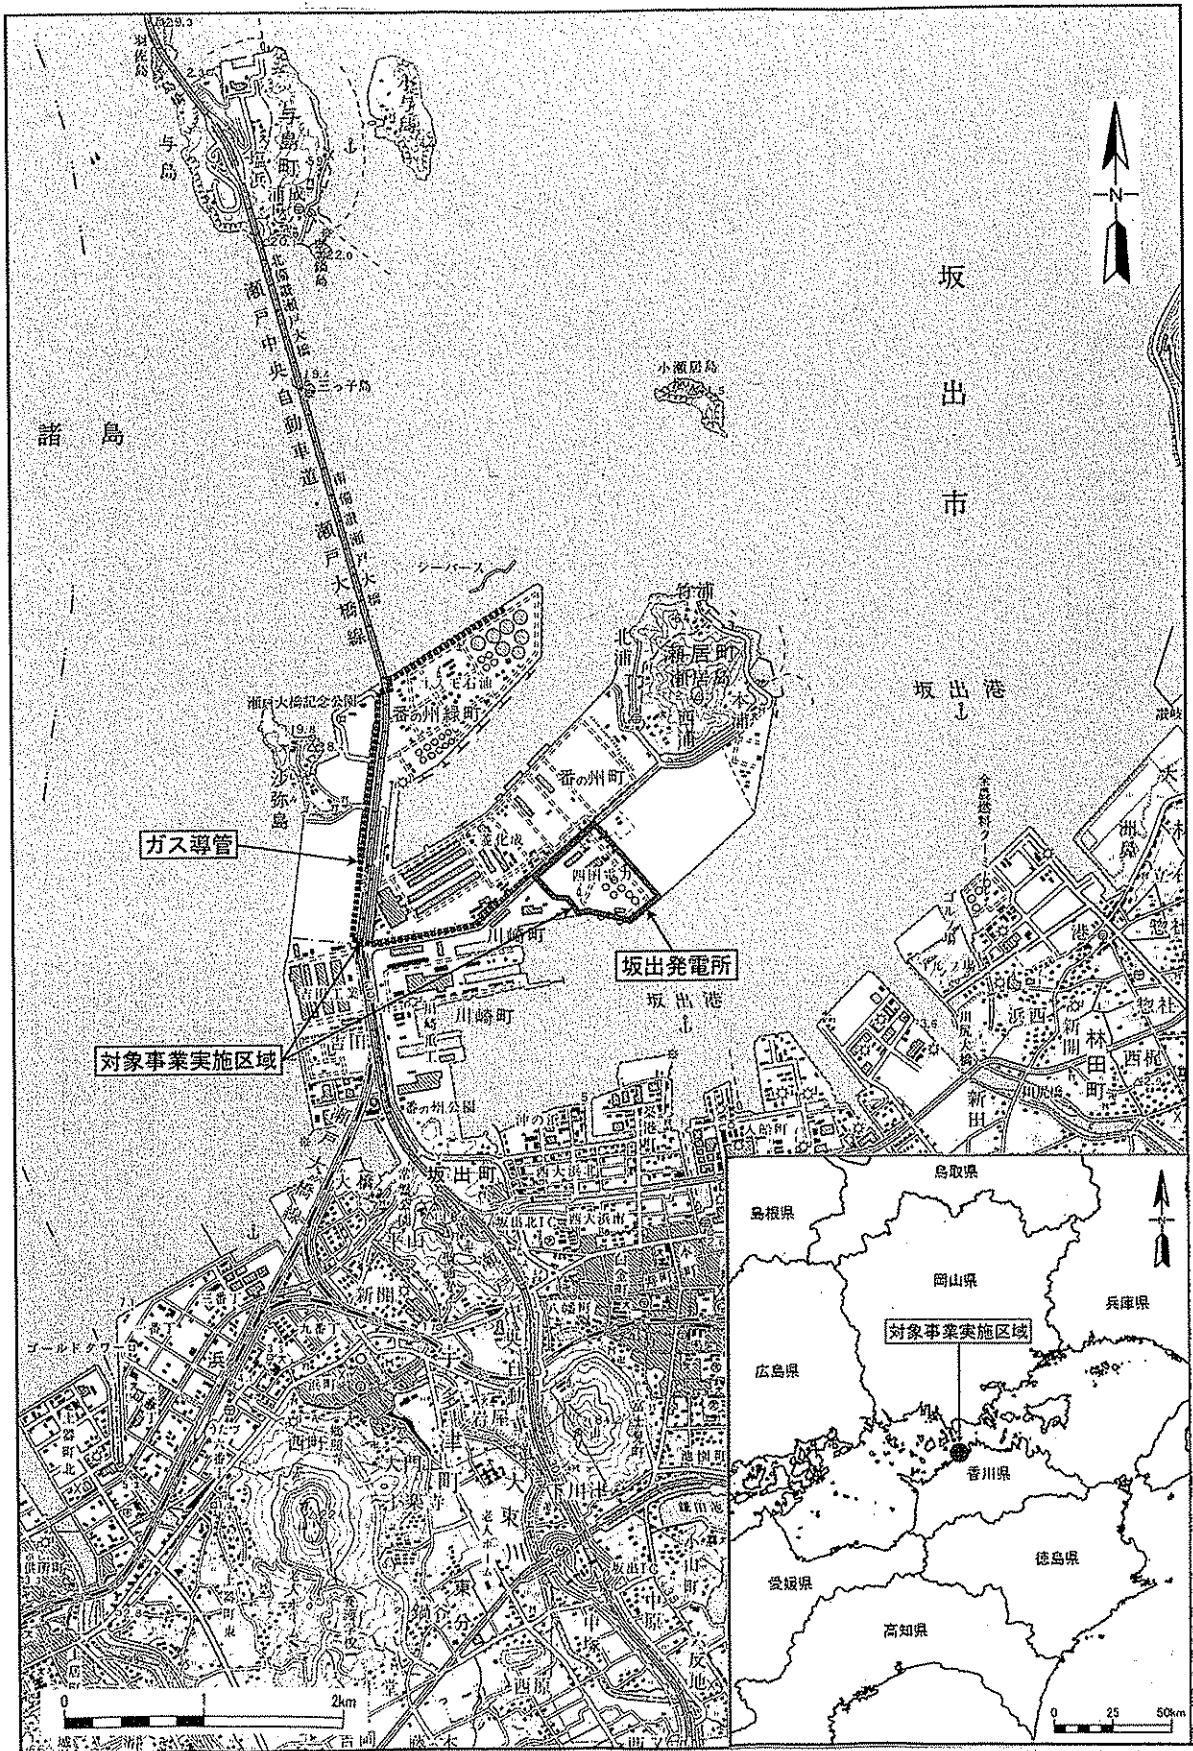

対象事業実施区域の位置及びその周囲の状況

出典：坂出發電所1号機リプレース計画環境影響評価準備書より作成