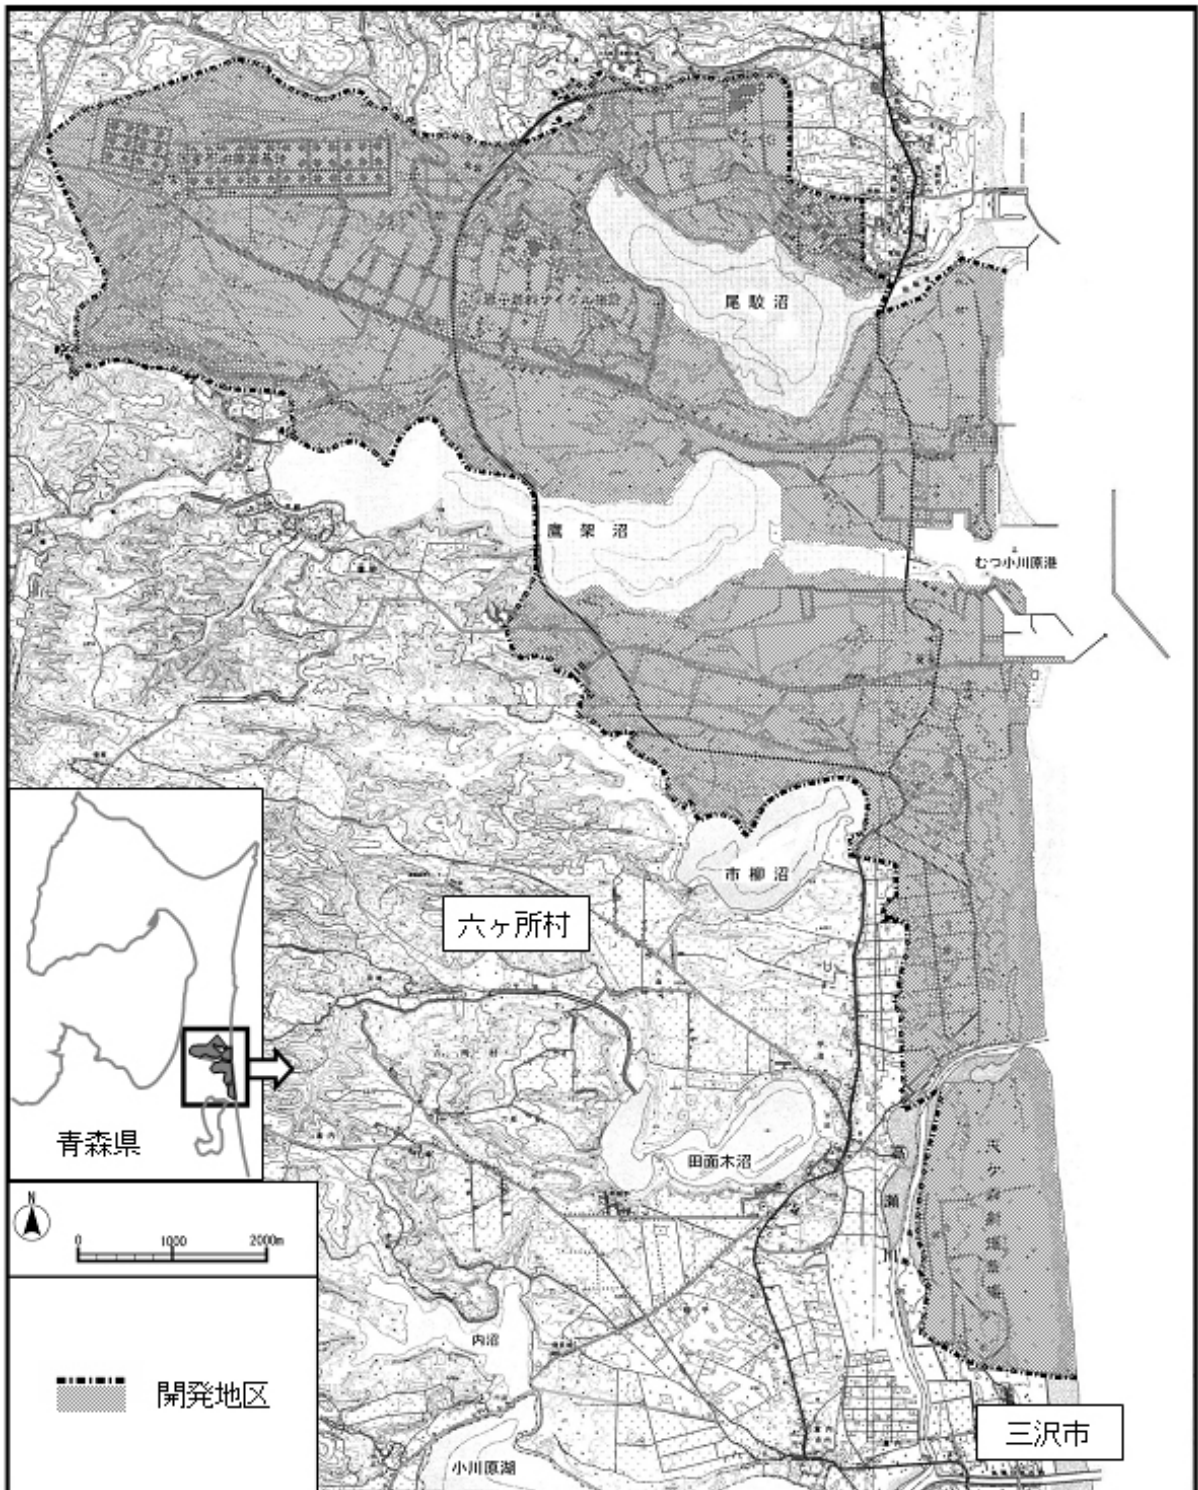

# むつ小川原開発地区の位置

※新むつ小川原開発基本計画素案に係る環境影響評価書より作成