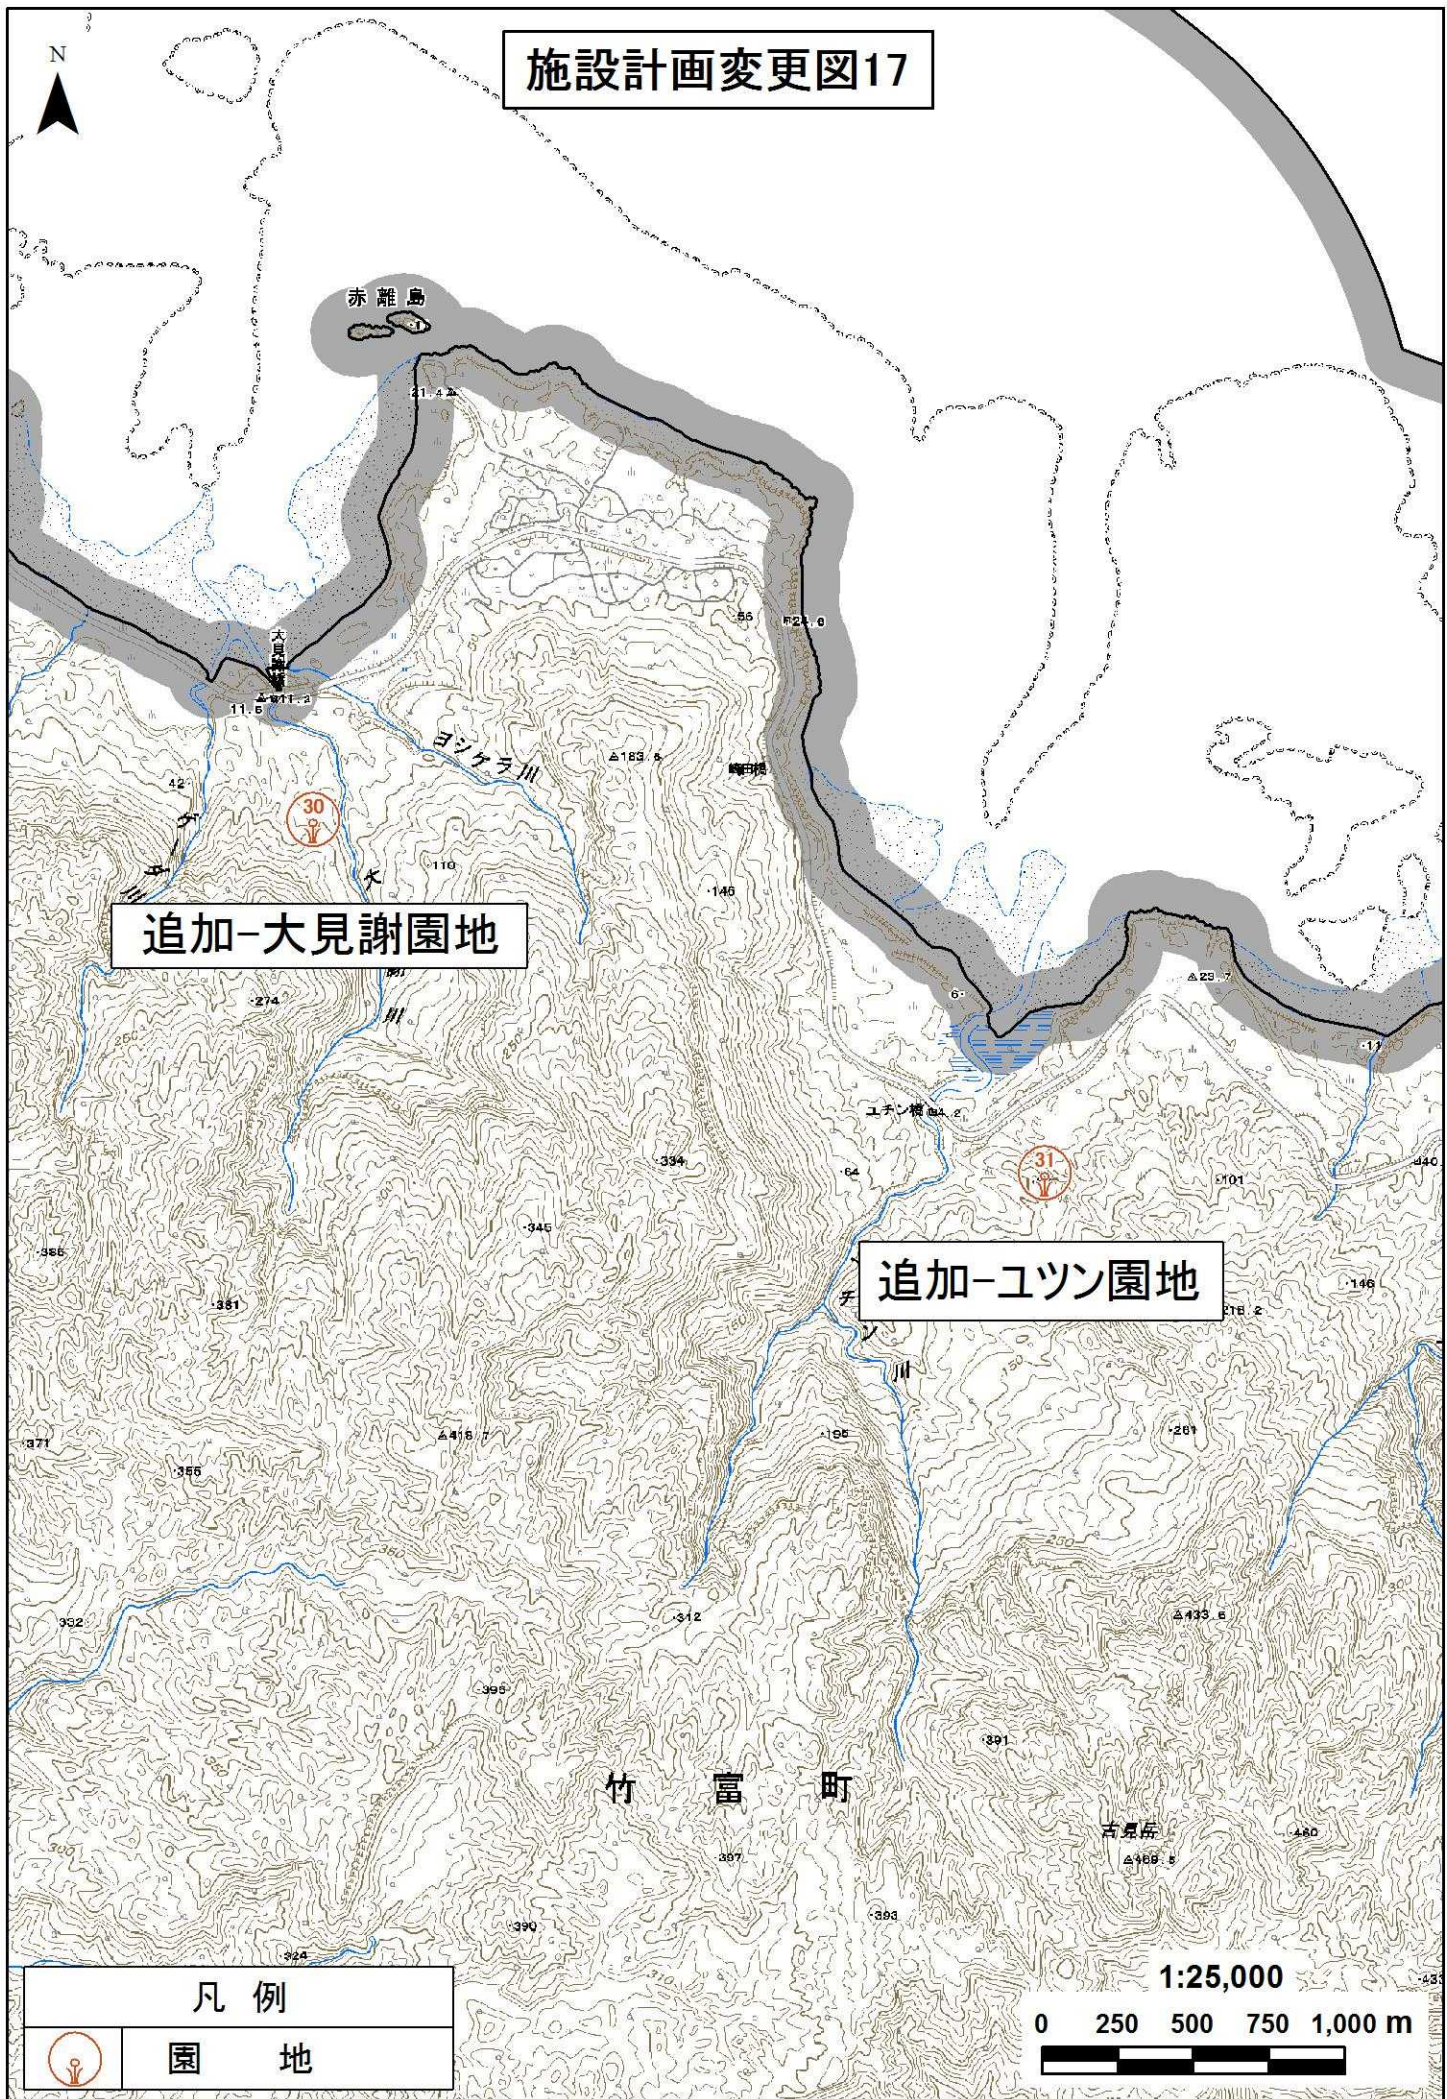

施設計画変更図17

追加-大見謝園地

追加-ユツン園地

竹 富 町

古見島

凡 例	
	園 地

1:25,000

0 250 500 750 1,000 m

「この地図は、国土地理院長の承認を得て、同院発行の20万分の1 地勢図、5万分の1地形図及び2万5千分の1地形図を複製したものである。(承認番号 平27情複、第201号)」