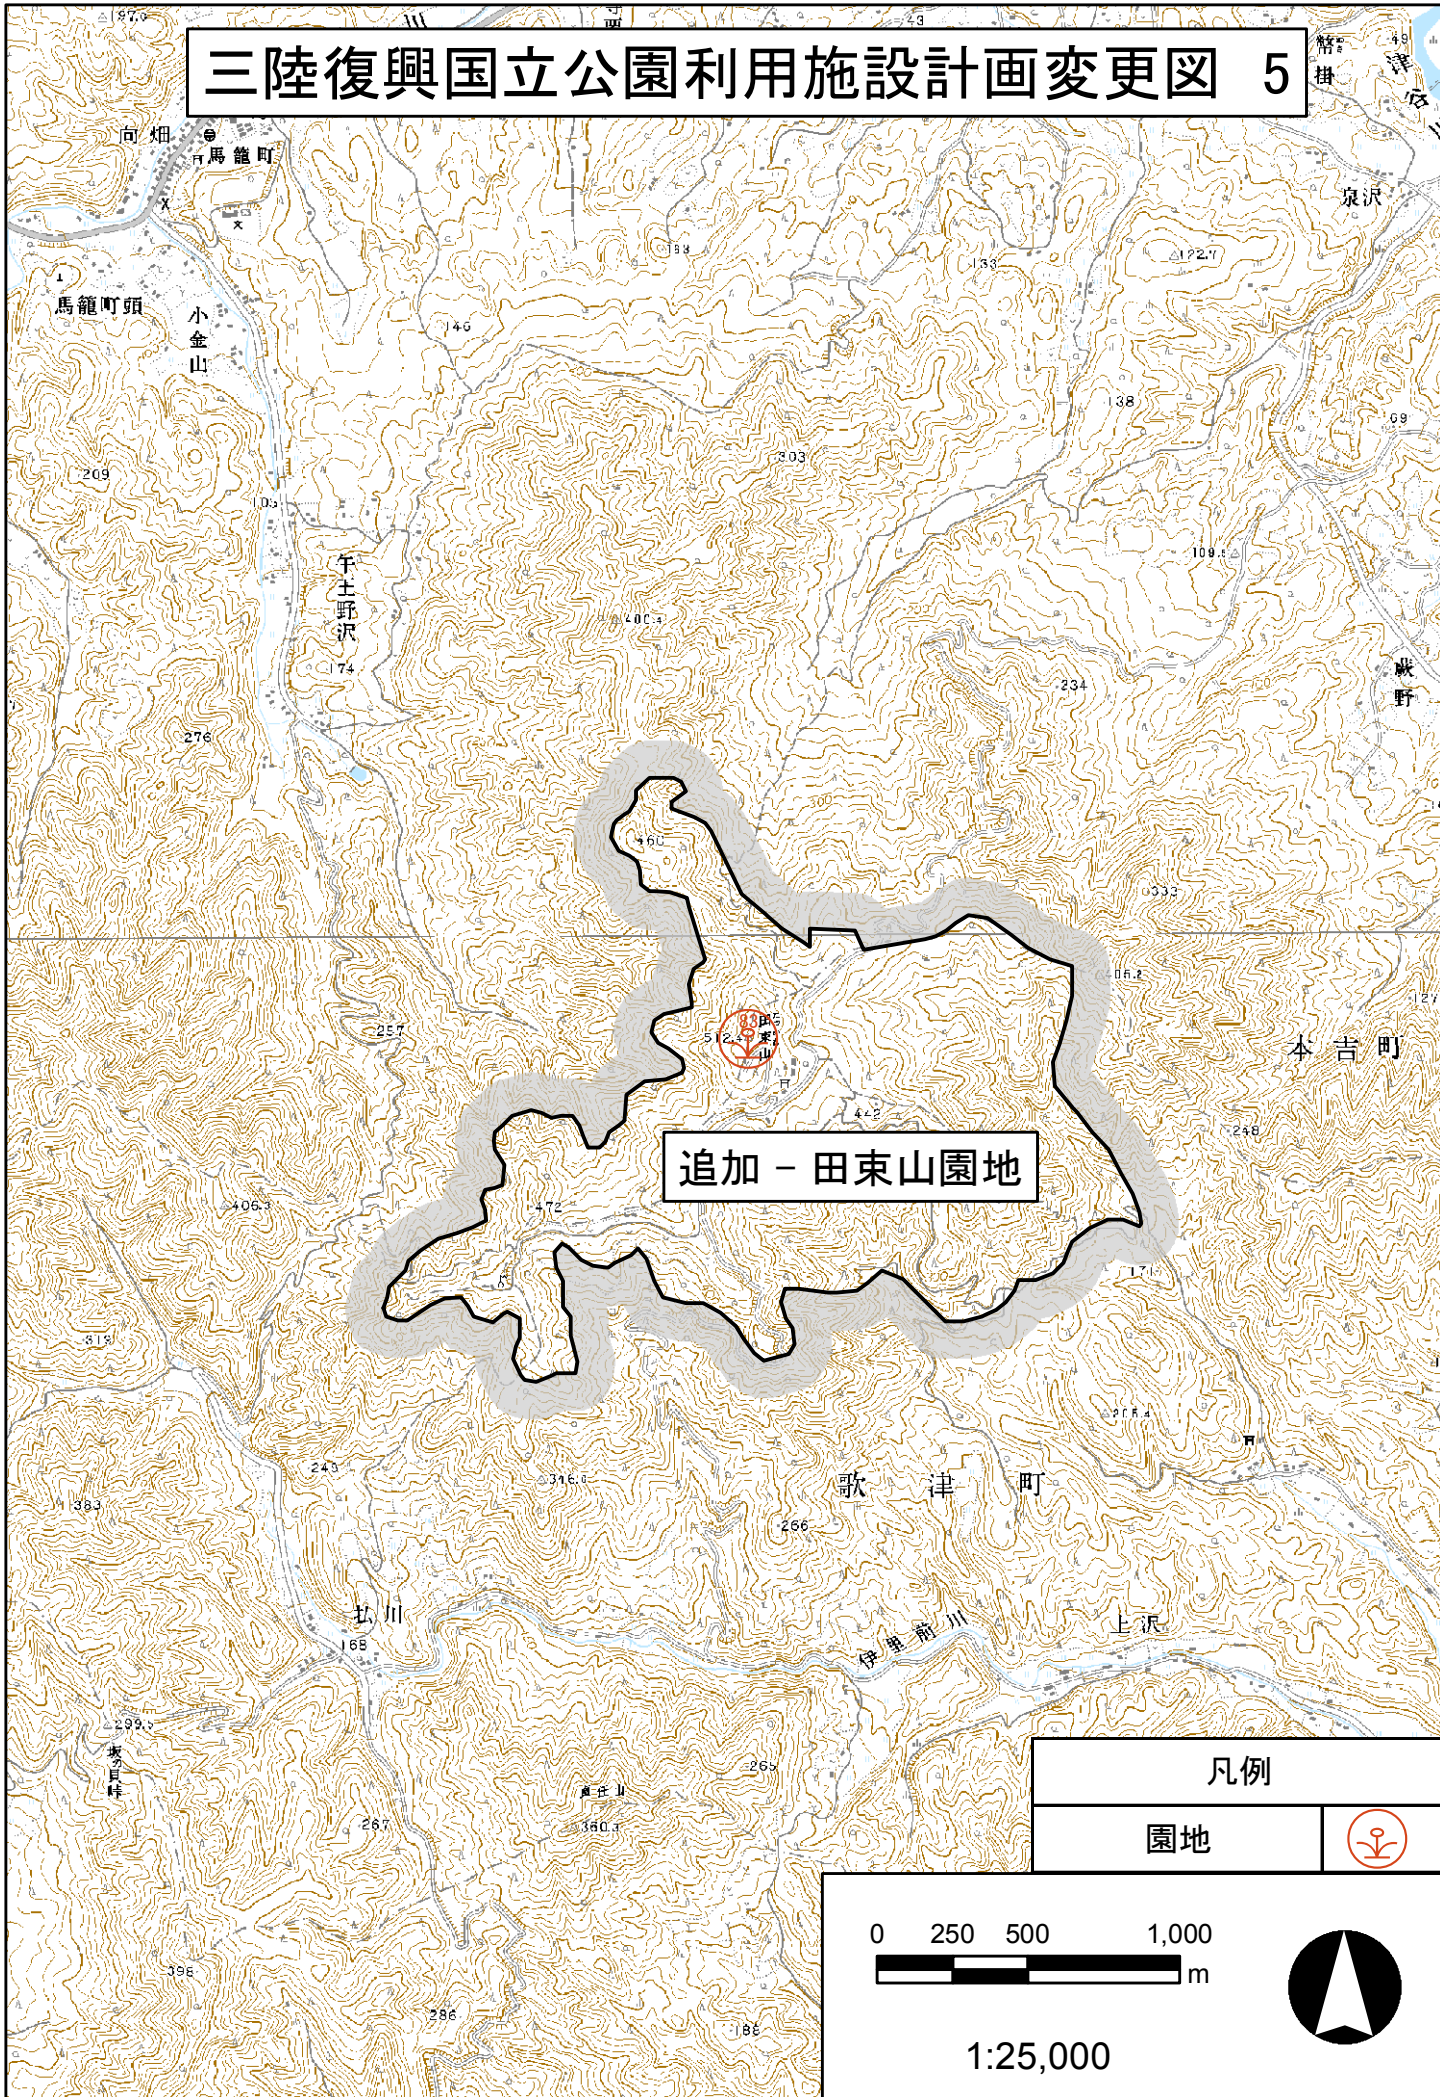

三陸復興国立公園利用施設計画変更図 5

追加 - 田東山園地

凡例	
園地	

0 250 500 1,000 m

1:25,000