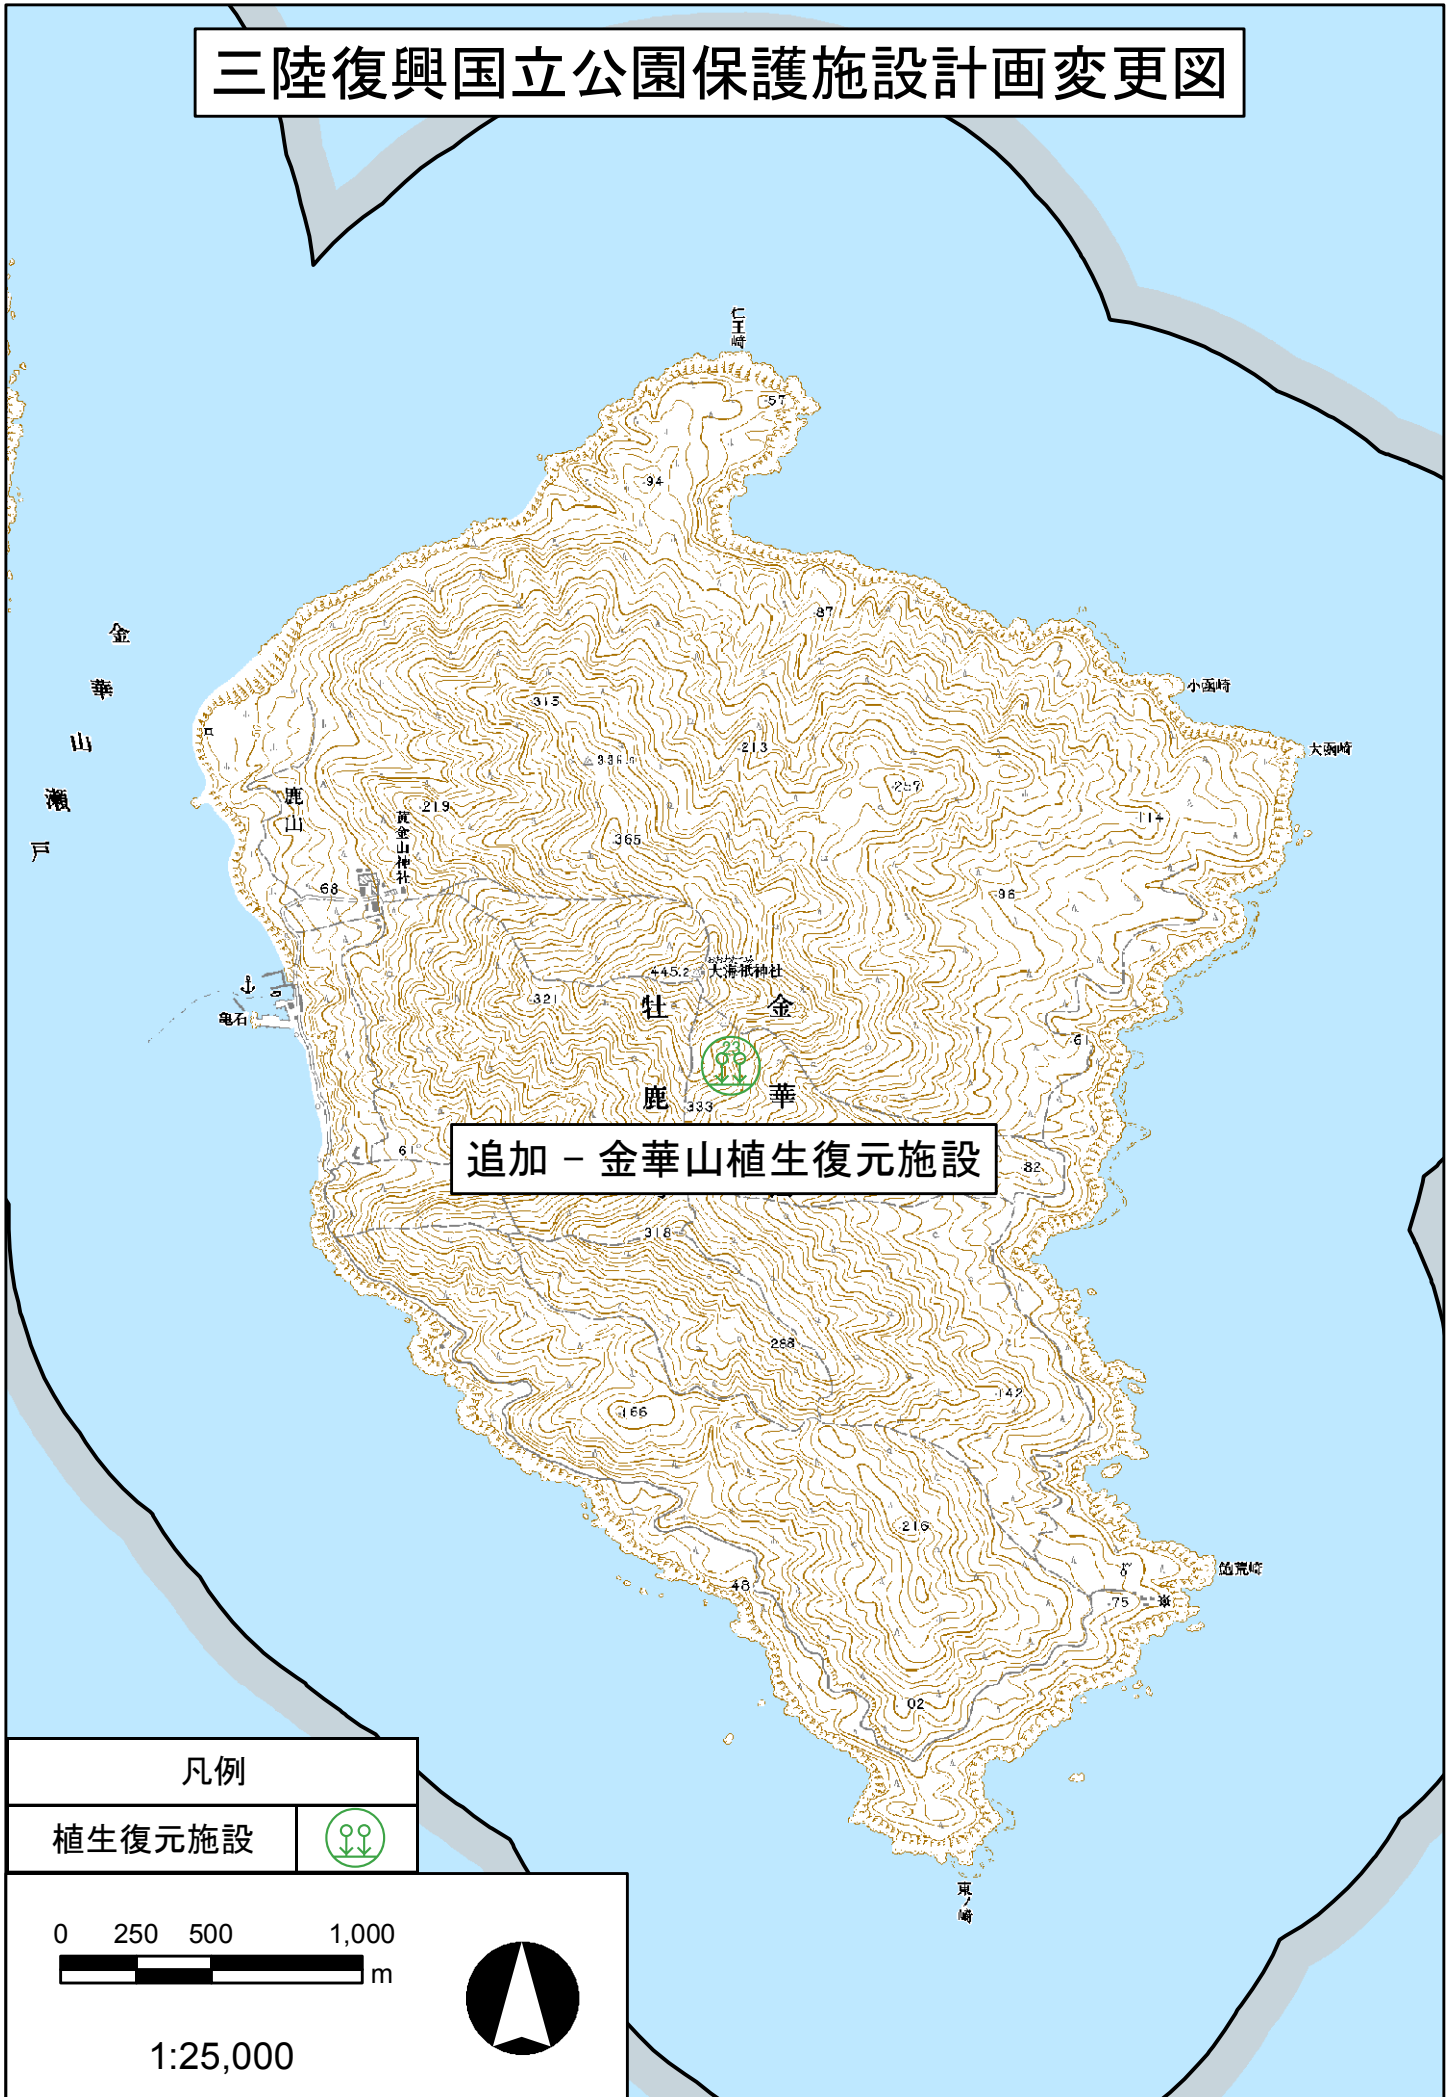

三陸復興国立公園保護施設計画変更図

凡例

植生復元施設

0 250 500 1,000
m

1:25,000