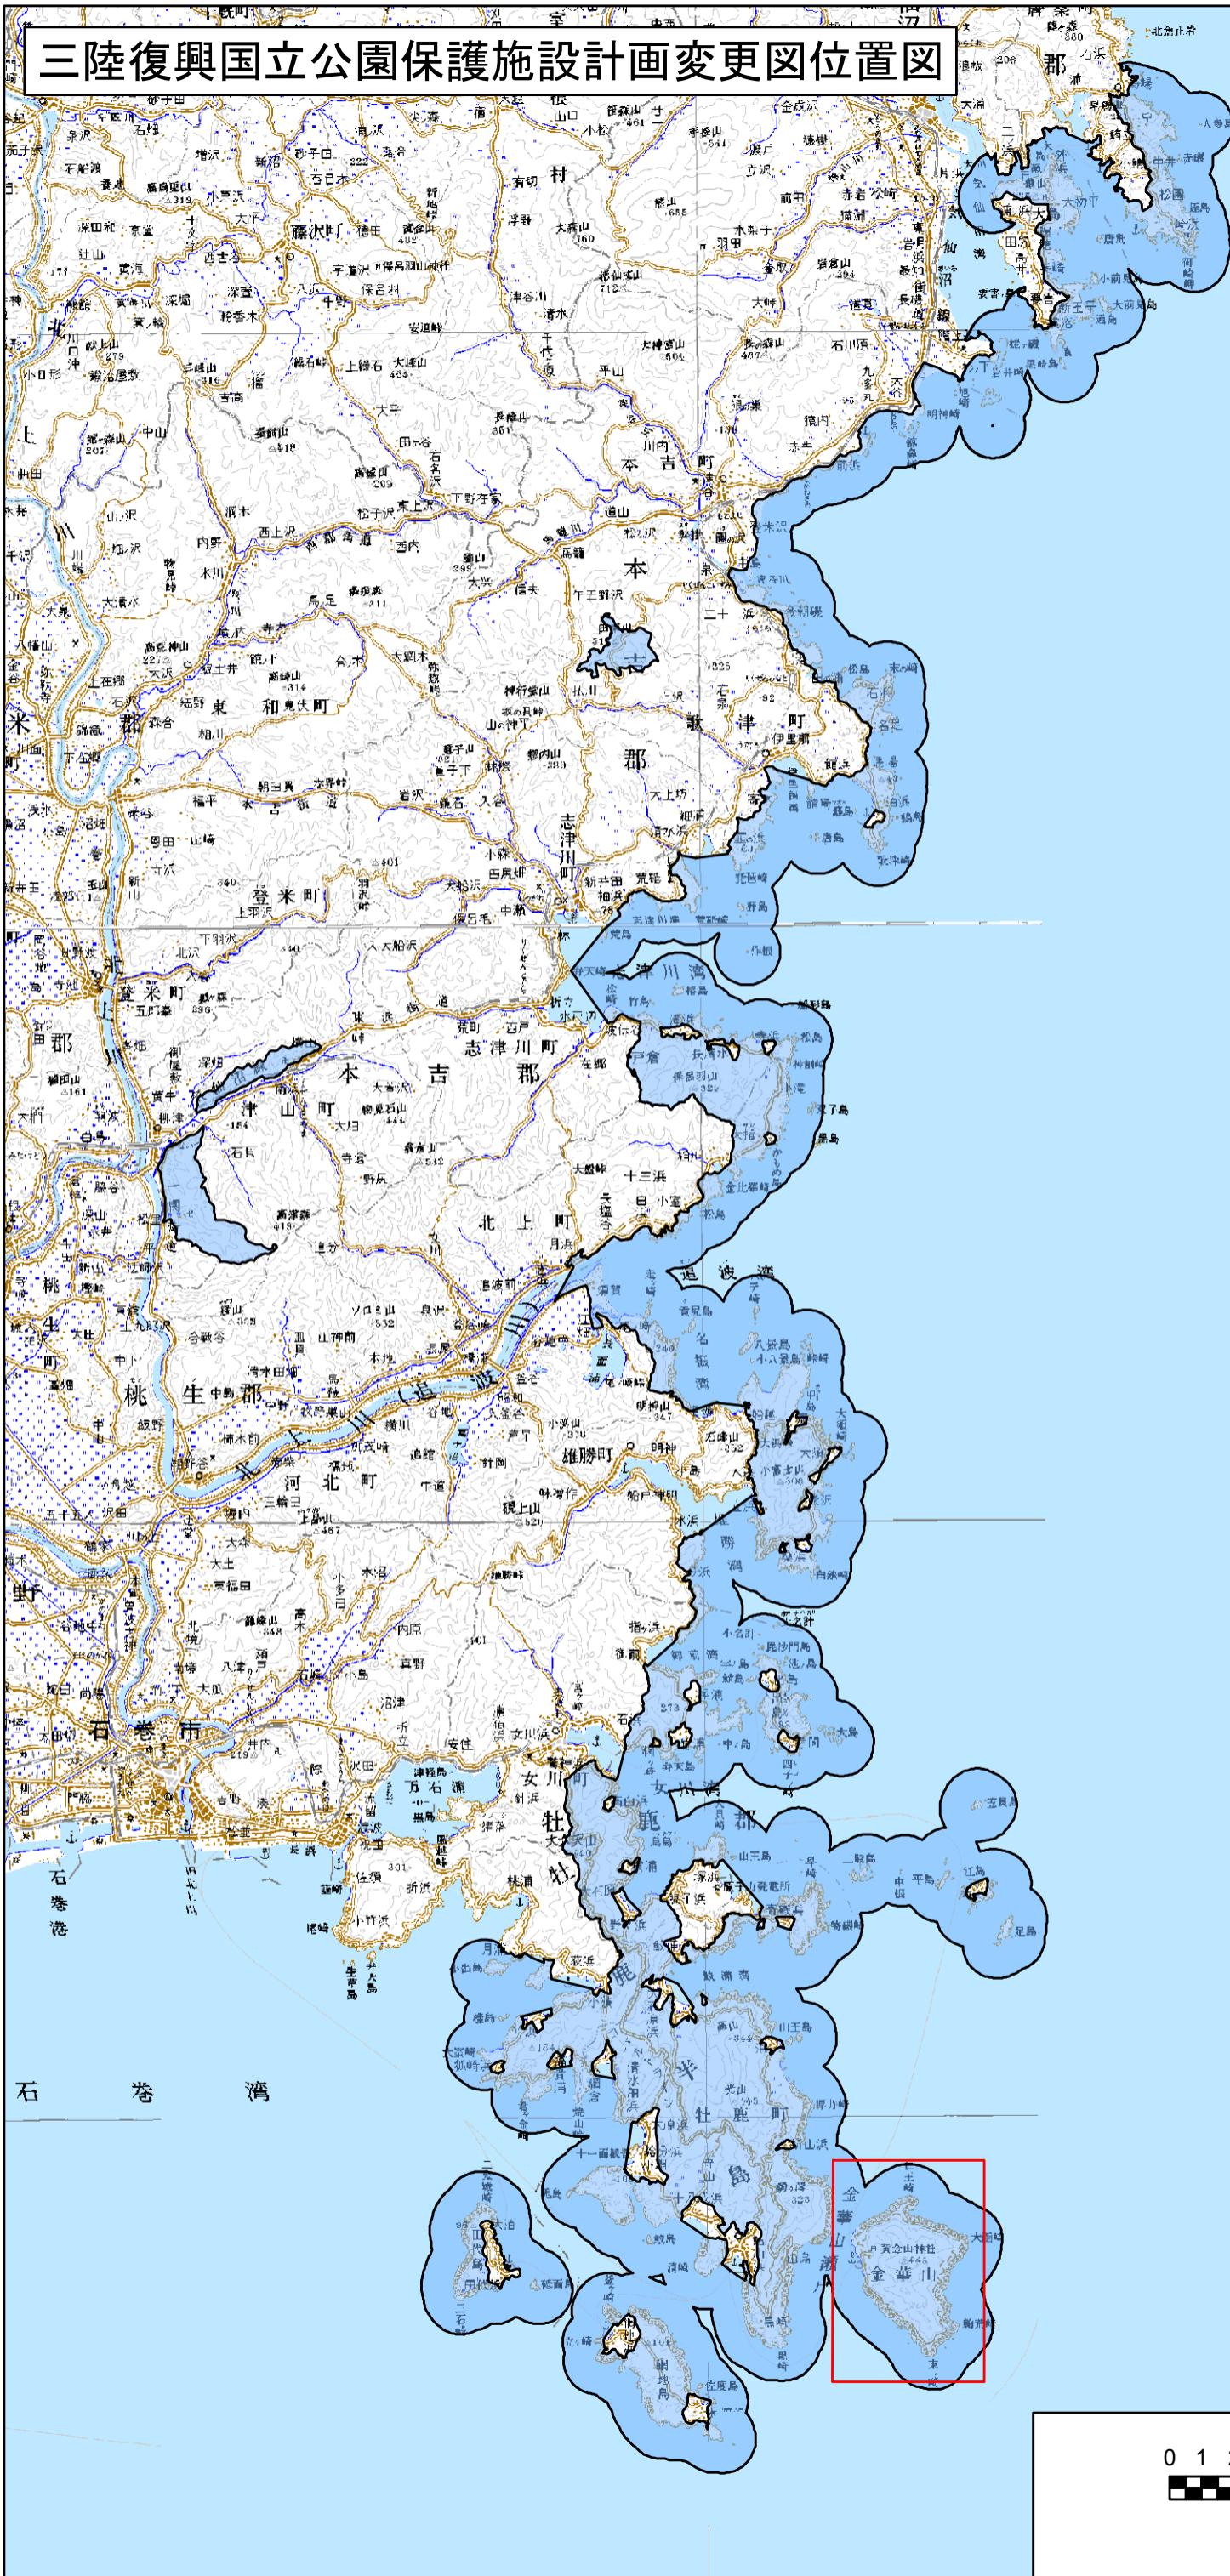

# 三陸復興国立公園保護施設計画変更図位置図

## 凡例

公園区域

1:200,000