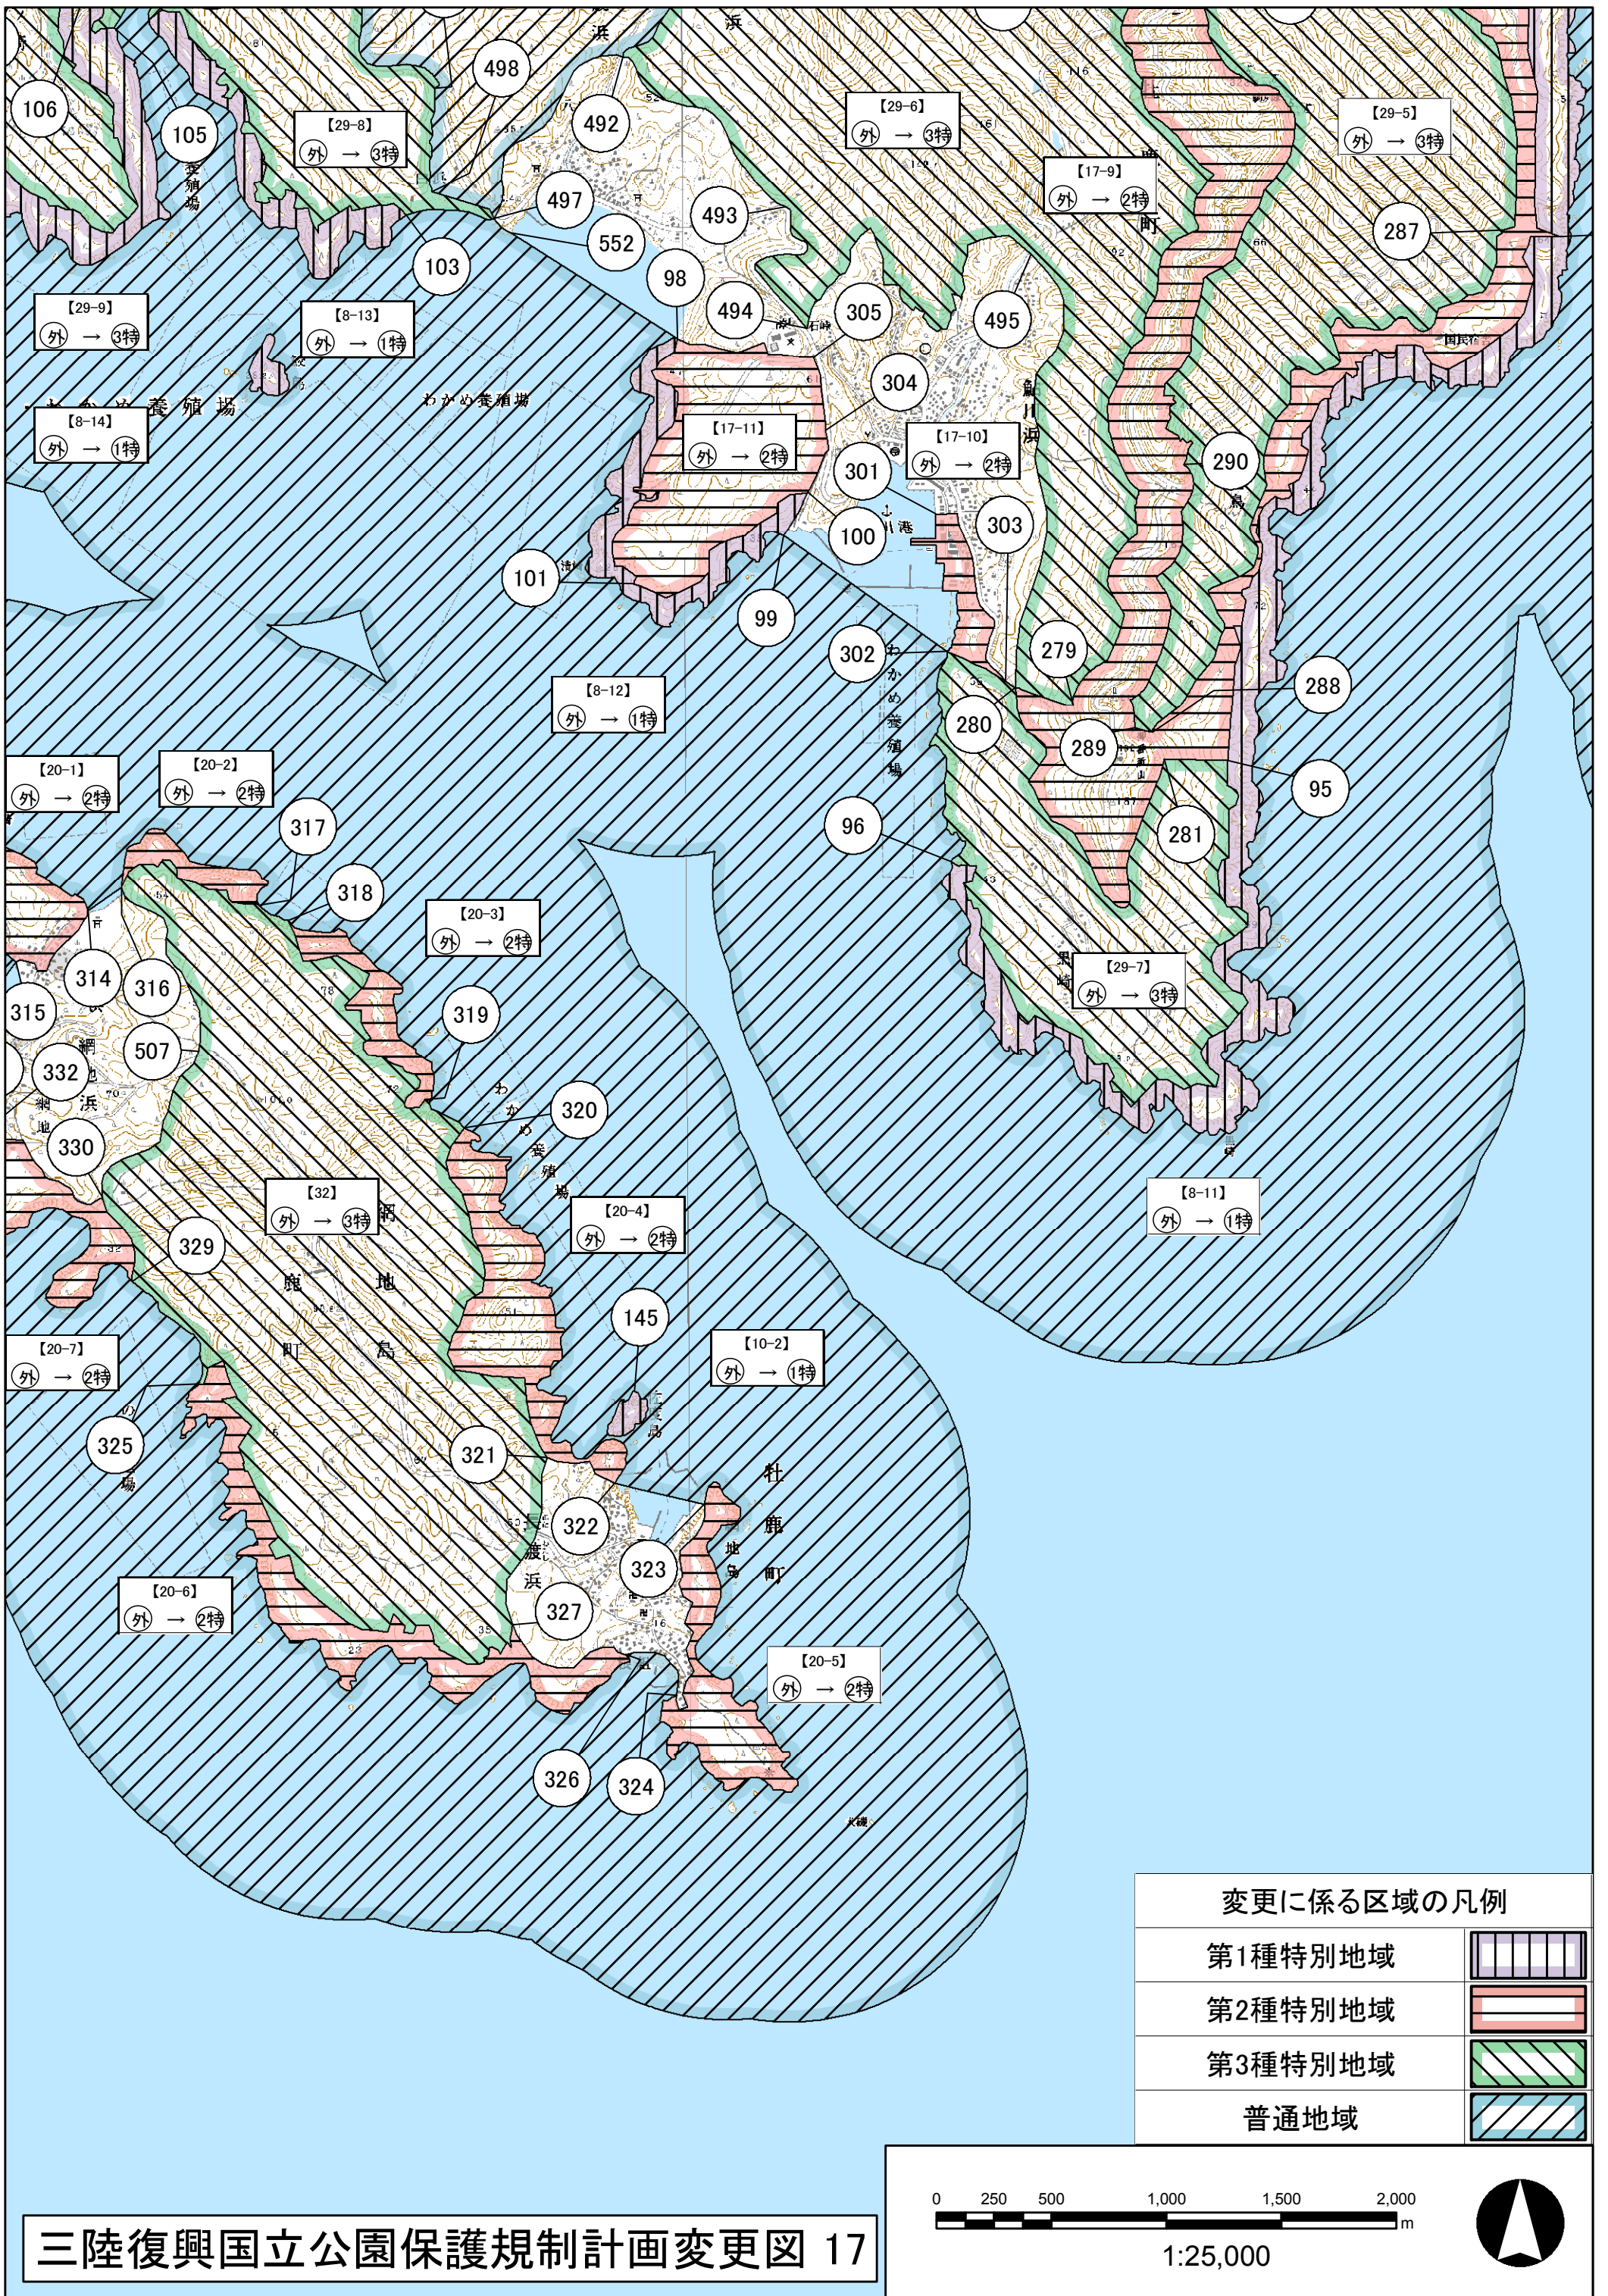

変更に係る区域の凡例

第1種特別地域

第2種特別地域

第3種特別地域

普通地域

1:25,000

変更に係る区域の凡例

第1種特別地域	
第2種特別地域	
第3種特別地域	
普通地域	

1:25,000

三陸復興国立公園保護規制計画変更図 17