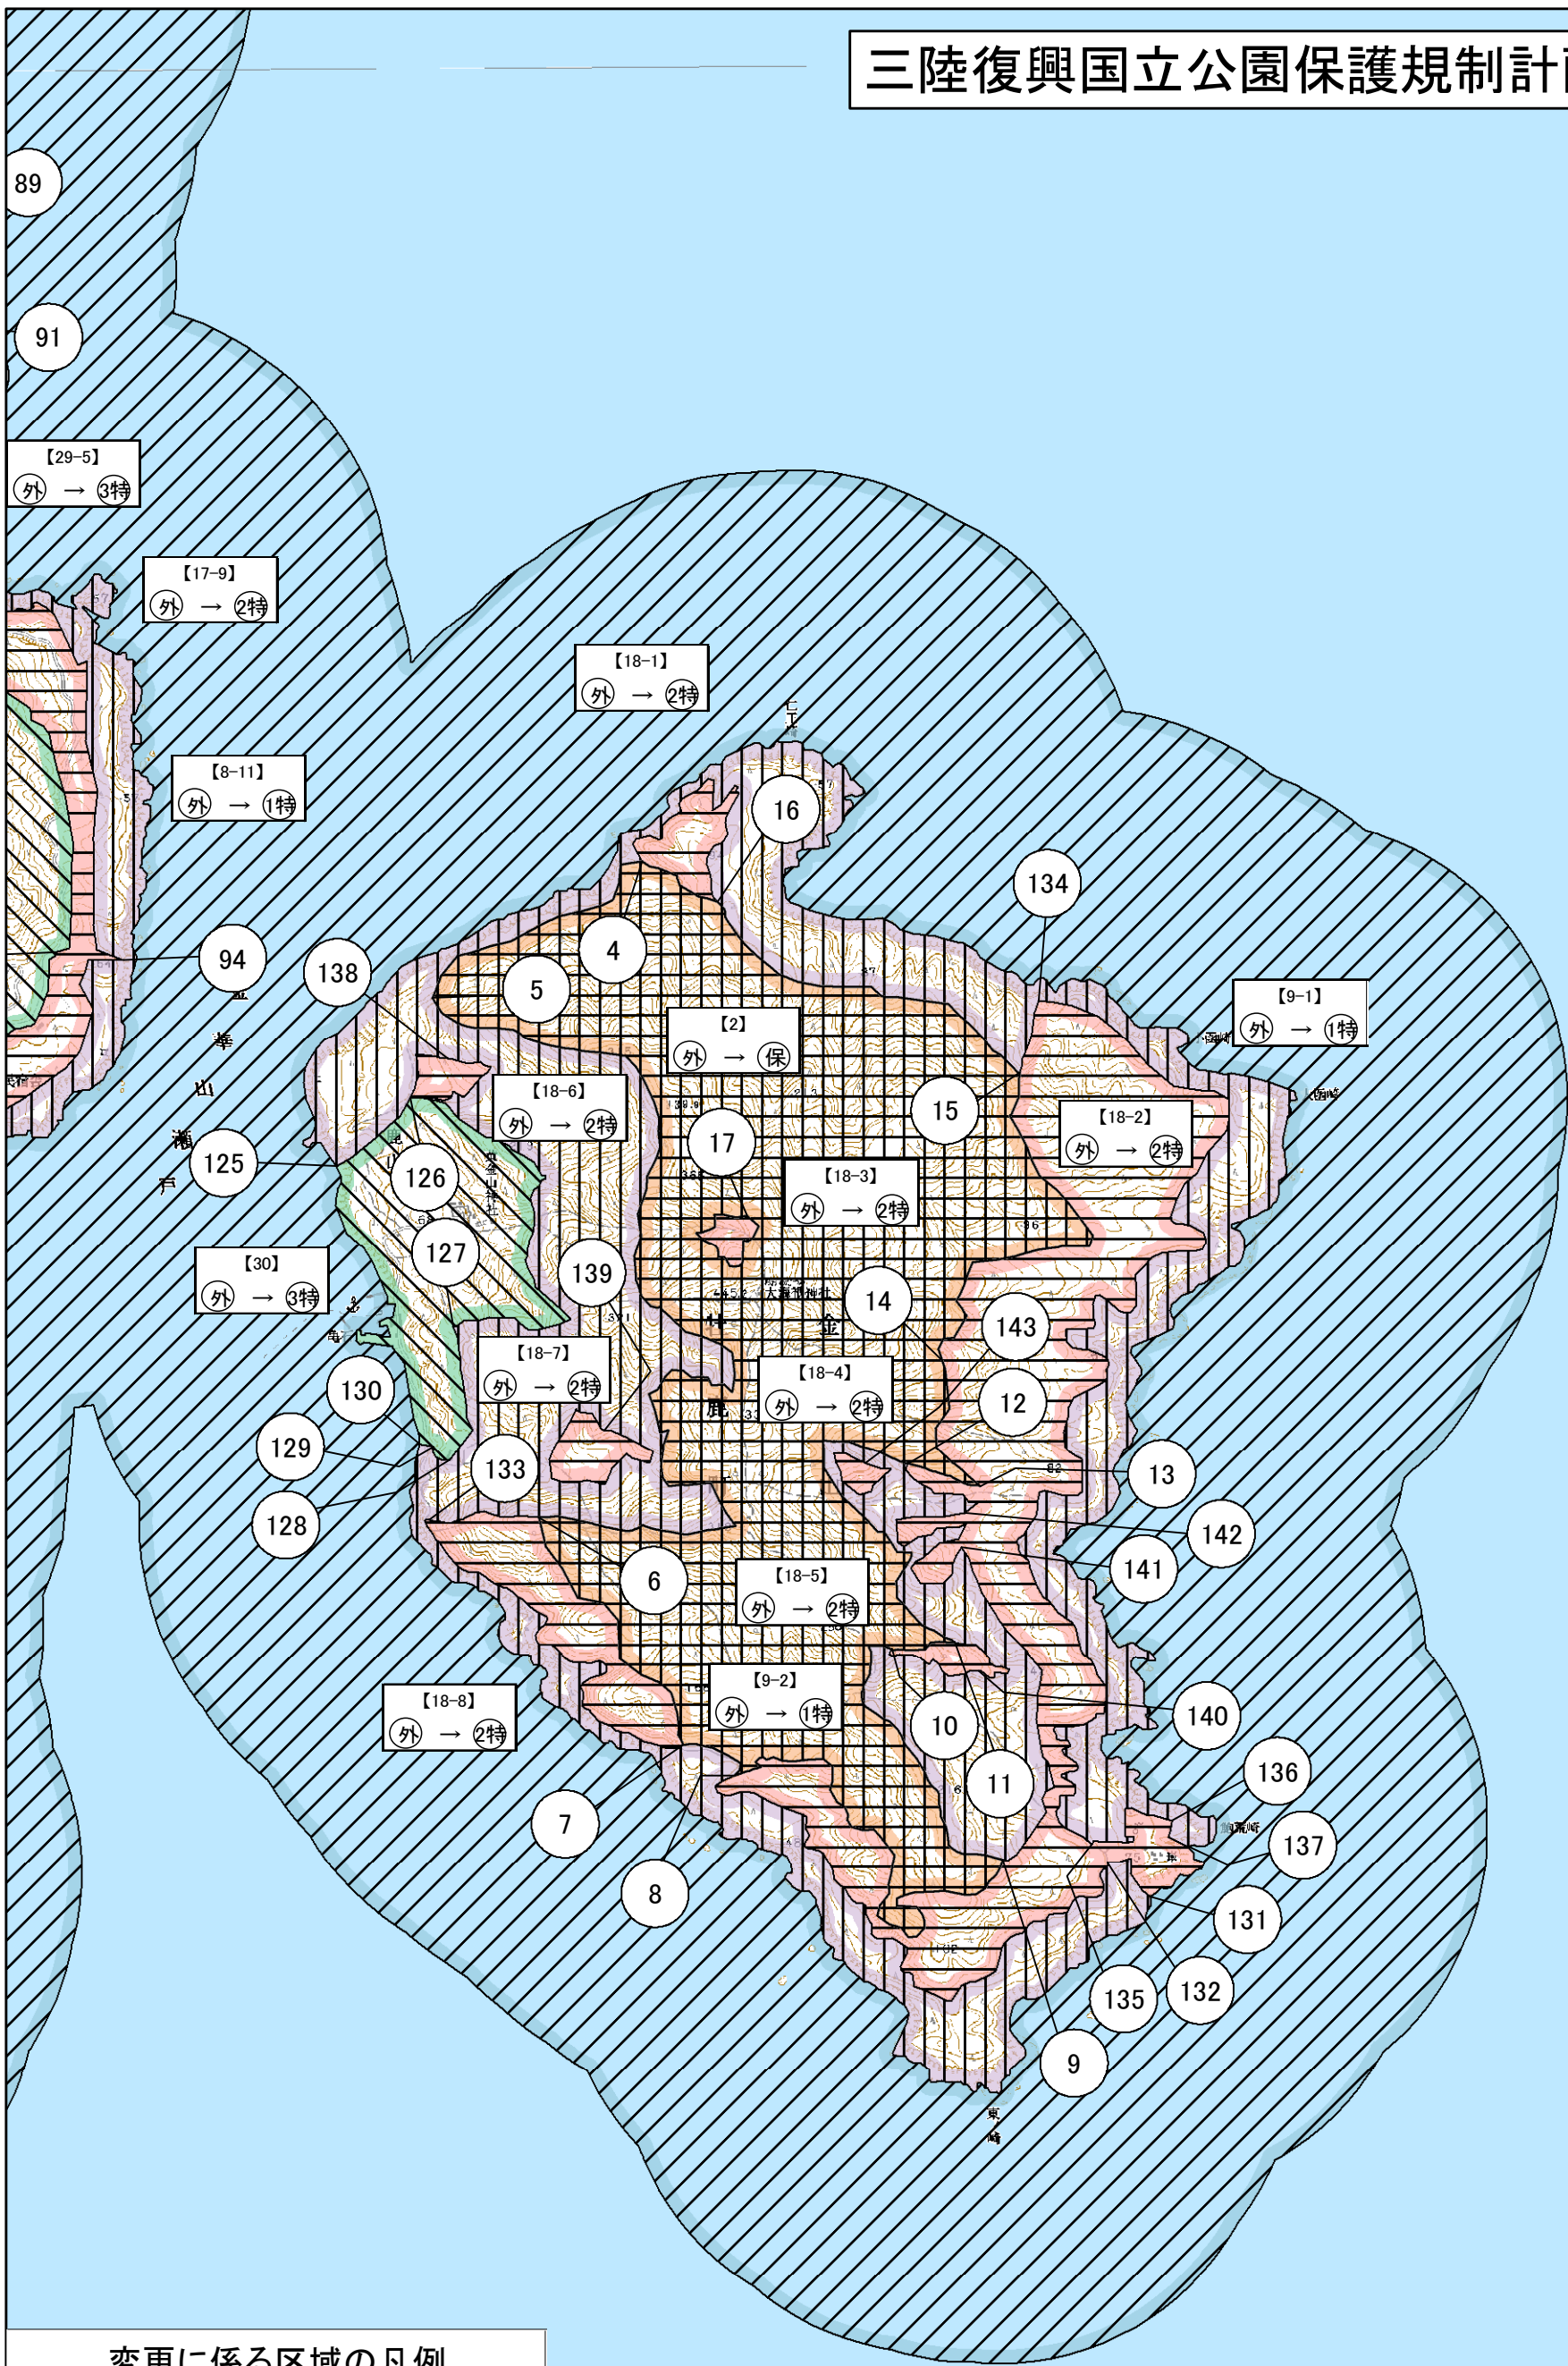

三陸復興国立公園保護規制計画変更図 13

0 250 500 1,000 1,500 m

1:25,000

変更に係る区域の凡例

第1種特別地域	
第2種特別地域	
第3種特別地域	
普通地域	

562

【19】
外 → 2特

【31】
外 → 3特

310

三陸復興国立公園保護規制計画変更図 14

変更に係る区域の凡例

第1種特別地域	
第2種特別地域	
第3種特別地域	
普通地域	

1:25,000

変更に係る区域の凡例

特別保護地区	
第1種特別地域	
第2種特別地域	
第3種特別地域	
普通地域	