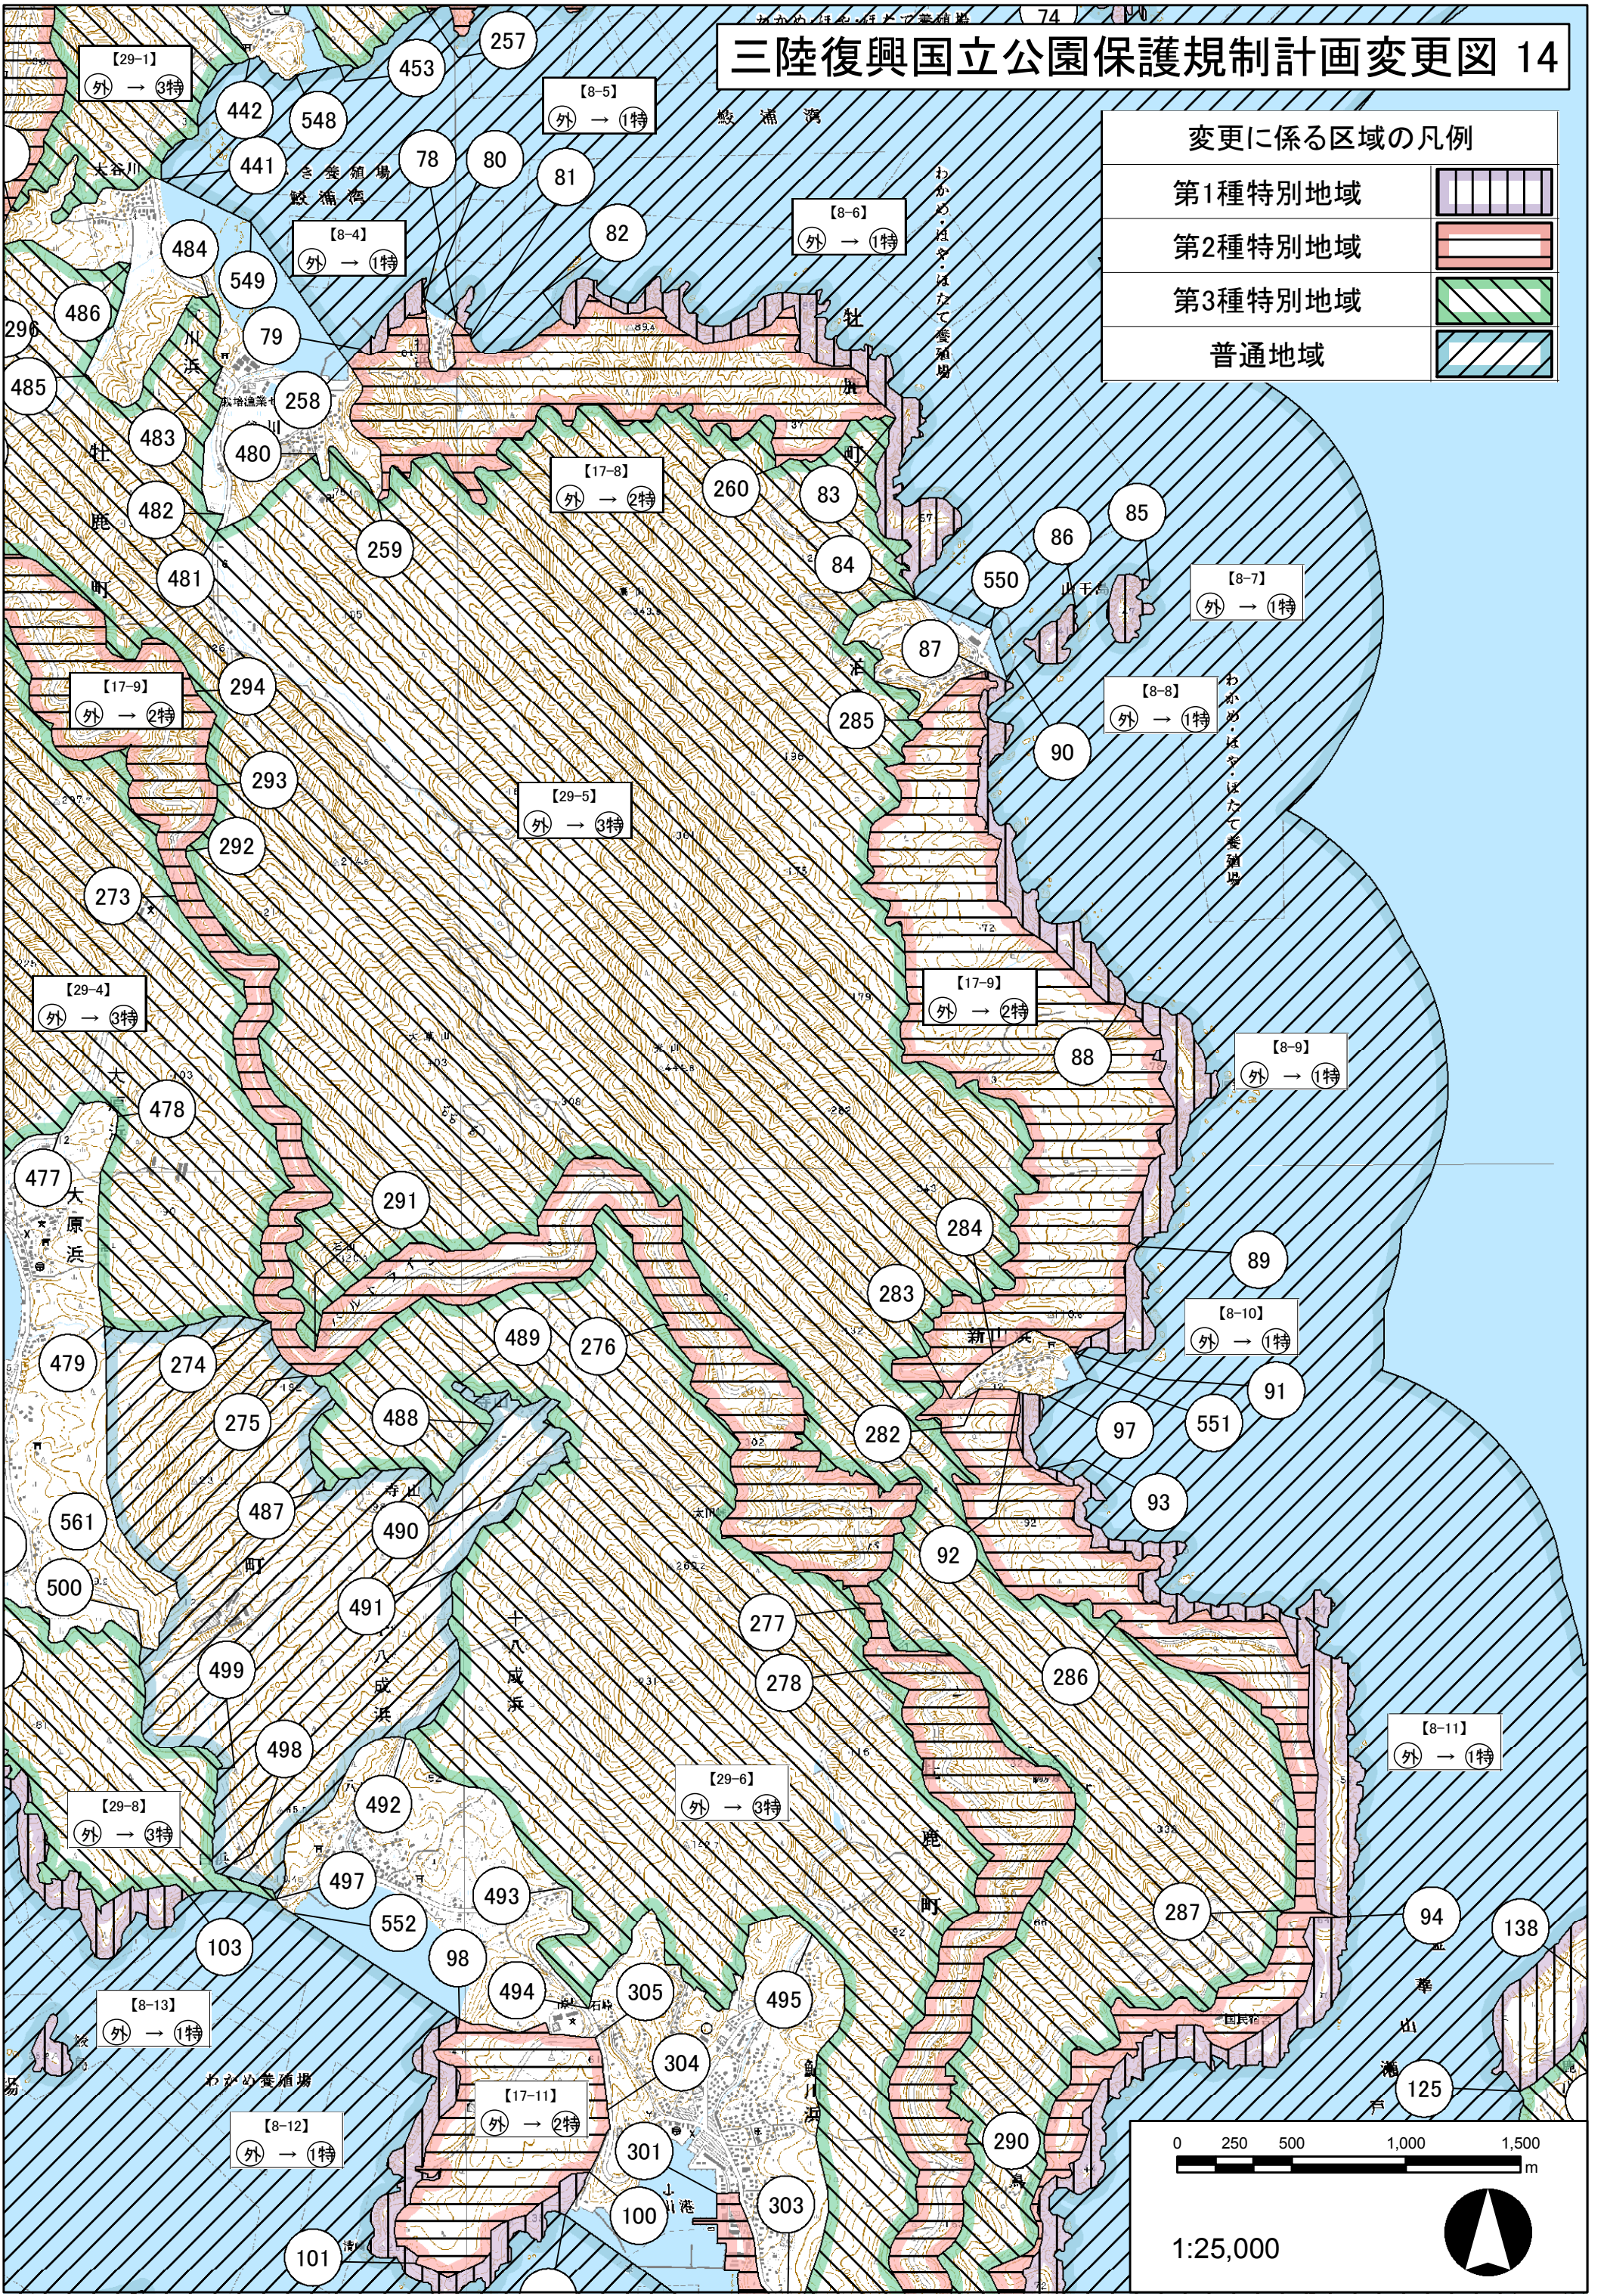

三陸復興国立公園保護規制計画変更図 13

0 250 500 1,000 1,500 m

1:25,000

変更に係る区域の凡例

第1種特別地域	
第2種特別地域	
第3種特別地域	
普通地域	

562

【19】
外 → 2特

【31】
外 → 3特

310

三陸復興国立公園保護規制計画変更図 14

変更に係る区域の凡例

第1種特別地域	
第2種特別地域	
第3種特別地域	
普通地域	

1:25,000

変更に係る区域の凡例

特別保護地区	
第1種特別地域	
第2種特別地域	
第3種特別地域	
普通地域	