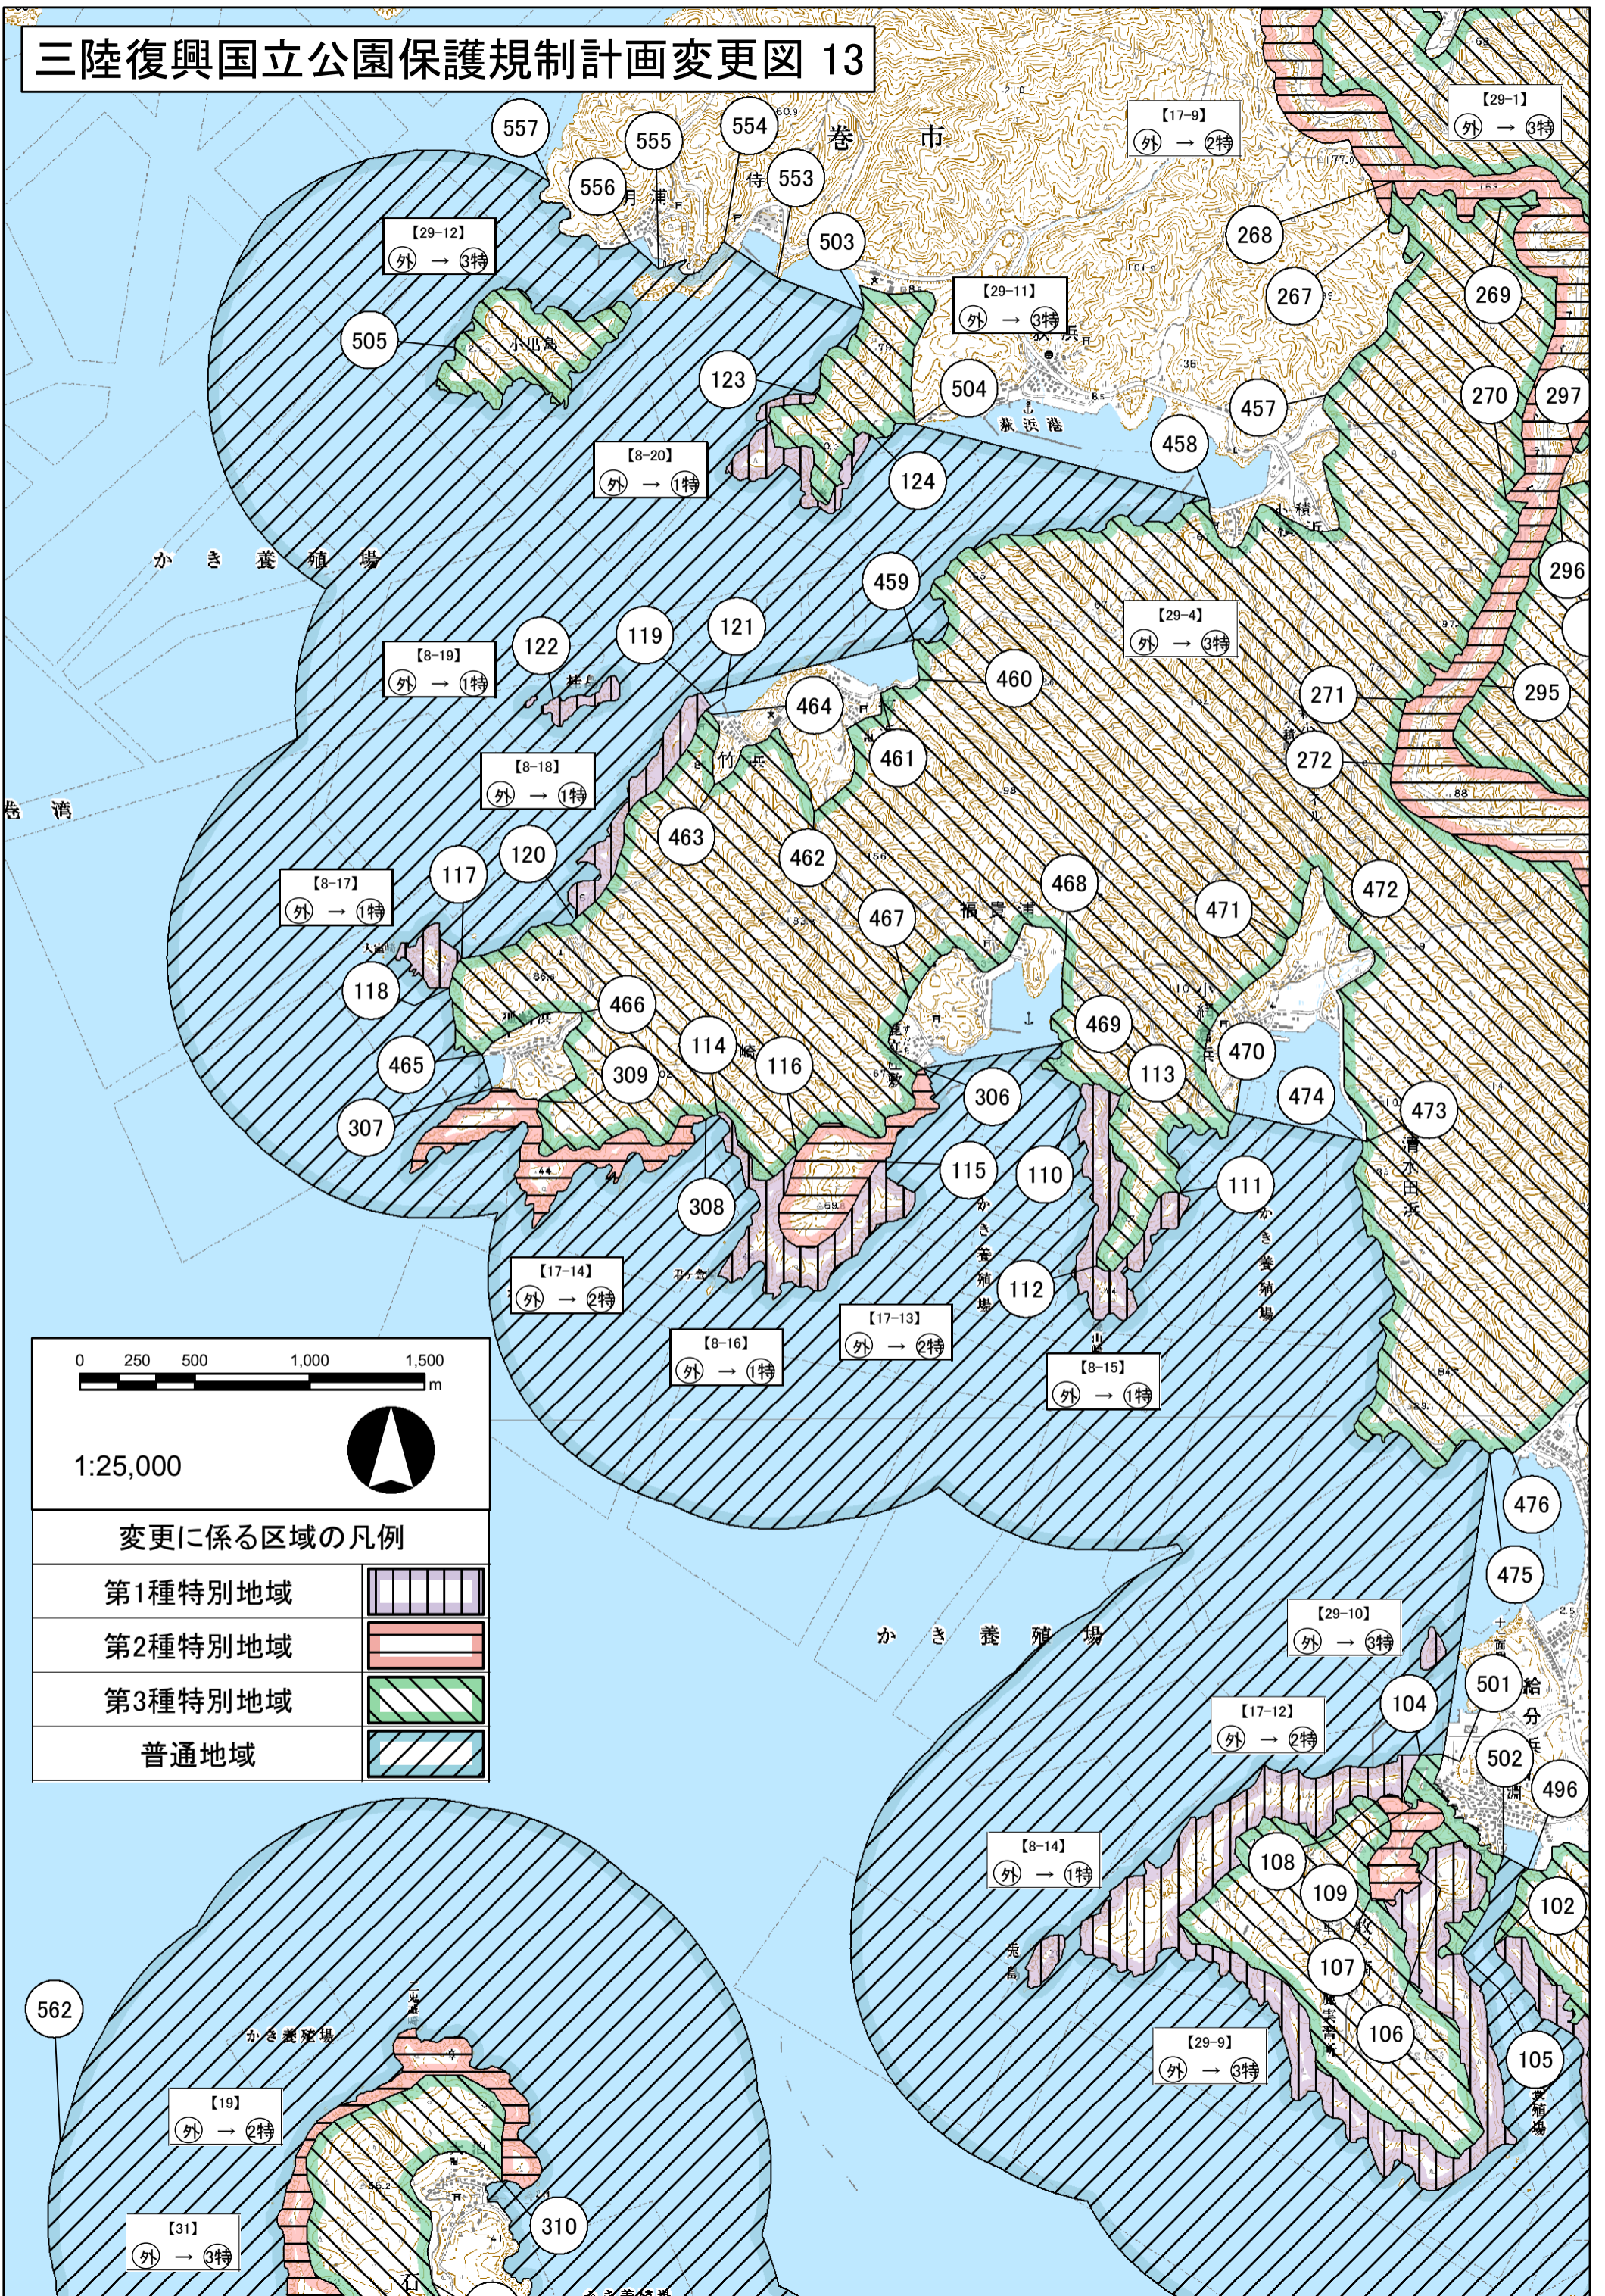

三陸復興国立公園保護規制計画変更図 13

0 250 500 1,000 1,500 m

1:25,000

変更に係る区域の凡例

第1種特別地域	
第2種特別地域	
第3種特別地域	
普通地域	

562

【19】
外 → 2特

【31】
外 → 3特

310

三陸復興国立公園保護規制計画変更図 14

変更に係る区域の凡例

第1種特別地域	
第2種特別地域	
第3種特別地域	
普通地域	

1:25,000

変更に係る区域の凡例

特別保護地区	
第1種特別地域	
第2種特別地域	
第3種特別地域	
普通地域	