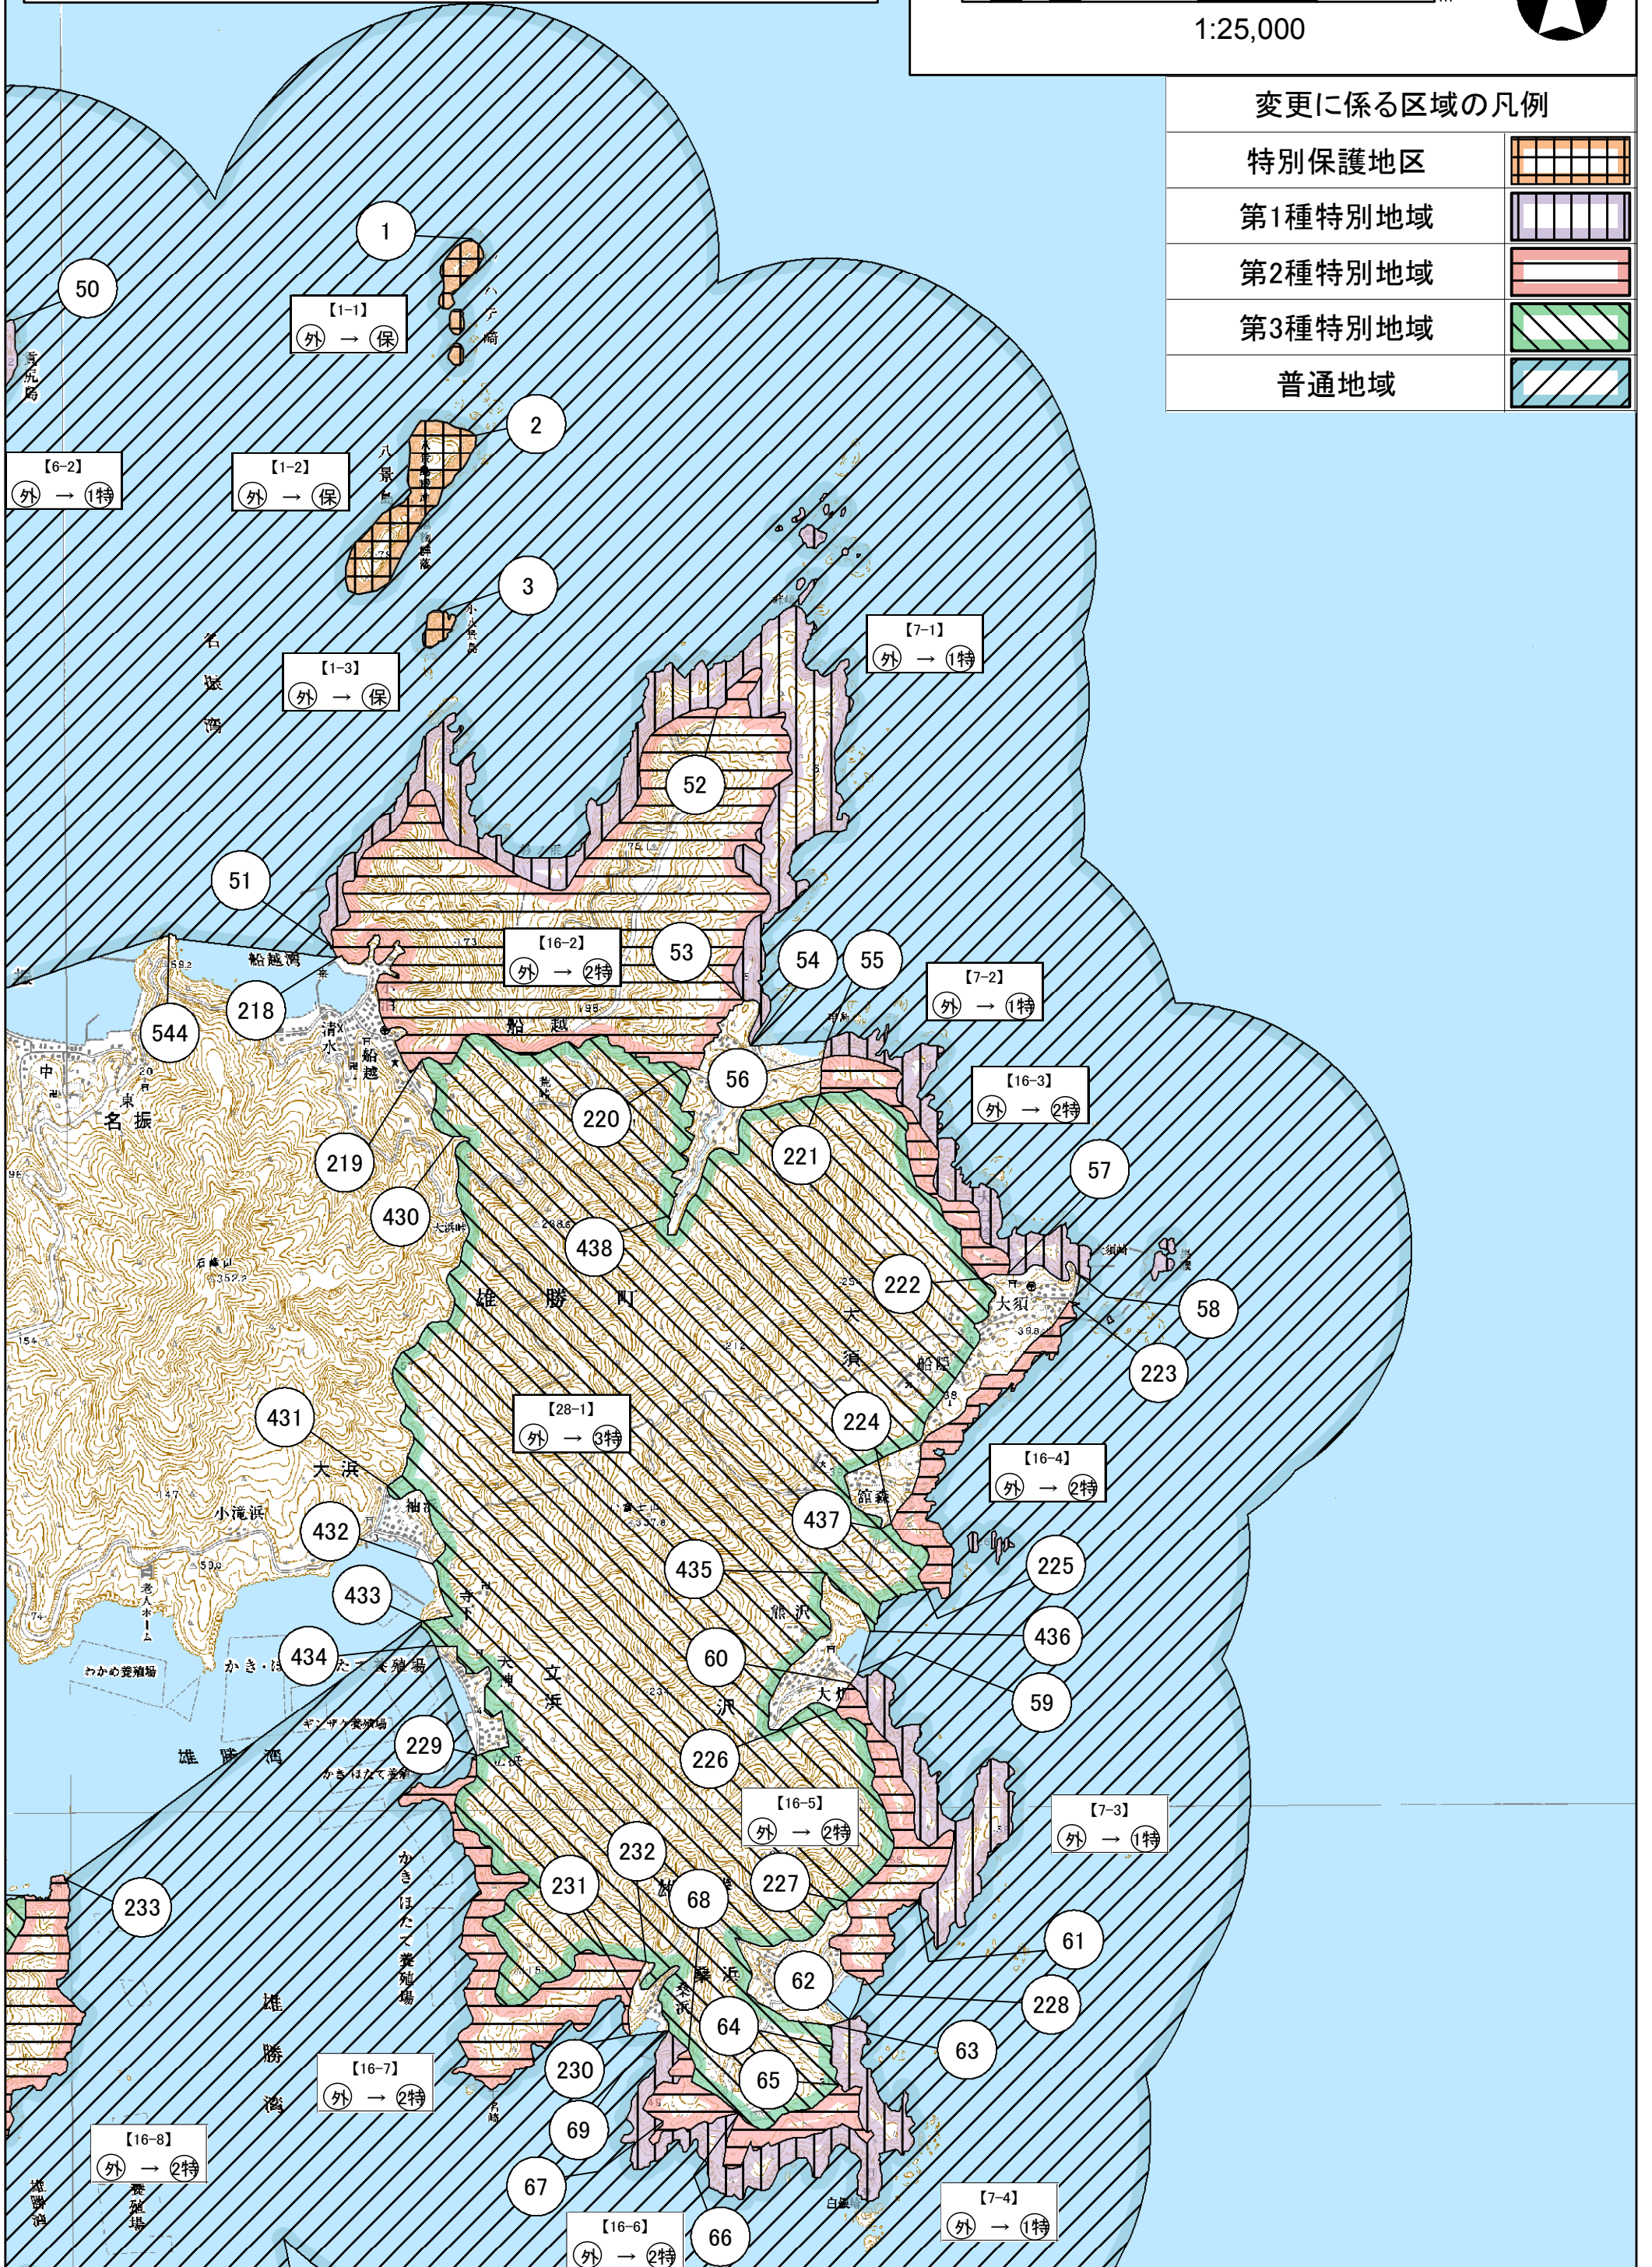

## 変更に係る区域の凡例

特別保護地区	
第1種特別地域	
第2種特別地域	
第3種特別地域	
普通地域	

1:25,000

## 変更に係る区域の凡例

特別保護地区

第1種特別地域

第2種特別地域

第3種特別地域

普通地域

変更に係る区域の凡例

第1種特別地域	
第2種特別地域	
第3種特別地域	
普通地域	