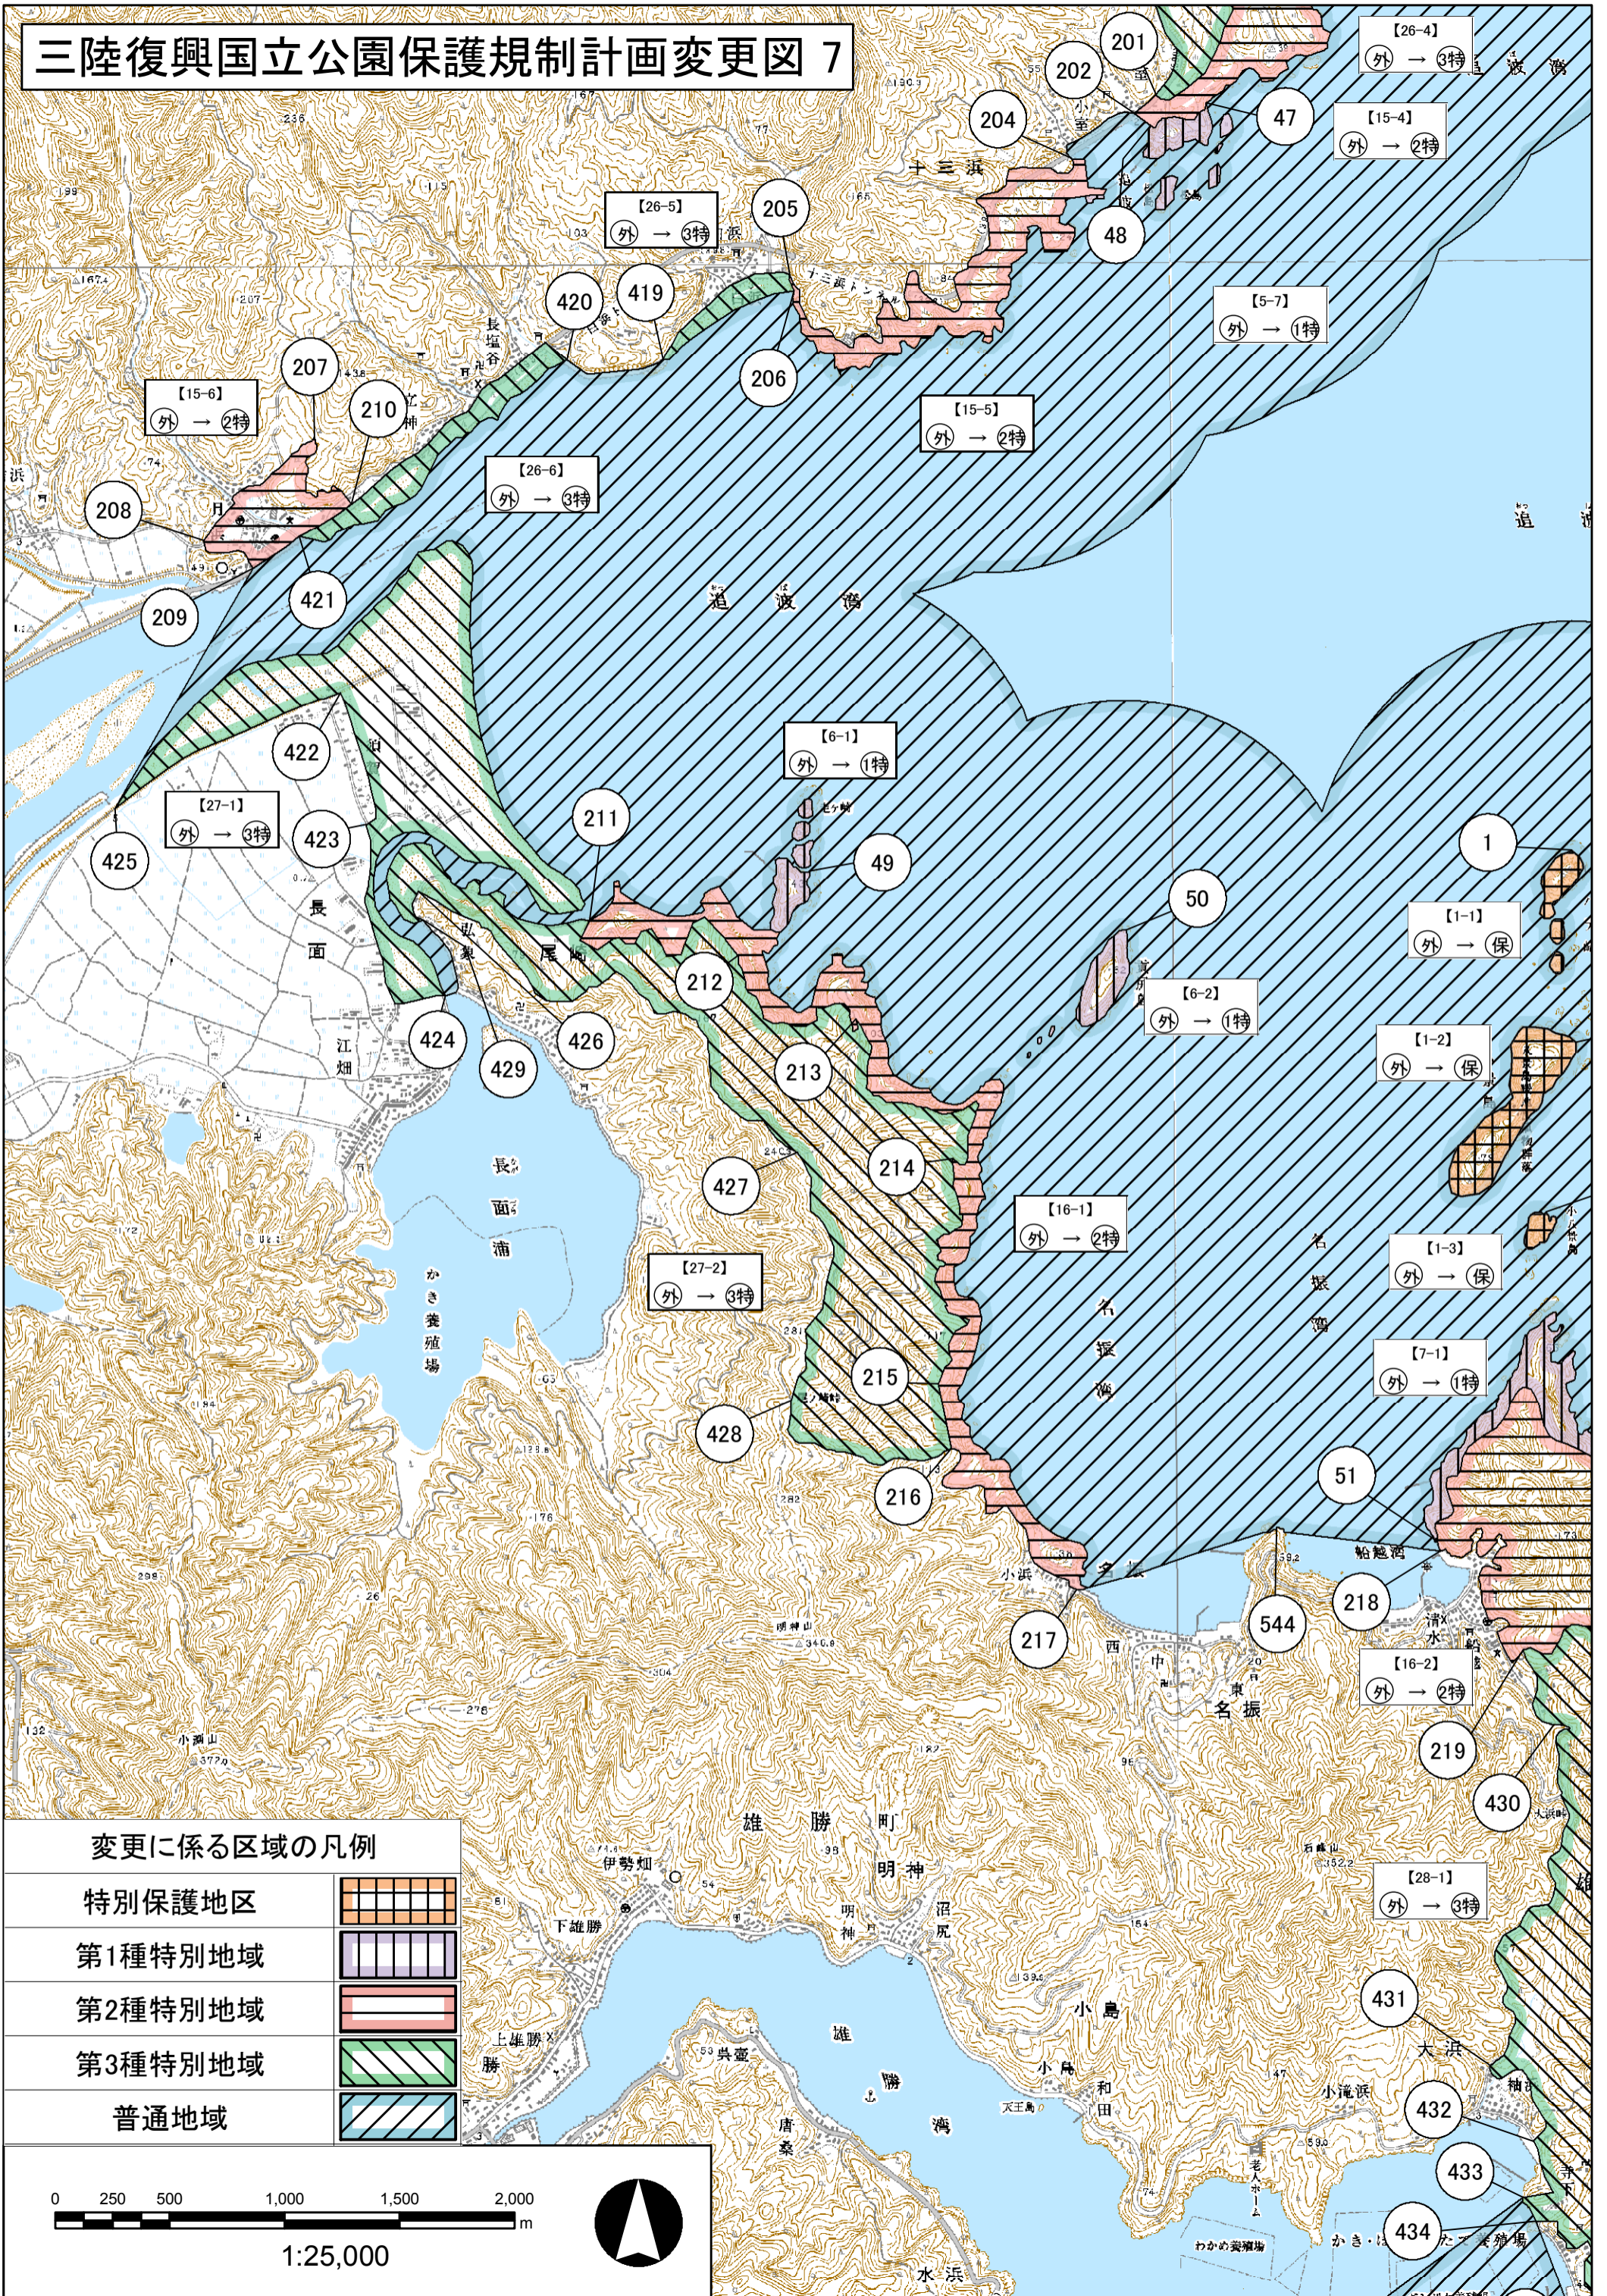

# 三陸復興国立公園保護規制計画変更図 7

## 変更に係る区域の凡例

特別保護地区	
第1種特別地域	
第2種特別地域	
第3種特別地域	
普通地域	

1:25,000

# 三陸復興国立公園保護規制計画変更図 8

0 250 500 1,000 1,500 2,000 m

1:25,000

## 変更に係る区域の凡例

特別保護地区

第1種特別地域

第2種特別地域

第3種特別地域

普通地域

変更に係る区域の凡例

第1種特別地域	
第2種特別地域	
第3種特別地域	
普通地域	