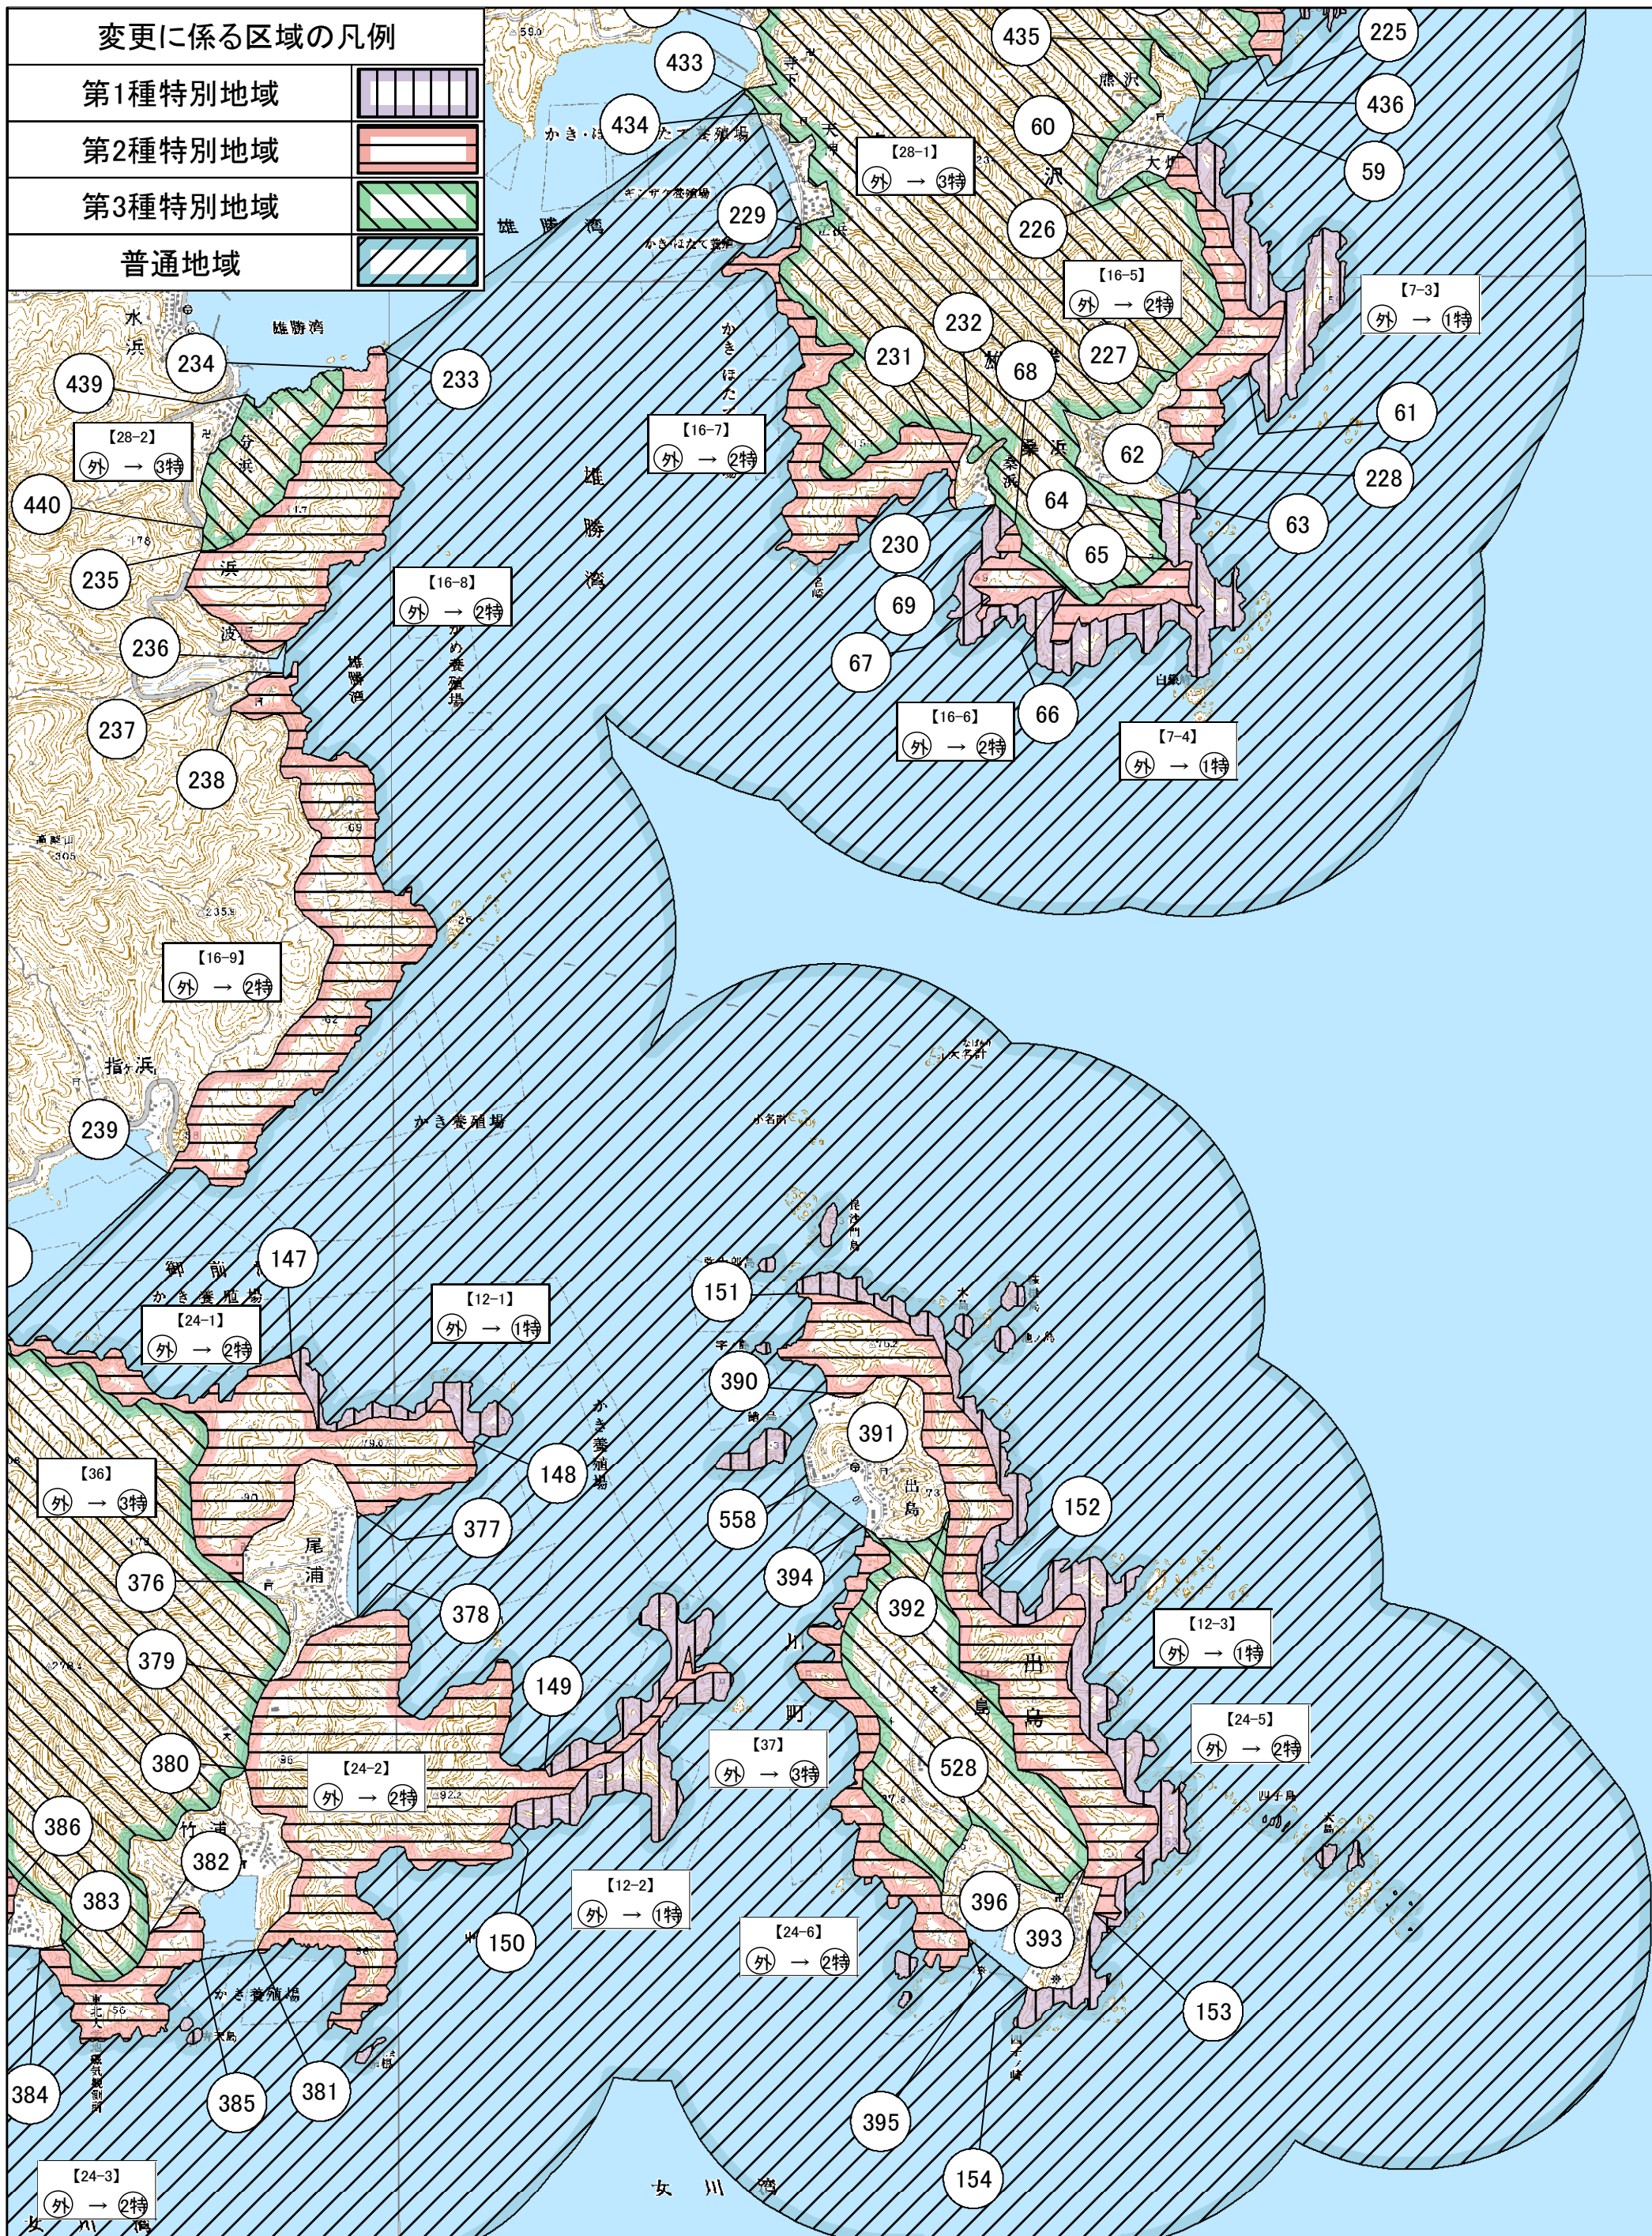

# 三陸復興国立公園保護規制計画変更図 7

## 変更に係る区域の凡例

特別保護地区	
第1種特別地域	
第2種特別地域	
第3種特別地域	
普通地域	

1:25,000

## 変更に係る区域の凡例

特別保護地区

第1種特別地域

第2種特別地域

第3種特別地域

普通地域

変更に係る区域の凡例

第1種特別地域	
第2種特別地域	
第3種特別地域	
普通地域	

0 250 500 1,000 1,500 2,000 m

1:25,000

三陸復興国立公園保護規制計画変更図 9