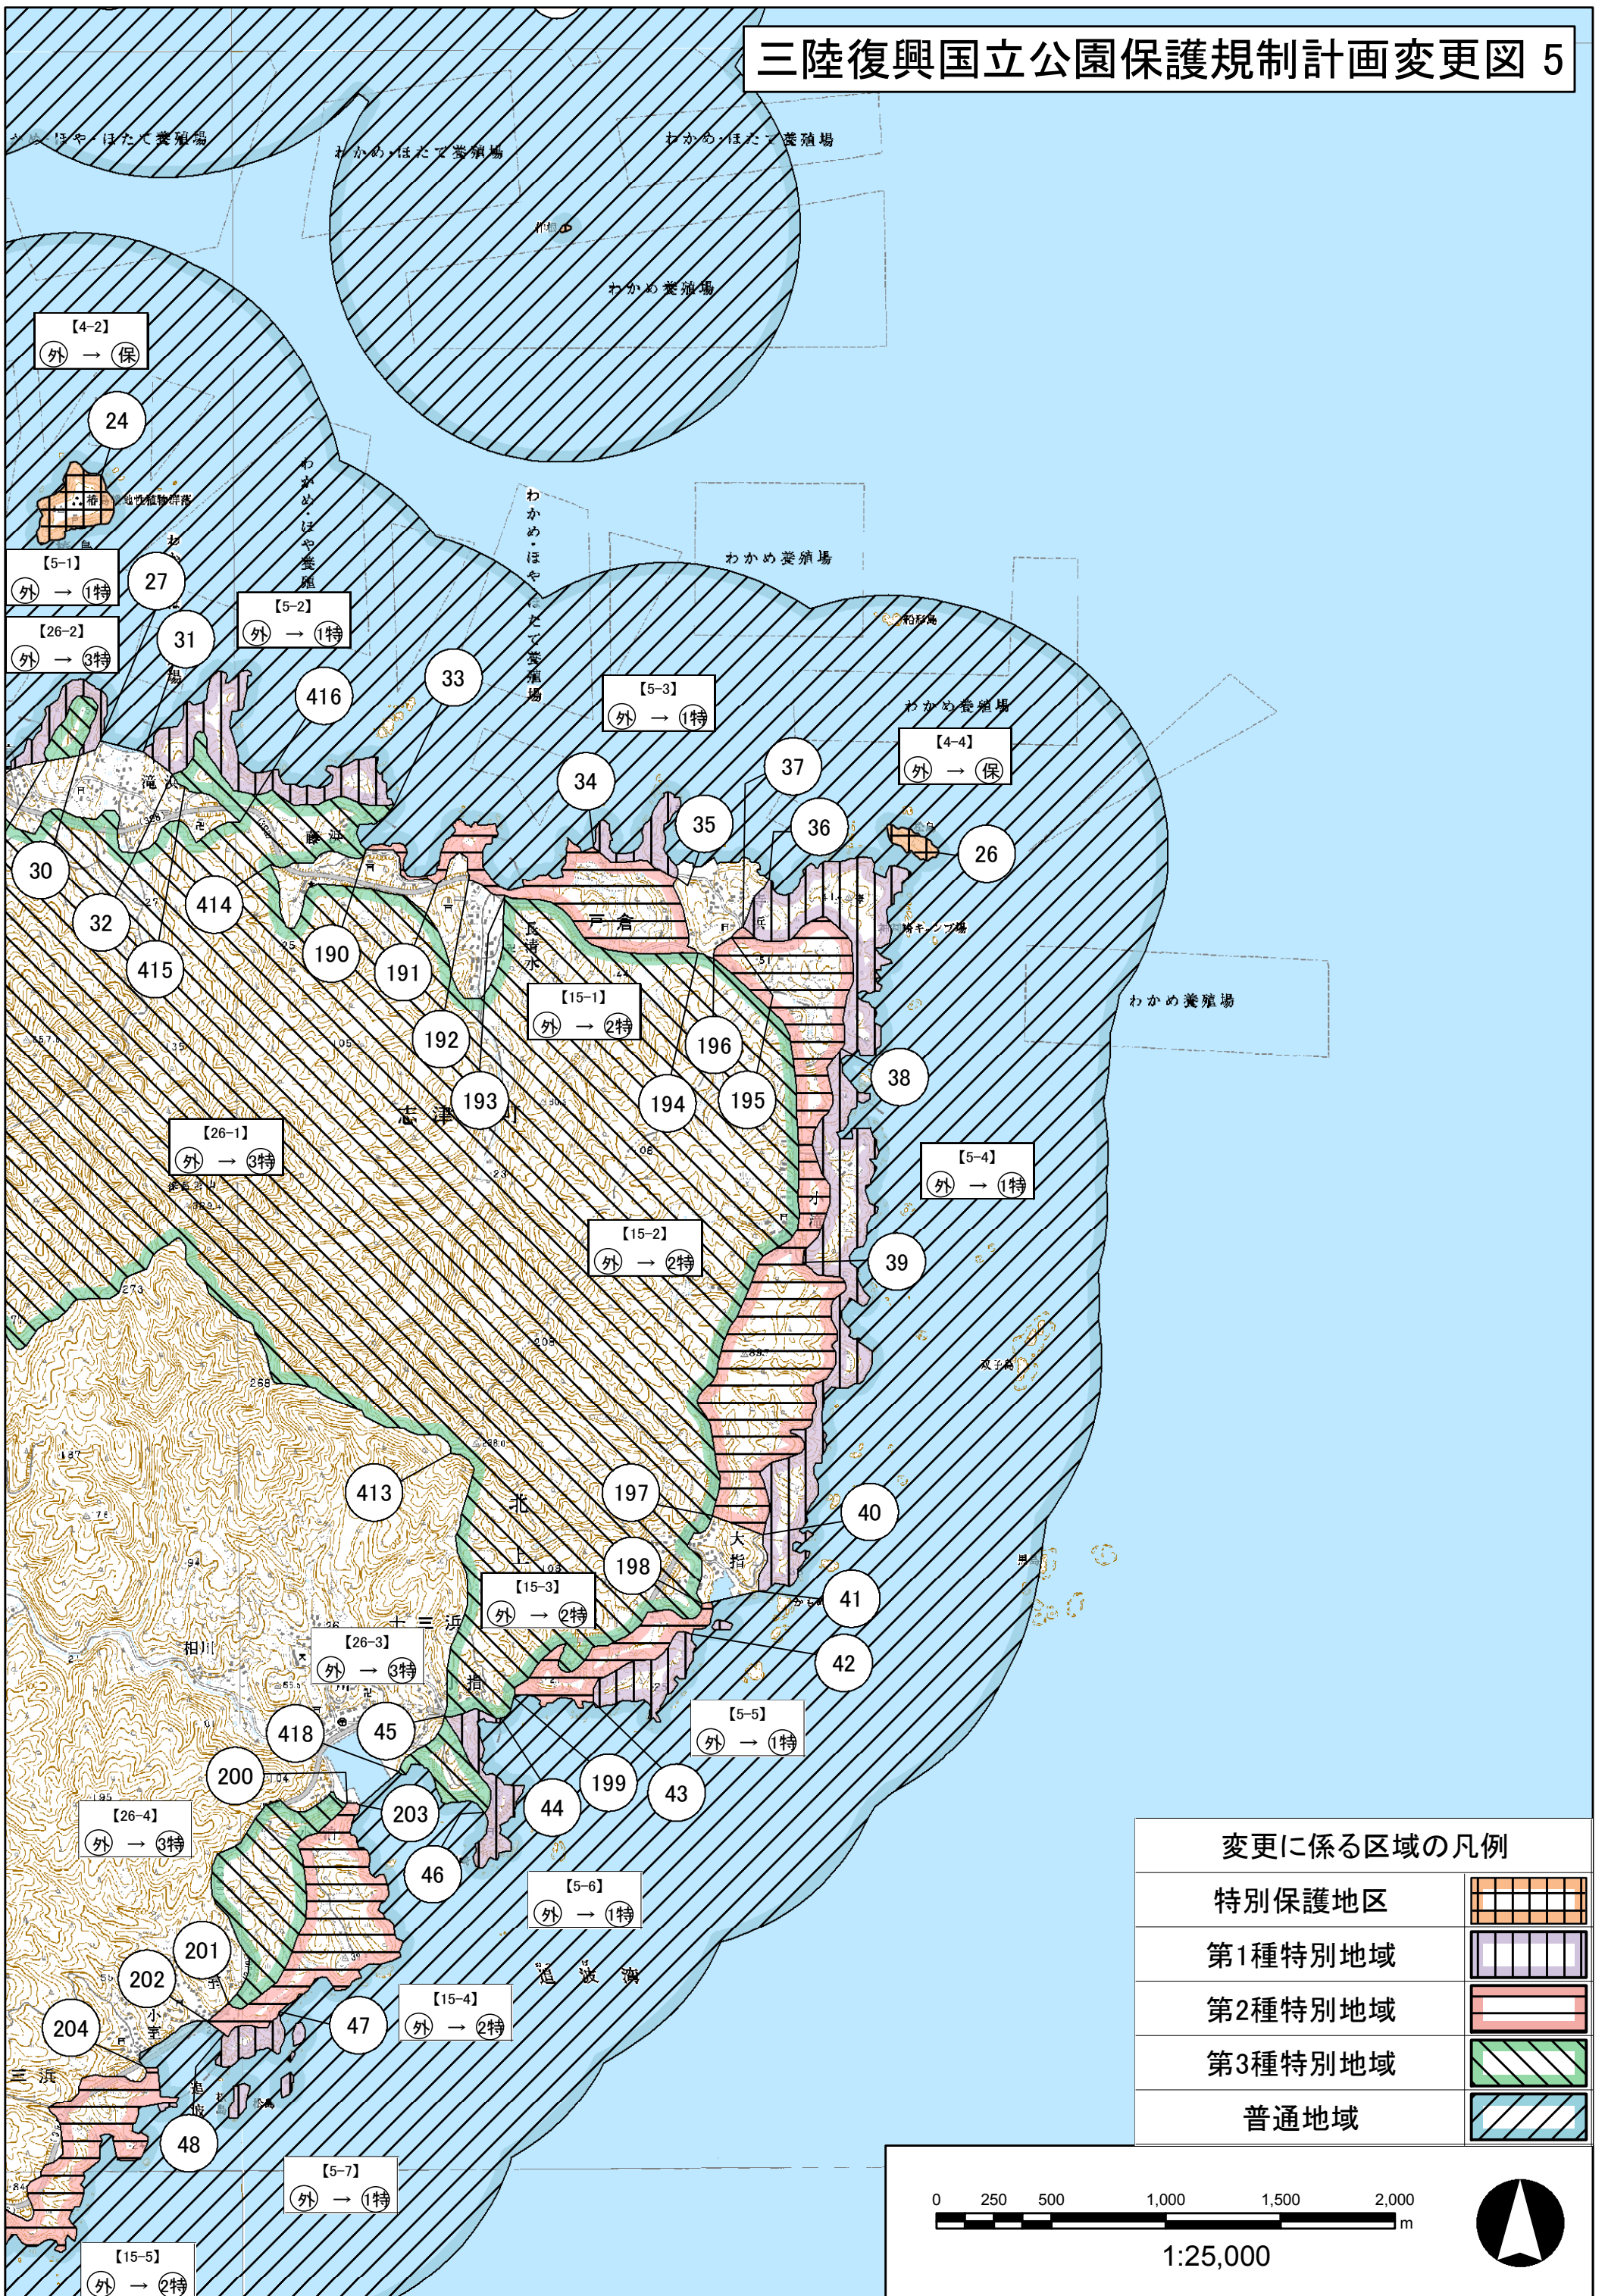

三陸復興国立公園保護規制計画変更図 4

三陸復興国立公園保護規制計画変更図 5

変更に係る区域の凡例

特別保護地区	
第1種特別地域	
第2種特別地域	
第3種特別地域	
普通地域	

1:25,000

三陸復興国立公園保護規制計画変更図 6

変更に係る区域の凡例

第1種特別地域	
第2種特別地域	
第3種特別地域	
普通地域	

1:25,000