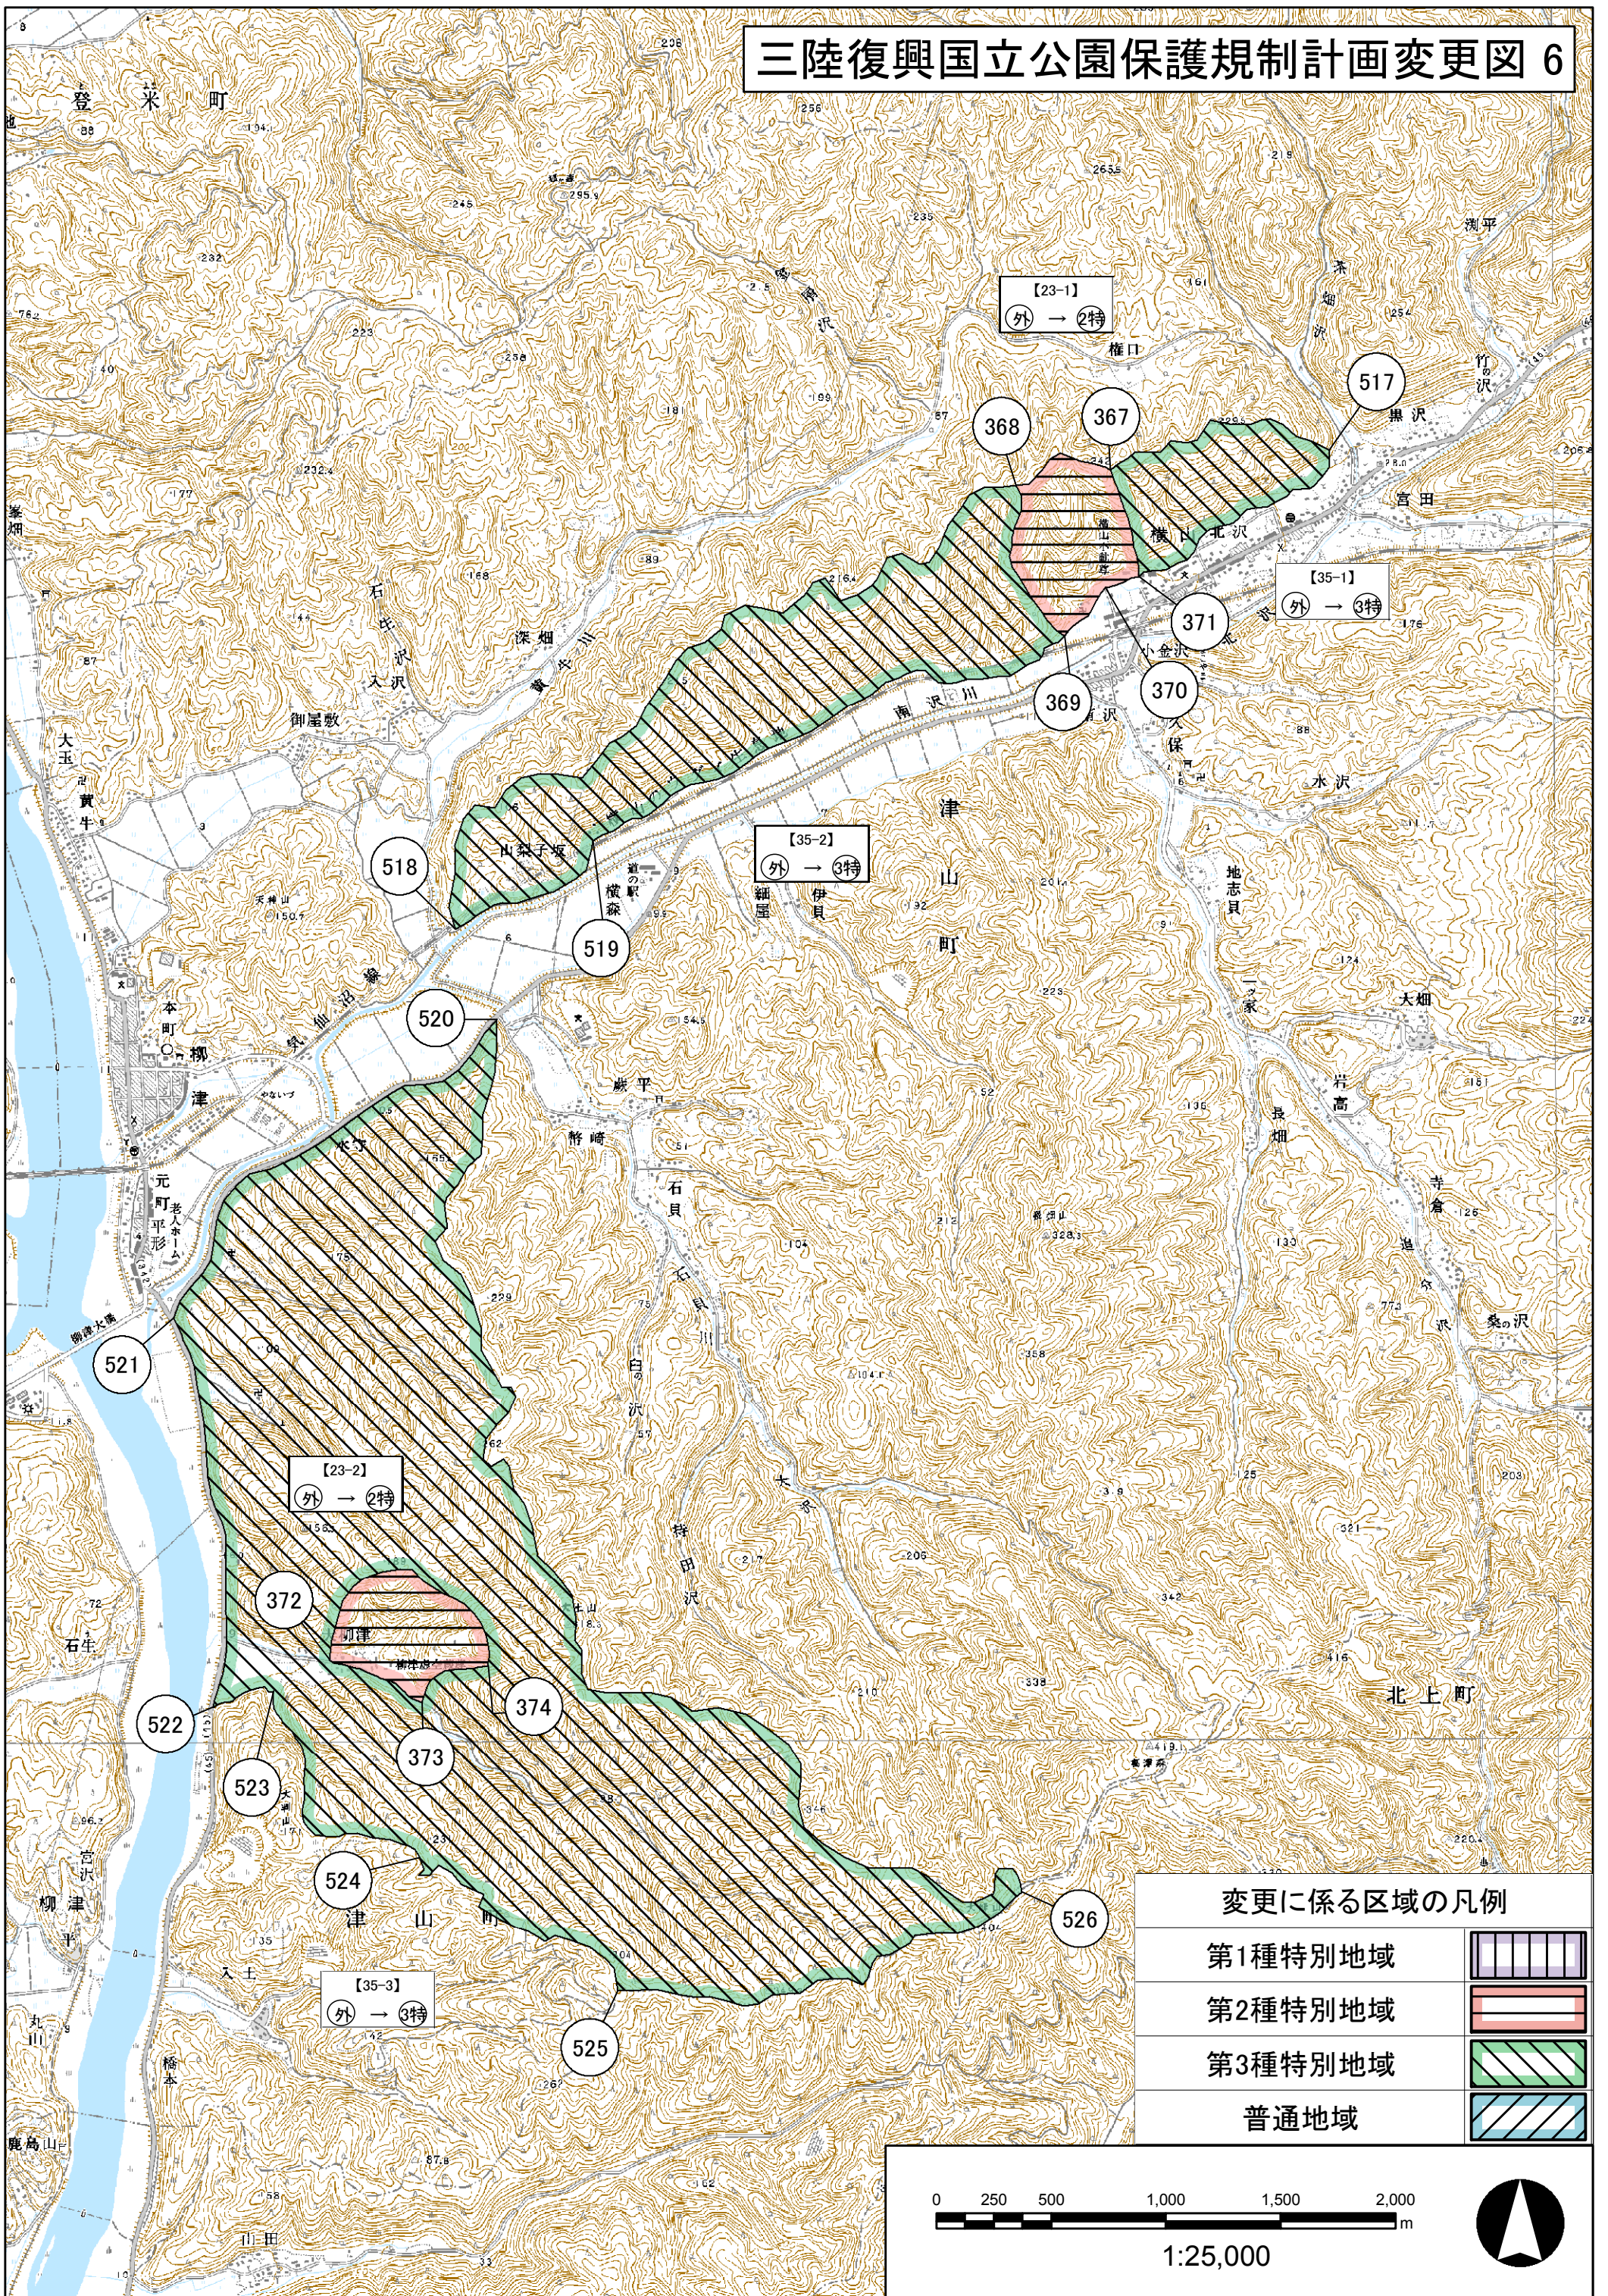

三陸復興国立公園保護規制計画変更図 4

三陸復興国立公園保護規制計画変更図 5

変更に係る区域の凡例

特別保護地区	
第1種特別地域	
第2種特別地域	
第3種特別地域	
普通地域	

1:25,000

三陸復興国立公園保護規制計画変更図 6

変更に係る区域の凡例

第1種特別地域	
第2種特別地域	
第3種特別地域	
普通地域	

1:25,000