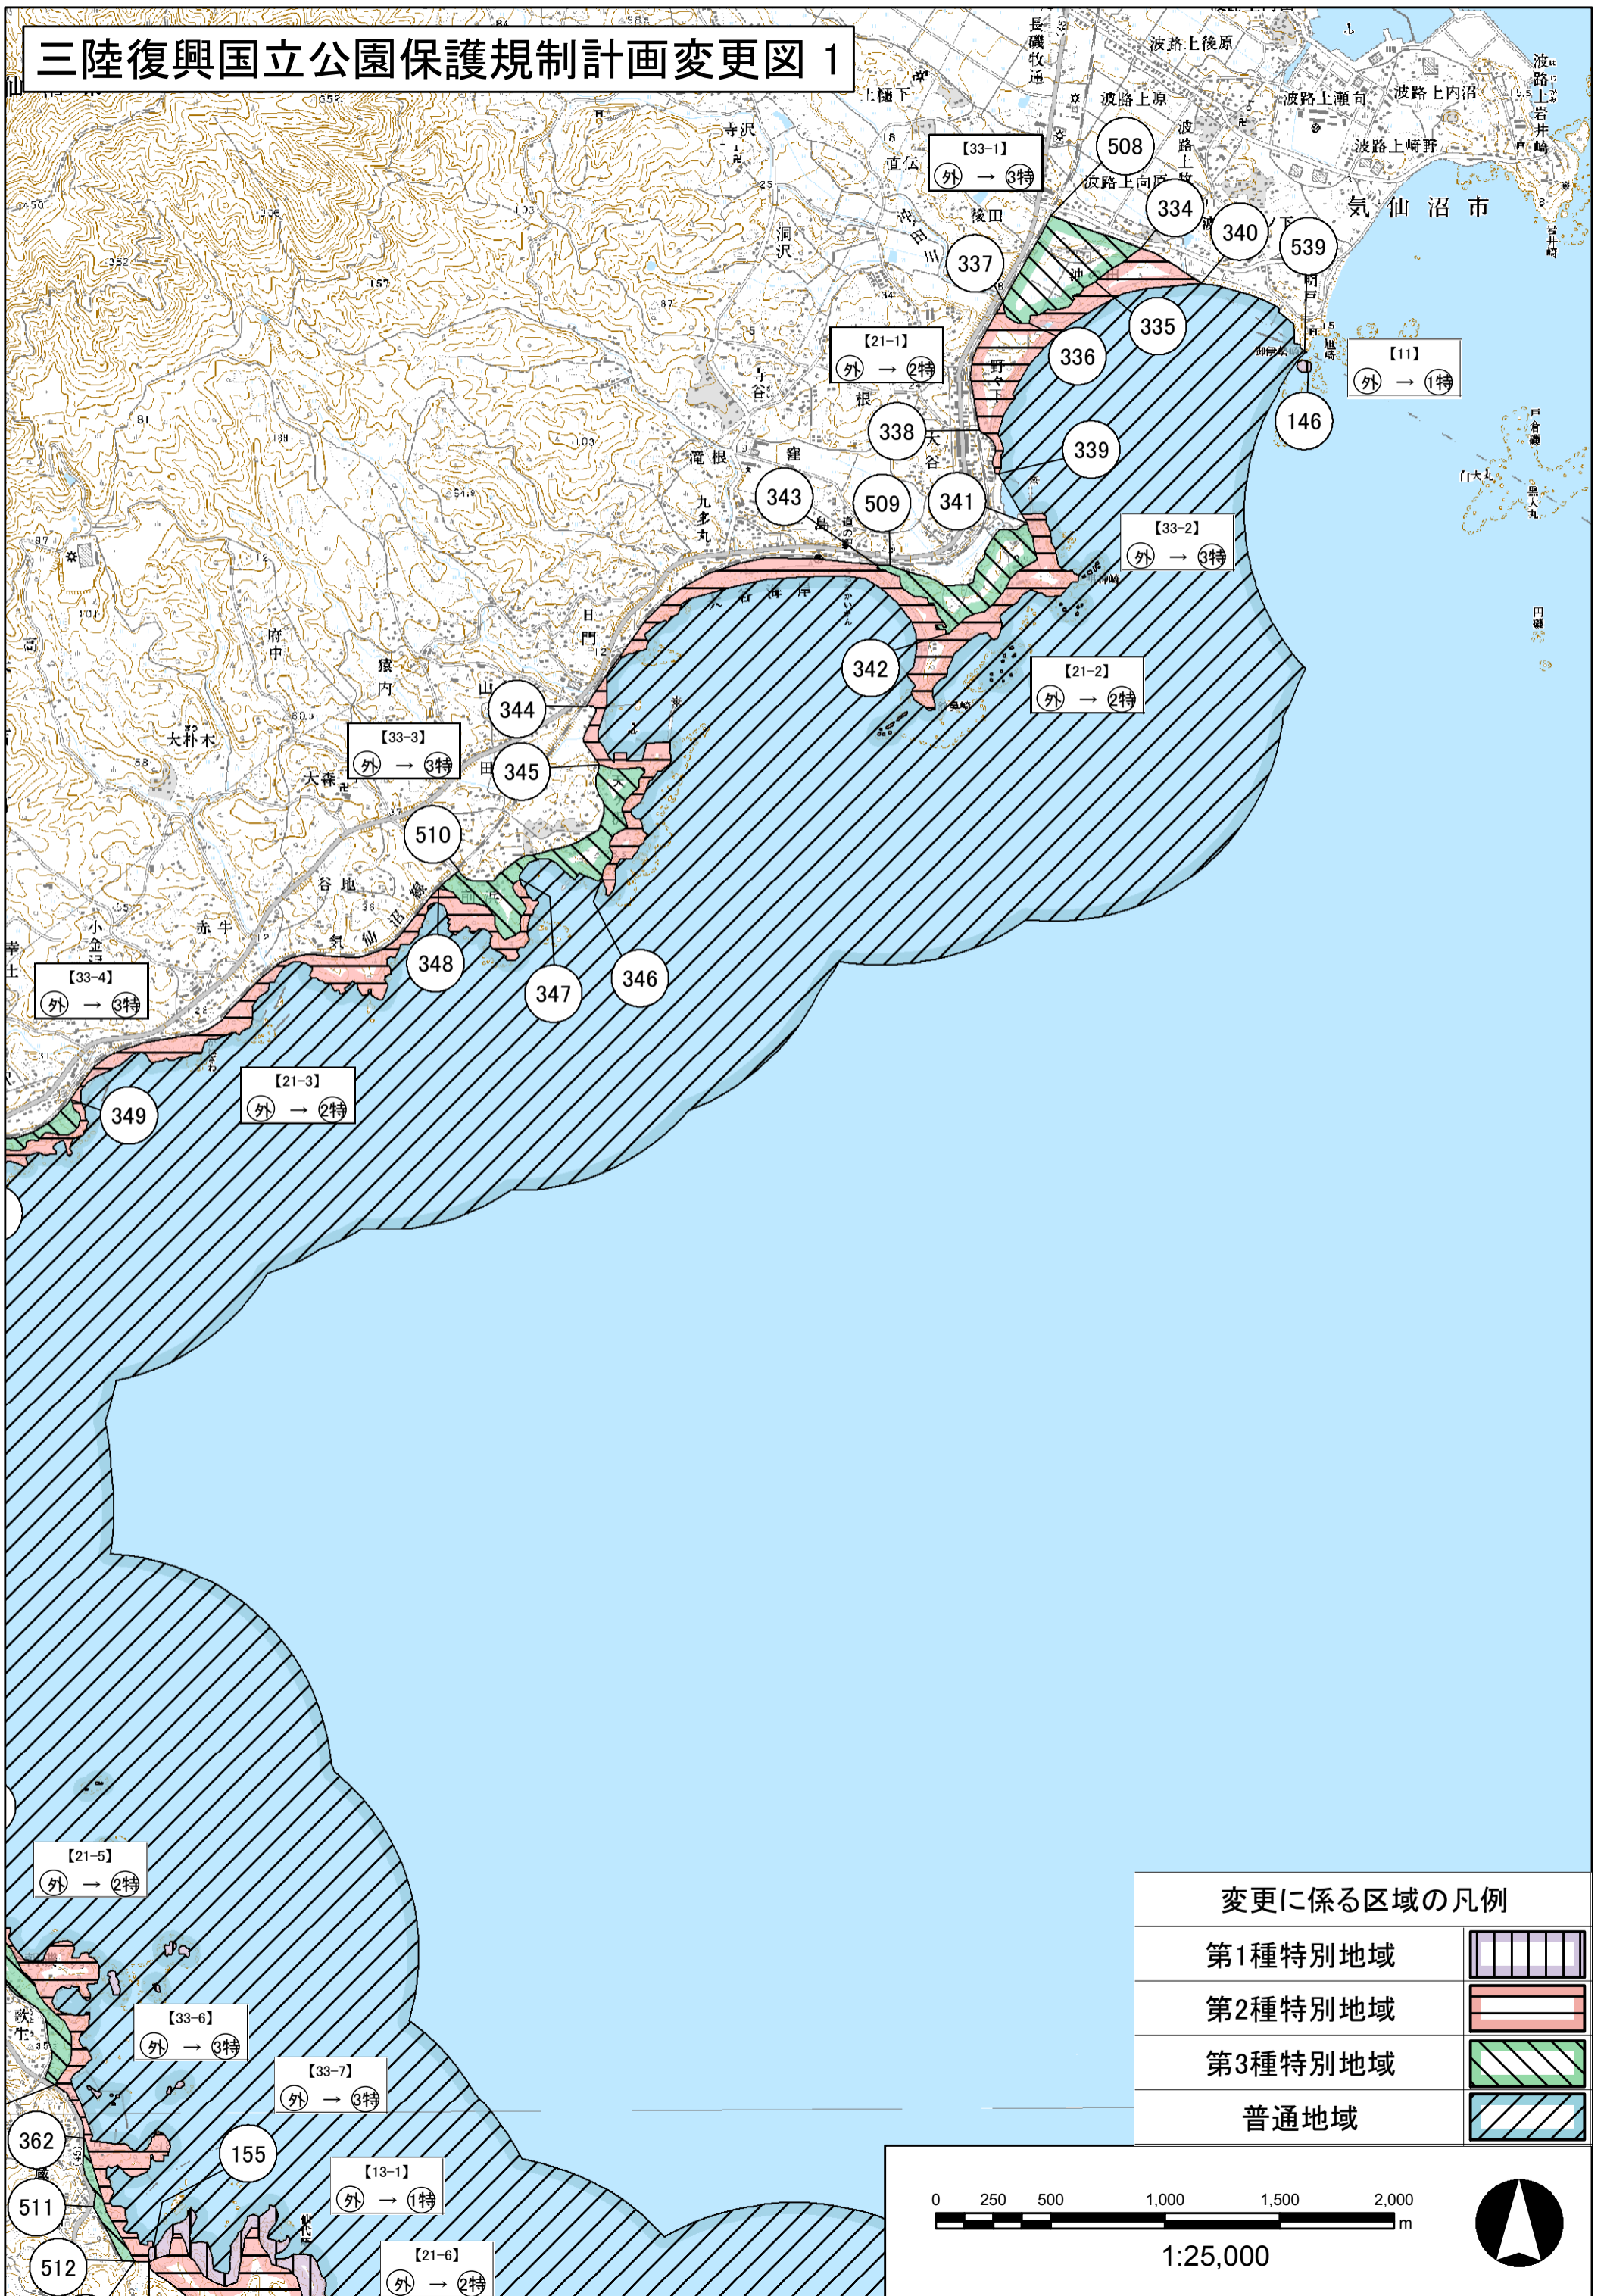

三陸復興国立公園保護規制計画変更図 1

変更に係る区域の凡例

第1種特別地域	
第2種特別地域	
第3種特別地域	
普通地域	

1:25,000

三陸復興国立公園保護規制計画変更図 2

変更に係る区域の凡例	
第1種特別地域	
第2種特別地域	
第3種特別地域	
普通地域	

【22】
外 → 2特

【34】
外 → 3特

【33-6】
外 → 3特

【33-5】
外 → 3特

【33-4】
外 → 3特

【21-3】
外 → 2特

【21-4】
外 → 2特

【21-5】
外 → 2特

三陸復興国立公園保護規制計画変更図 3

変更に係る区域の凡例

特別保護地区	
第1種特別地域	
第2種特別地域	
第3種特別地域	
普通地域	

0 250 500 1,000 1,500 2,000 m

1:25,000