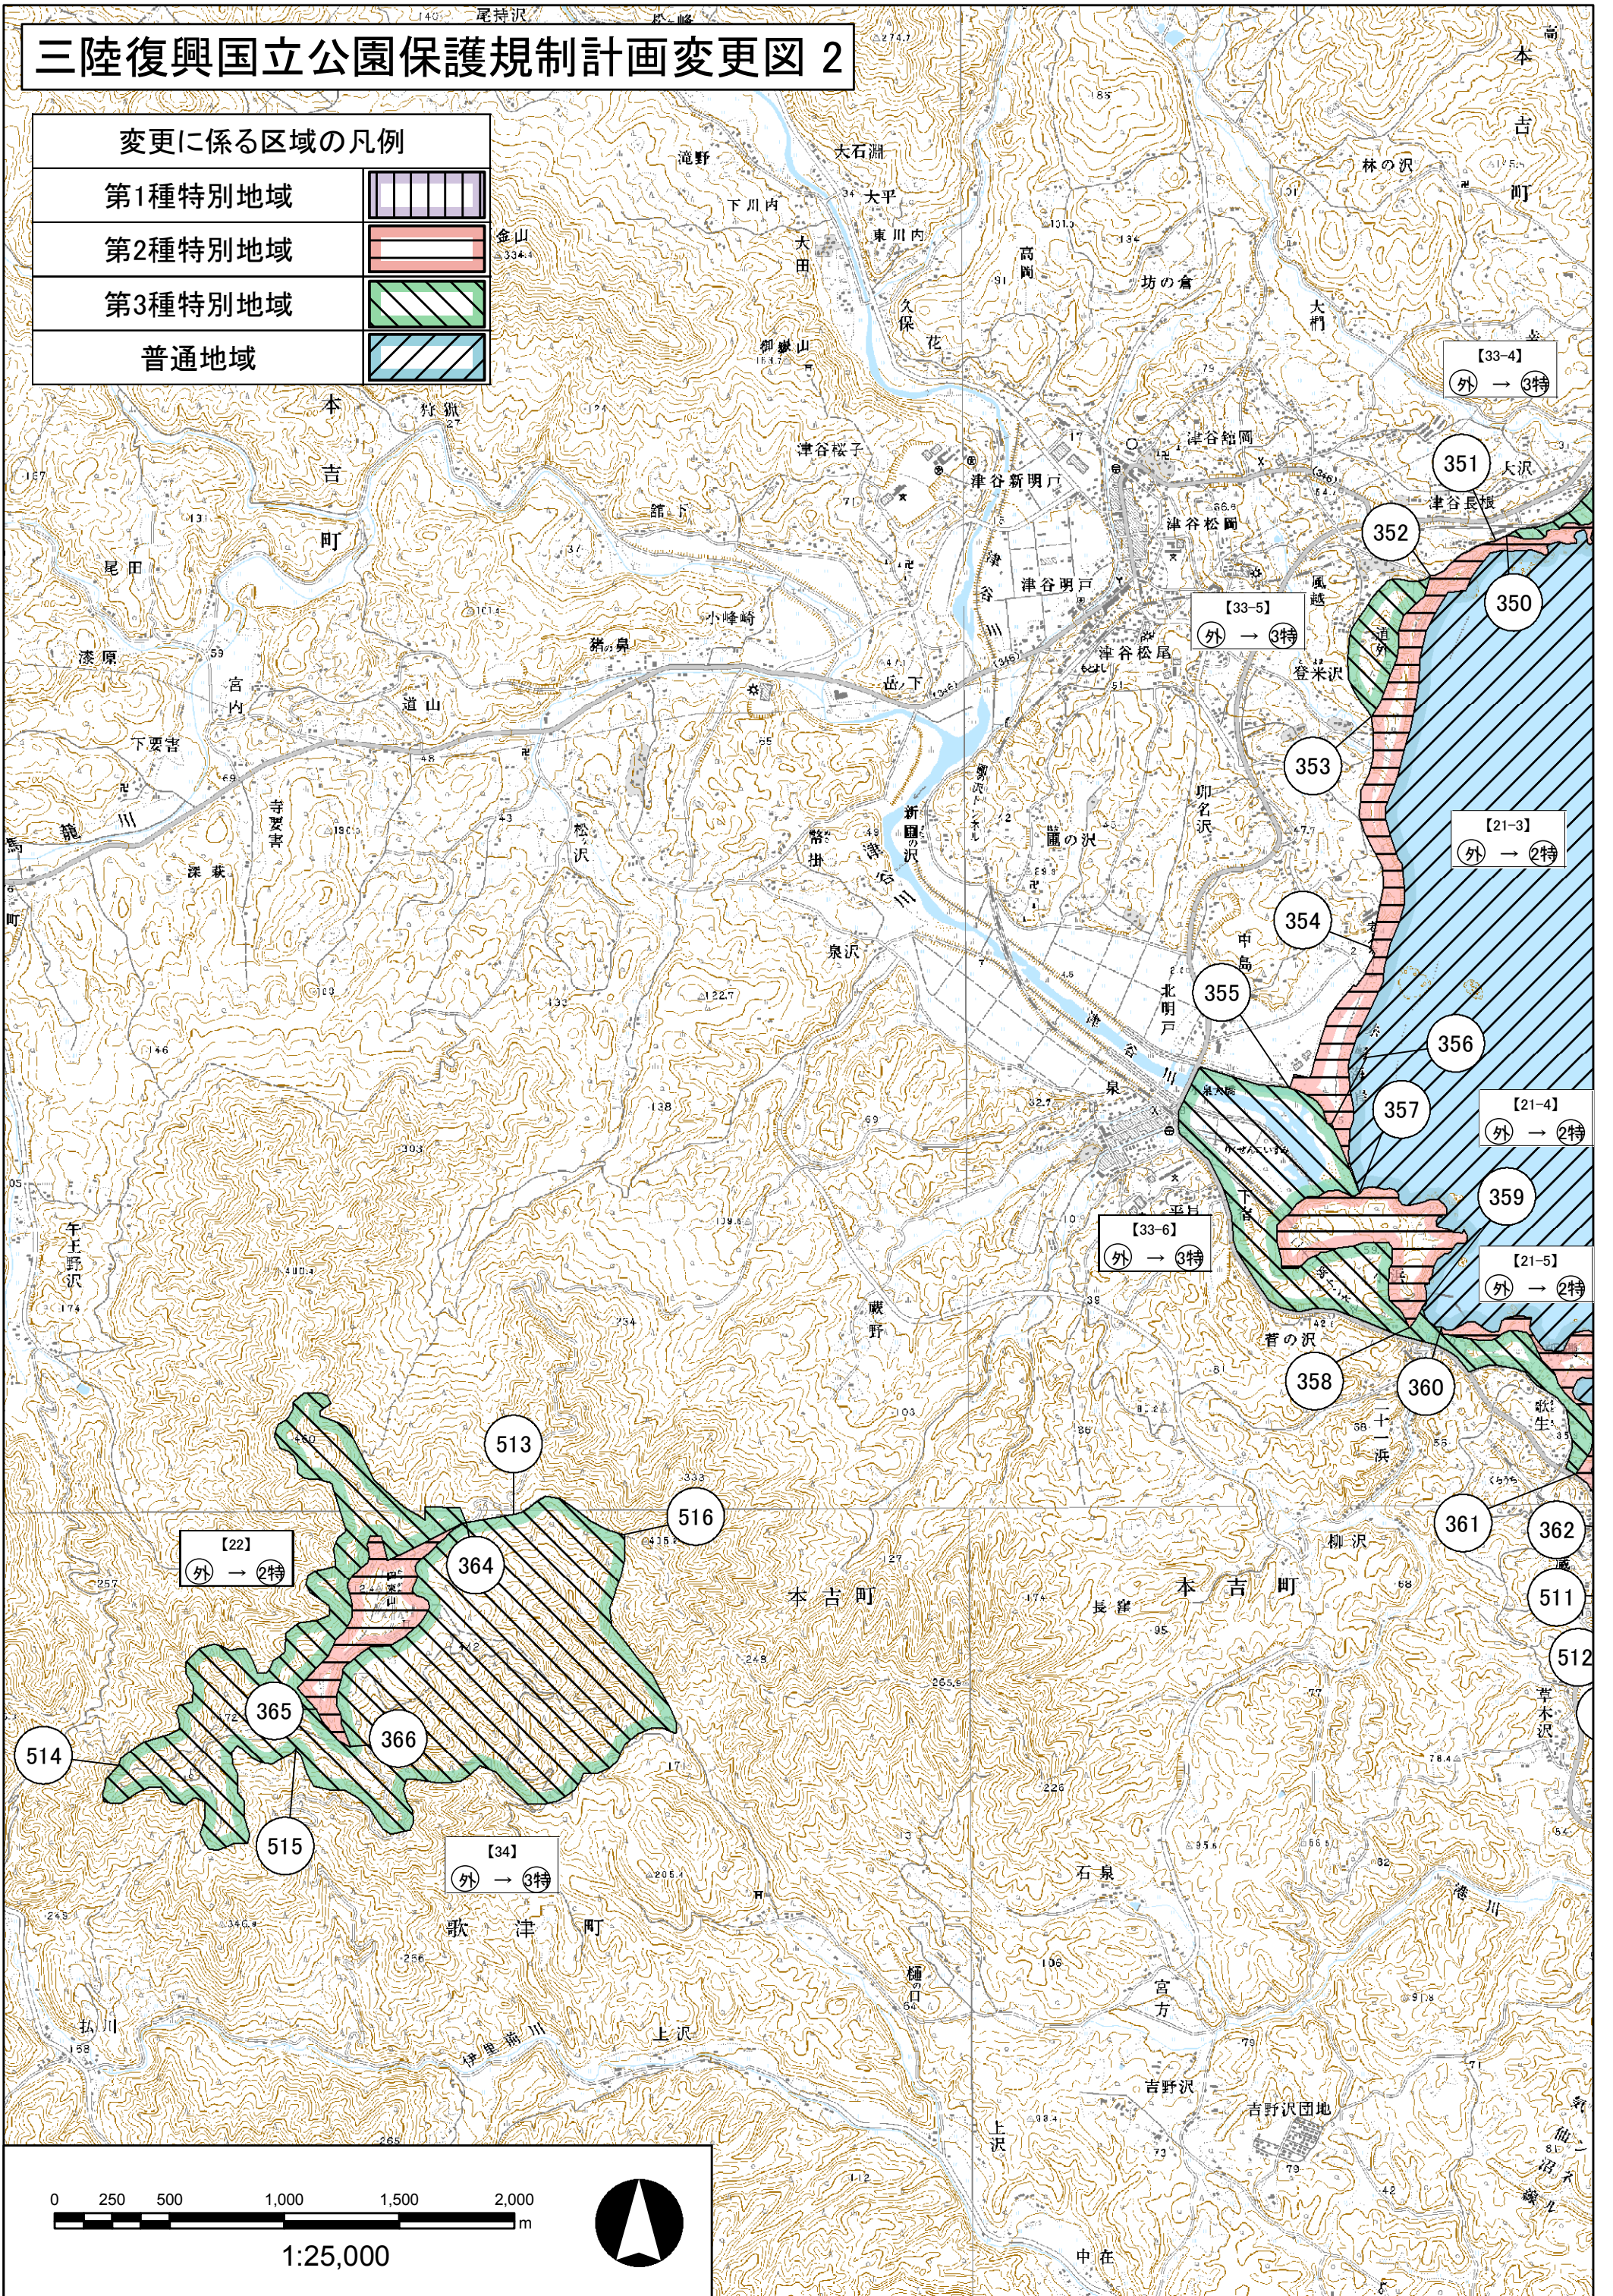

三陸復興国立公園保護規制計画変更図 1

変更に係る区域の凡例

第1種特別地域	
第2種特別地域	
第3種特別地域	
普通地域	

1:25,000

三陸復興国立公園保護規制計画変更図 2

変更に係る区域の凡例	
第1種特別地域	
第2種特別地域	
第3種特別地域	
普通地域	

【22】
外 → 2特

【34】
外 → 3特

【33-6】
外 → 3特

【33-5】
外 → 3特

【33-4】
外 → 3特

【21-3】
外 → 2特

【21-4】
外 → 2特

【21-5】
外 → 2特

三陸復興国立公園保護規制計画変更図 3

変更に係る区域の凡例

特別保護地区	
第1種特別地域	
第2種特別地域	
第3種特別地域	
普通地域	

0 250 500 1,000 1,500 2,000 m

1:25,000