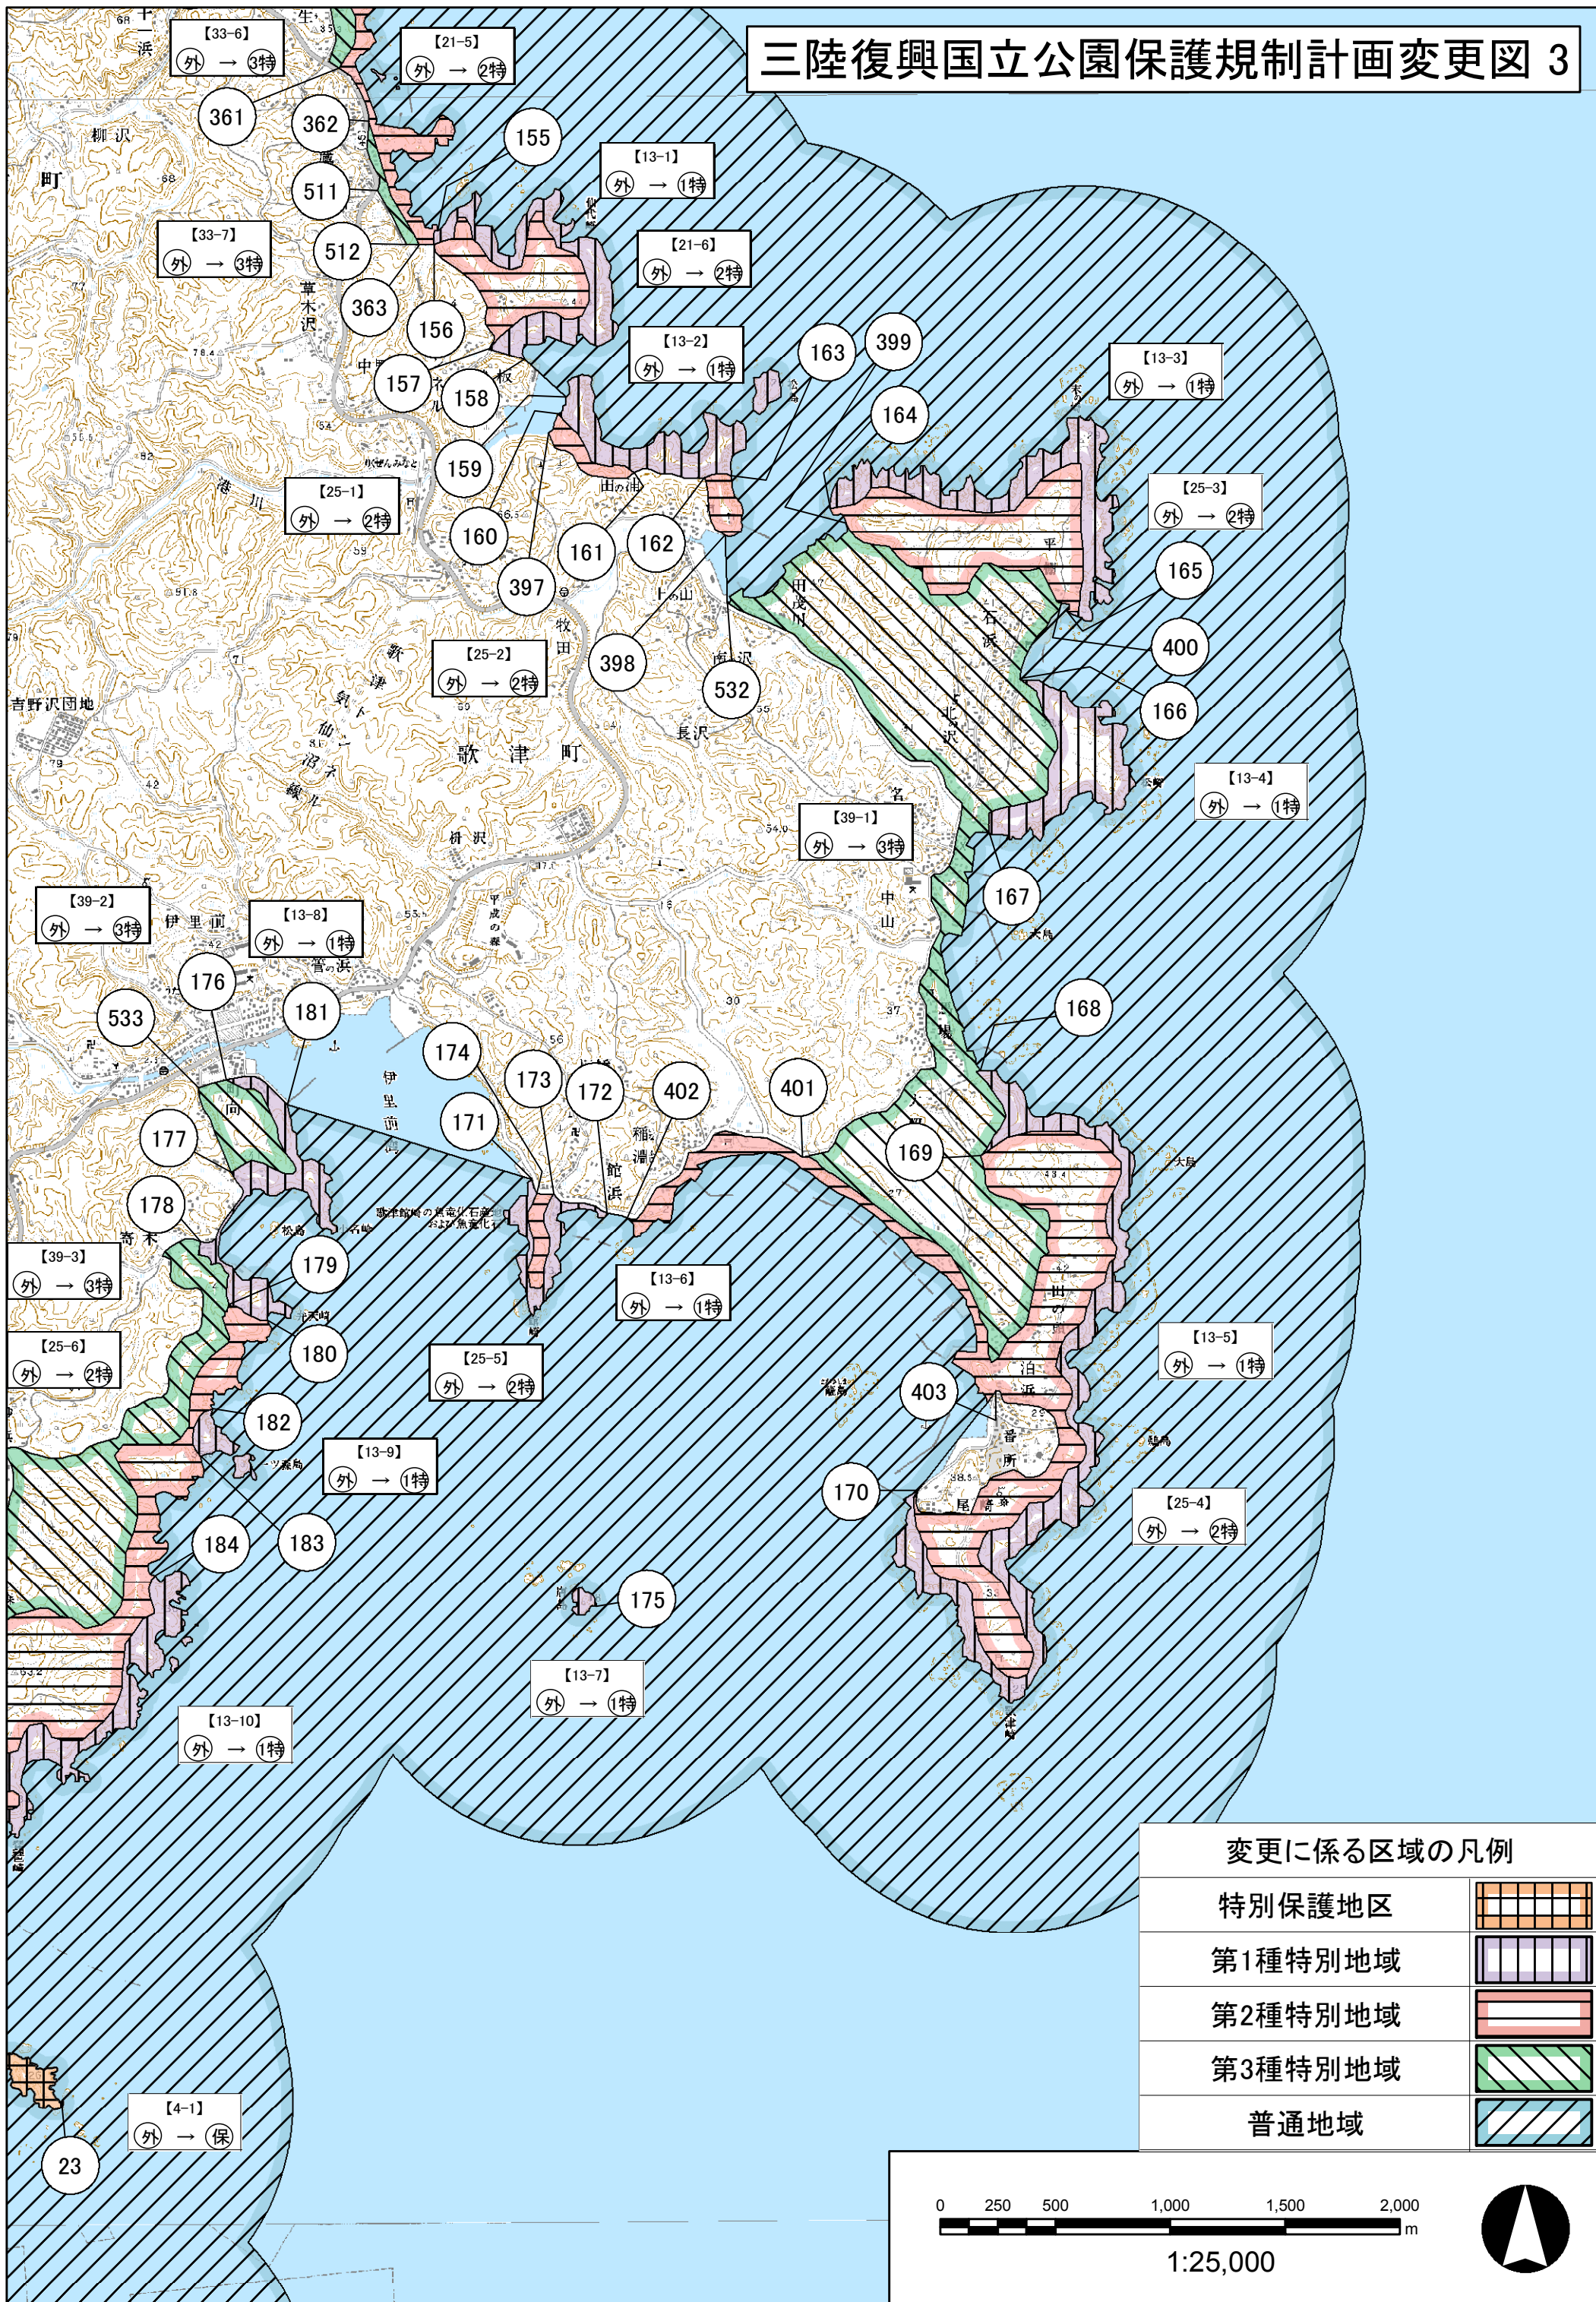

三陸復興国立公園保護規制計画変更図 1

変更に係る区域の凡例

第1種特別地域	
第2種特別地域	
第3種特別地域	
普通地域	

1:25,000

三陸復興国立公園保護規制計画変更図 2

変更に係る区域の凡例	
第1種特別地域	
第2種特別地域	
第3種特別地域	
普通地域	

【22】
外 → 2特

【34】
外 → 3特

【33-6】
外 → 3特

【33-5】
外 → 3特

【33-4】
外 → 3特

【21-3】
外 → 2特

【21-4】
外 → 2特

【21-5】
外 → 2特

三陸復興国立公園保護規制計画変更図 3

変更に係る区域の凡例

特別保護地区	
第1種特別地域	
第2種特別地域	
第3種特別地域	
普通地域	

0 250 500 1,000 1,500 2,000 m

1:25,000