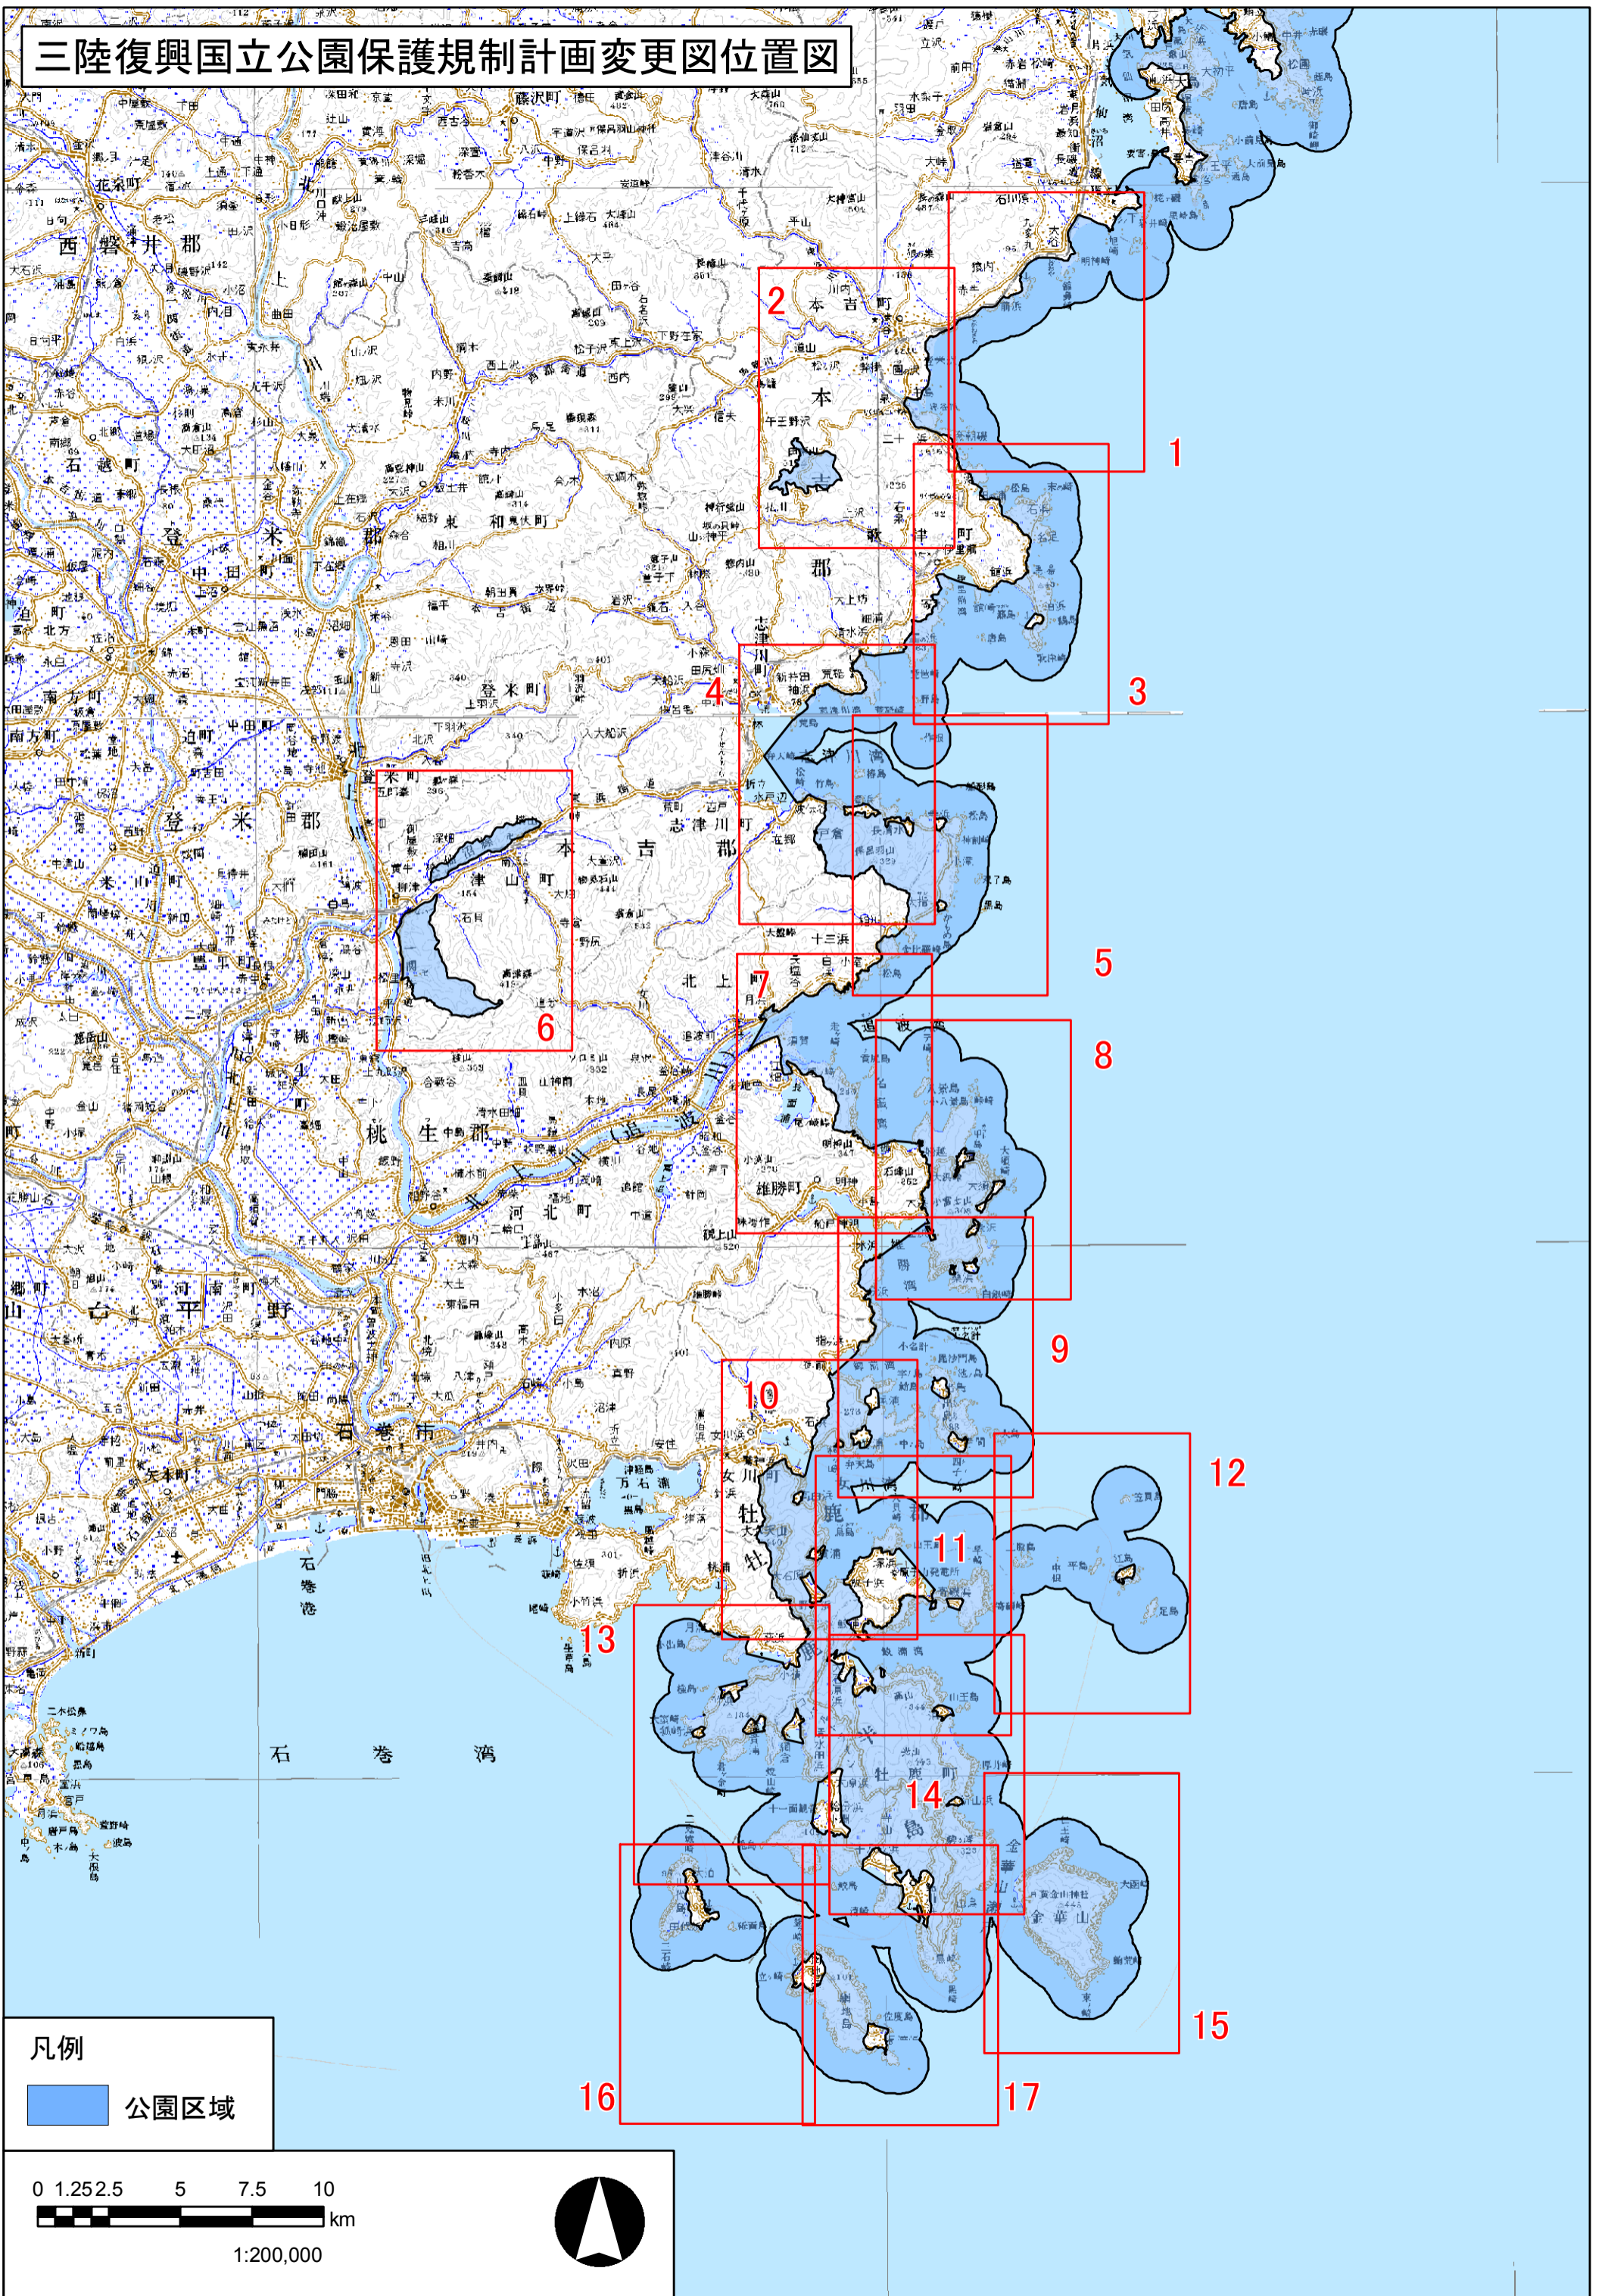

# 三陸復興国立公園保護規制計画変更図位置図

凡例  
 公園区域