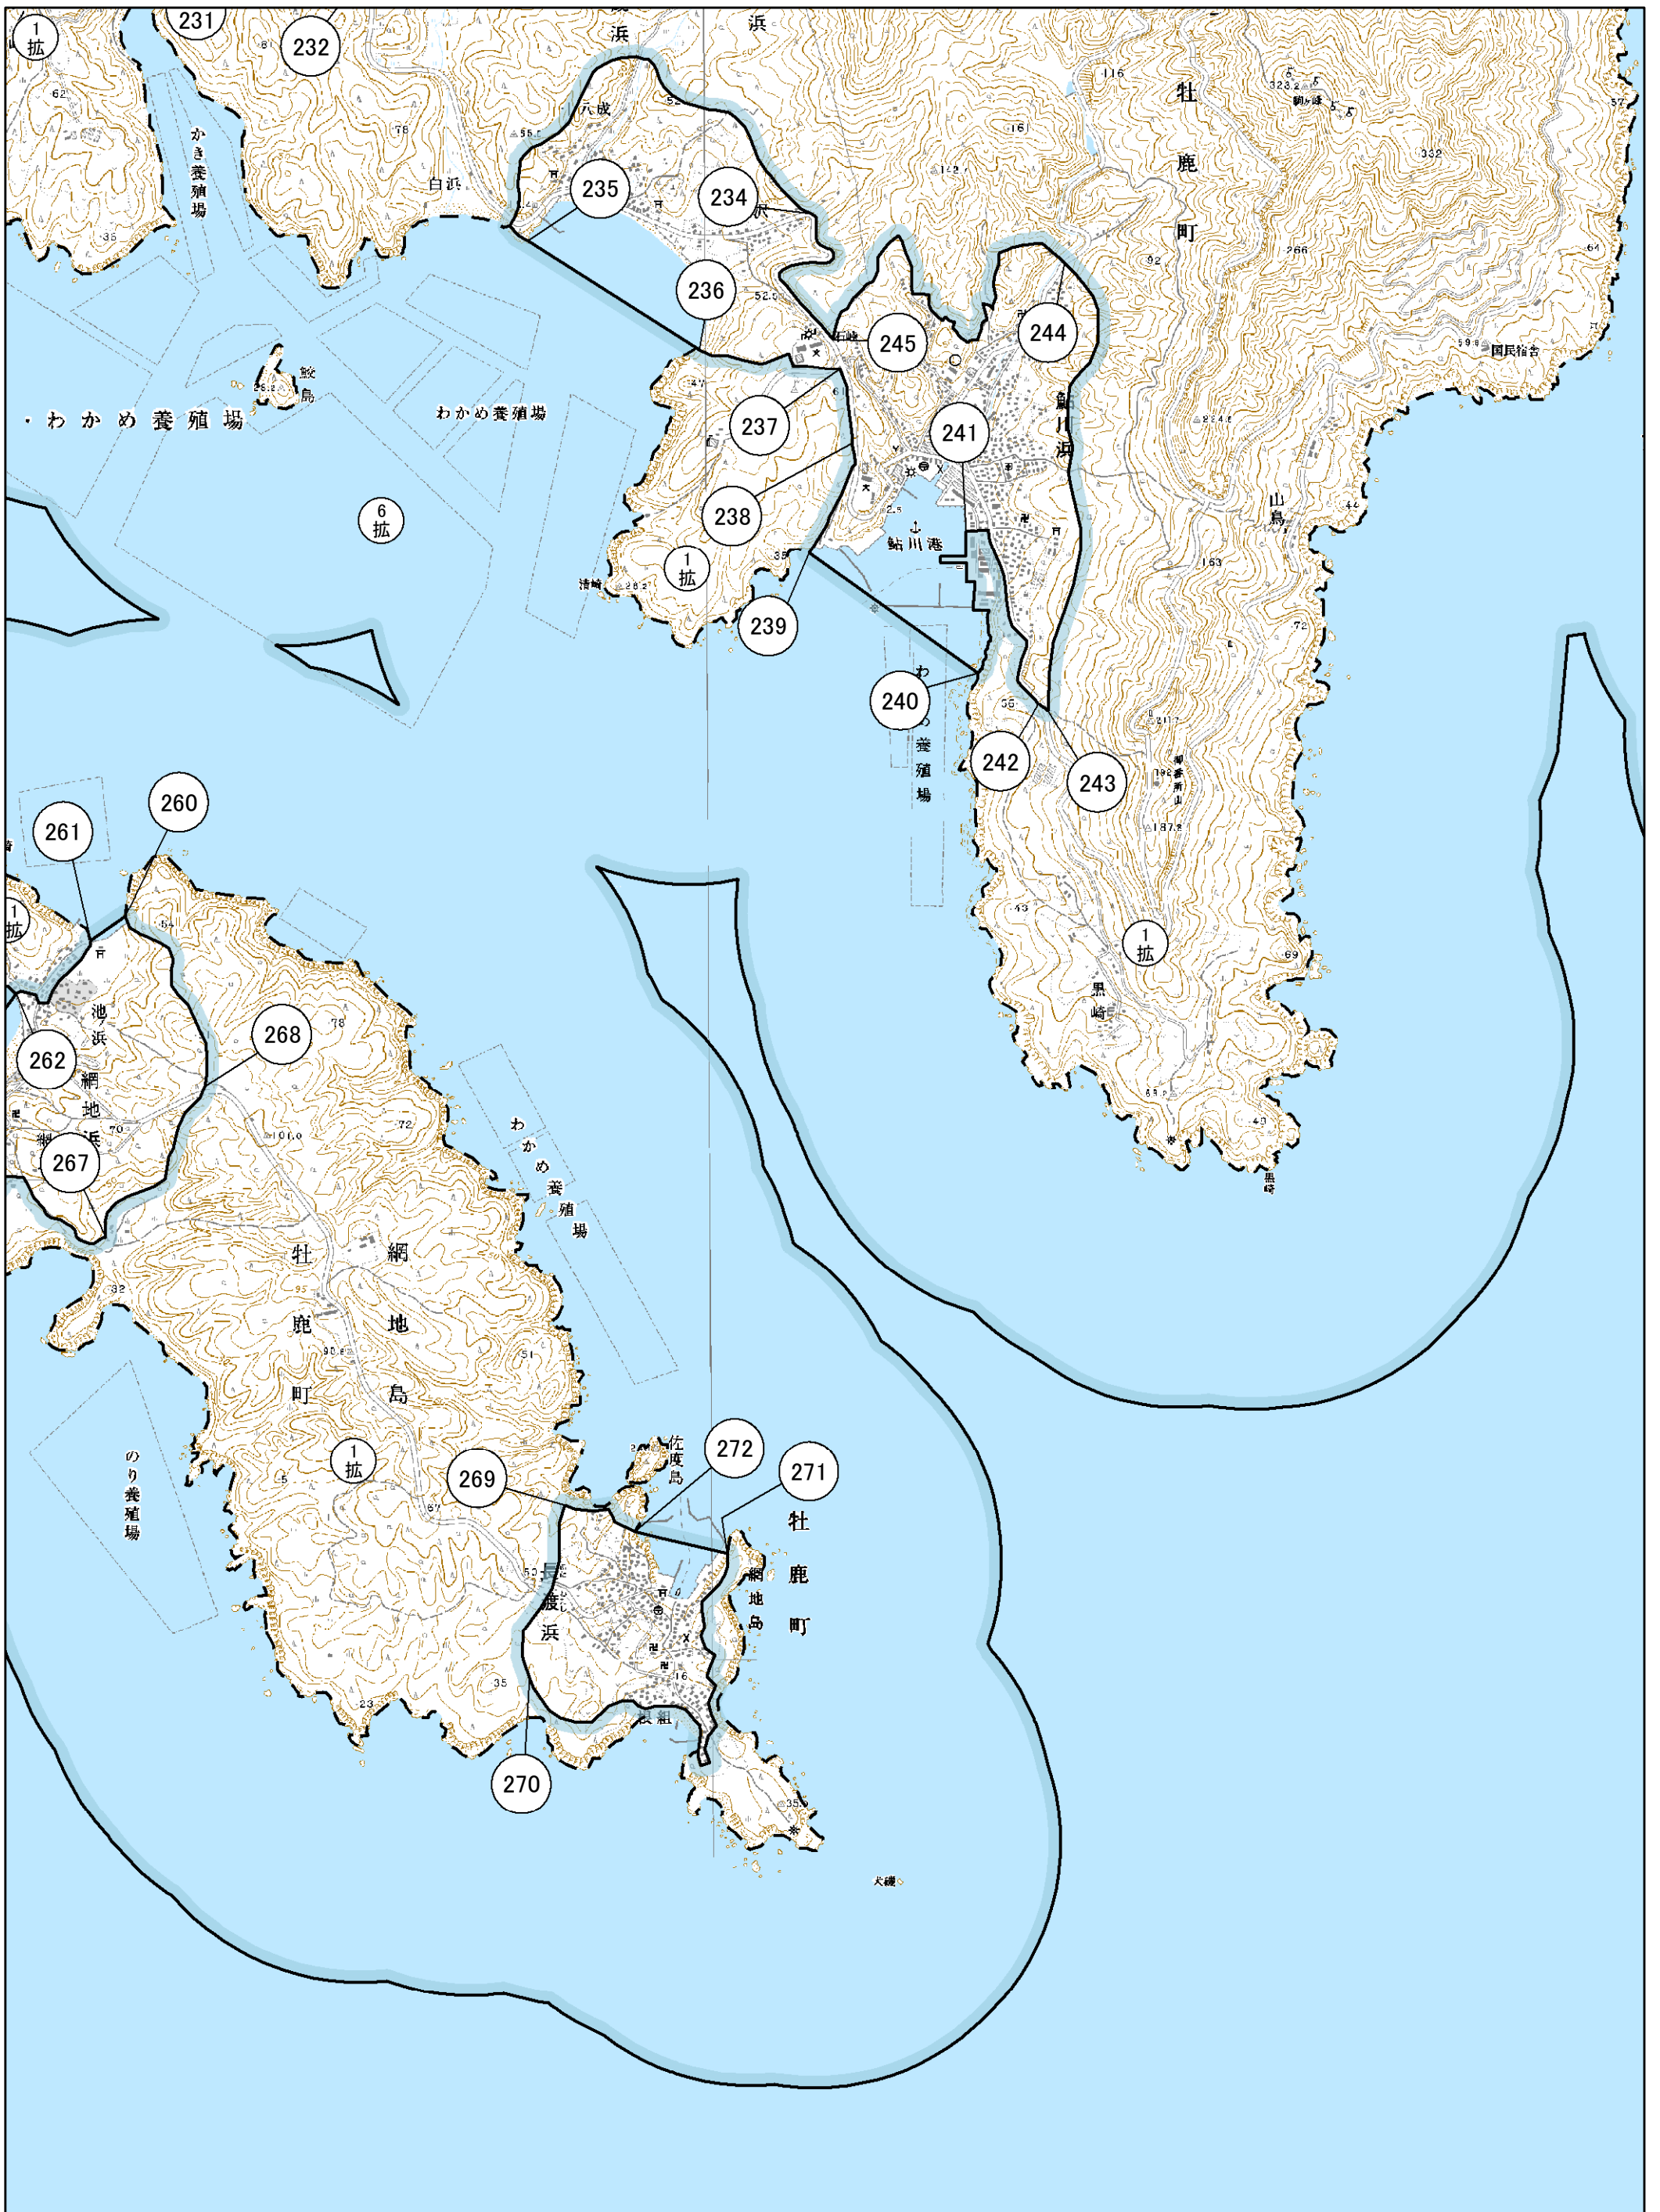

三陸復興国立公園区域変更図 13

三陸復興国立公園区域変更図 16

0 250 500 1,000 1,500 2,000 m

1:25,000

三陸復興国立公園区域変更図 17

1:25,000