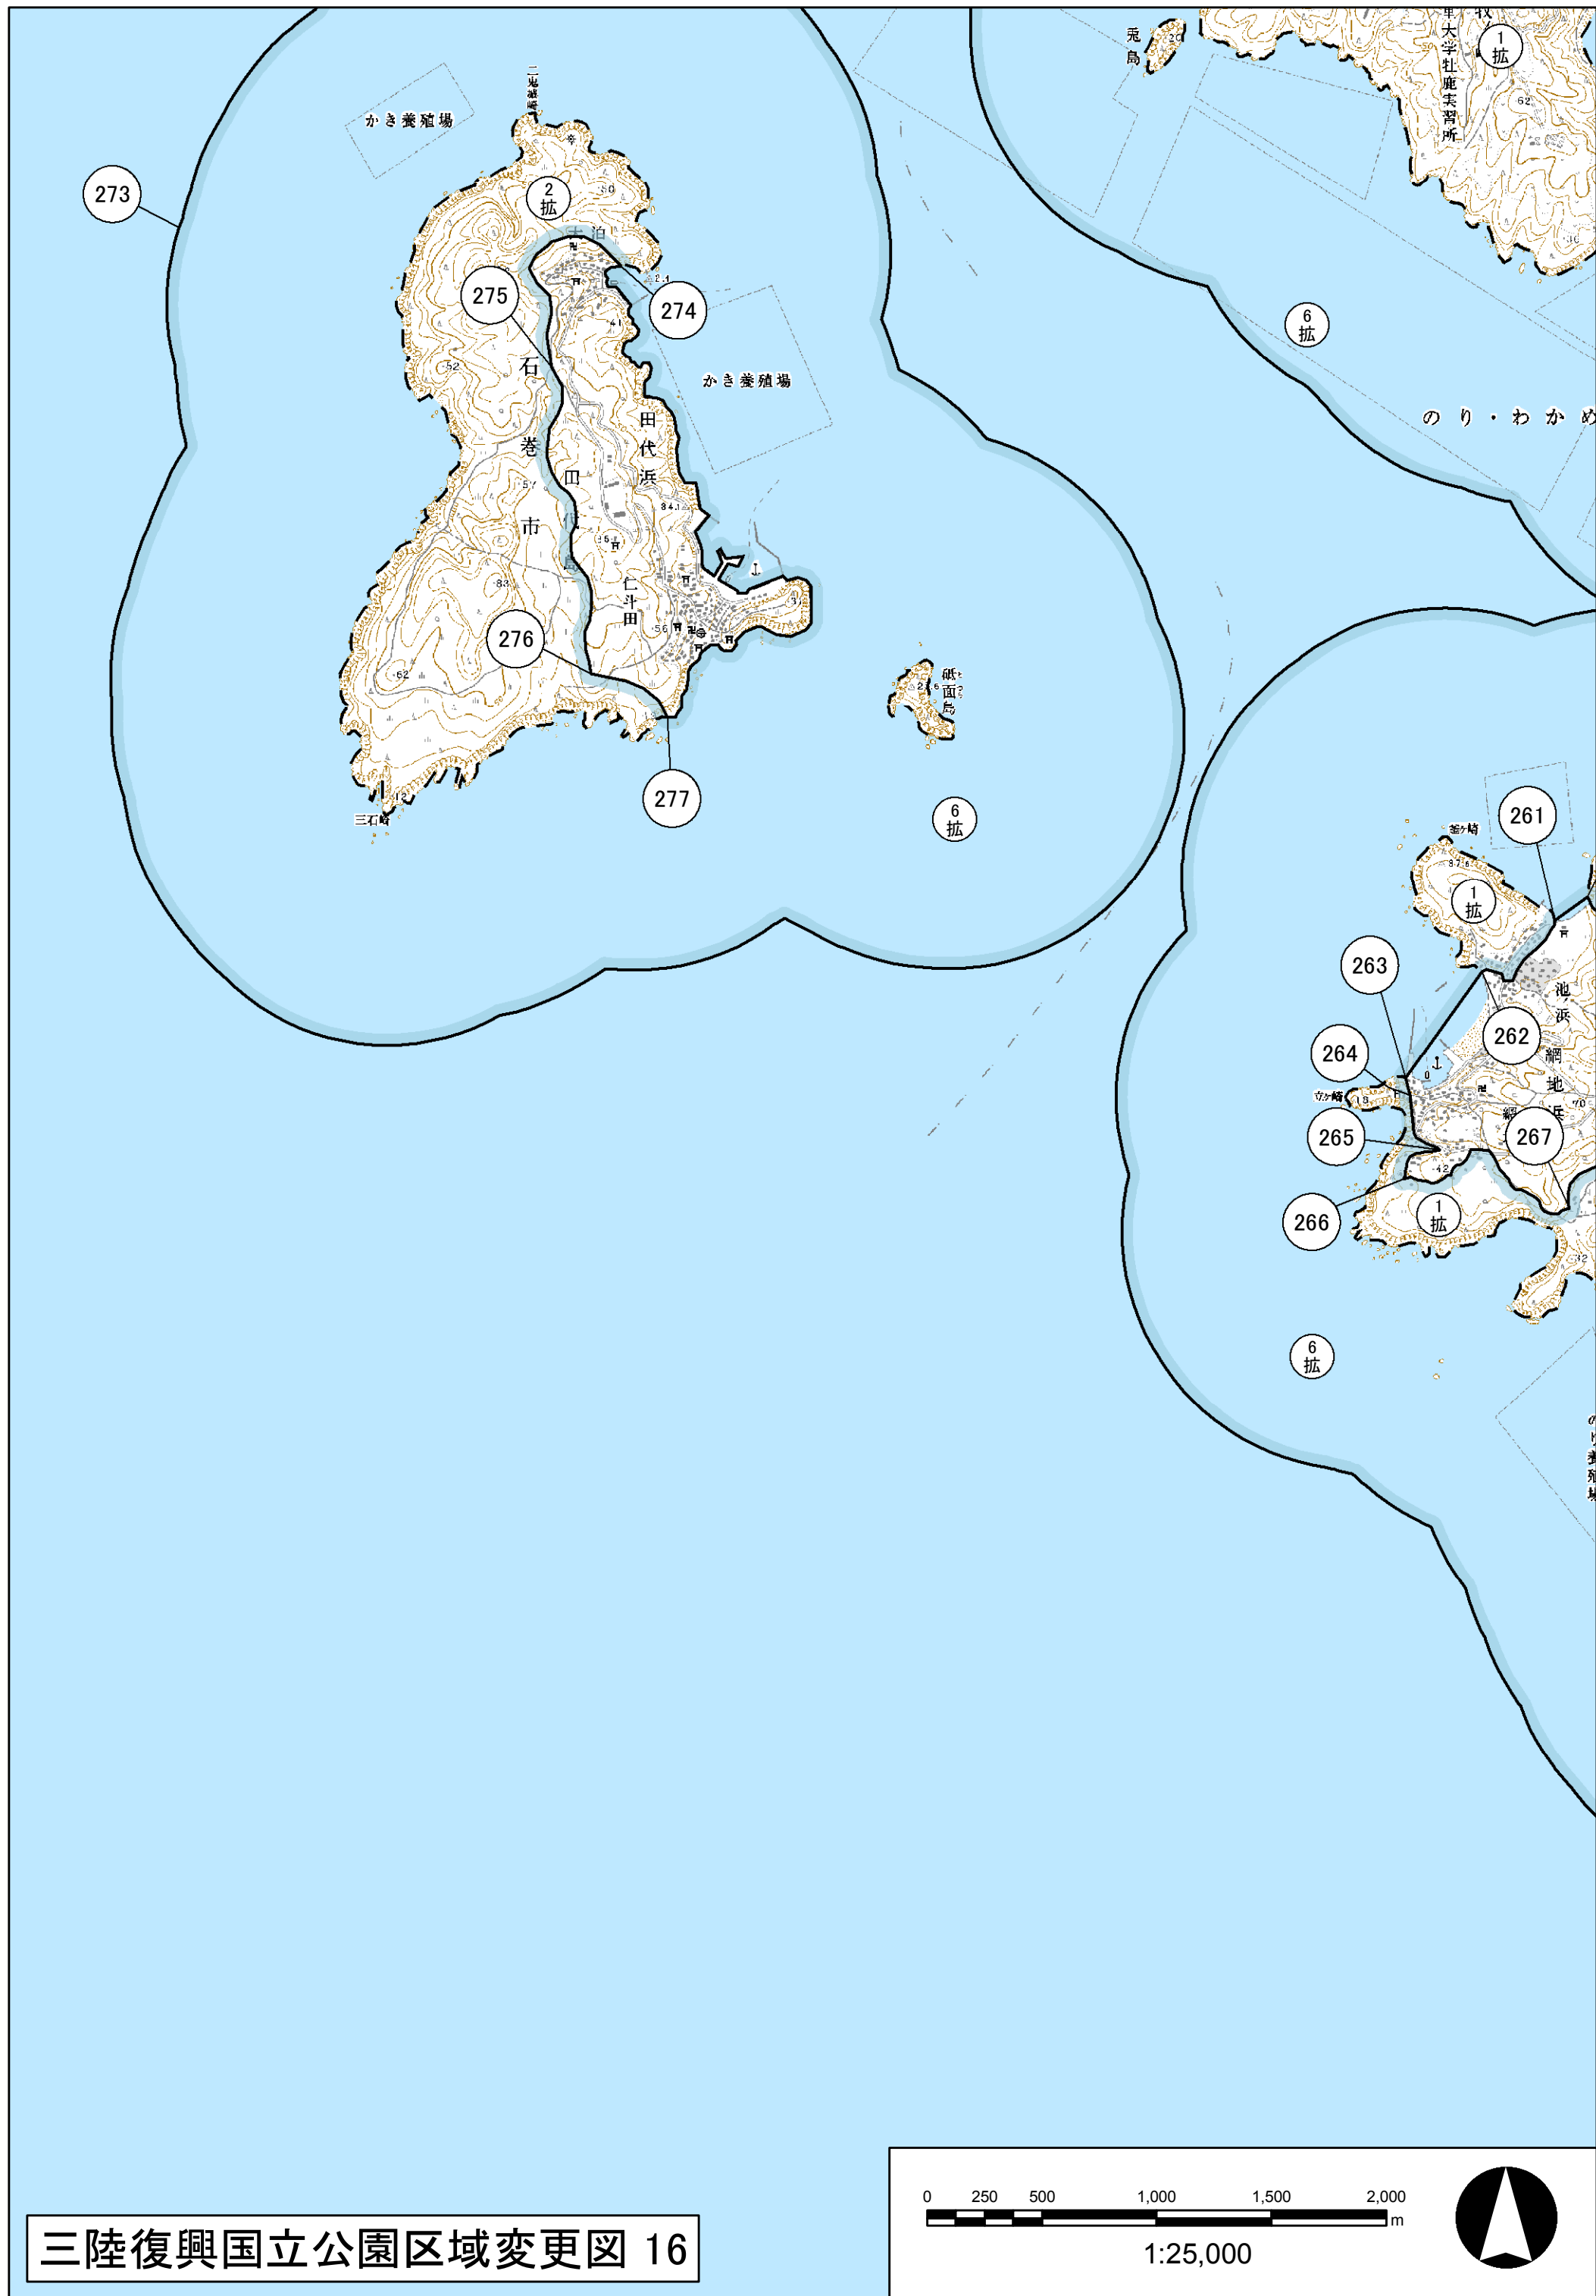

三陸復興国立公園区域変更図 13

三陸復興国立公園区域変更図 16

0 250 500 1,000 1,500 2,000 m

1:25,000

三陸復興国立公園区域変更図 17

1:25,000