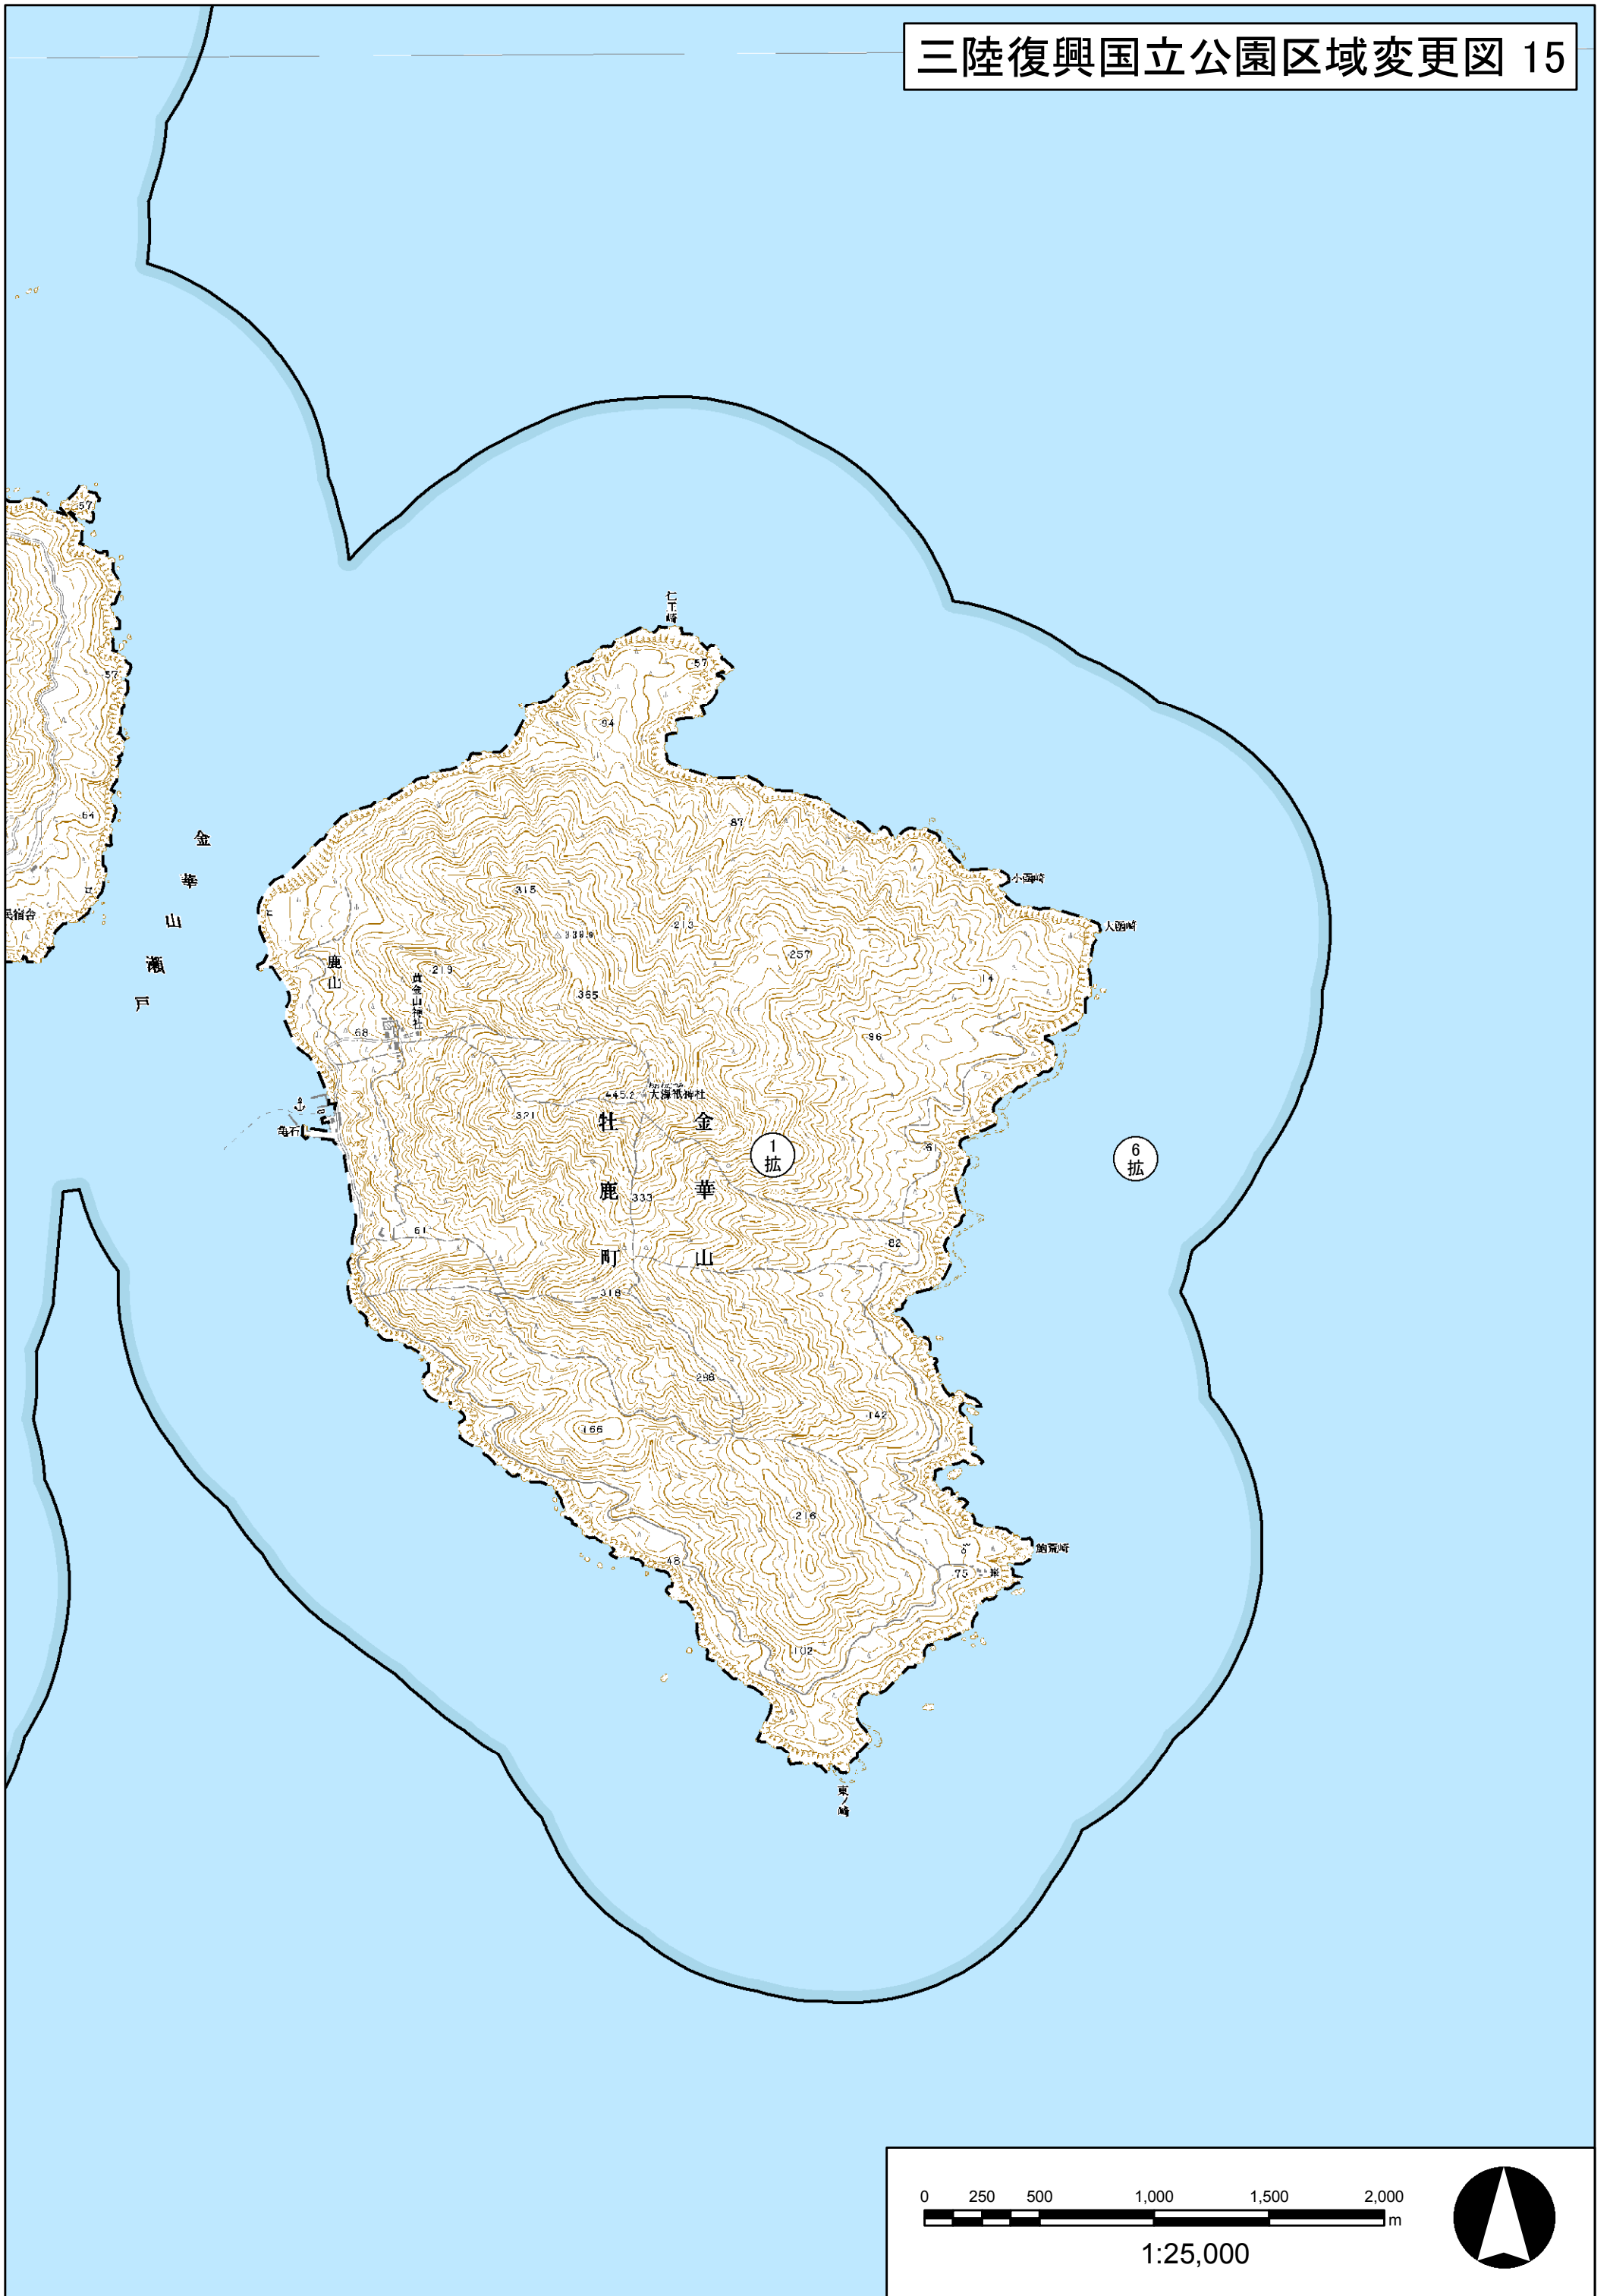

三陸復興国立公園区域変更図 13

三陸復興国立公園区域変更図 16

0 250 500 1,000 1,500 2,000 m

1:25,000

三陸復興国立公園区域変更図 17

1:25,000