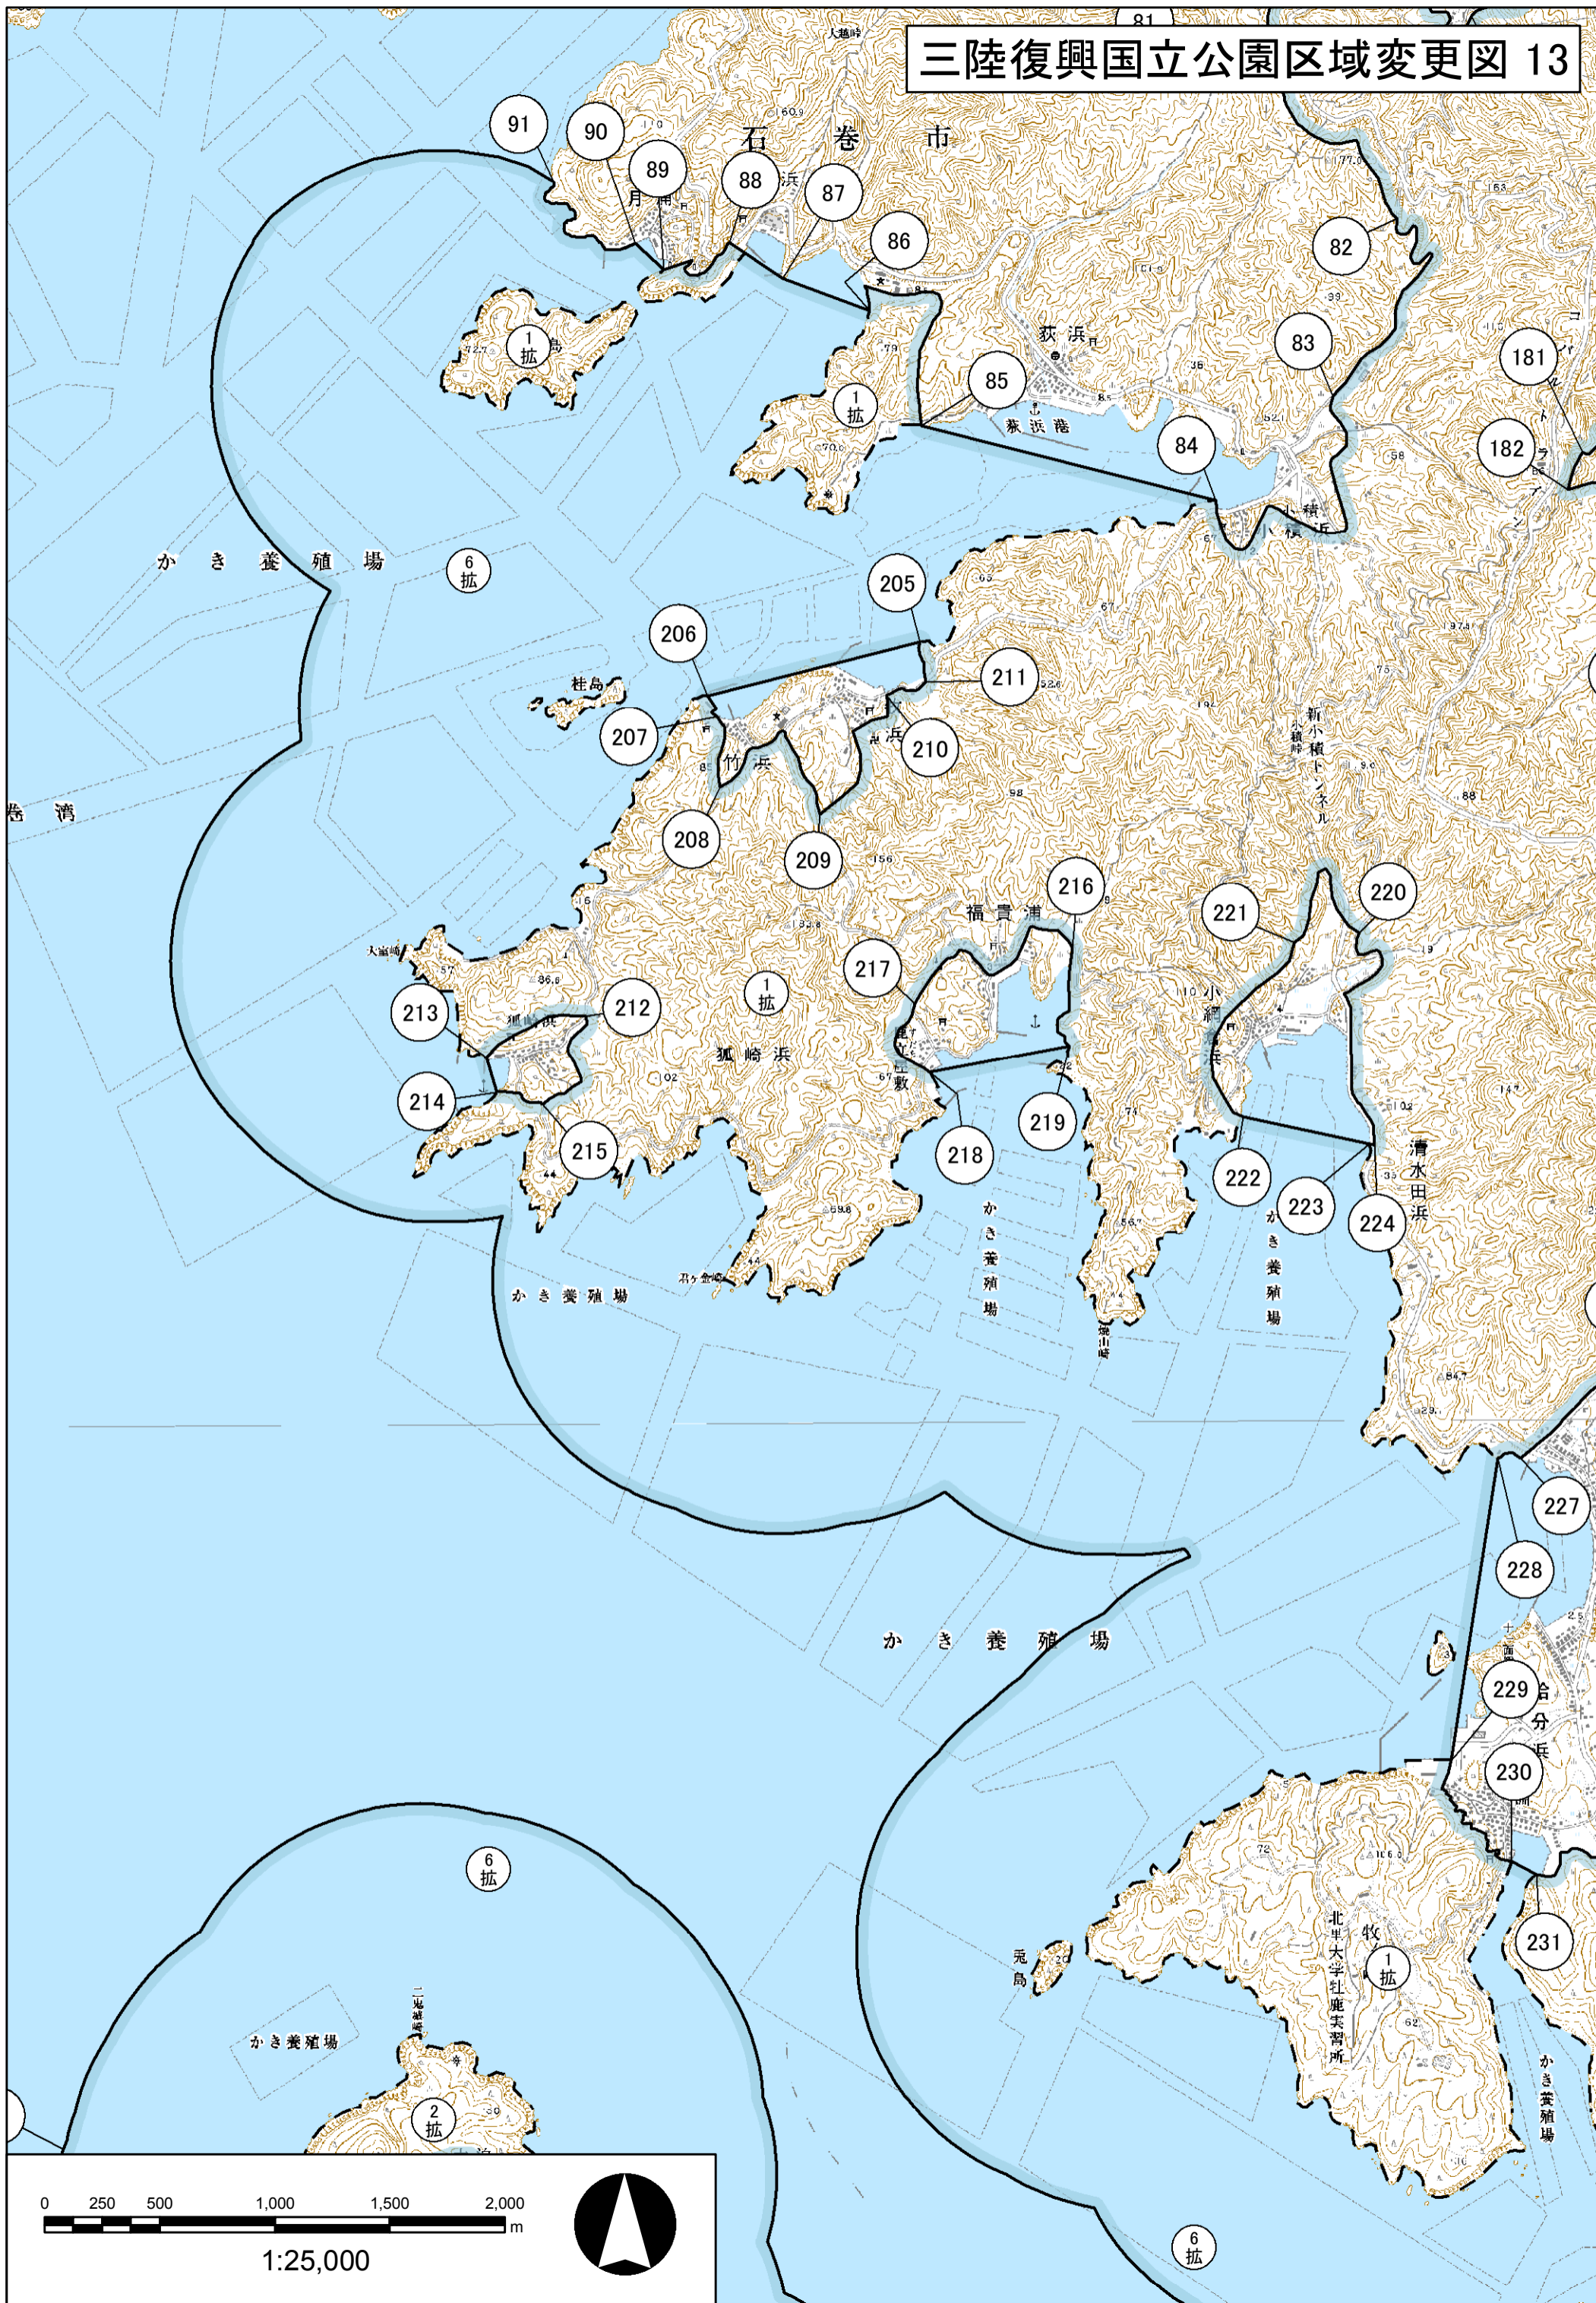

三陸復興国立公園区域変更図 13

三陸復興国立公園区域変更図 16

0 250 500 1,000 1,500 2,000 m

1:25,000

三陸復興国立公園区域変更図 17

1:25,000