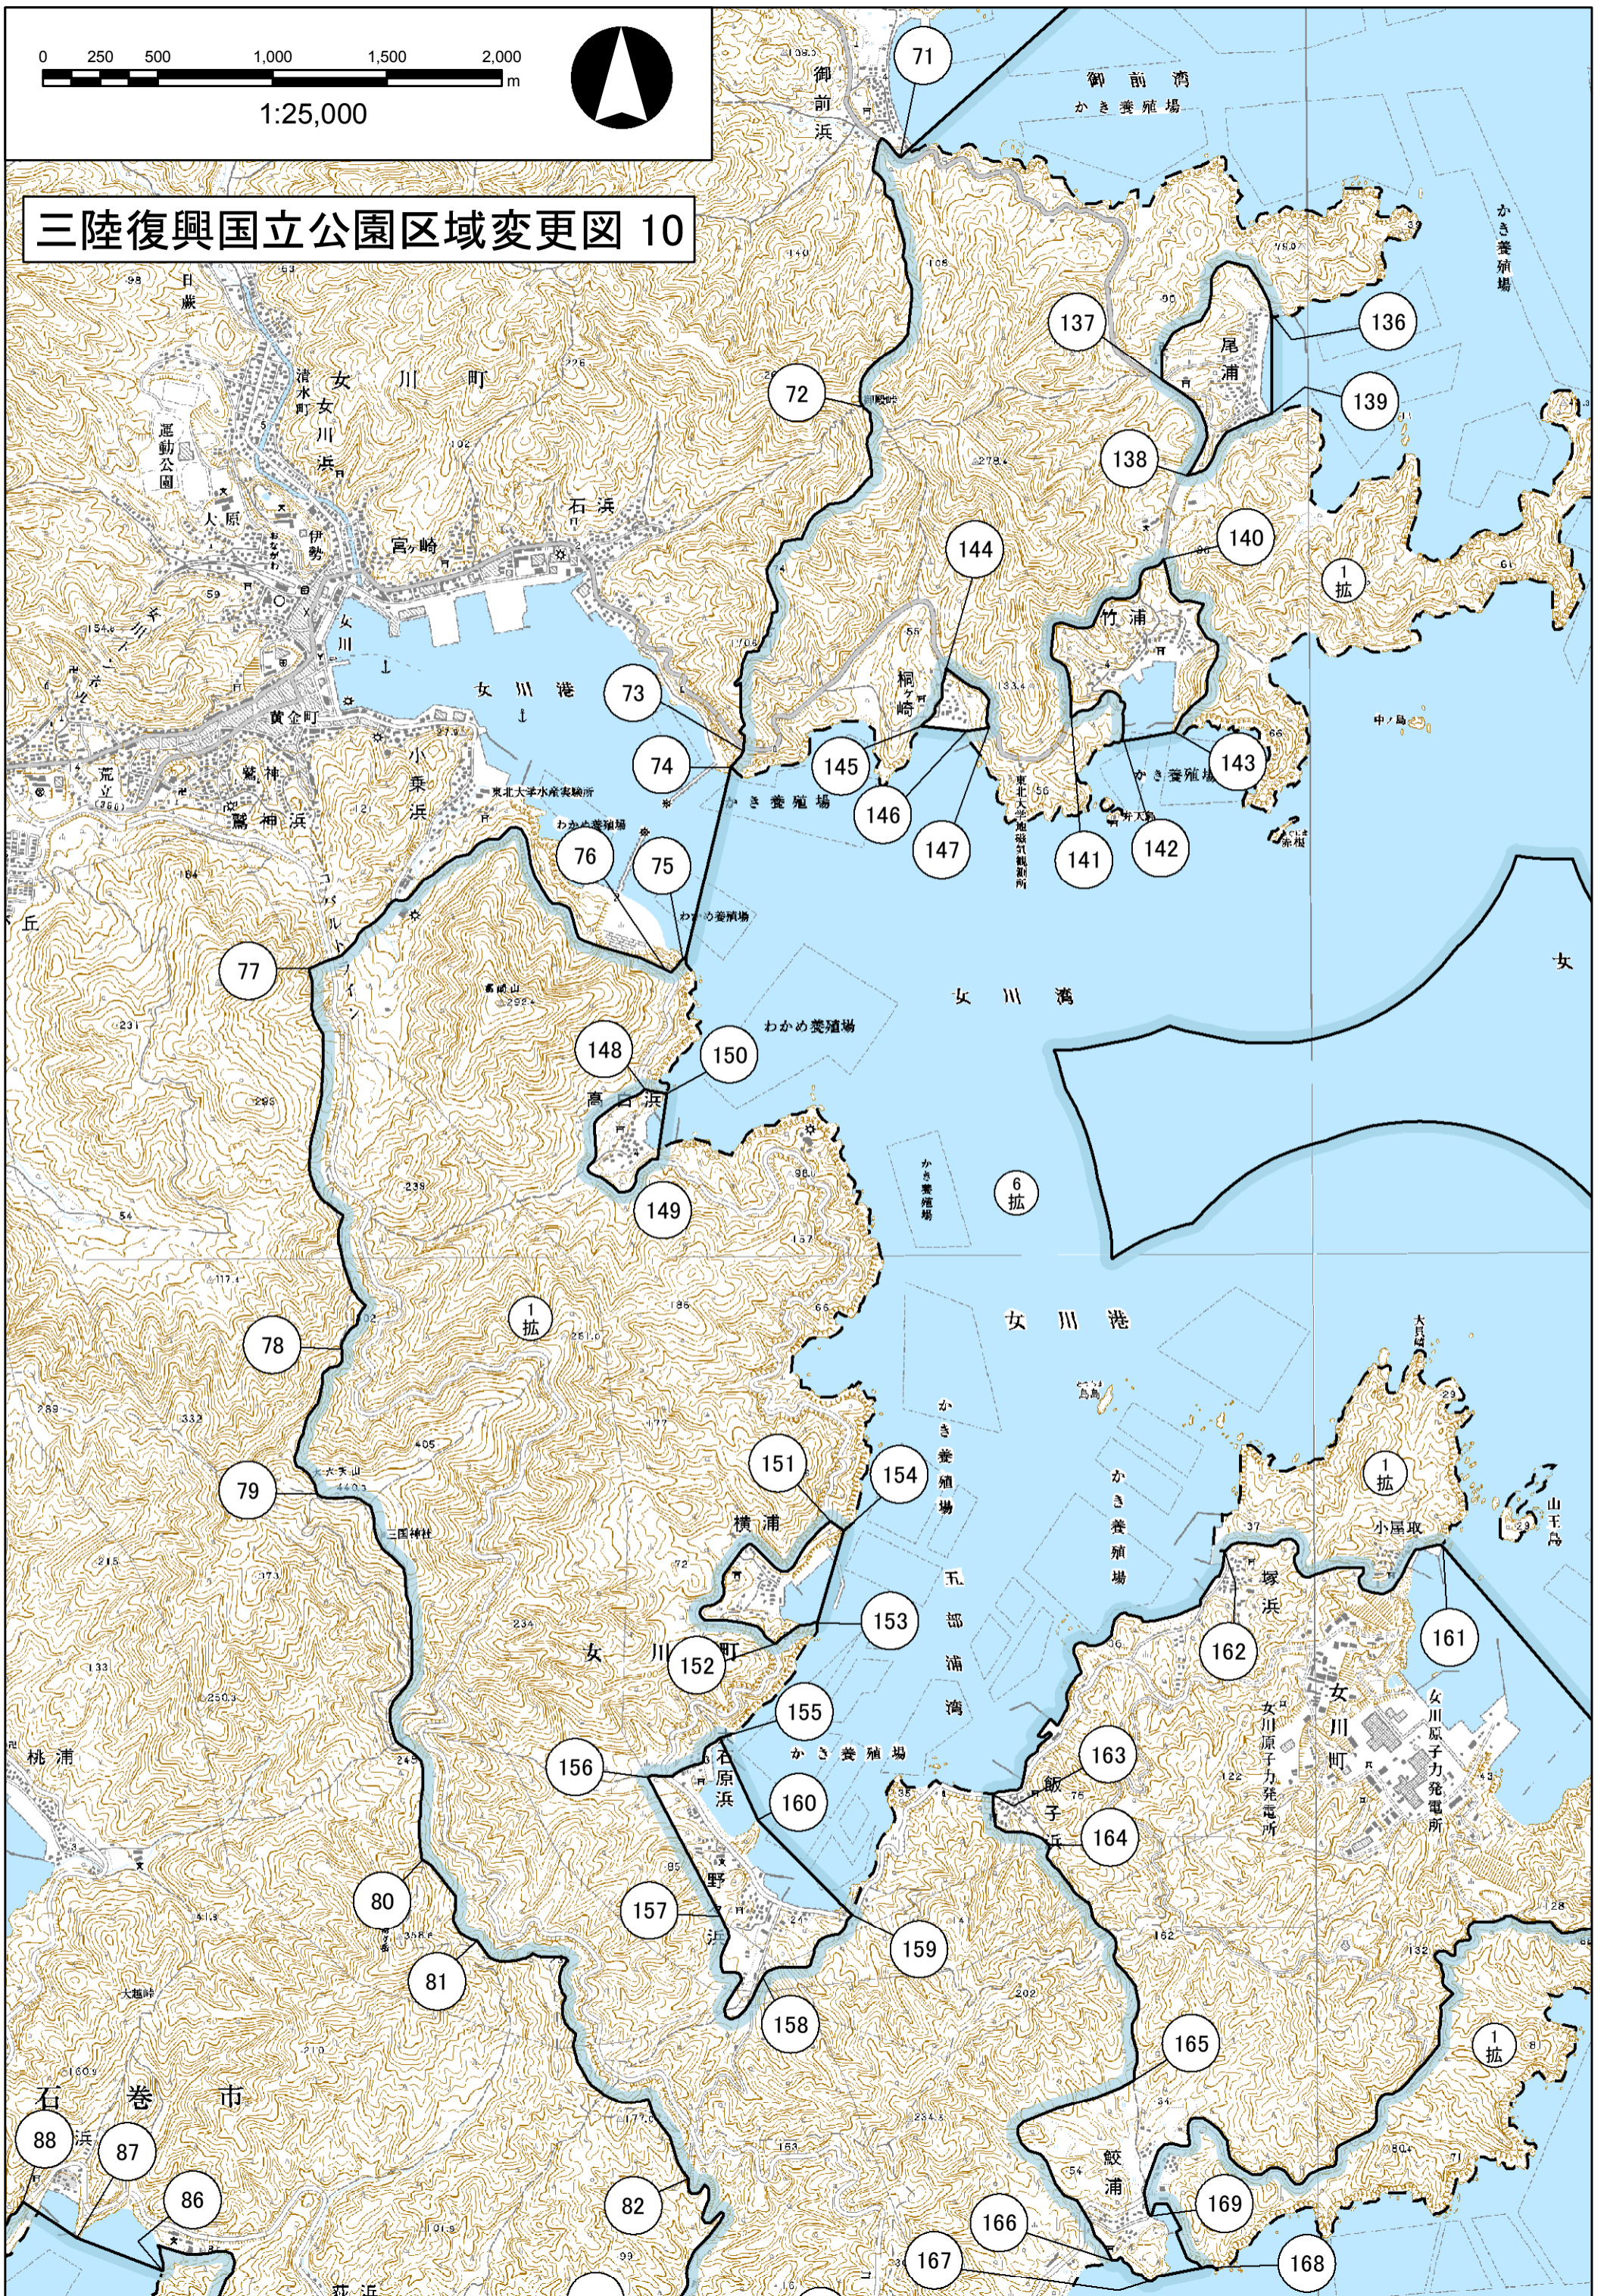

0 250 500 1,000 1,500 2,000 m

1:25,000

三陸復興国立公園区域変更図 10

三陸復興国立公園区域変更図 11

0 250 500 1,000 1,500 2,000 m

1:25,000

三陸復興国立公園区域変更図 12