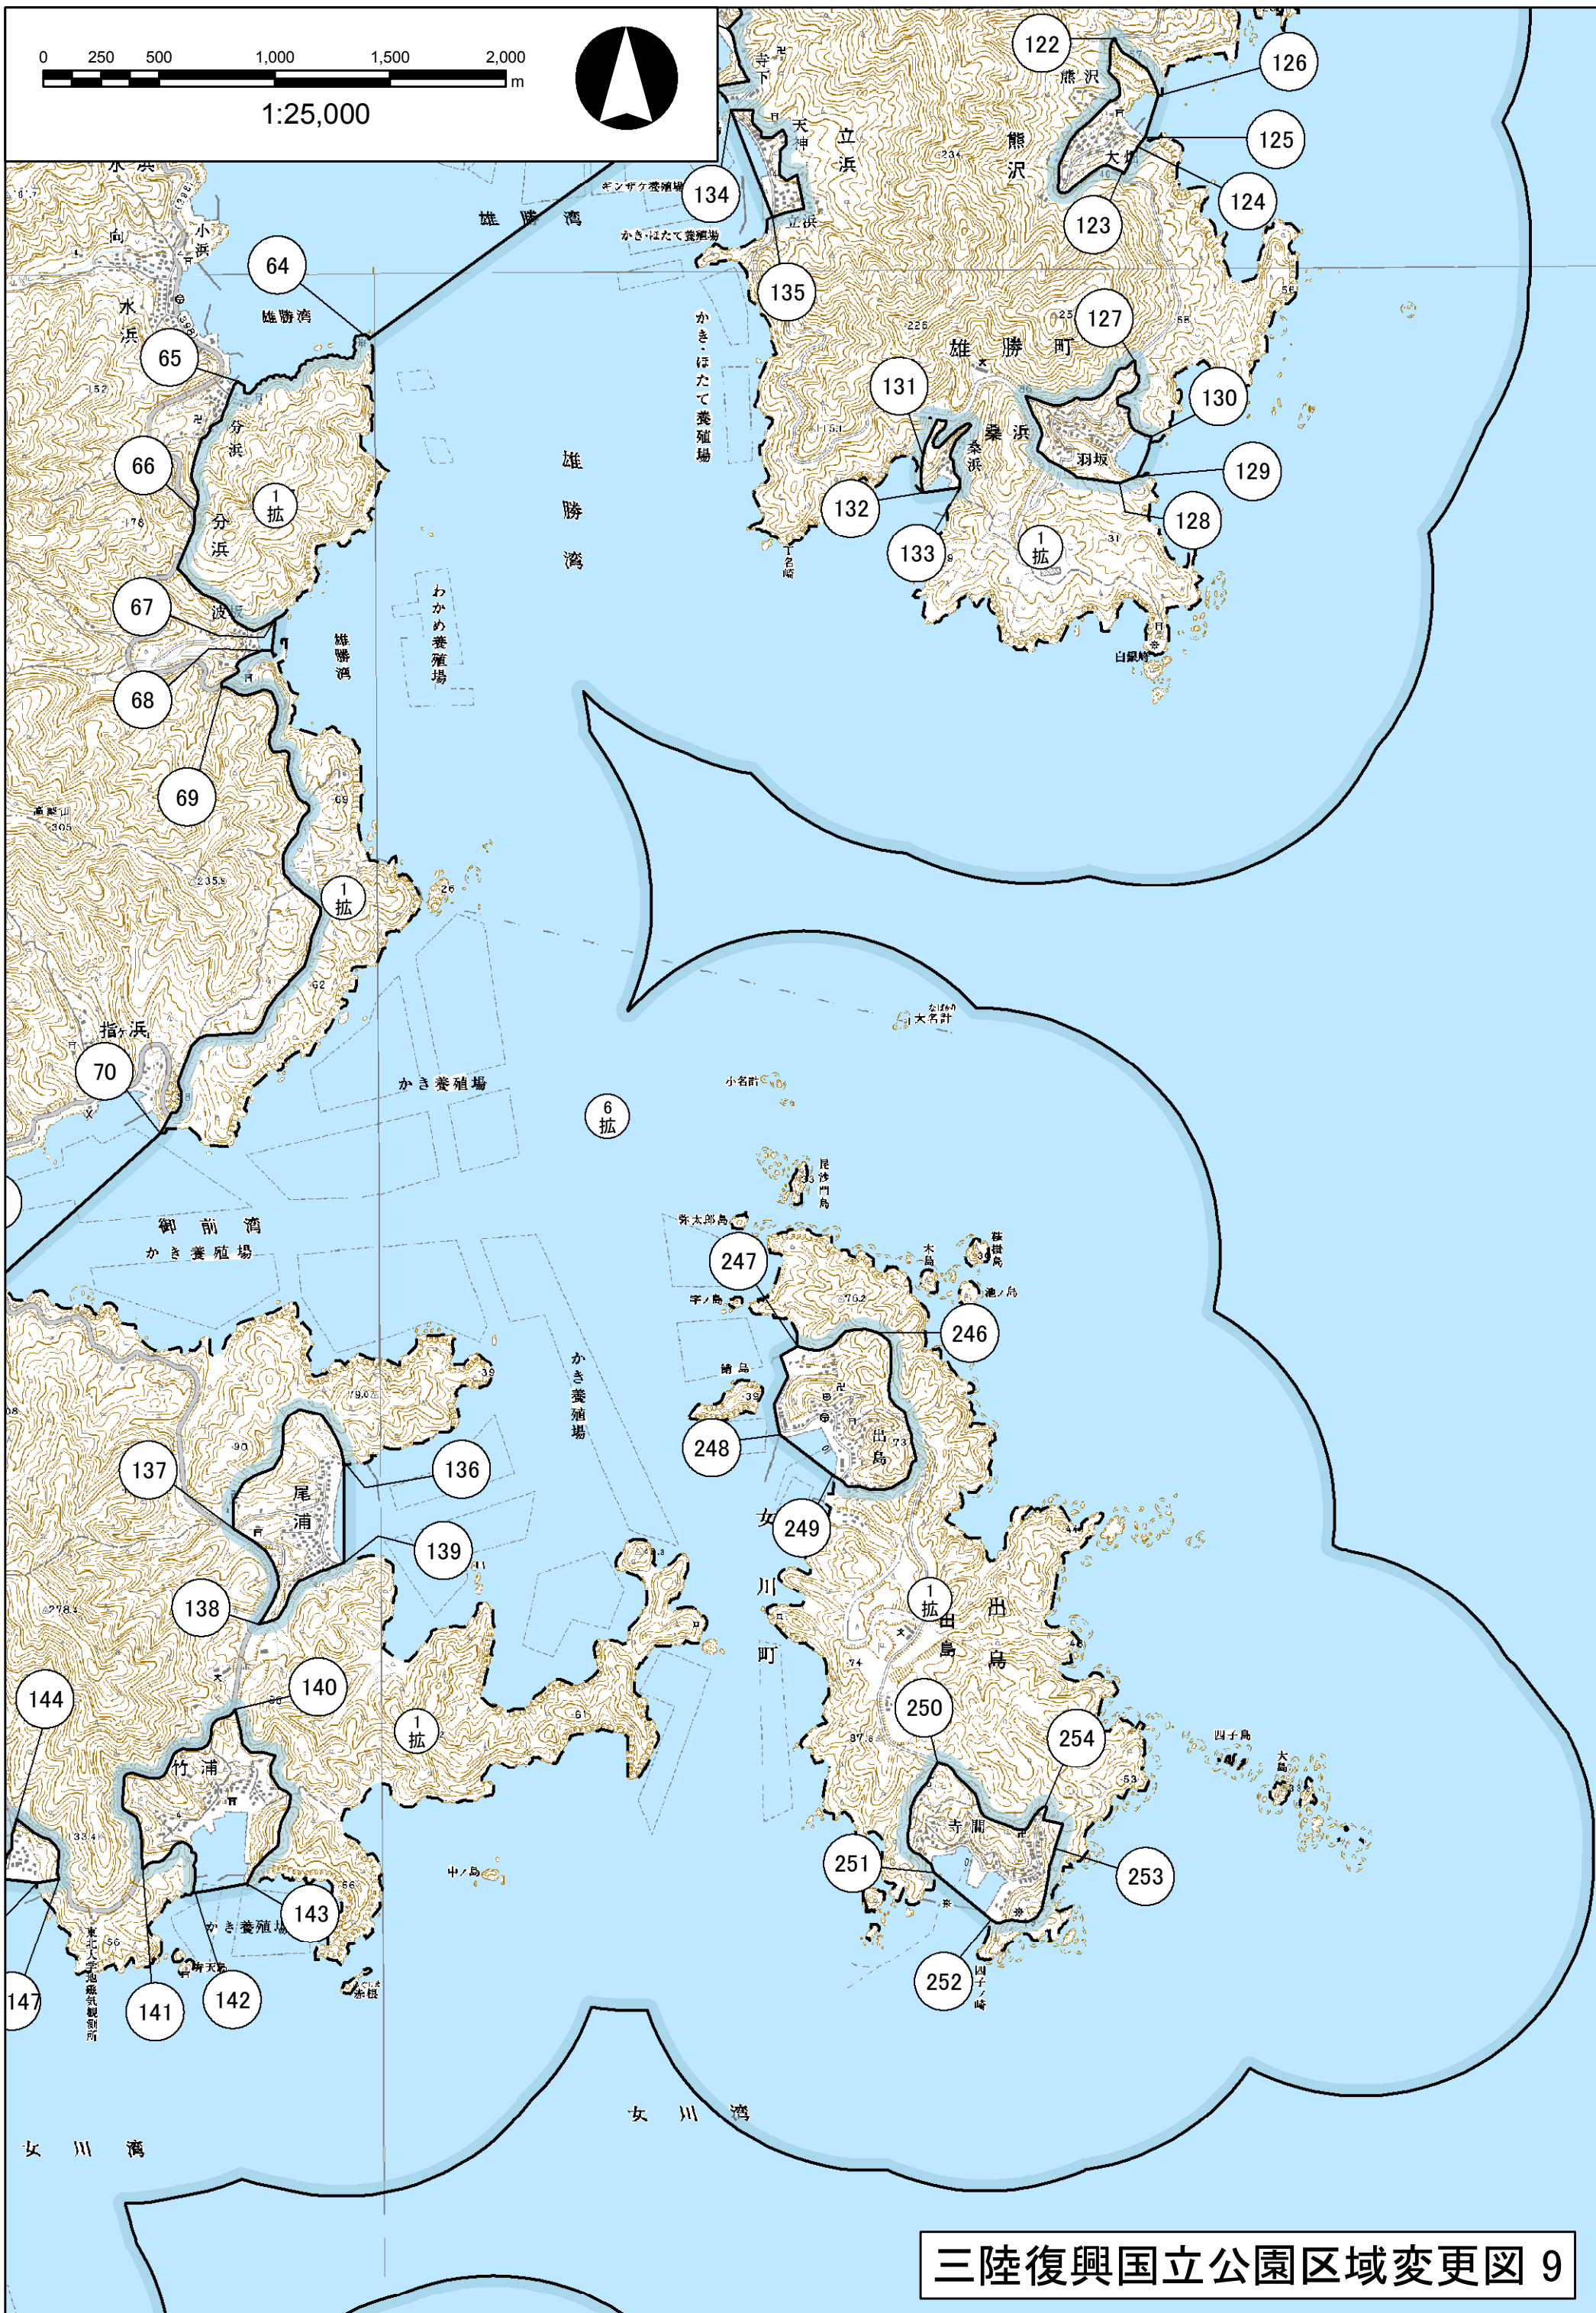

0 250 500 1,000 1,500 2,000 m

1:25,000

三陸復興国立公園区域変更図 9