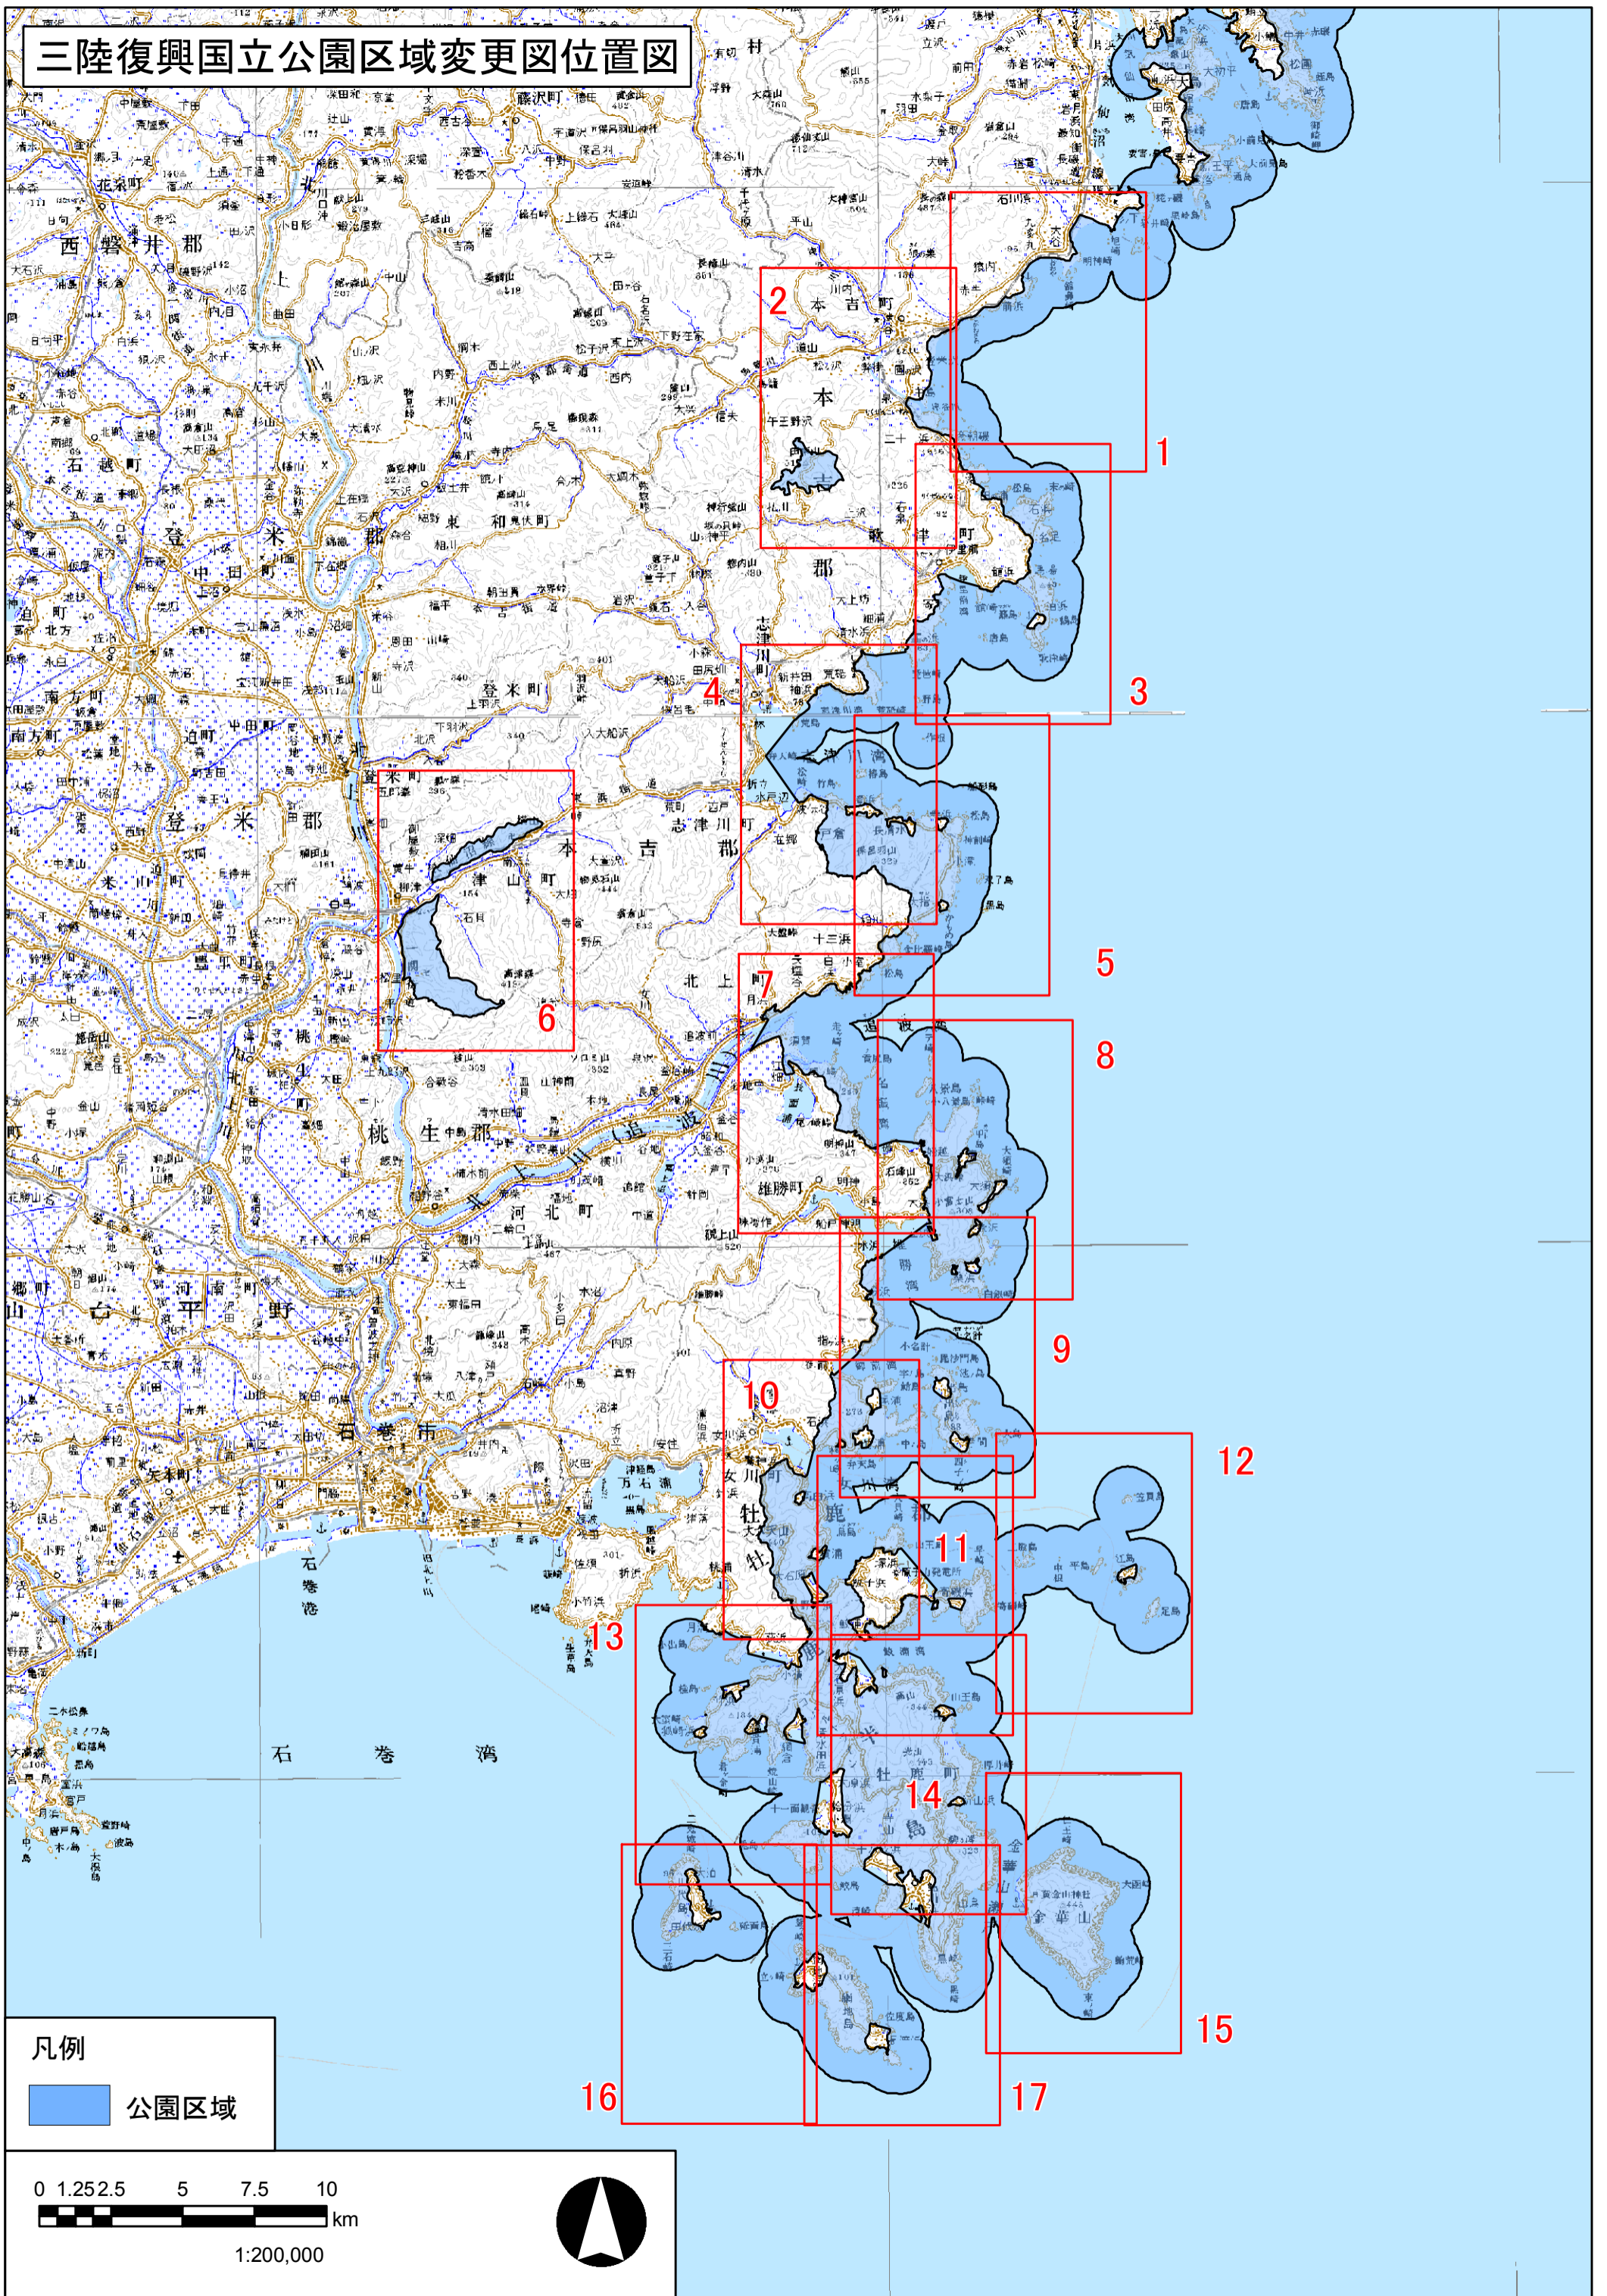

# 三陸復興国立公園区域変更図位置図

## 凡例

公園区域

1:200,000