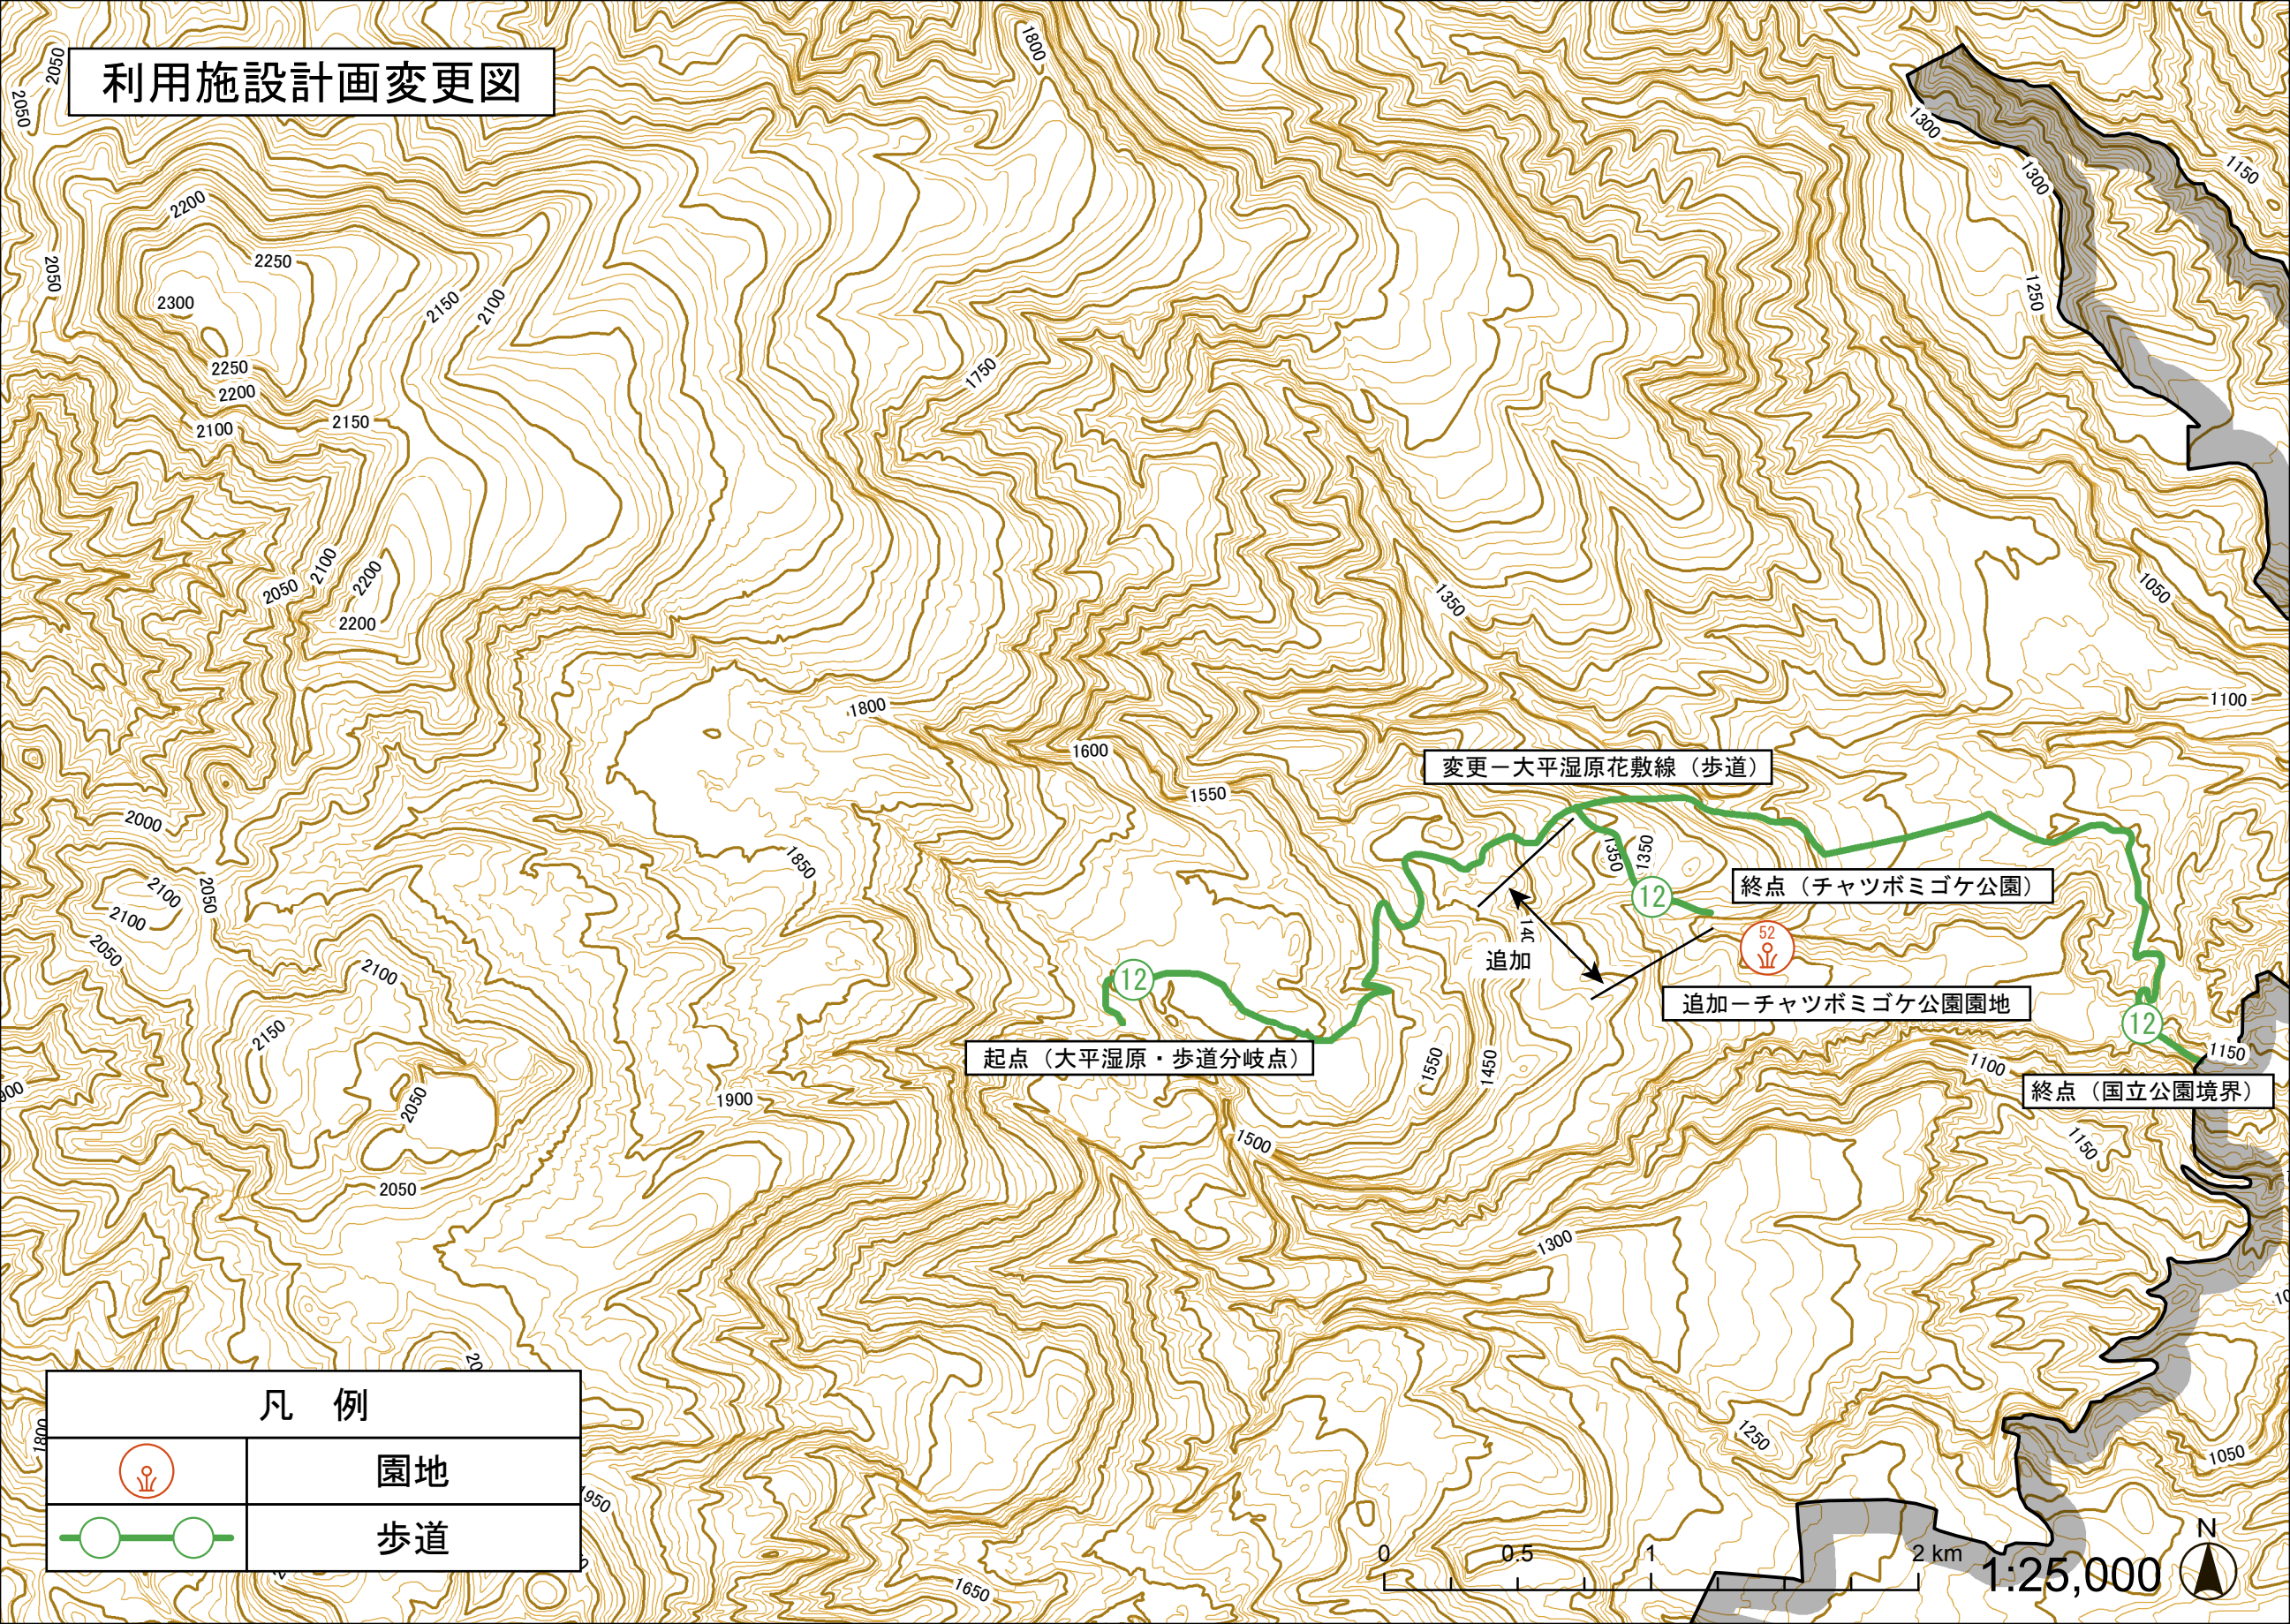

利用施設計画変更図

変更—大平湿原花敷線 (歩道)

終点 (チャツボミゴケ公園)

追加—チャツボミゴケ公園園地

起点 (大平湿原・歩道分岐点)

終点 (国立公園境界)

追加

凡例

	園地
	歩道

1:25,000