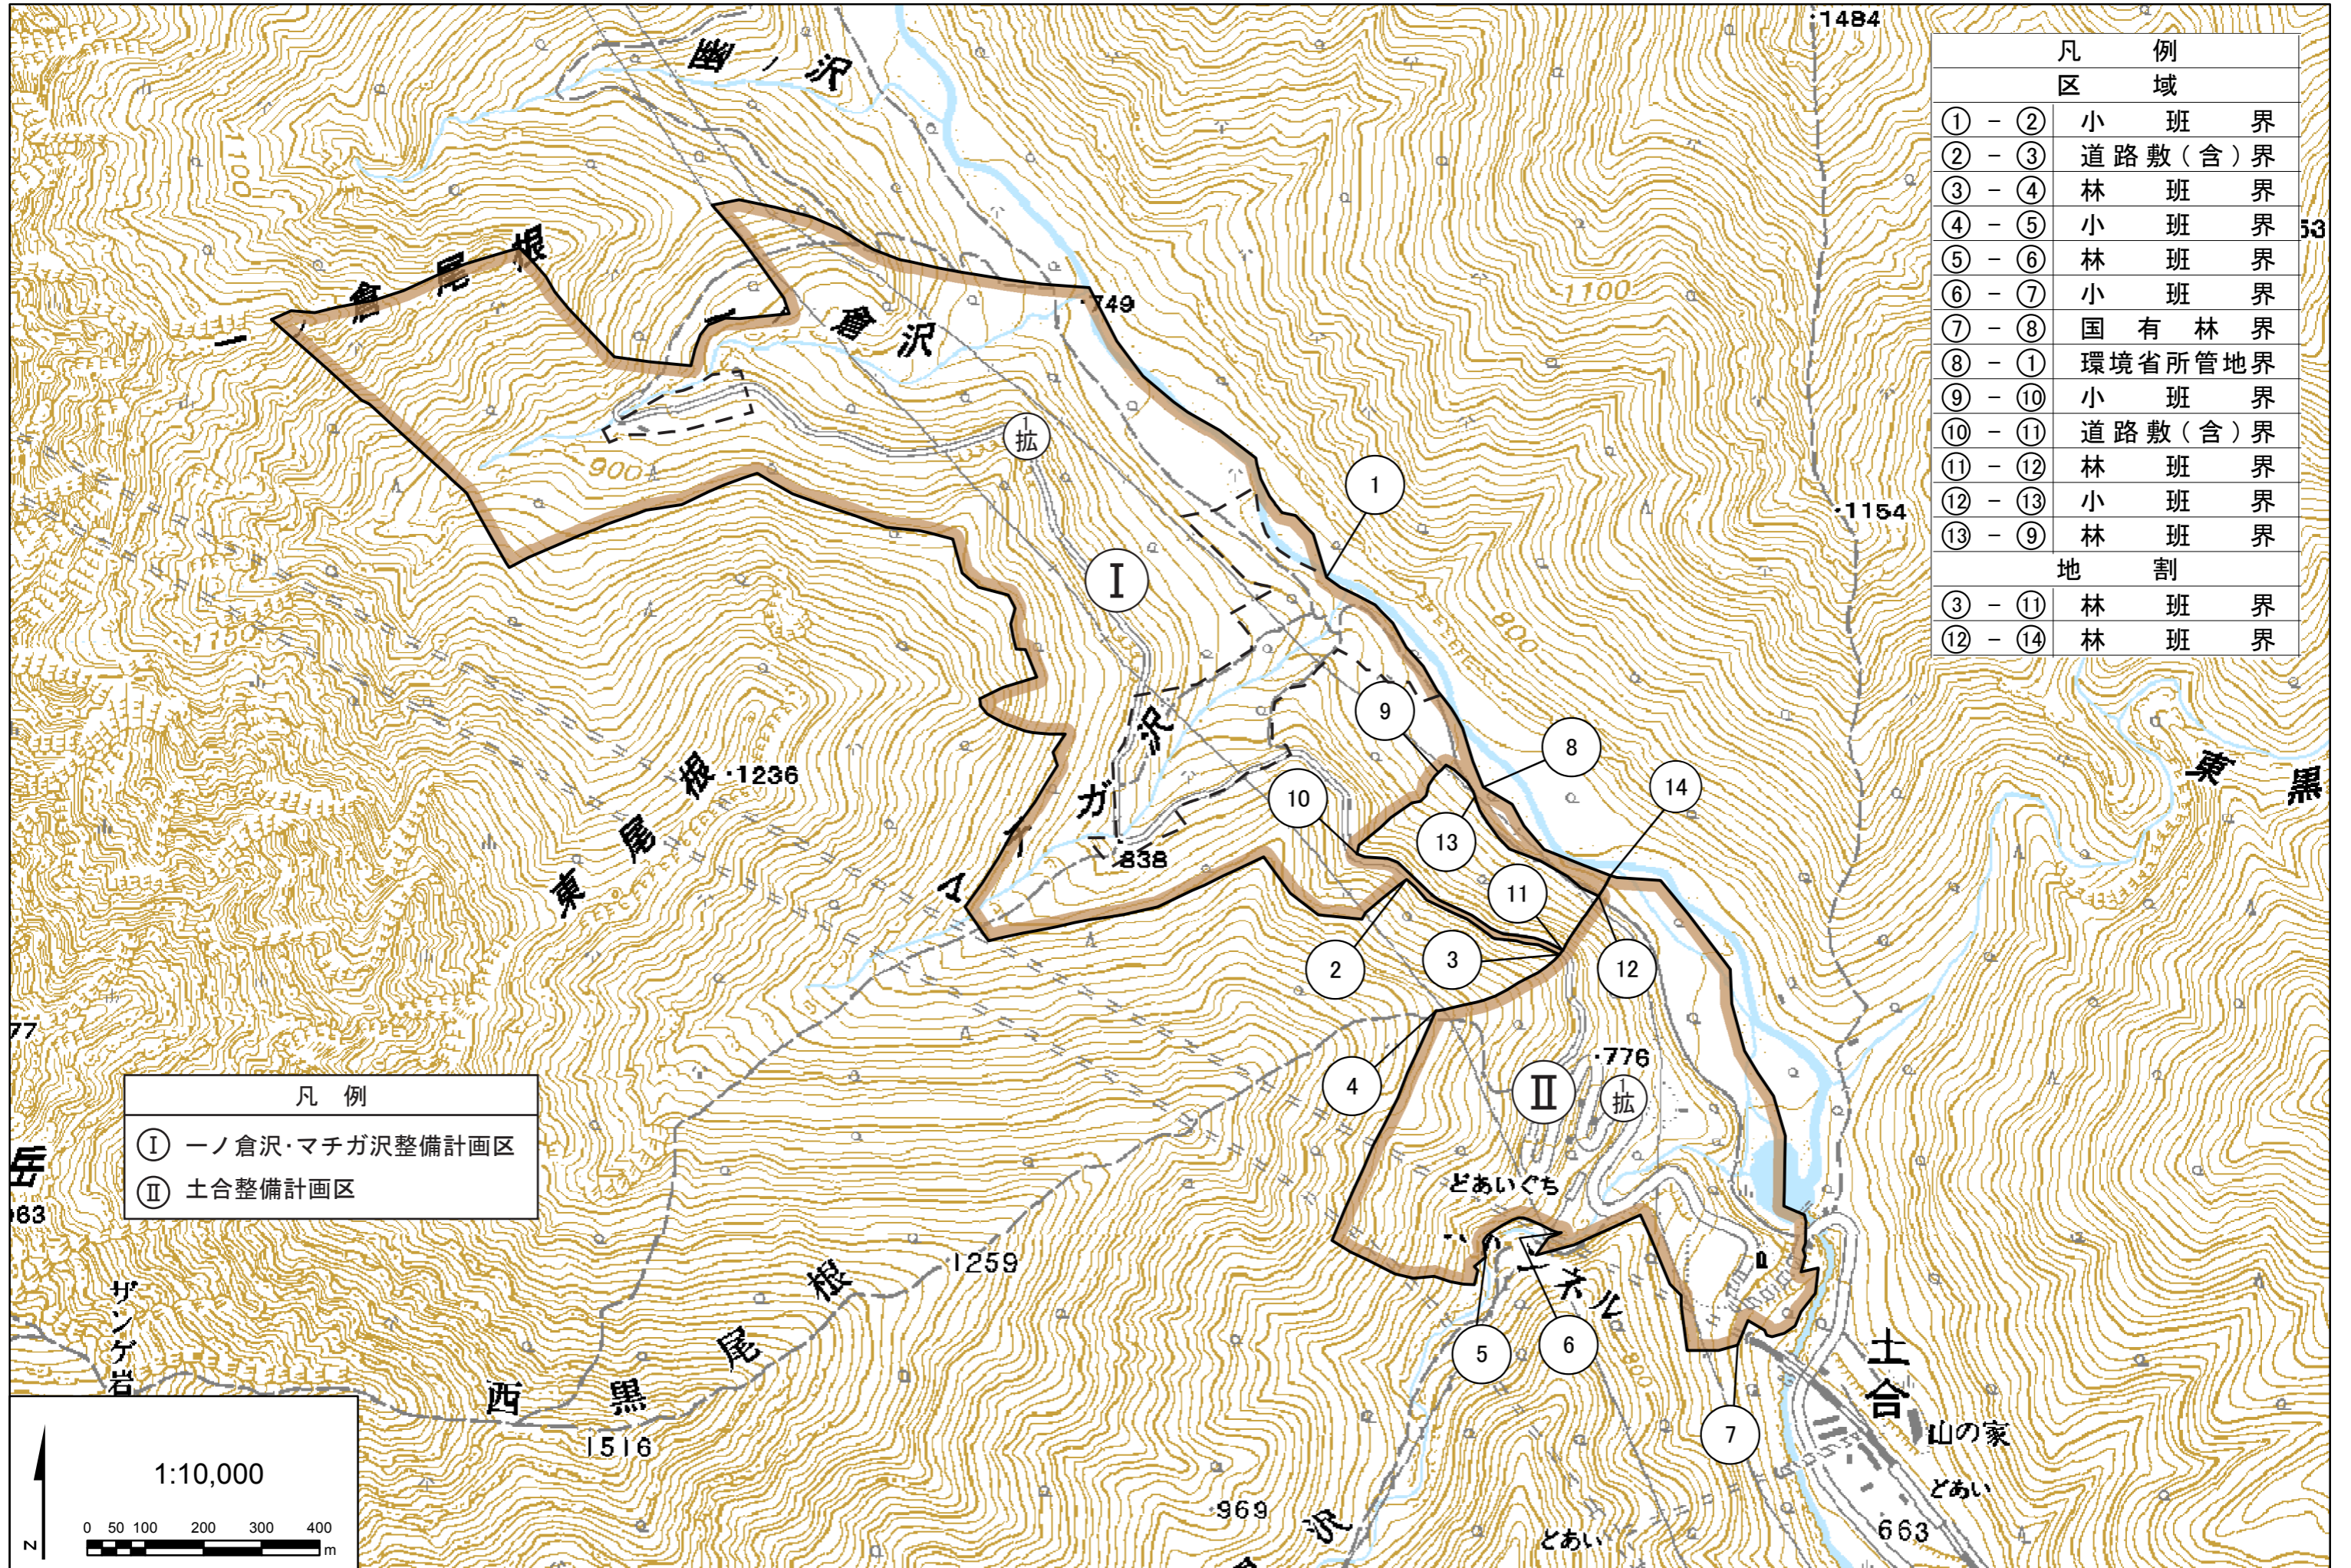

上信越高原国立公園(谷川地域)集団施設地区変更計画図

凡 例	
区 域	
① - ②	小 班 界
② - ③	道 路 敷 (含) 界
③ - ④	林 班 界
④ - ⑤	小 班 界
⑤ - ⑥	林 班 界
⑥ - ⑦	小 班 界
⑦ - ⑧	国 有 林 界
⑧ - ①	環 境 省 所 管 地 界
⑨ - ⑩	小 班 界
⑩ - ⑪	道 路 敷 (含) 界
⑪ - ⑫	林 班 界
⑫ - ⑬	小 班 界
⑬ - ⑨	林 班 界
地 割	
③ - ⑪	林 班 界
⑫ - ⑭	林 班 界

凡 例	
Ⅰ	一ノ倉沢・マチガ沢整備計画区
Ⅱ	土合整備計画区